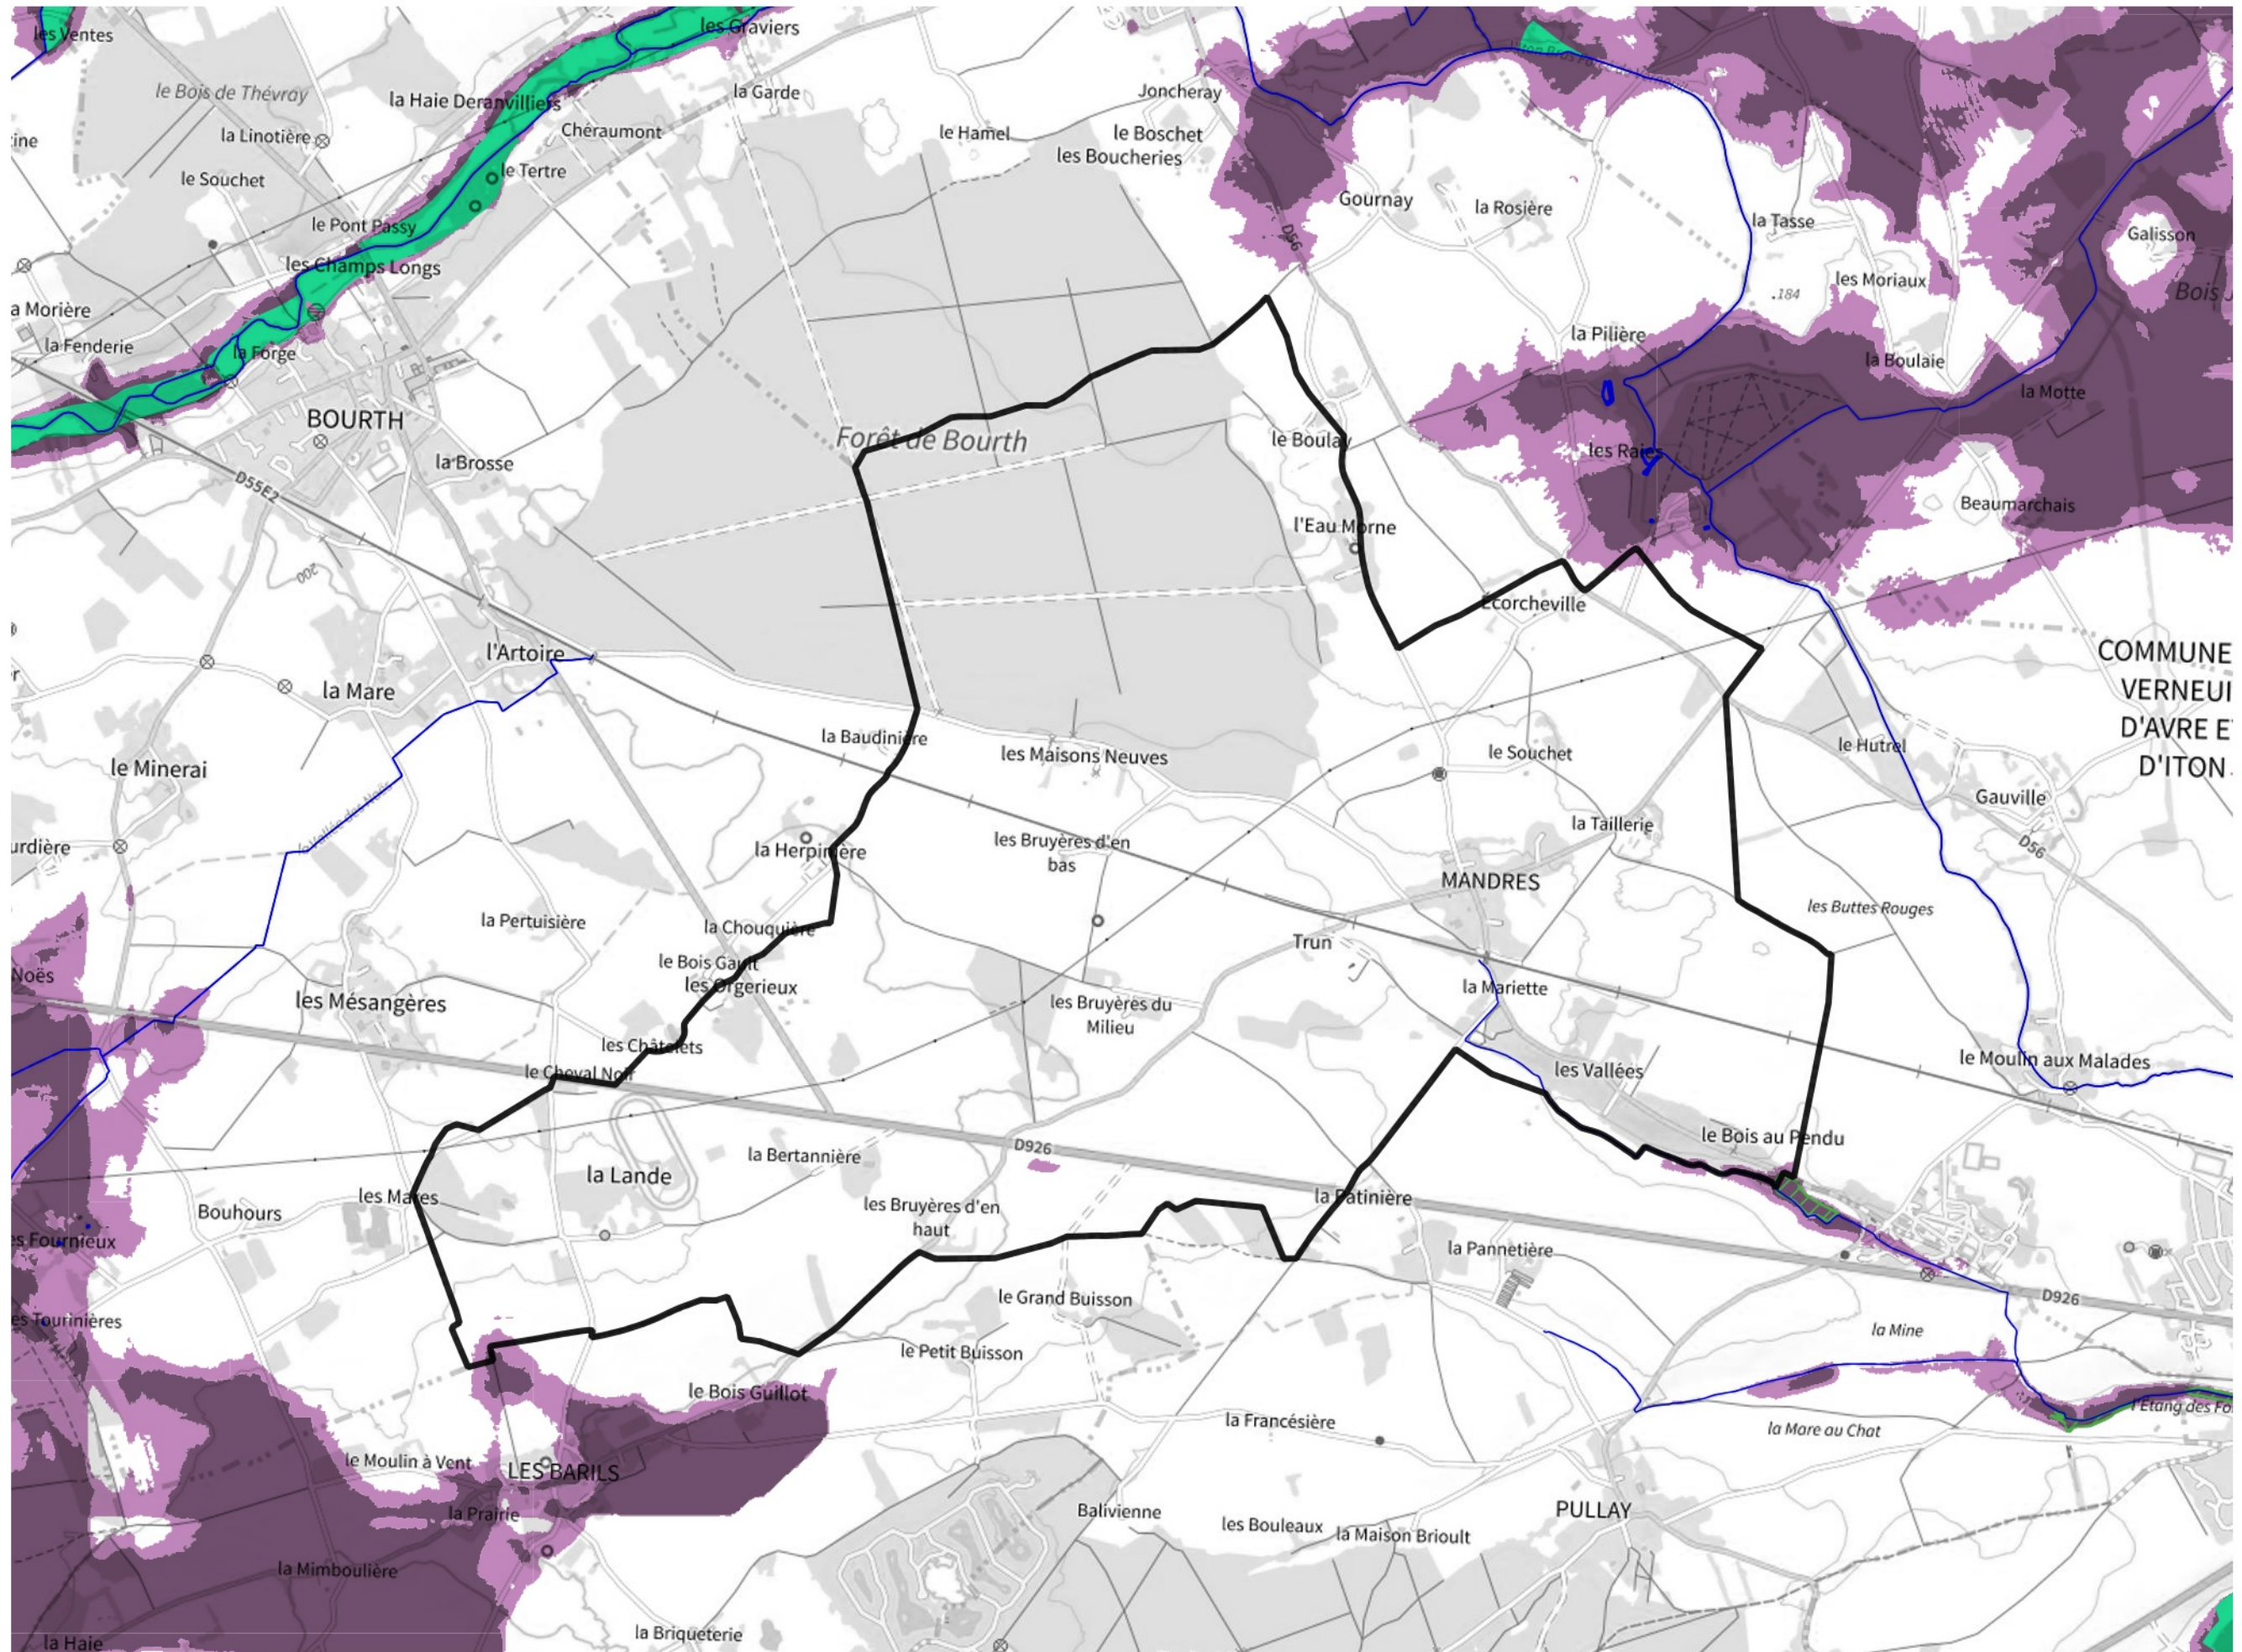

# Inventaire régional des Zones Humides (ZH) et des Milieux Prédiposés à la Présence de Zones Humides (MPPZH) Mandres (27383)

- Zones humides**
- Inventaire terrain ou réglementaire
  - Autres (Photo-interprétation, non défini)
  - Zones humides dégradées
  - Milieux fortement prédisposés à la présence de zones humides
  - Milieux faiblement prédisposés à la présence de zones humides
  - Mares, étangs, lacs
  - Cours d'eau
  - Limite communale

Cette carte représente une mise à jour sur cette commune. Elle ne doit pas être utilisée pour les communes voisines.

[Il est fortement conseillé de se reporter à la notice avant l'interprétation de cette page](#)

0 250 500 m

**Sources :**  
- IGN - Plan v2  
- IGN - AdminExpress  
- IGN - BD Topo  
- DREAL Normandie

**Production :**  
DREAL Normandie  
le 24/07/2024