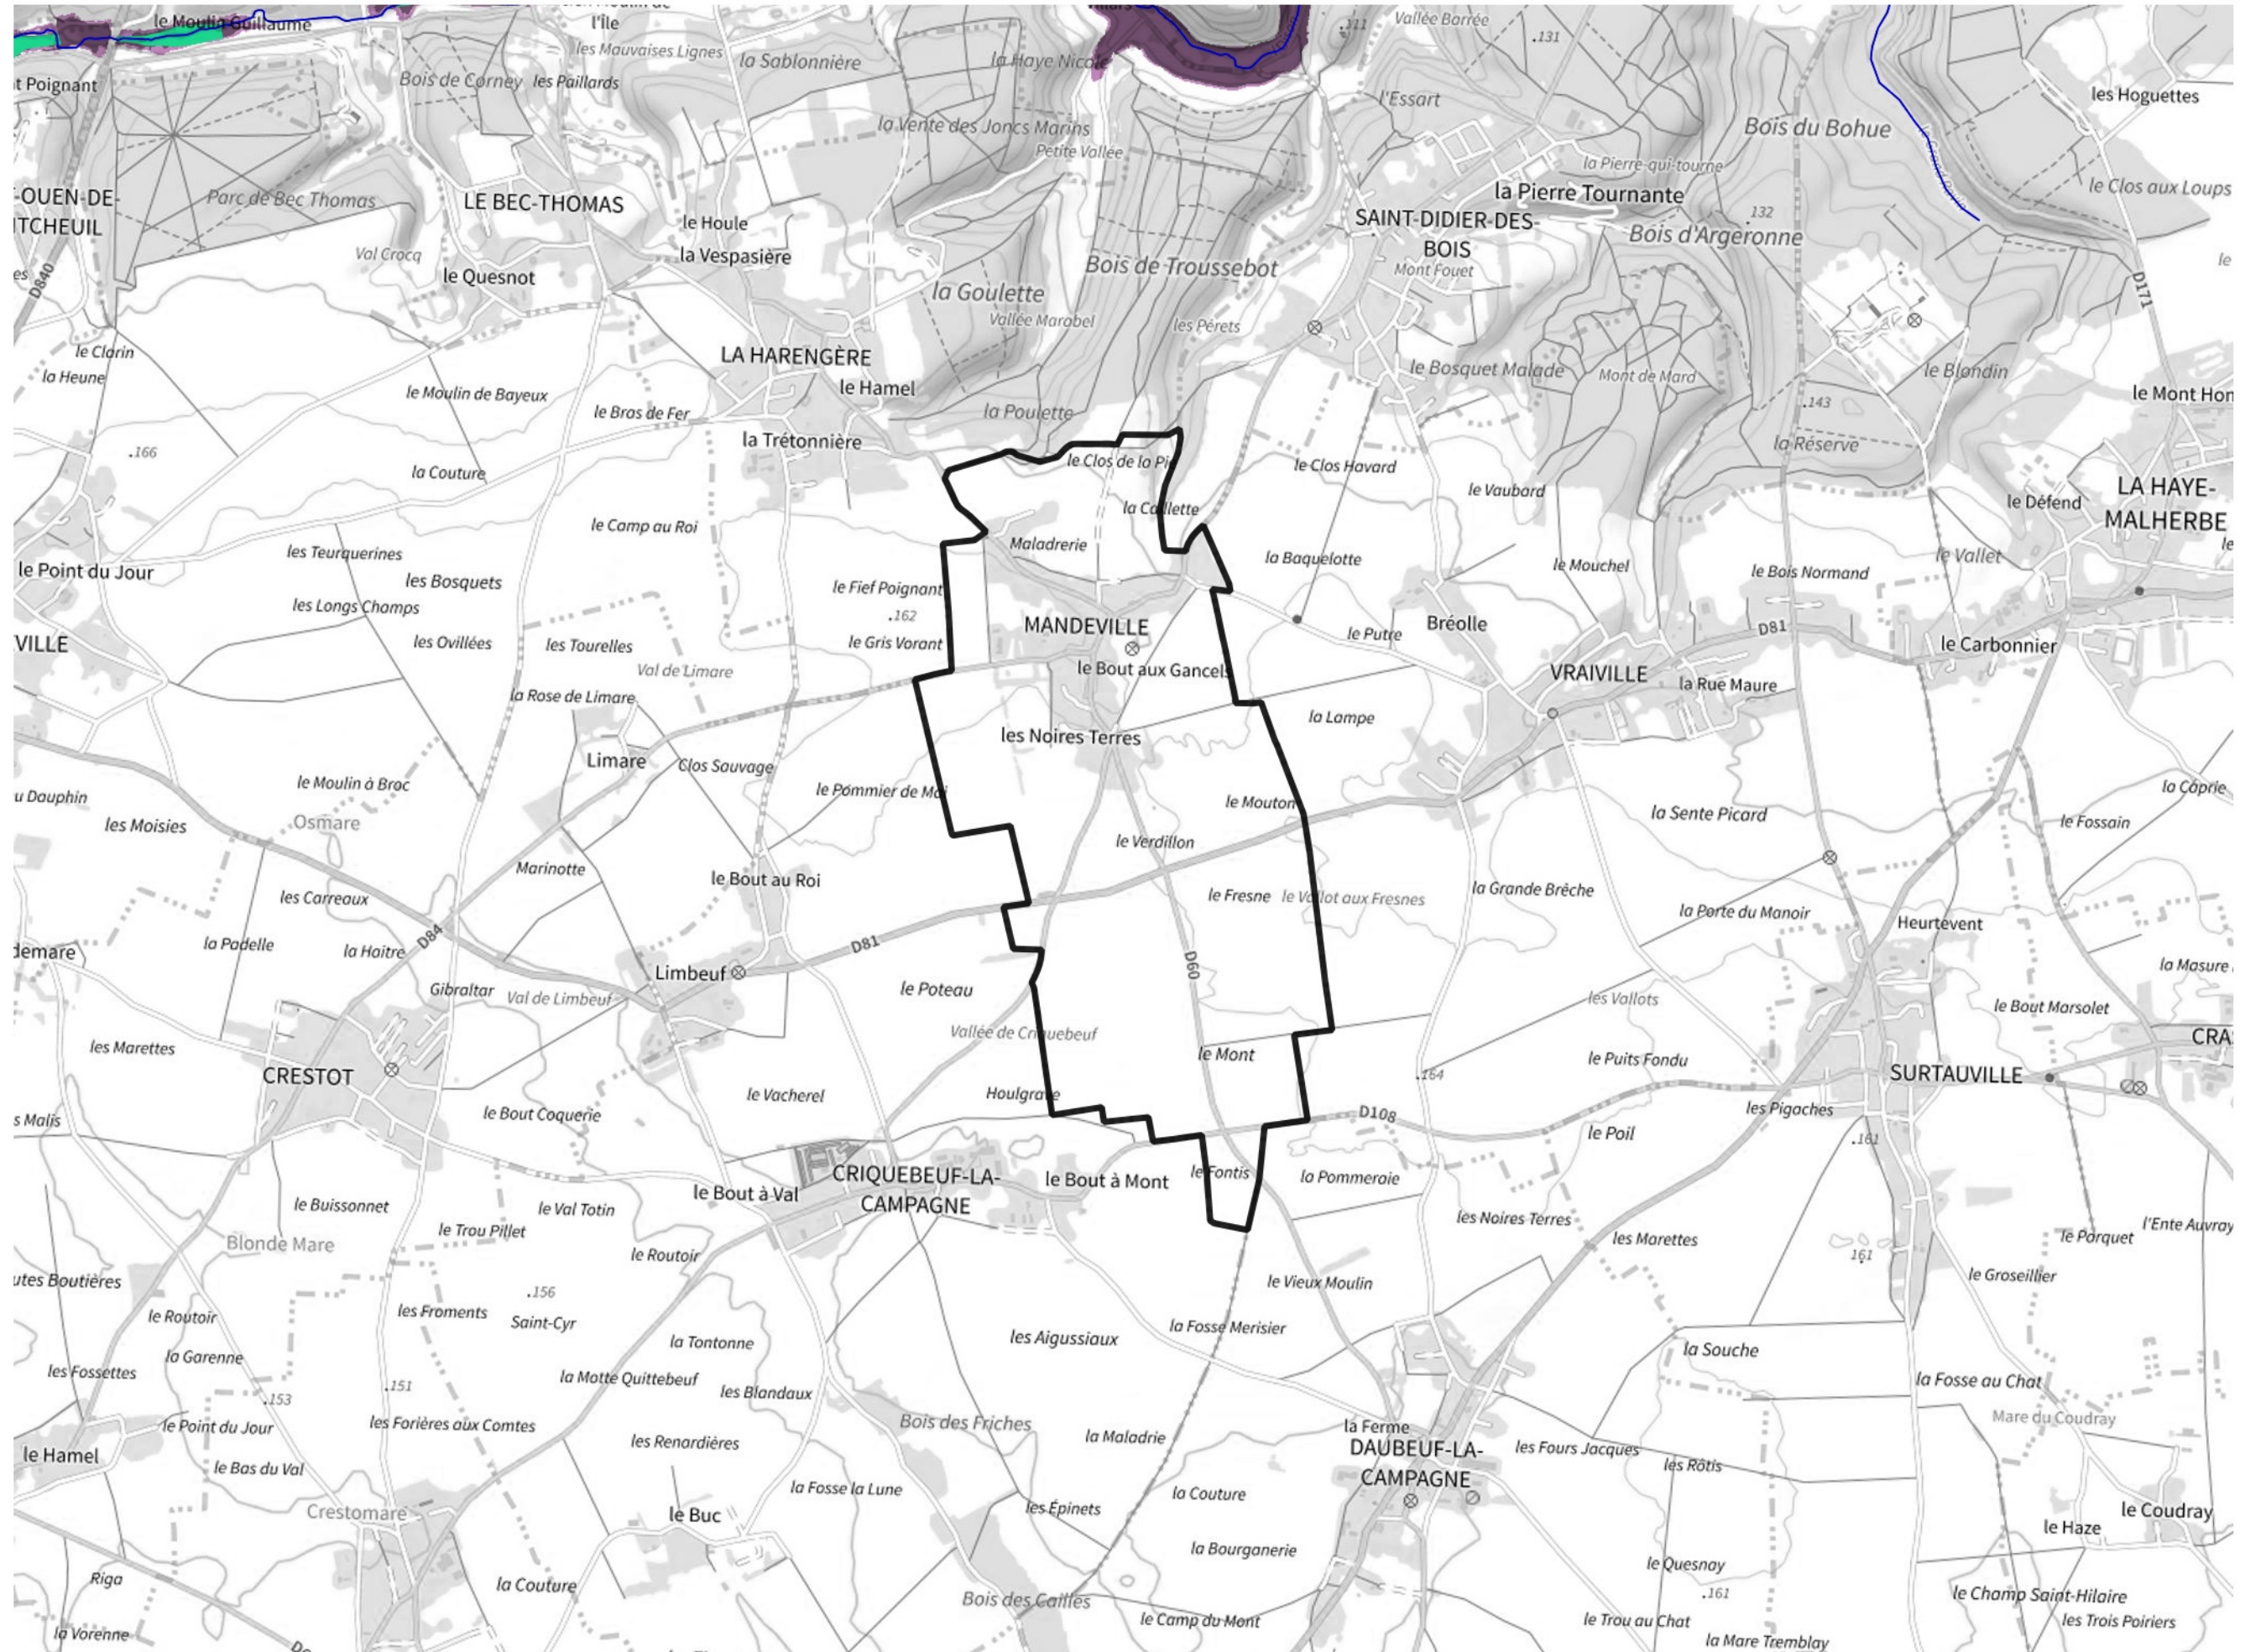

# Inventaire régional des Zones Humides (ZH) et des Milieux Prédiposés à la Présence de Zones Humides (MPPZH) Mandeville (27382)

- Zones humides**
- Inventaire terrain ou réglementaire
  - Autres (Photo-interprétation, non défini)
  - Zones humides dégradées
  - Milieux fortement prédisposés à la présence de zones humides
  - Milieux faiblement prédisposés à la présence de zones humides
  - Mares, étangs, lacs
  - Cours d'eau
  - Limite communale

Cette carte représente une mise à jour sur cette commune. Elle ne doit pas être utilisée pour les communes voisines.

[Il est fortement conseillé de se reporter à la notice avant l'interprétation de cette page](#)

0 250 500 m

**Sources :**  
- IGN - Plan v2  
- IGN - AdminExpress  
- IGN - BD Topo  
- DREAL Normandie

**Production :**  
DREAL Normandie  
le 24/07/2024