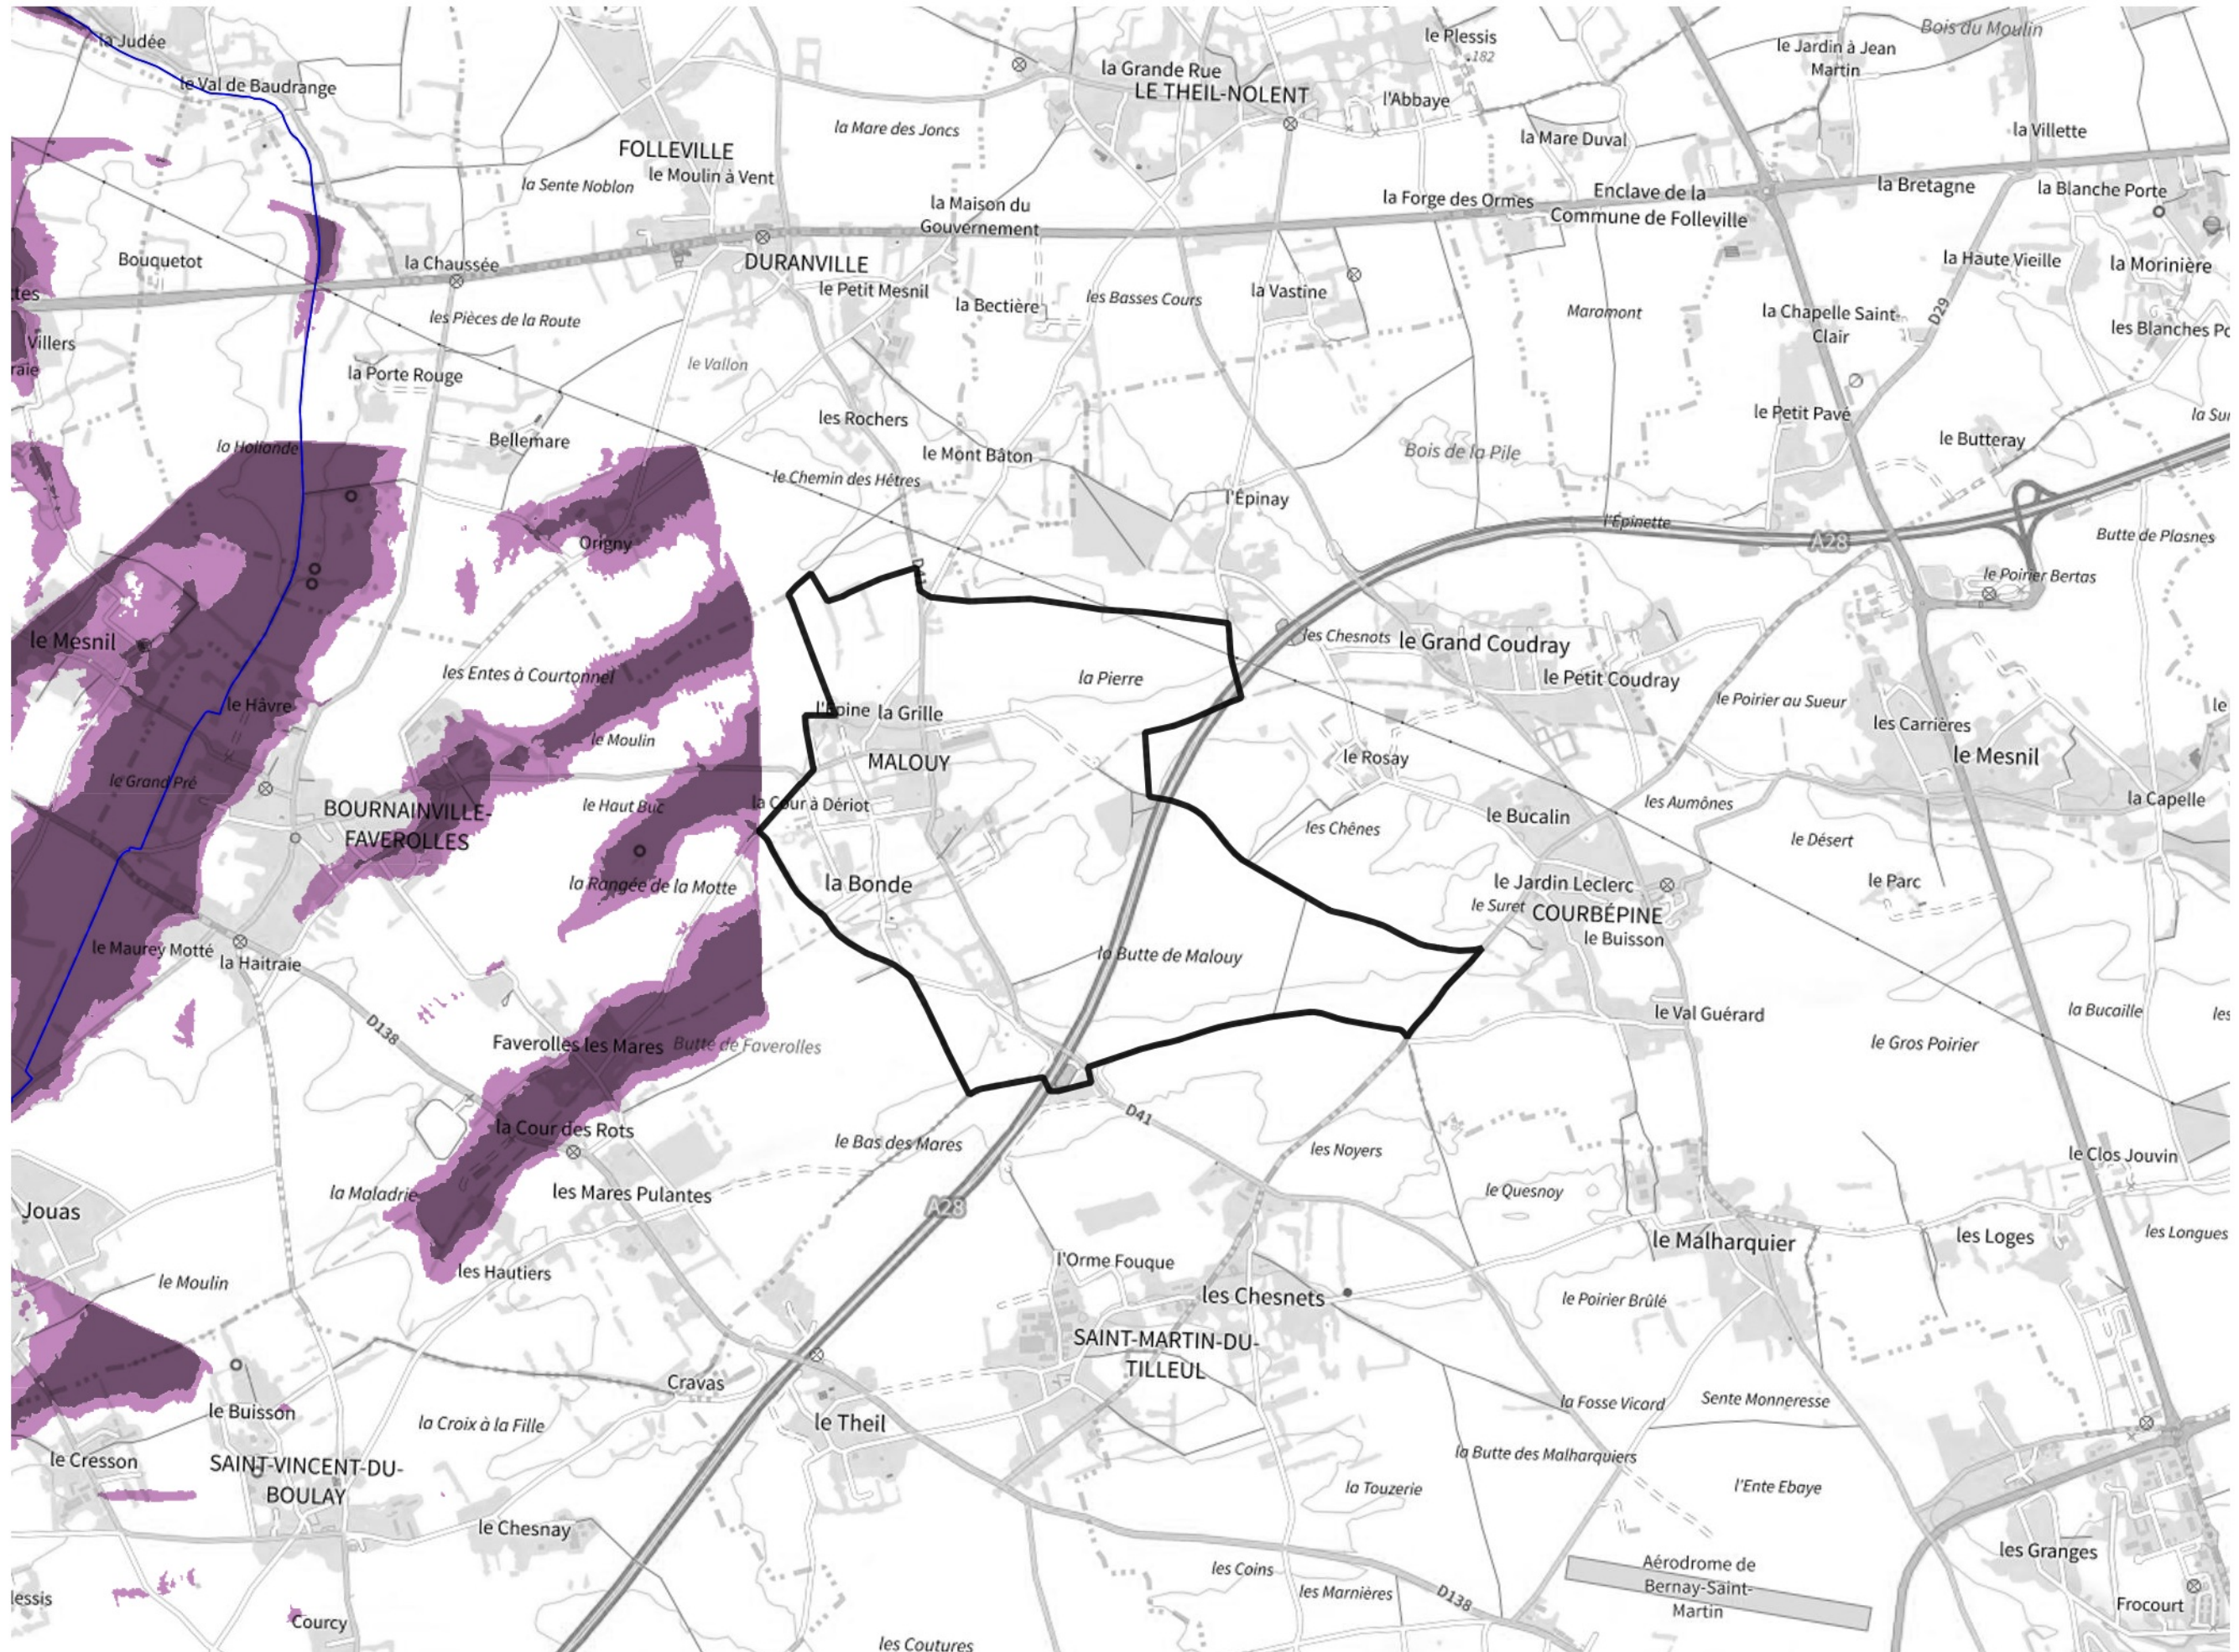

Inventaire régional des Zones Humides (ZH) et des Milieux Prédiposés à la Présence de Zones Humides (MPPZH) Malouy (27381)

- Zones humides**
- Inventaire terrain ou réglementaire
 - Autres (Photo-interprétation, non défini)
 - Zones humides dégradées
 - Milieux fortement prédisposés à la présence de zones humides
 - Milieux faiblement prédisposés à la présence de zones humides
 - Mares, étangs, lacs
 - Cours d'eau
 - Limite communale

Cette carte représente une mise à jour sur cette commune. Elle ne doit pas être utilisée pour les communes voisines.

[Il est fortement conseillé de se reporter à la notice avant l'interprétation de cette page](#)

0 250 500 m

Sources :
- IGN - Plan v2
- IGN - AdminExpress
- IGN - BD Topo
- DREAL Normandie

Production :
DREAL Normandie
le 24/07/2024