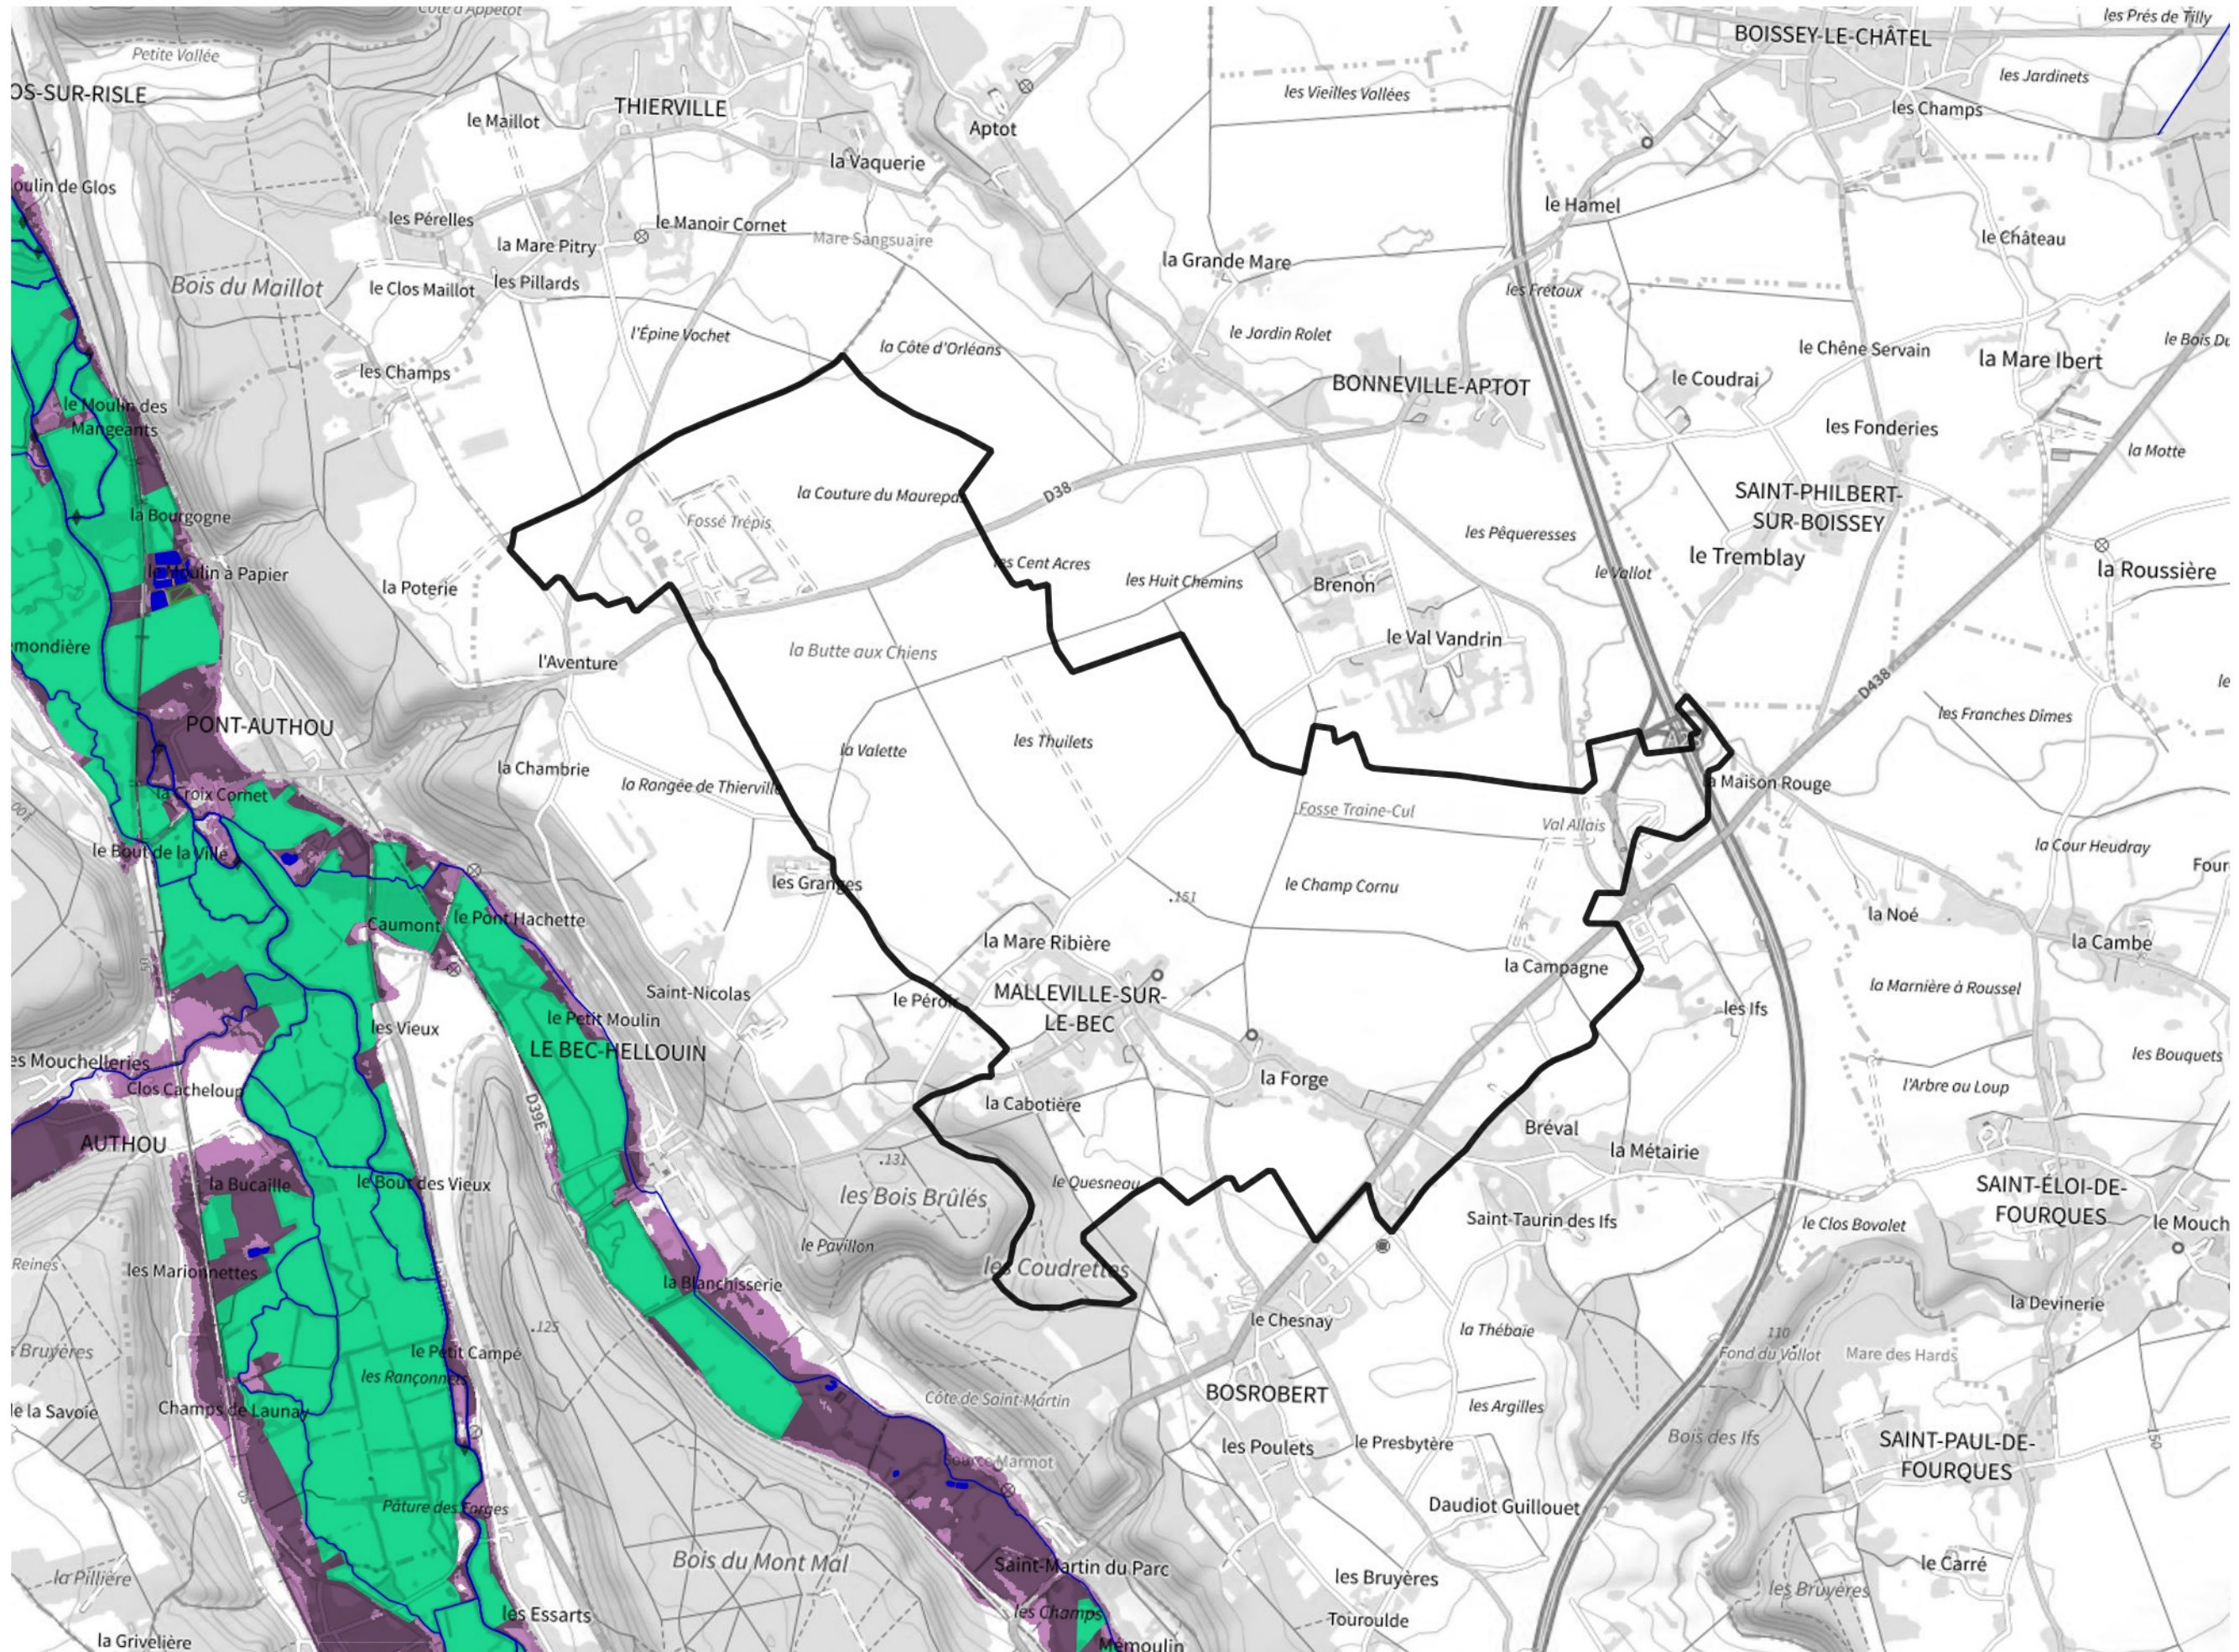

# Inventaire régional des Zones Humides (ZH) et des Milieux Prédiposés à la Présence de Zones Humides (MPPZH) Malleville-sur-le-Bec (27380)

- Zones humides**
- Inventaire terrain ou réglementaire
  - Autres (Photo-interprétation, non défini)
  - Zones humides dégradées
  - Milieux fortement prédisposés à la présence de zones humides
  - Milieux faiblement prédisposés à la présence de zones humides
  - Mares, étangs, lacs
  - Cours d'eau
  - Limite communale

Cette carte représente une mise à jour sur cette commune. Elle ne doit pas être utilisée pour les communes voisines.

[Il est fortement conseillé de se reporter à la notice avant l'interprétation de cette page](#)

0 250 500 m

**Sources :**  
- IGN - Plan v2  
- IGN - AdminExpress  
- IGN - BD Topo  
- DREAL Normandie

**Production :**  
DREAL Normandie  
le 24/07/2024