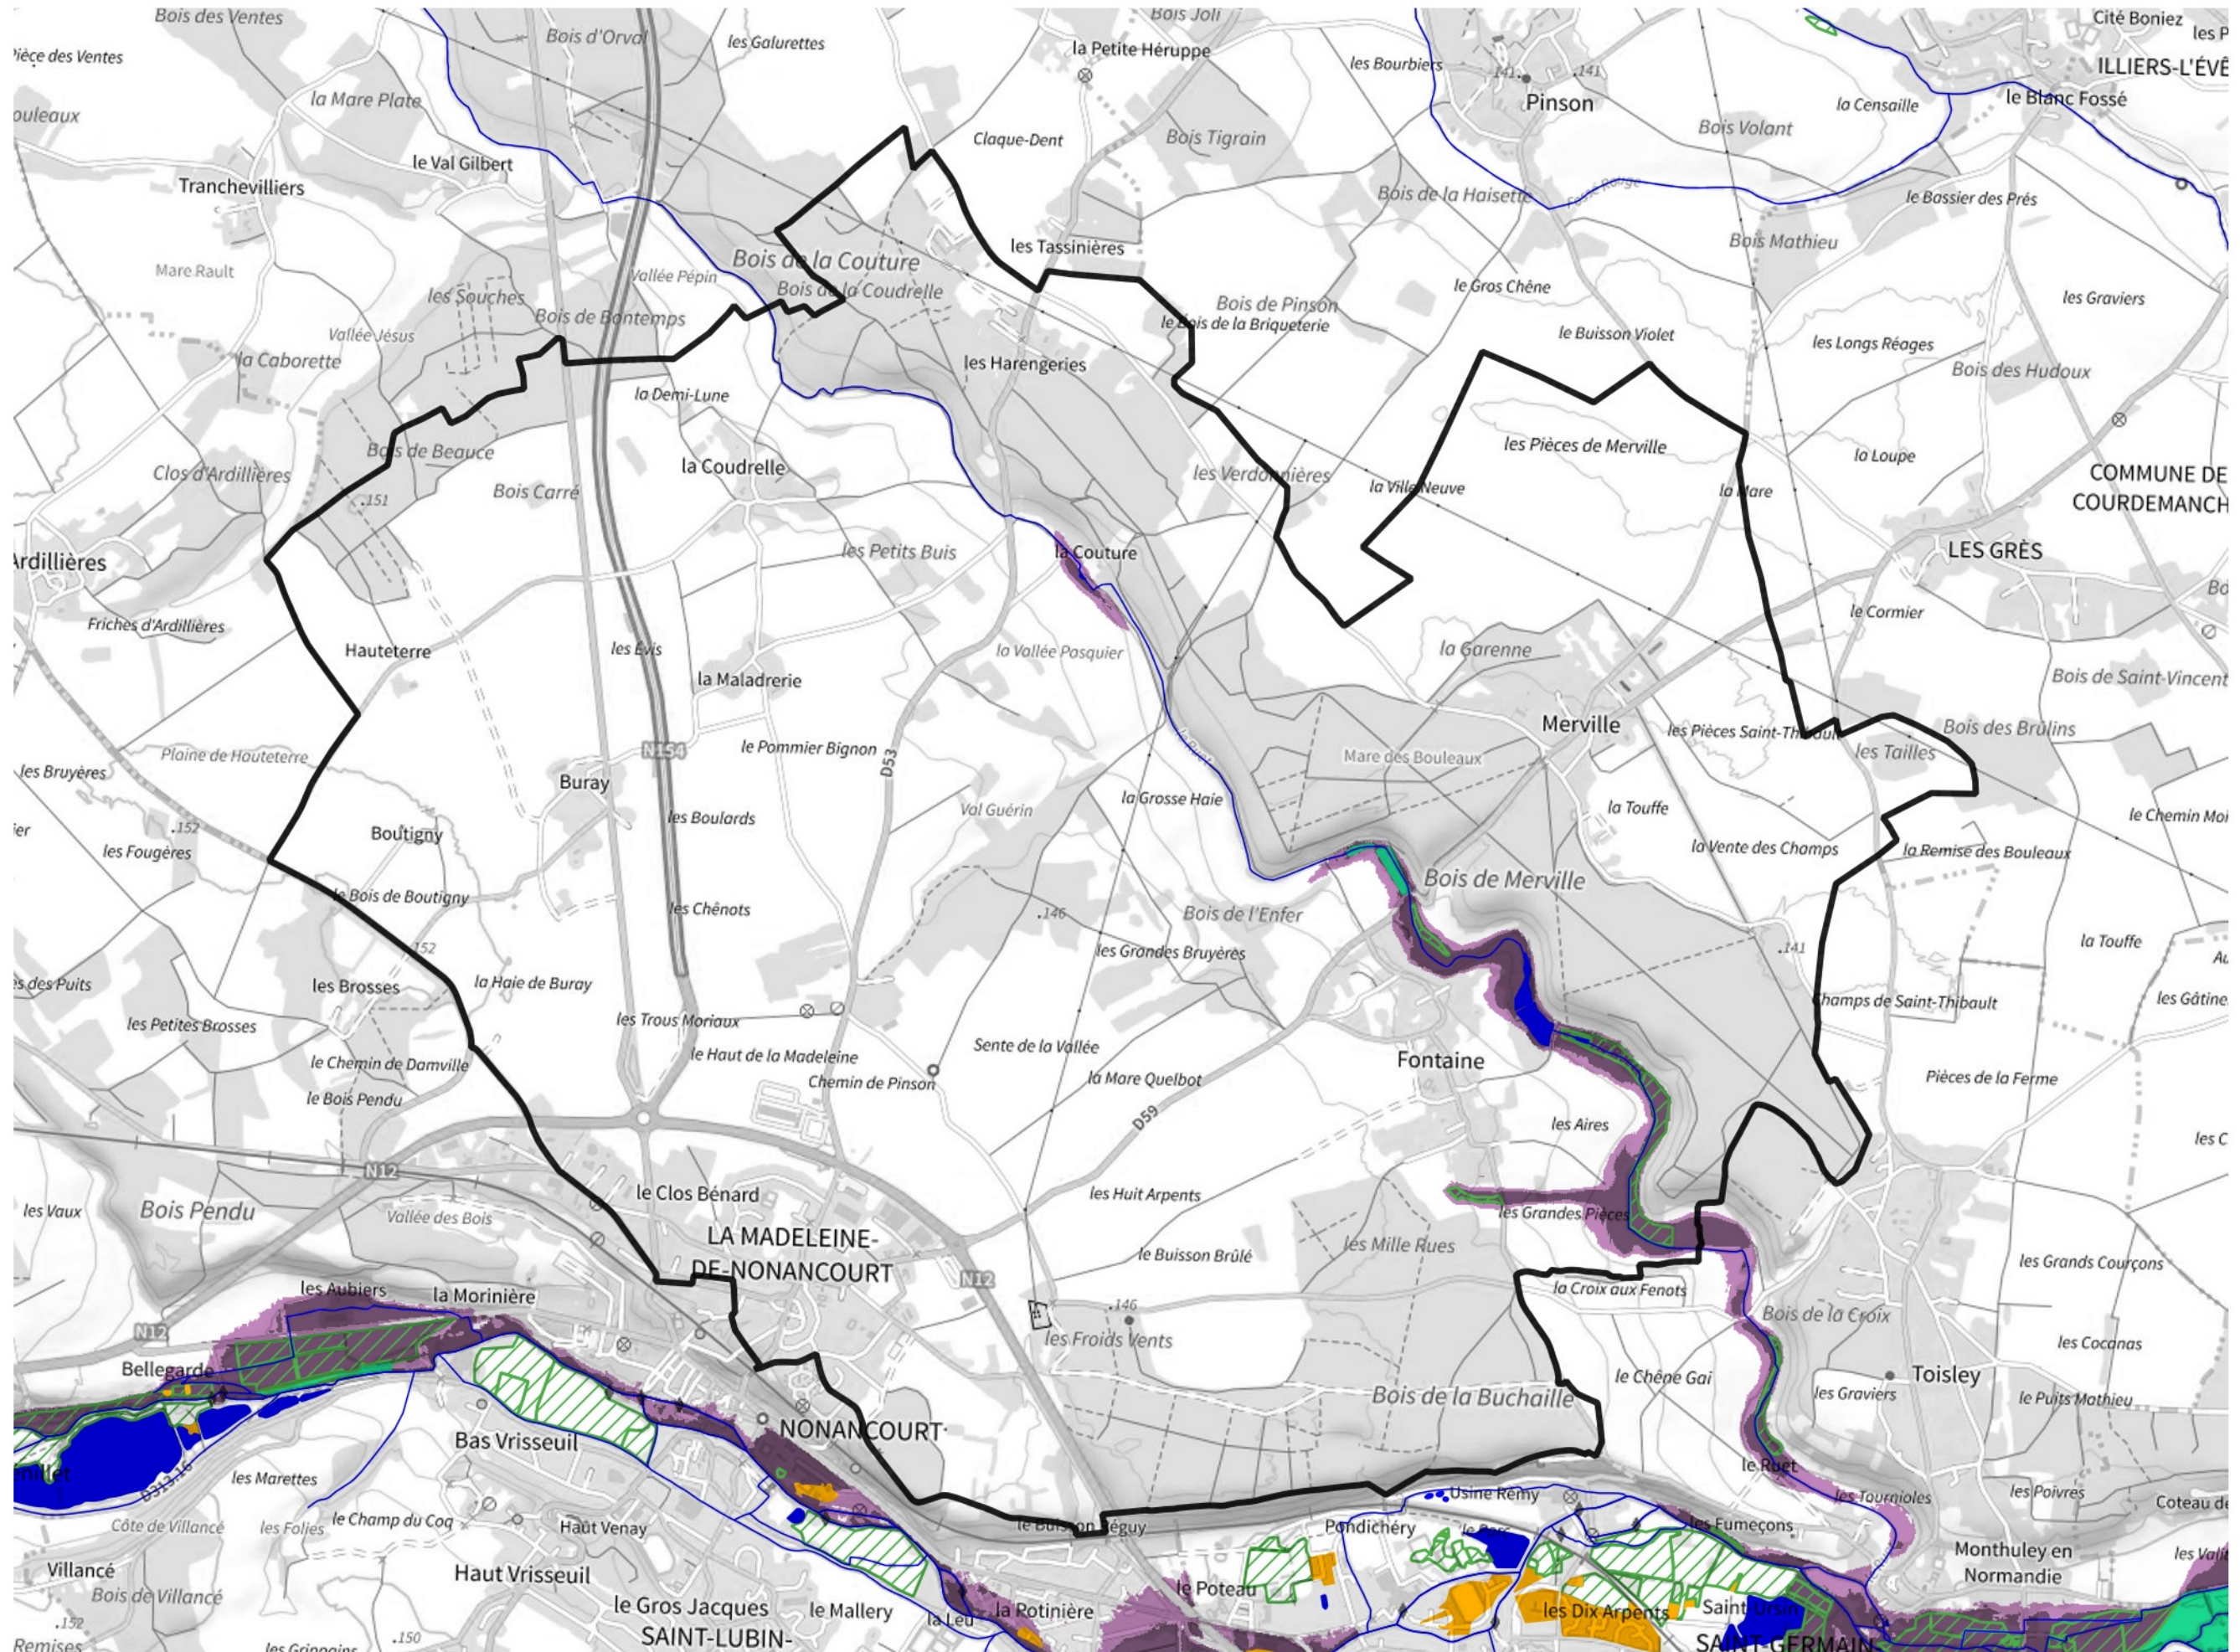

Inventaire régional des Zones Humides (ZH) et des Milieux Prédiposés à la Présence de Zones Humides (MPPZH) La Madeleine-de-Nonancourt (27378)

- Zones humides**
- Inventaire terrain ou réglementaire
 - Autres (Photo-interprétation, non défini)
 - Zones humides dégradées
 - Milieux fortement prédisposés à la présence de zones humides
 - Milieux faiblement prédisposés à la présence de zones humides
 - Mares, étangs, lacs
 - Cours d'eau
 - Limite communale

Cette carte représente une mise à jour sur cette commune. Elle ne doit pas être utilisée pour les communes voisines.

[Il est fortement conseillé de se reporter à la notice avant l'interprétation de cette page](#)

0 250 500 m

Sources :
- IGN - Plan v2
- IGN - AdminExpress
- IGN - BD Topo
- DREAL Normandie

Production :
DREAL Normandie
le 24/07/2024