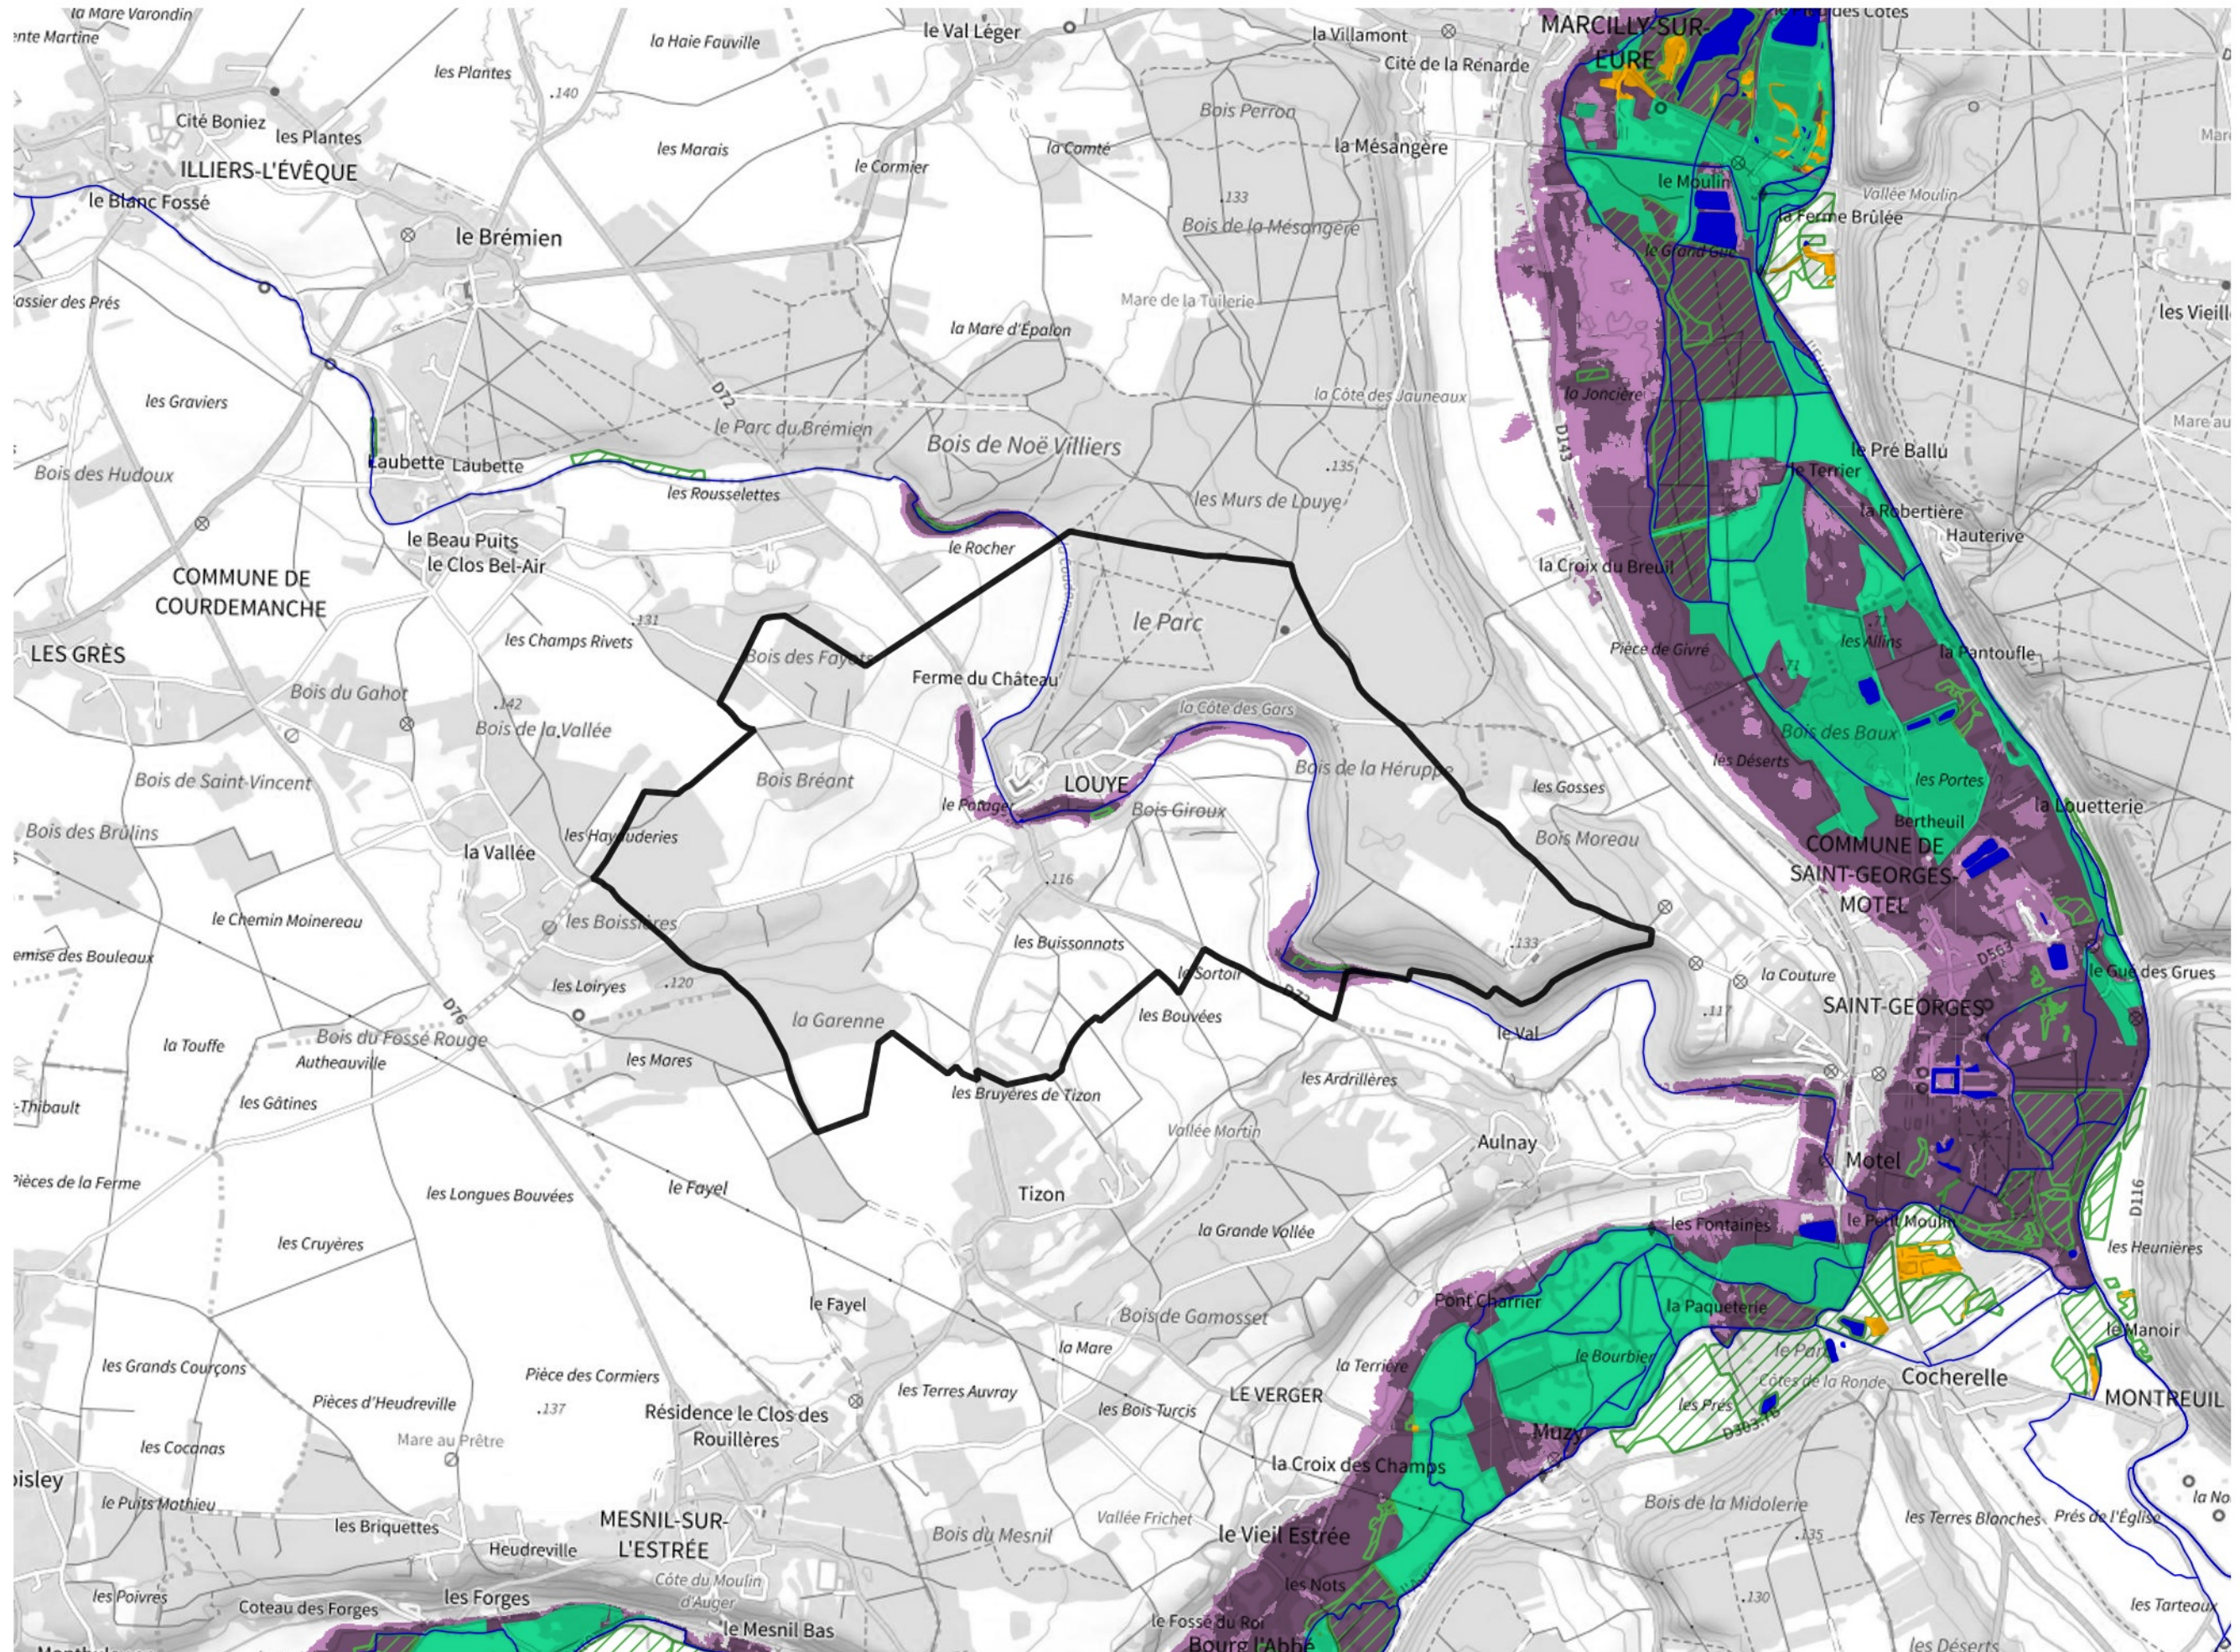

Inventaire régional des Zones Humides (ZH) et des Milieux Prédiposés à la Présence de Zones Humides (MPPZH) Louye (27376)

- Zones humides**
- Inventaire terrain ou réglementaire
 - Autres (Photo-interprétation, non défini)
 - Zones humides dégradées
 - Milieux fortement prédisposés à la présence de zones humides
 - Milieux faiblement prédisposés à la présence de zones humides
 - Mares, étangs, lacs
 - Cours d'eau
 - Limite communale

Cette carte représente une mise à jour sur cette commune. Elle ne doit pas être utilisée pour les communes voisines.

[Il est fortement conseillé de se reporter à la notice avant l'interprétation de cette page](#)

0 250 500 m

Sources :
- IGN - Plan v2
- IGN - AdminExpress
- IGN - BD Topo
- DREAL Normandie

Production :
DREAL Normandie
le 24/07/2024