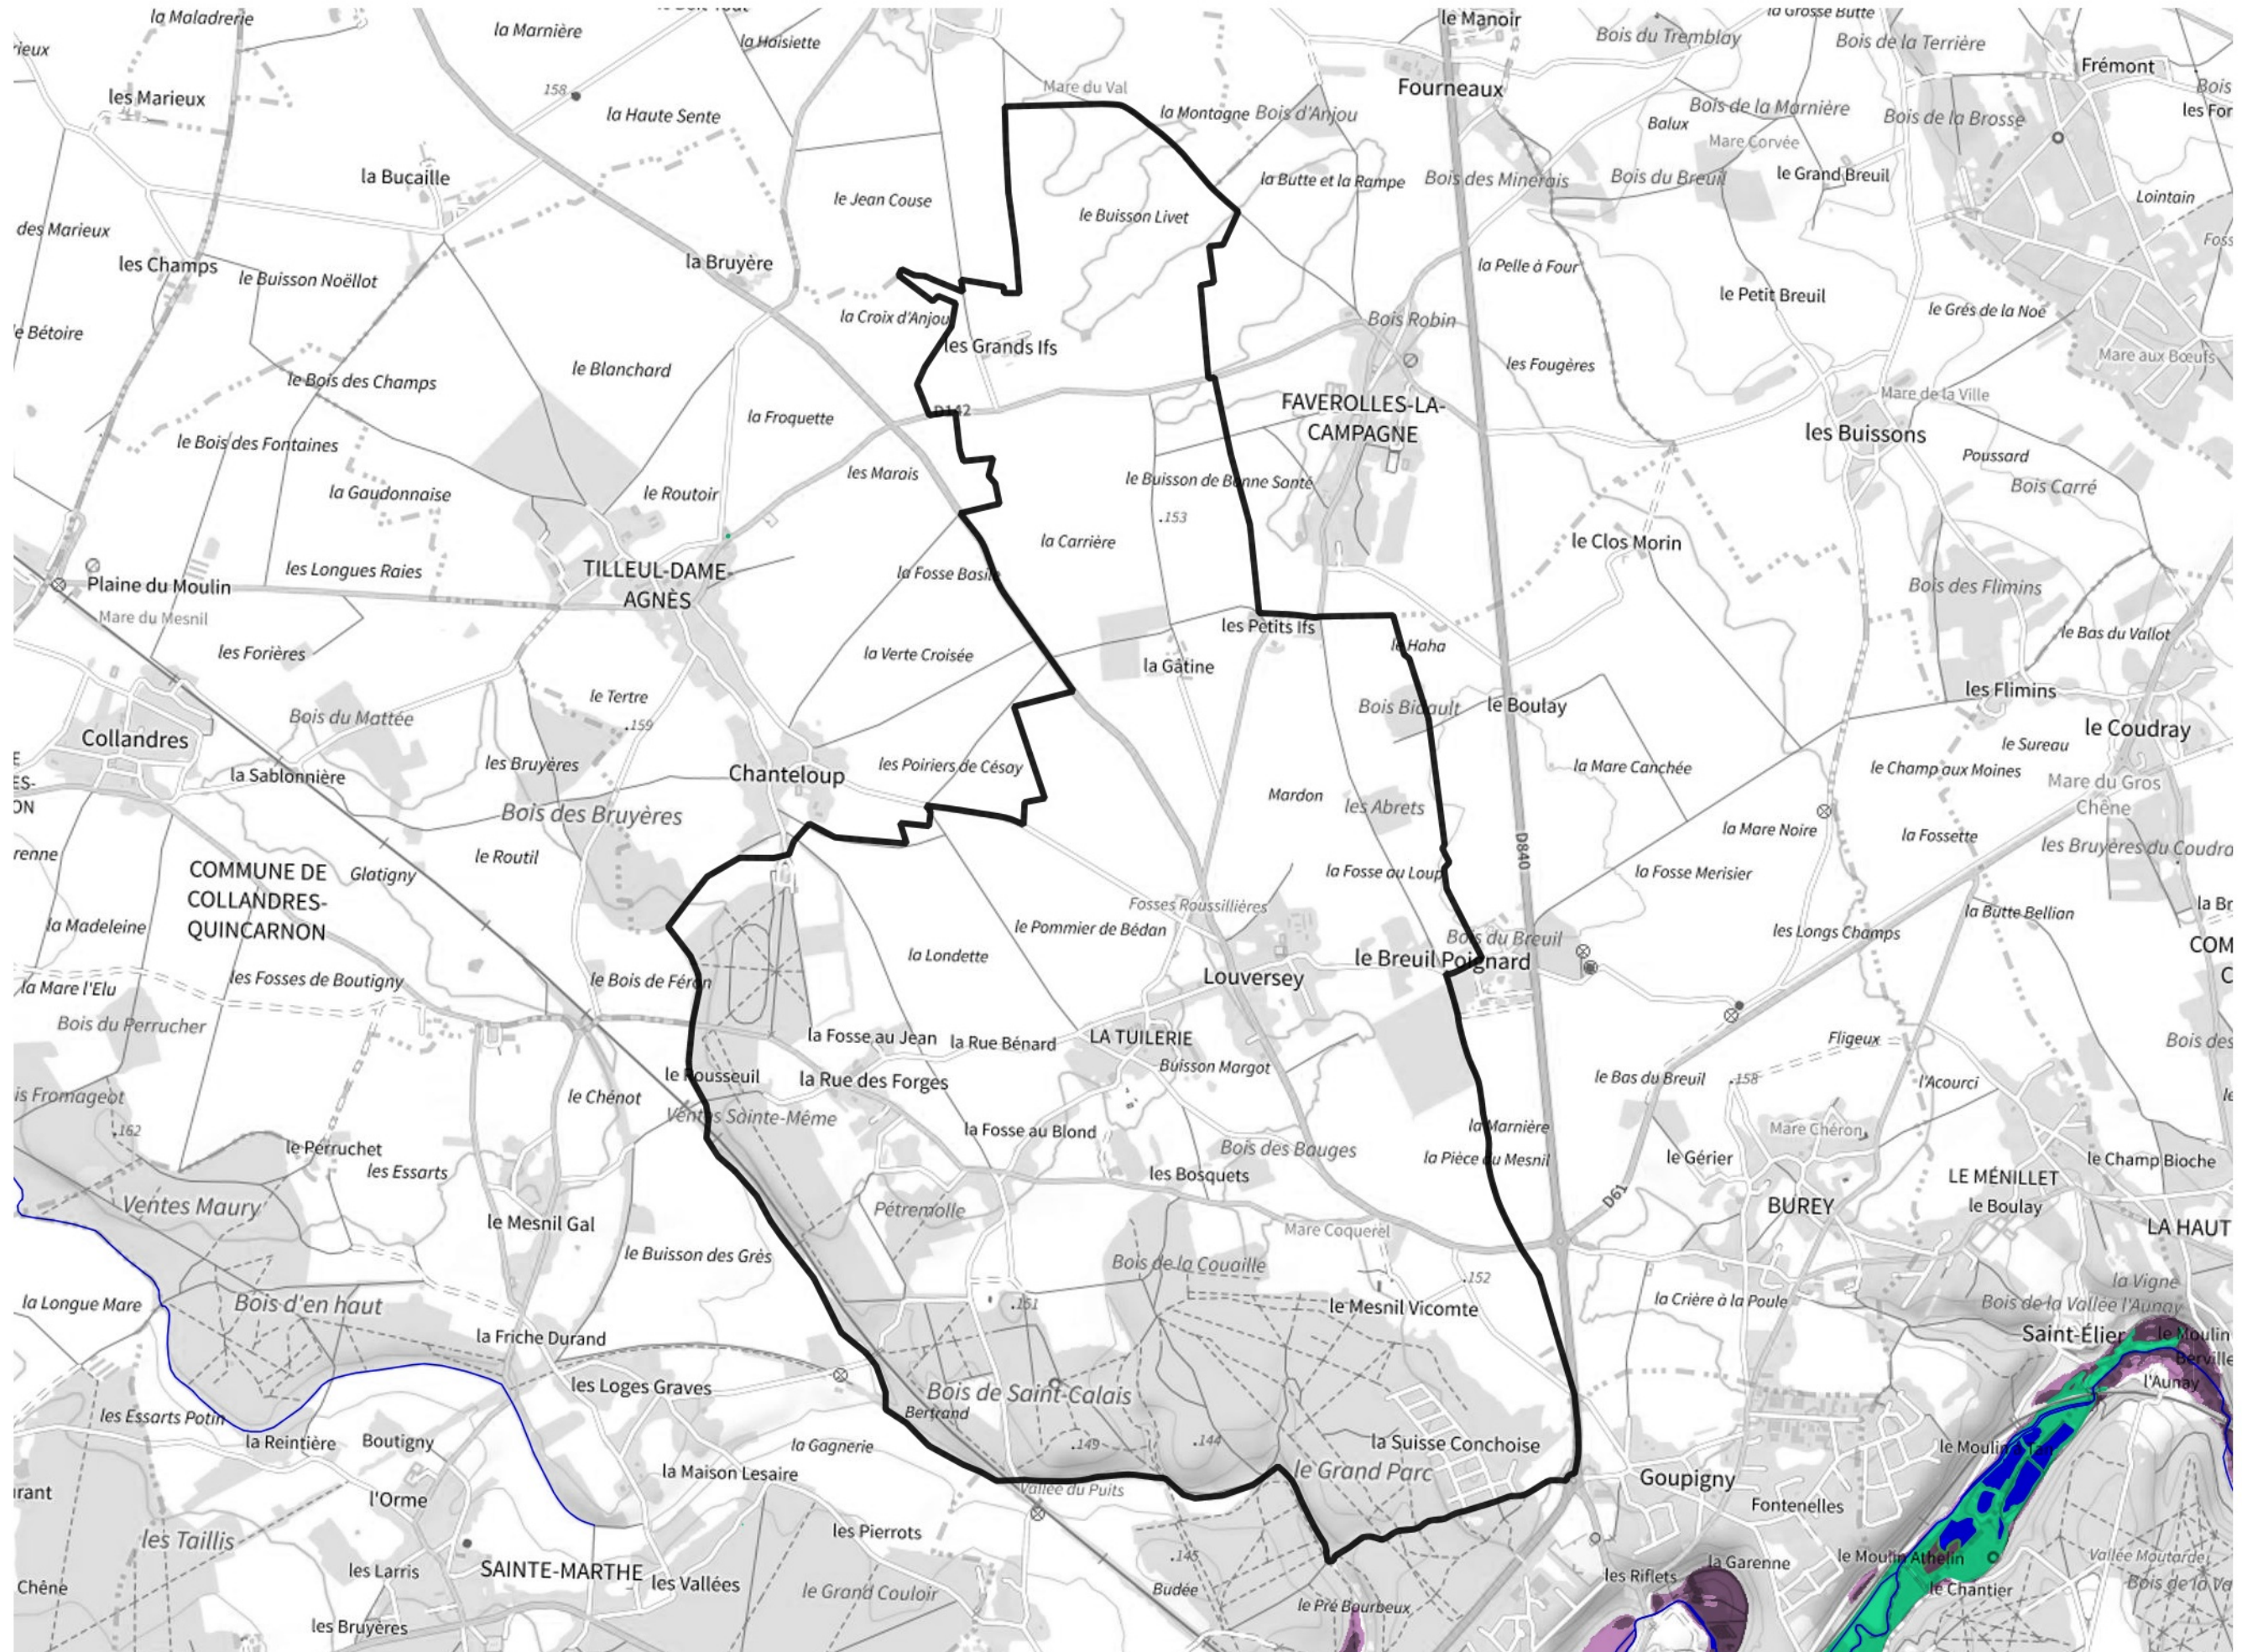

Inventaire régional des Zones Humides (ZH) et des Milieux Prédiposés à la Présence de Zones Humides (MPPZH) Louversey (27374)

- Zones humides**
- Inventaire terrain ou réglementaire
 - Autres (Photo-interprétation, non défini)
 - Zones humides dégradées
 - Milieux fortement prédisposés à la présence de zones humides
 - Milieux faiblement prédisposés à la présence de zones humides
 - Mares, étangs, lacs
 - Cours d'eau
 - Limite communale

Cette carte représente une mise à jour sur cette commune. Elle ne doit pas être utilisée pour les communes voisines.

[Il est fortement conseillé de se reporter à la notice avant l'interprétation de cette page](#)

0 250 500 m

Sources :
- IGN - Plan v2
- IGN - AdminExpress
- IGN - BD Topo
- DREAL Normandie

Production :
DREAL Normandie
le 24/07/2024