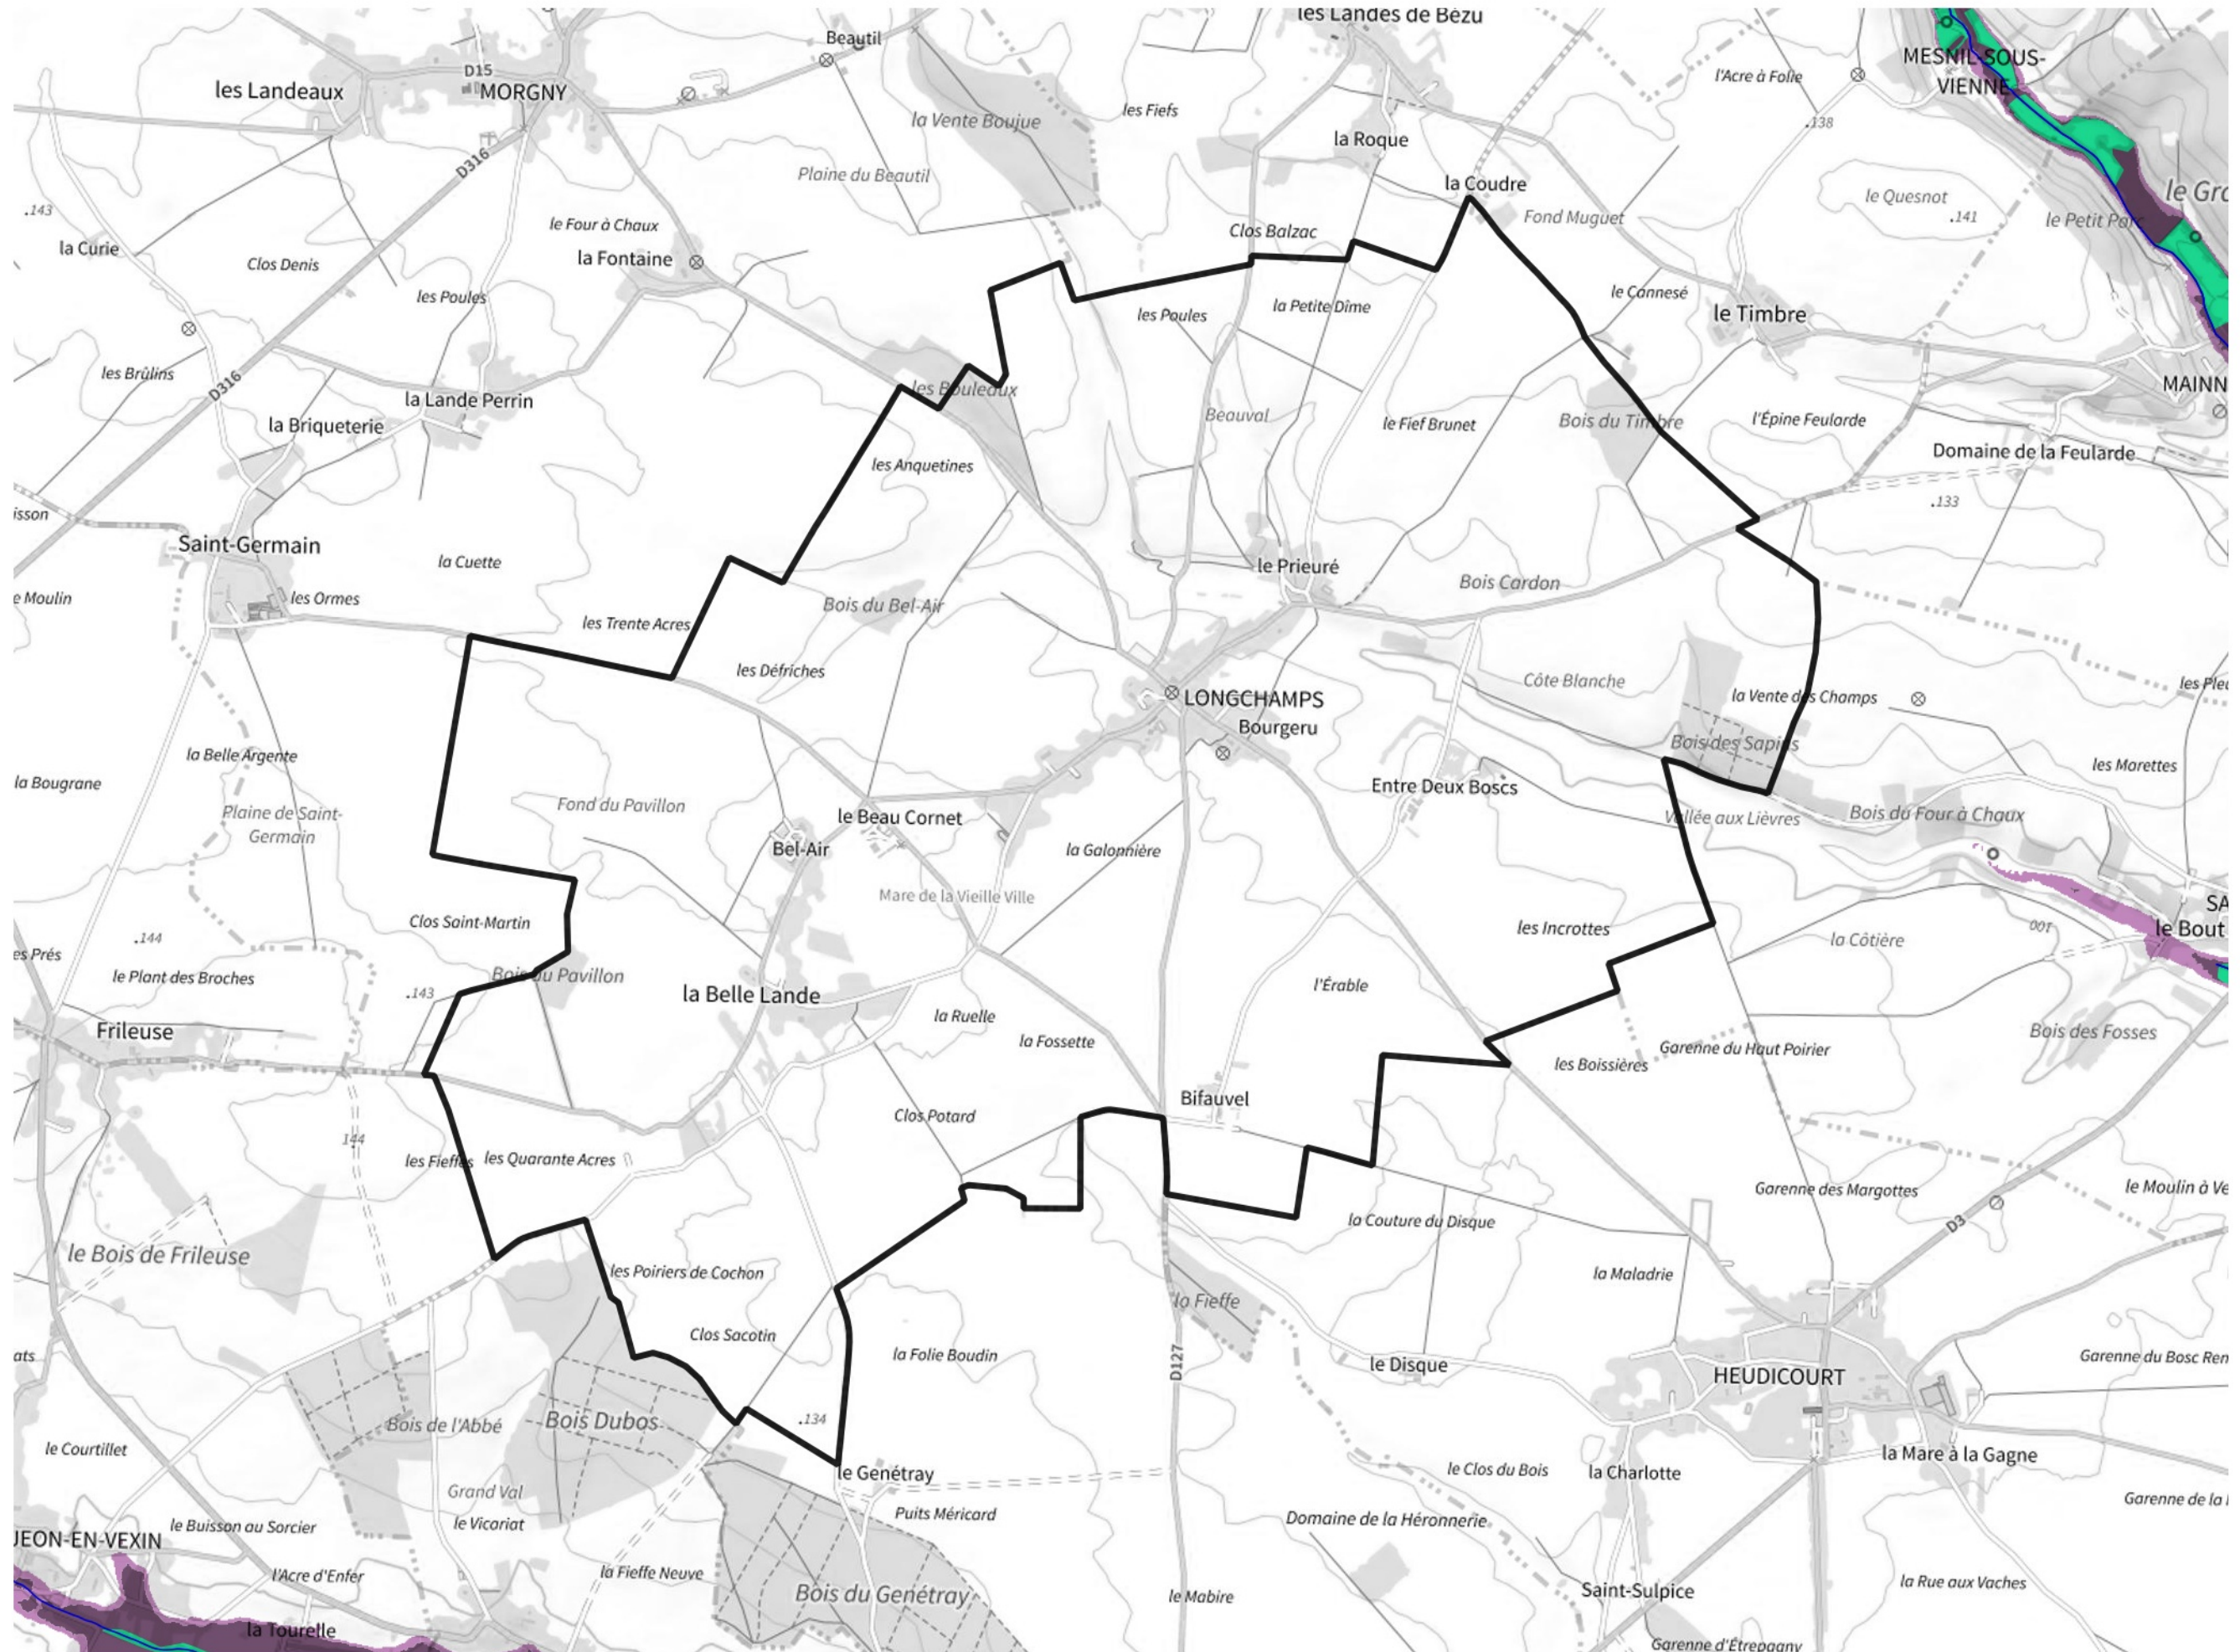

Inventaire régional des Zones Humides (ZH) et des Milieux Prédiposés à la Présence de Zones Humides (MPPZH) Longchamps (27372)

- Zones humides**
- Inventaire terrain ou réglementaire
 - Autres (Photo-interprétation, non défini)
 - Zones humides dégradées
 - Milieux fortement prédisposés à la présence de zones humides
 - Milieux faiblement prédisposés à la présence de zones humides
 - Mares, étangs, lacs
 - Cours d'eau
 - Limite communale

Cette carte représente une mise à jour sur cette commune. Elle ne doit pas être utilisée pour les communes voisines.

[Il est fortement conseillé de se reporter à la notice avant l'interprétation de cette page](#)

0 250 500 m

Sources :
- IGN - Plan v2
- IGN - AdminExpress
- IGN - BD Topo
- DREAL Normandie

Production :
DREAL Normandie
le 24/07/2024