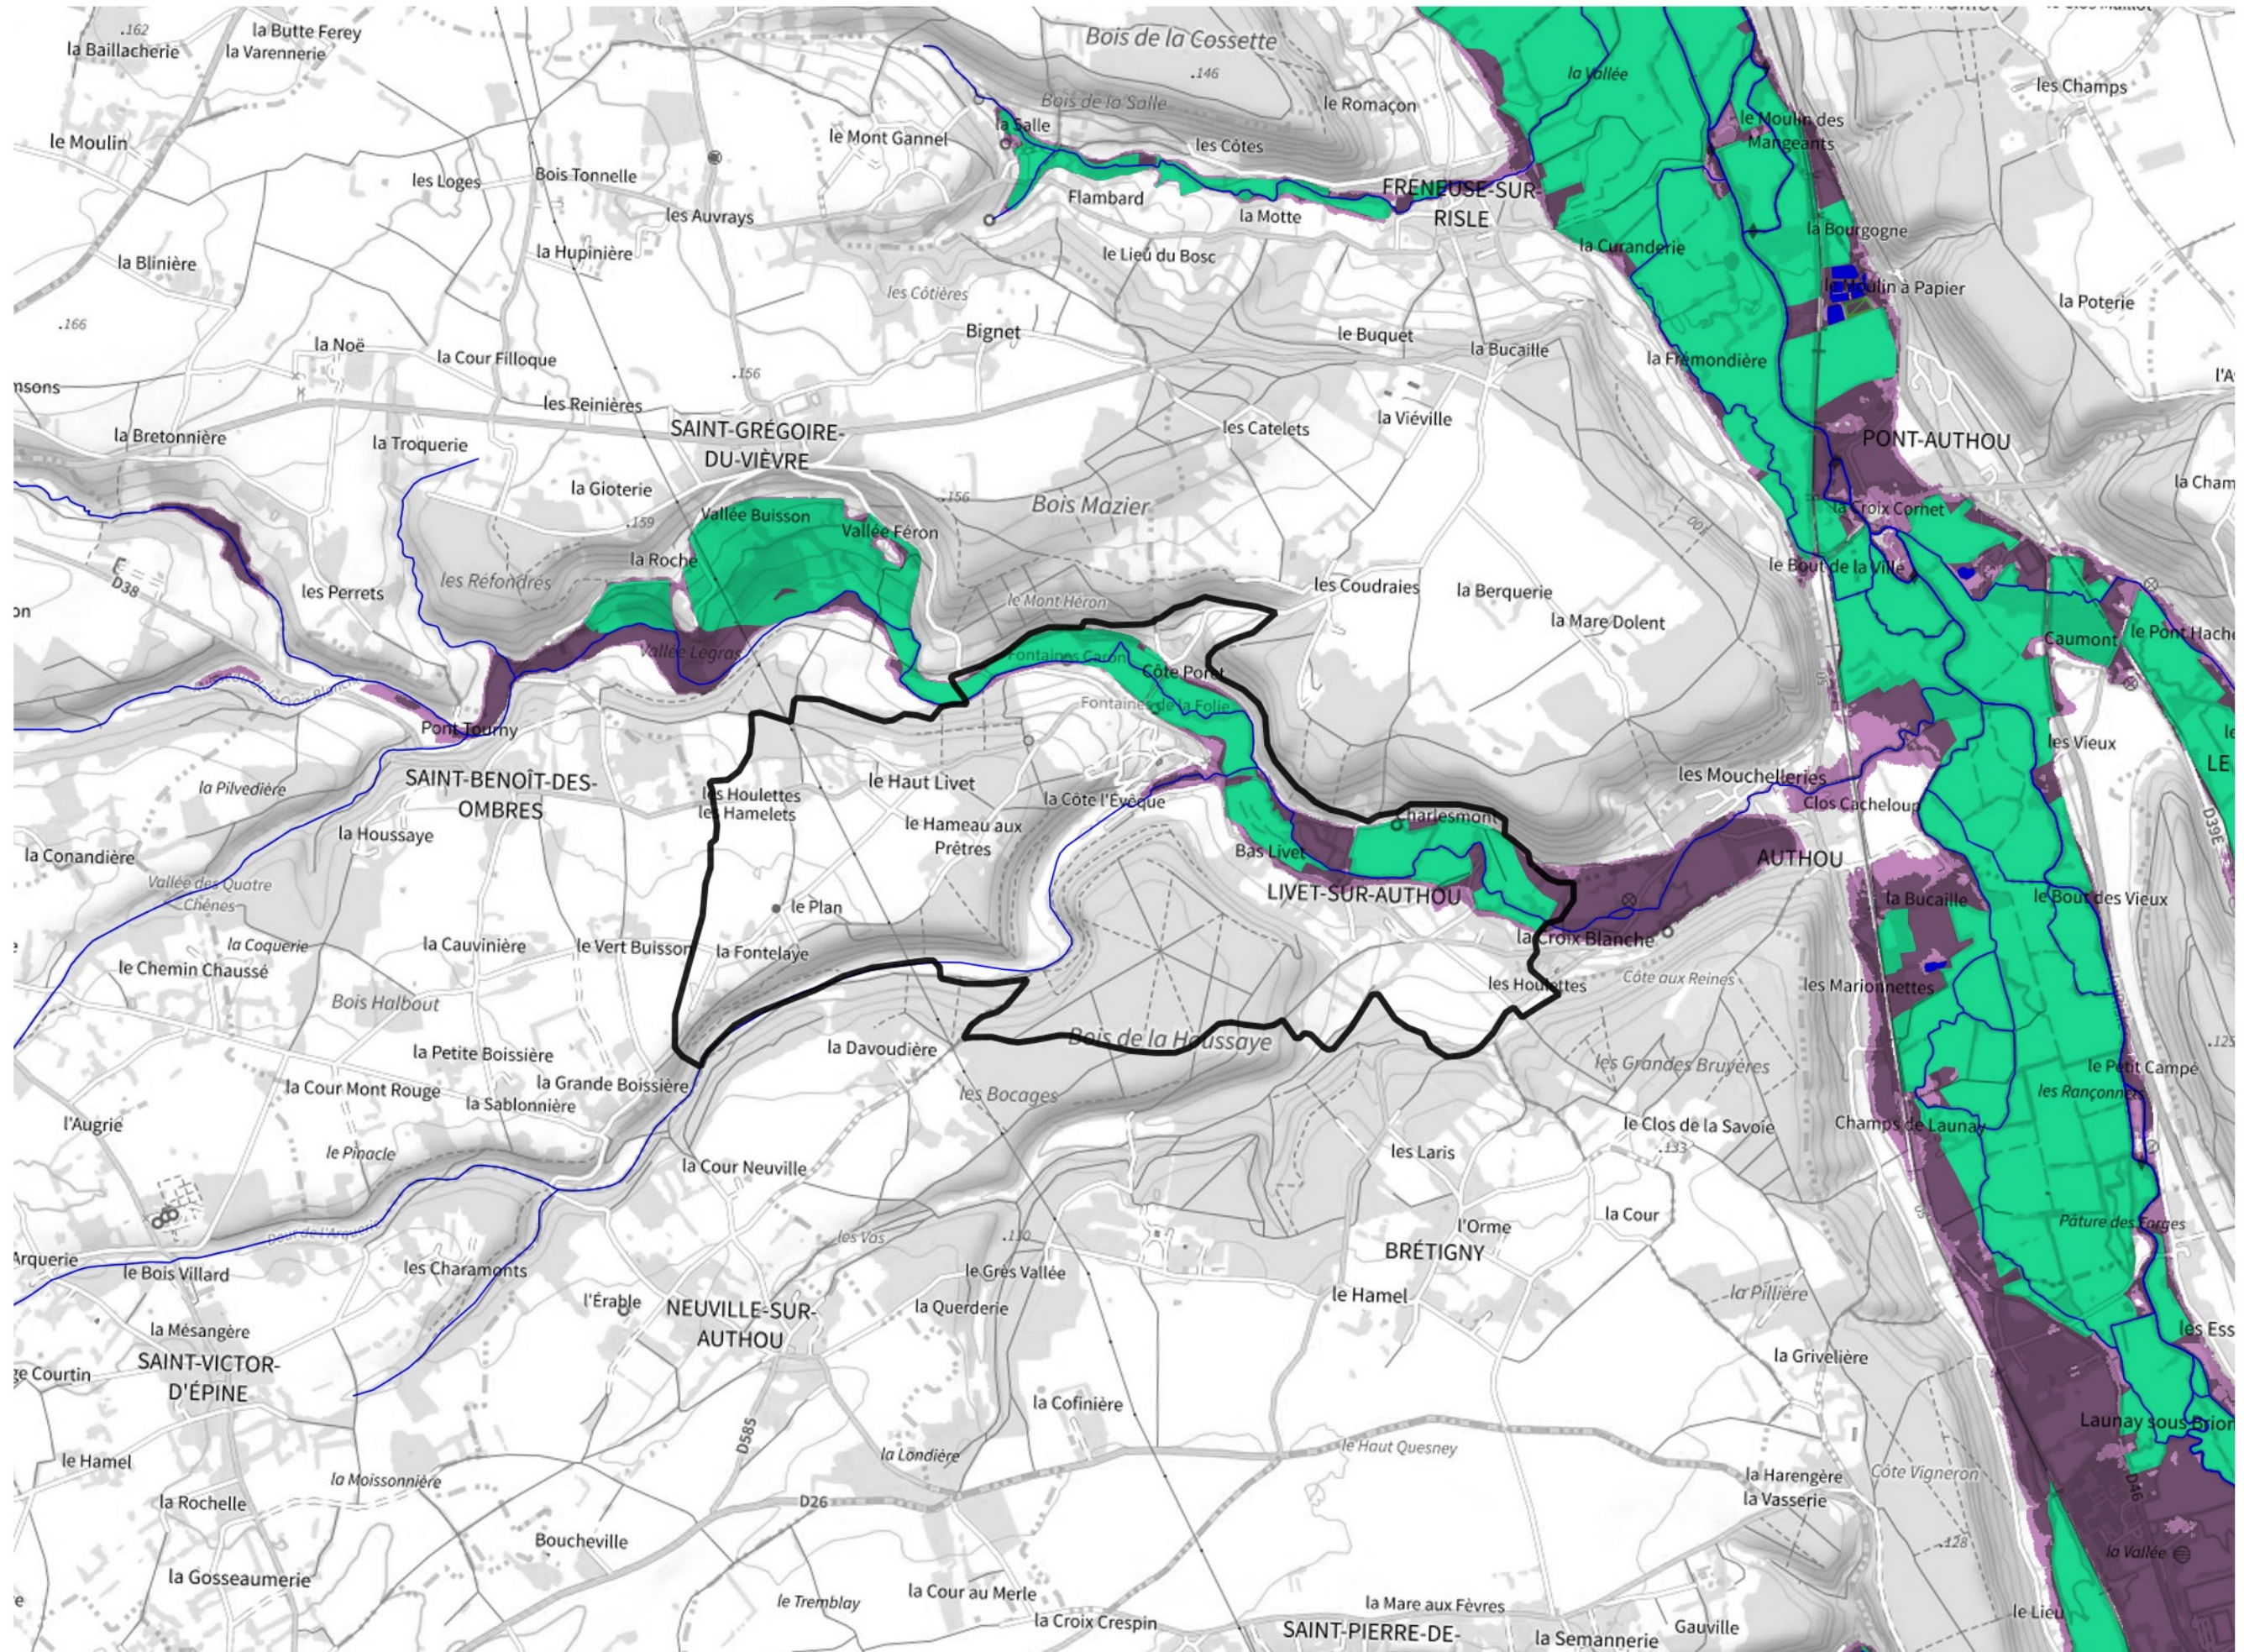

Inventaire régional des Zones Humides (ZH) et des Milieux Prédiposés à la Présence de Zones Humides (MPPZH) Livet-sur-Authou (27371)

- Zones humides**
- Inventaire terrain ou réglementaire
 - Autres (Photo-interprétation, non défini)
 - Zones humides dégradées
 - Milieux fortement prédisposés à la présence de zones humides
 - Milieux faiblement prédisposés à la présence de zones humides
 - Mares, étangs, lacs
 - Cours d'eau
 - Limite communale

Cette carte représente une mise à jour sur cette commune. Elle ne doit pas être utilisée pour les communes voisines.

[Il est fortement conseillé de se reporter à la notice avant l'interprétation de cette page](#)

0 250 500 m

Sources :
- IGN - Plan v2
- IGN - AdminExpress
- IGN - BD Topo
- DREAL Normandie

Production :
DREAL Normandie
le 24/07/2024