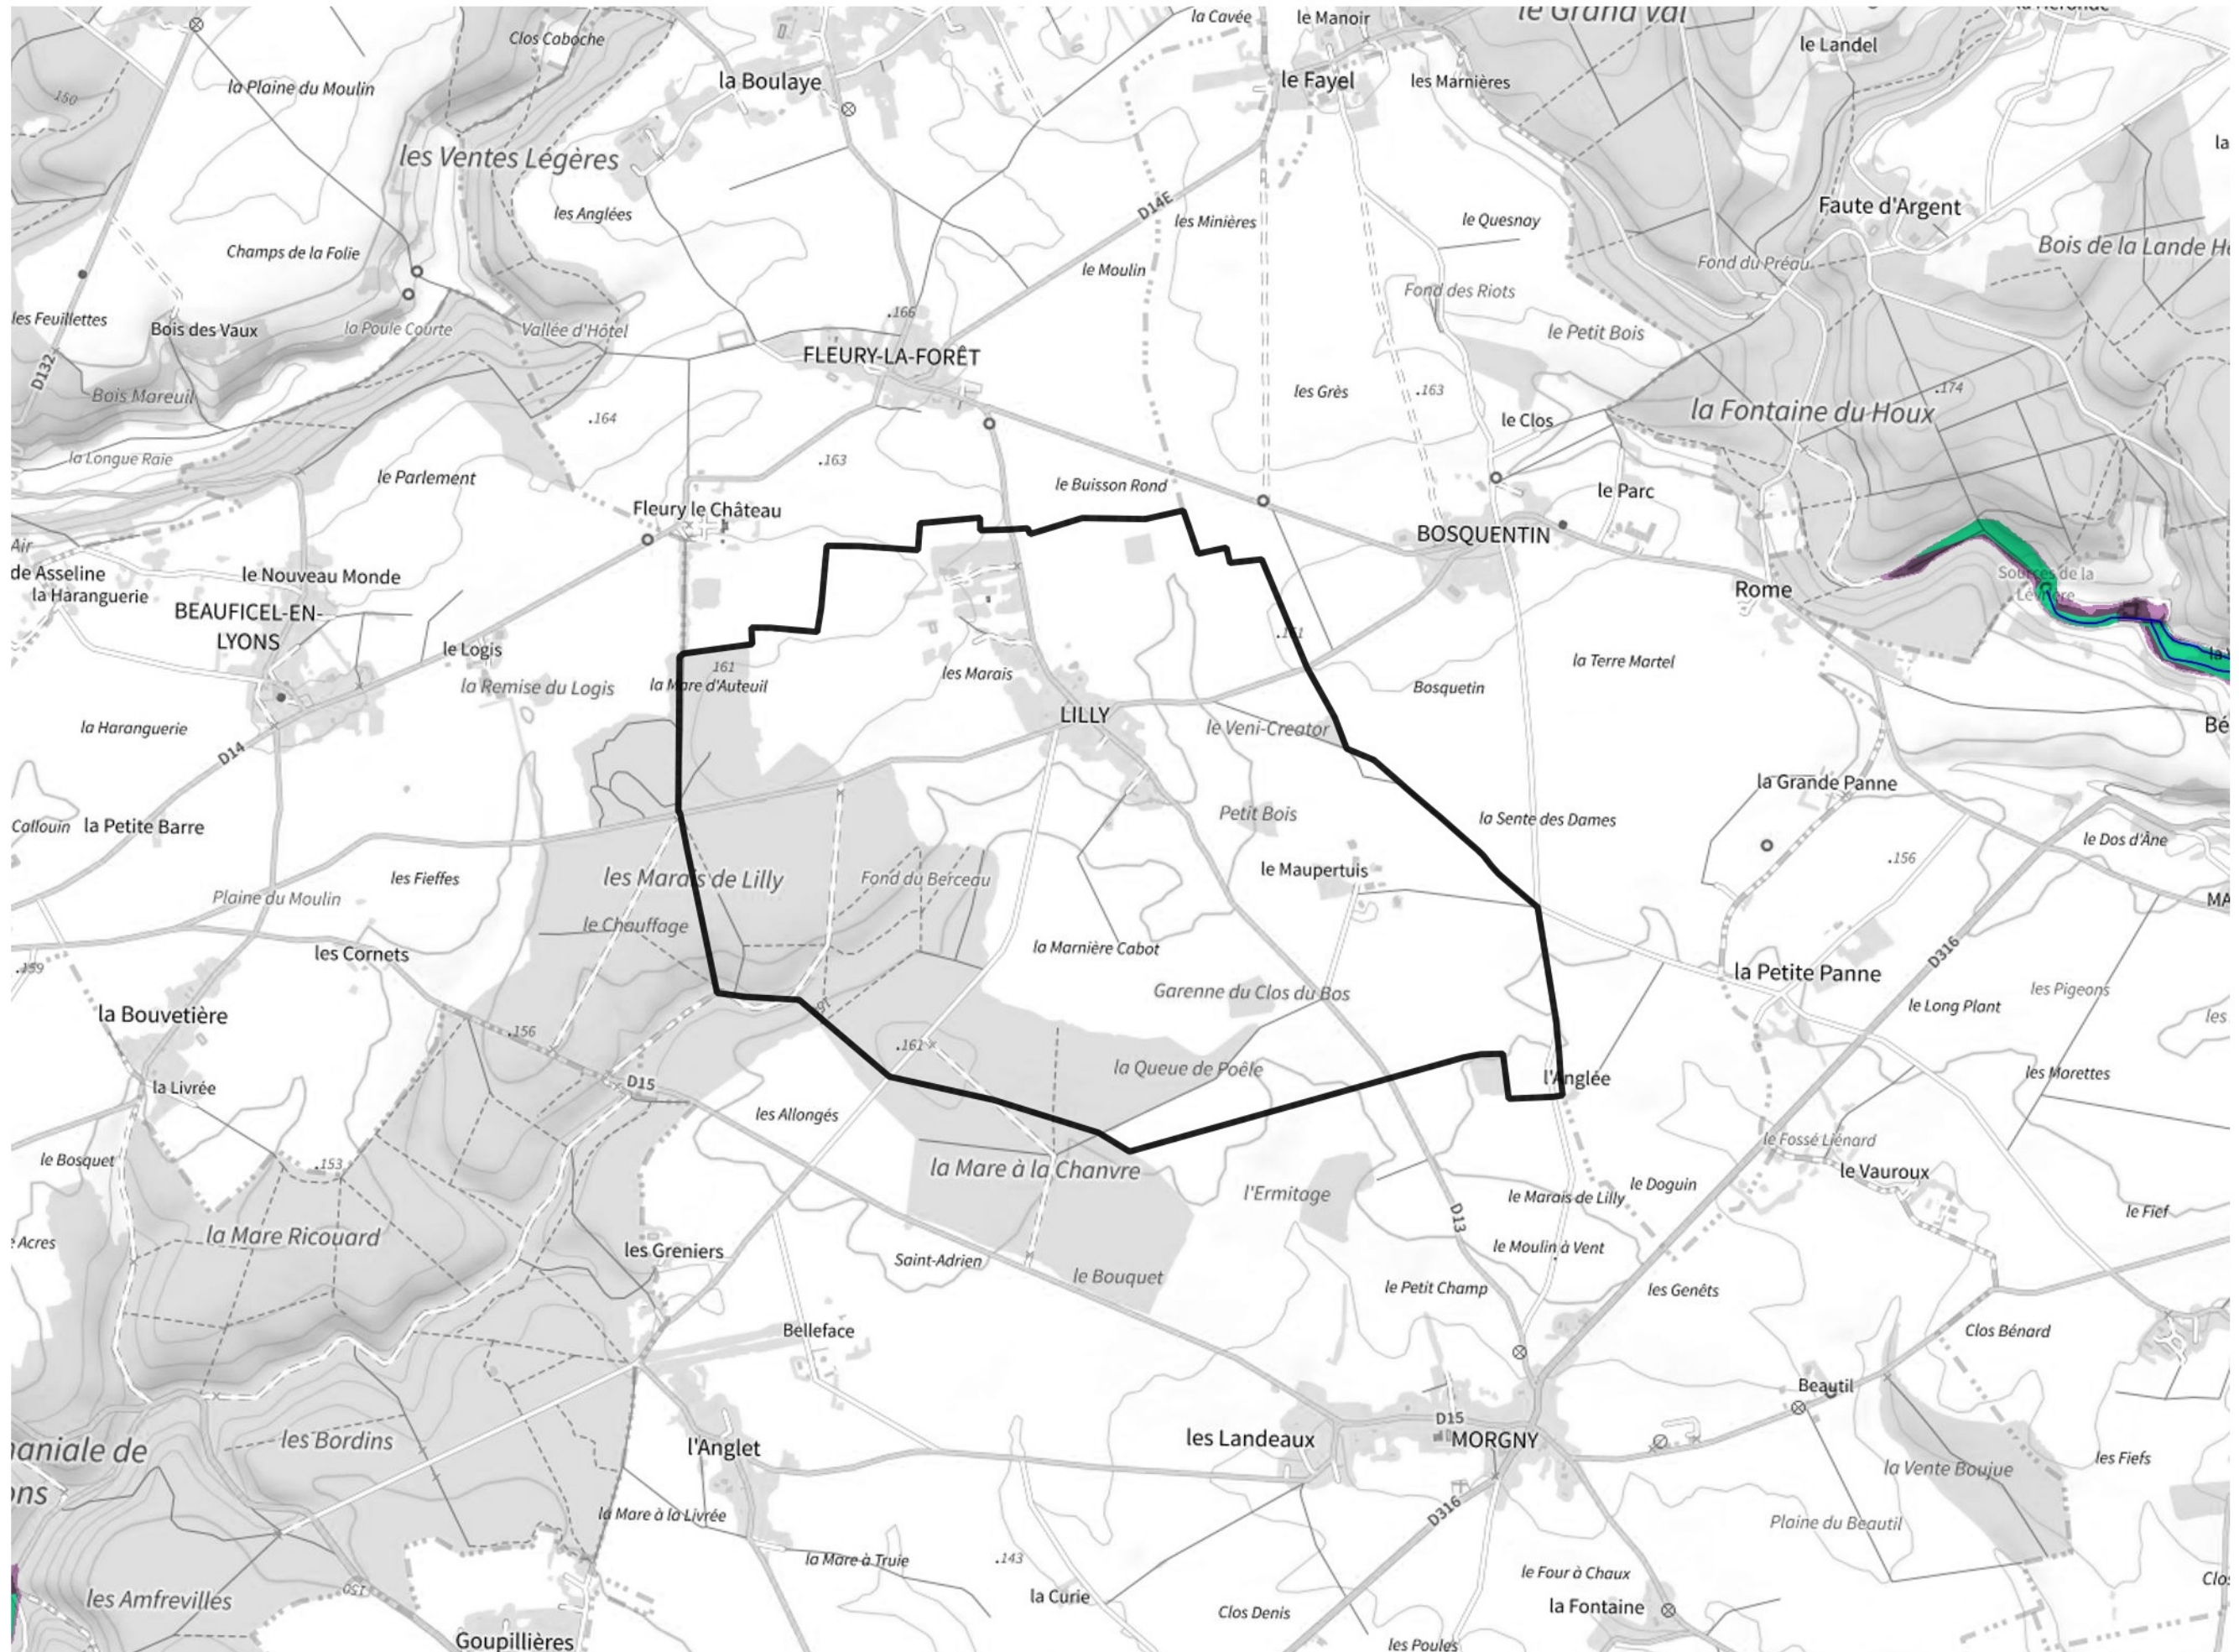

Inventaire régional des Zones Humides (ZH) et des Milieux Prédiposés à la Présence de Zones Humides (MPPZH) Lilly (27369)

- Zones humides**
- Inventaire terrain ou réglementaire
 - Autres (Photo-interprétation, non défini)
 - Zones humides dégradées
 - Milieux fortement prédisposés à la présence de zones humides
 - Milieux faiblement prédisposés à la présence de zones humides
 - Mares, étangs, lacs
 - Cours d'eau
 - Limite communale

Cette carte représente une mise à jour sur cette commune. Elle ne doit pas être utilisée pour les communes voisines.

[Il est fortement conseillé de se reporter à la notice avant l'interprétation de cette page](#)

0 250 500 m

Sources :
- IGN - Plan v2
- IGN - AdminExpress
- IGN - BD Topo
- DREAL Normandie

Production :
DREAL Normandie
le 24/07/2024