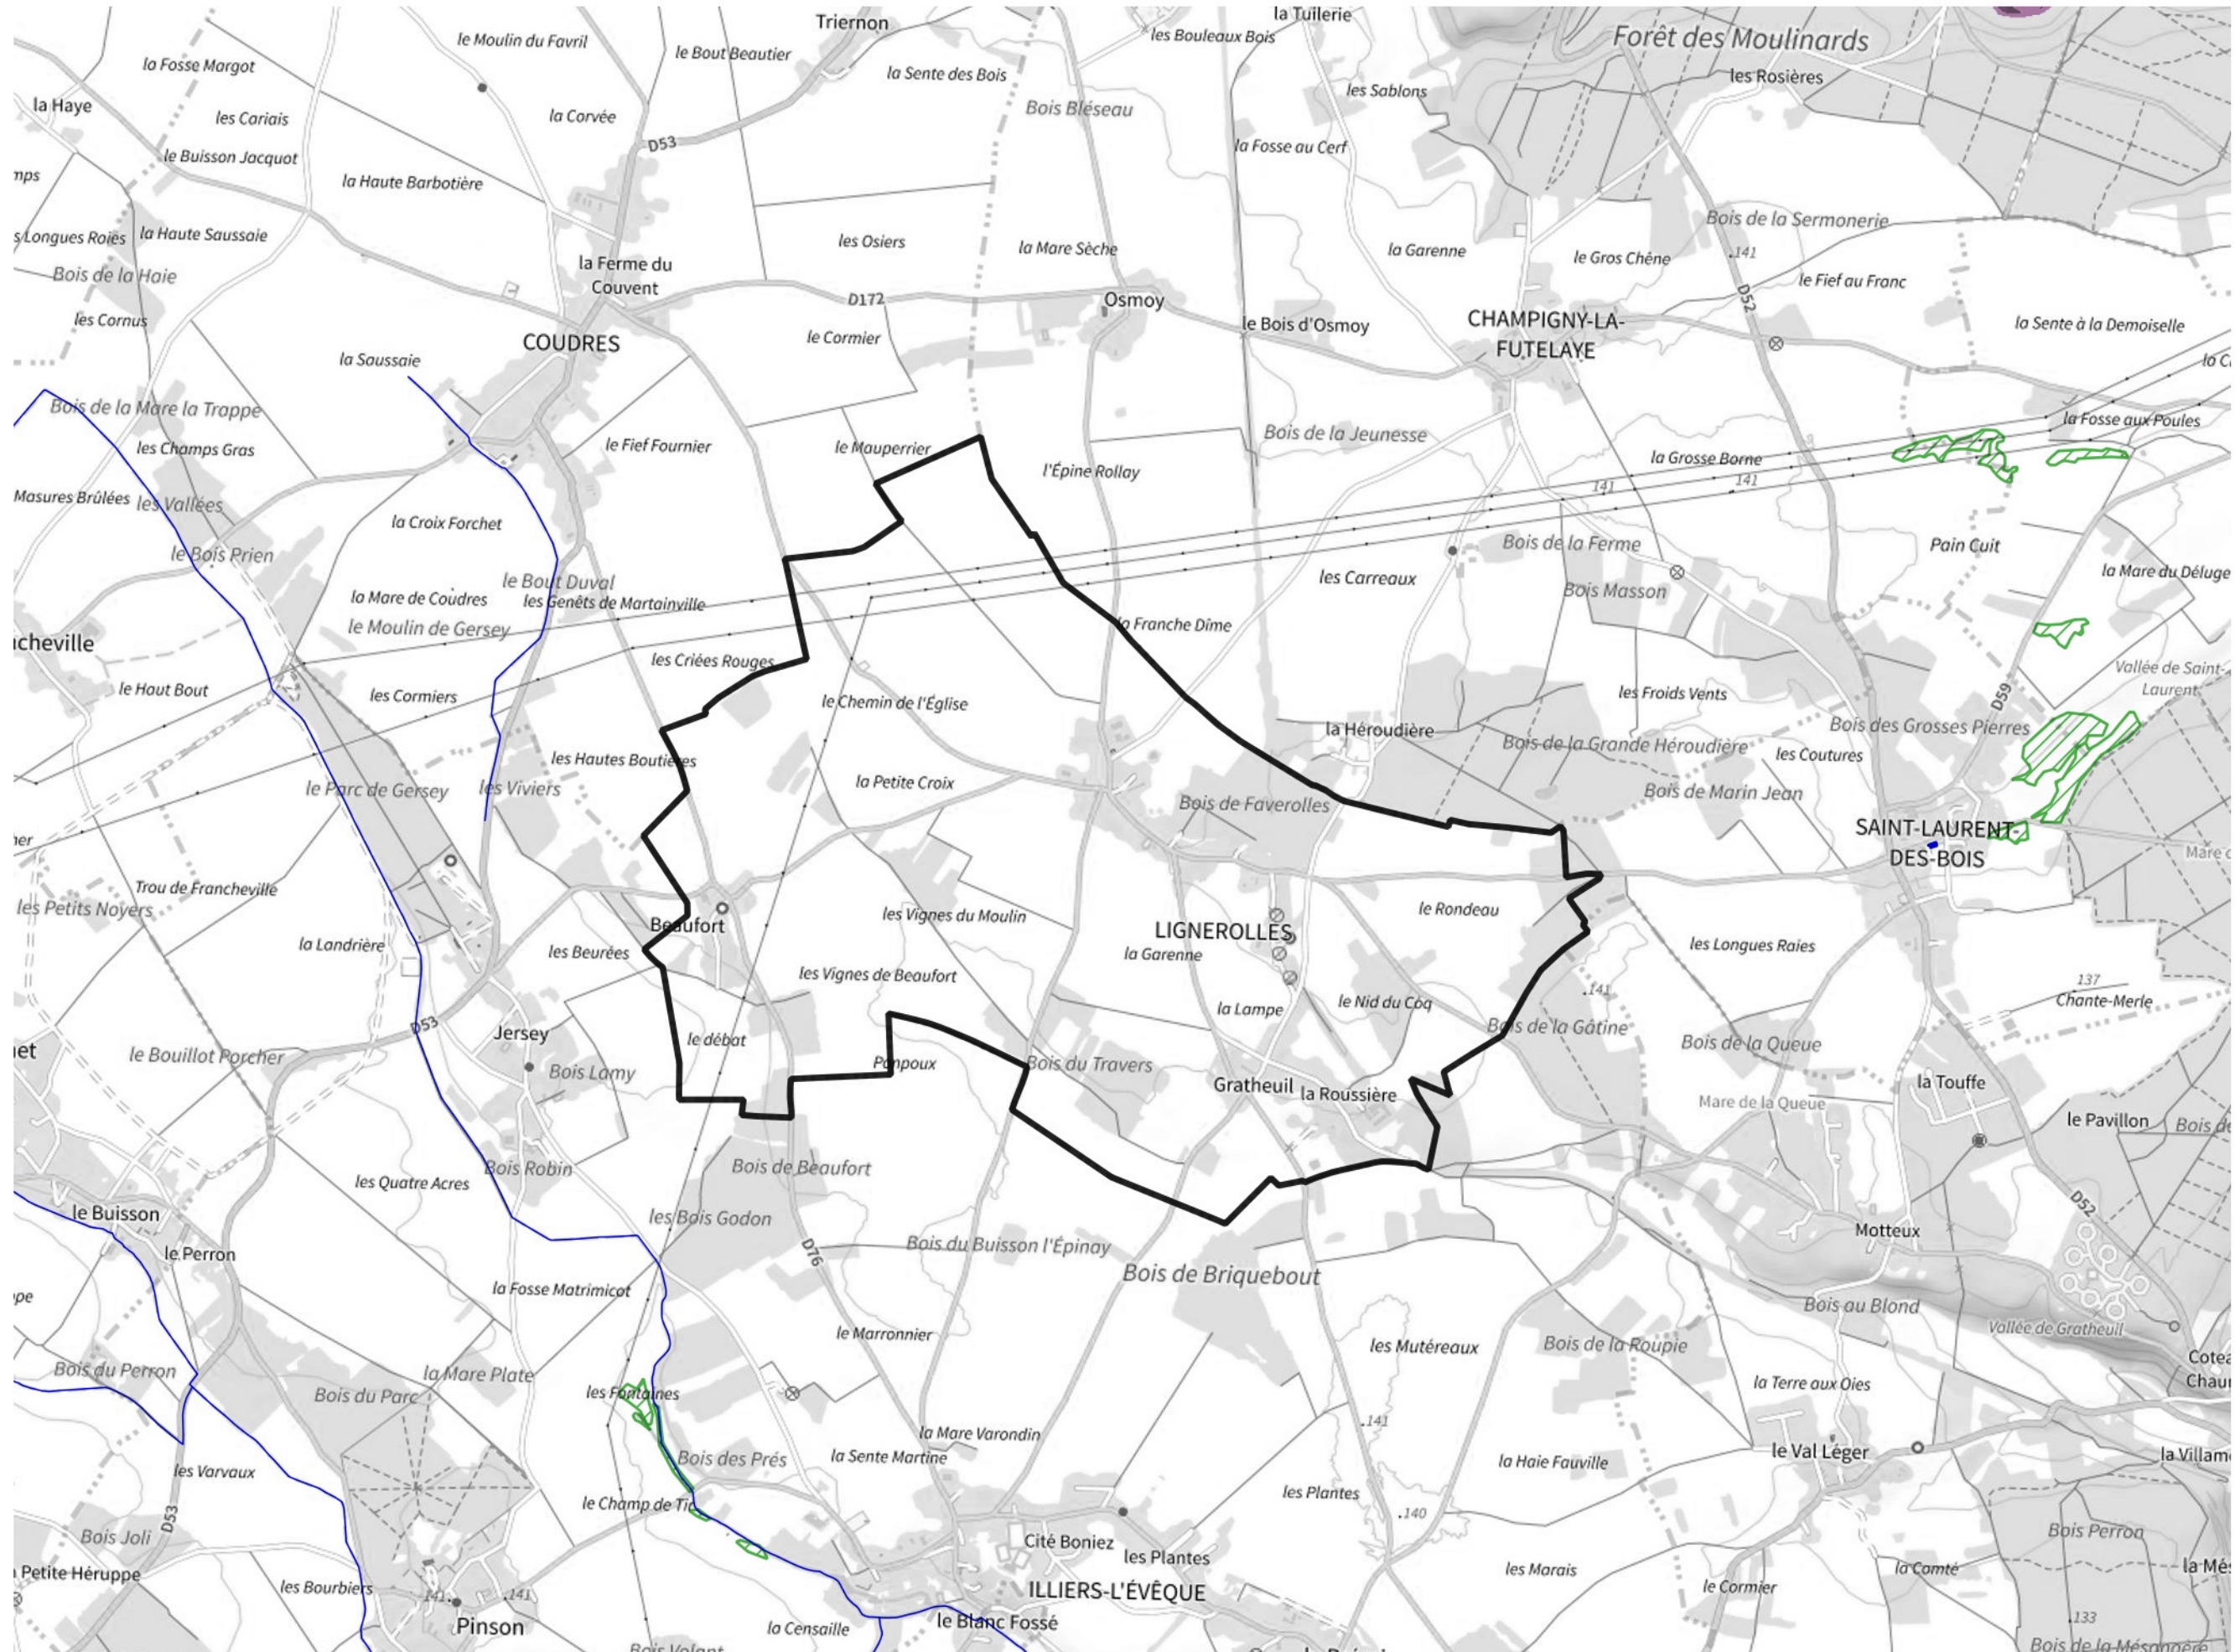

# Inventaire régional des Zones Humides (ZH) et des Milieux Prédiposés à la Présence de Zones Humides (MPPZH) Lignerolles (27368)

- Zones humides**
- Inventaire terrain ou réglementaire
  - Autres (Photo-interprétation, non défini)
  - Zones humides dégradées
  - Milieux fortement prédisposés à la présence de zones humides
  - Milieux faiblement prédisposés à la présence de zones humides
  - Mares, étangs, lacs
  - Cours d'eau
  - Limite communale

Cette carte représente une mise à jour sur cette commune. Elle ne doit pas être utilisée pour les communes voisines.

[Il est fortement conseillé de se reporter à la notice avant l'interprétation de cette page](#)

0 250 500 m

**Sources :**  
- IGN - Plan v2  
- IGN - AdminExpress  
- IGN - BD Topo  
- DREAL Normandie

**Production :**  
DREAL Normandie  
le 24/07/2024