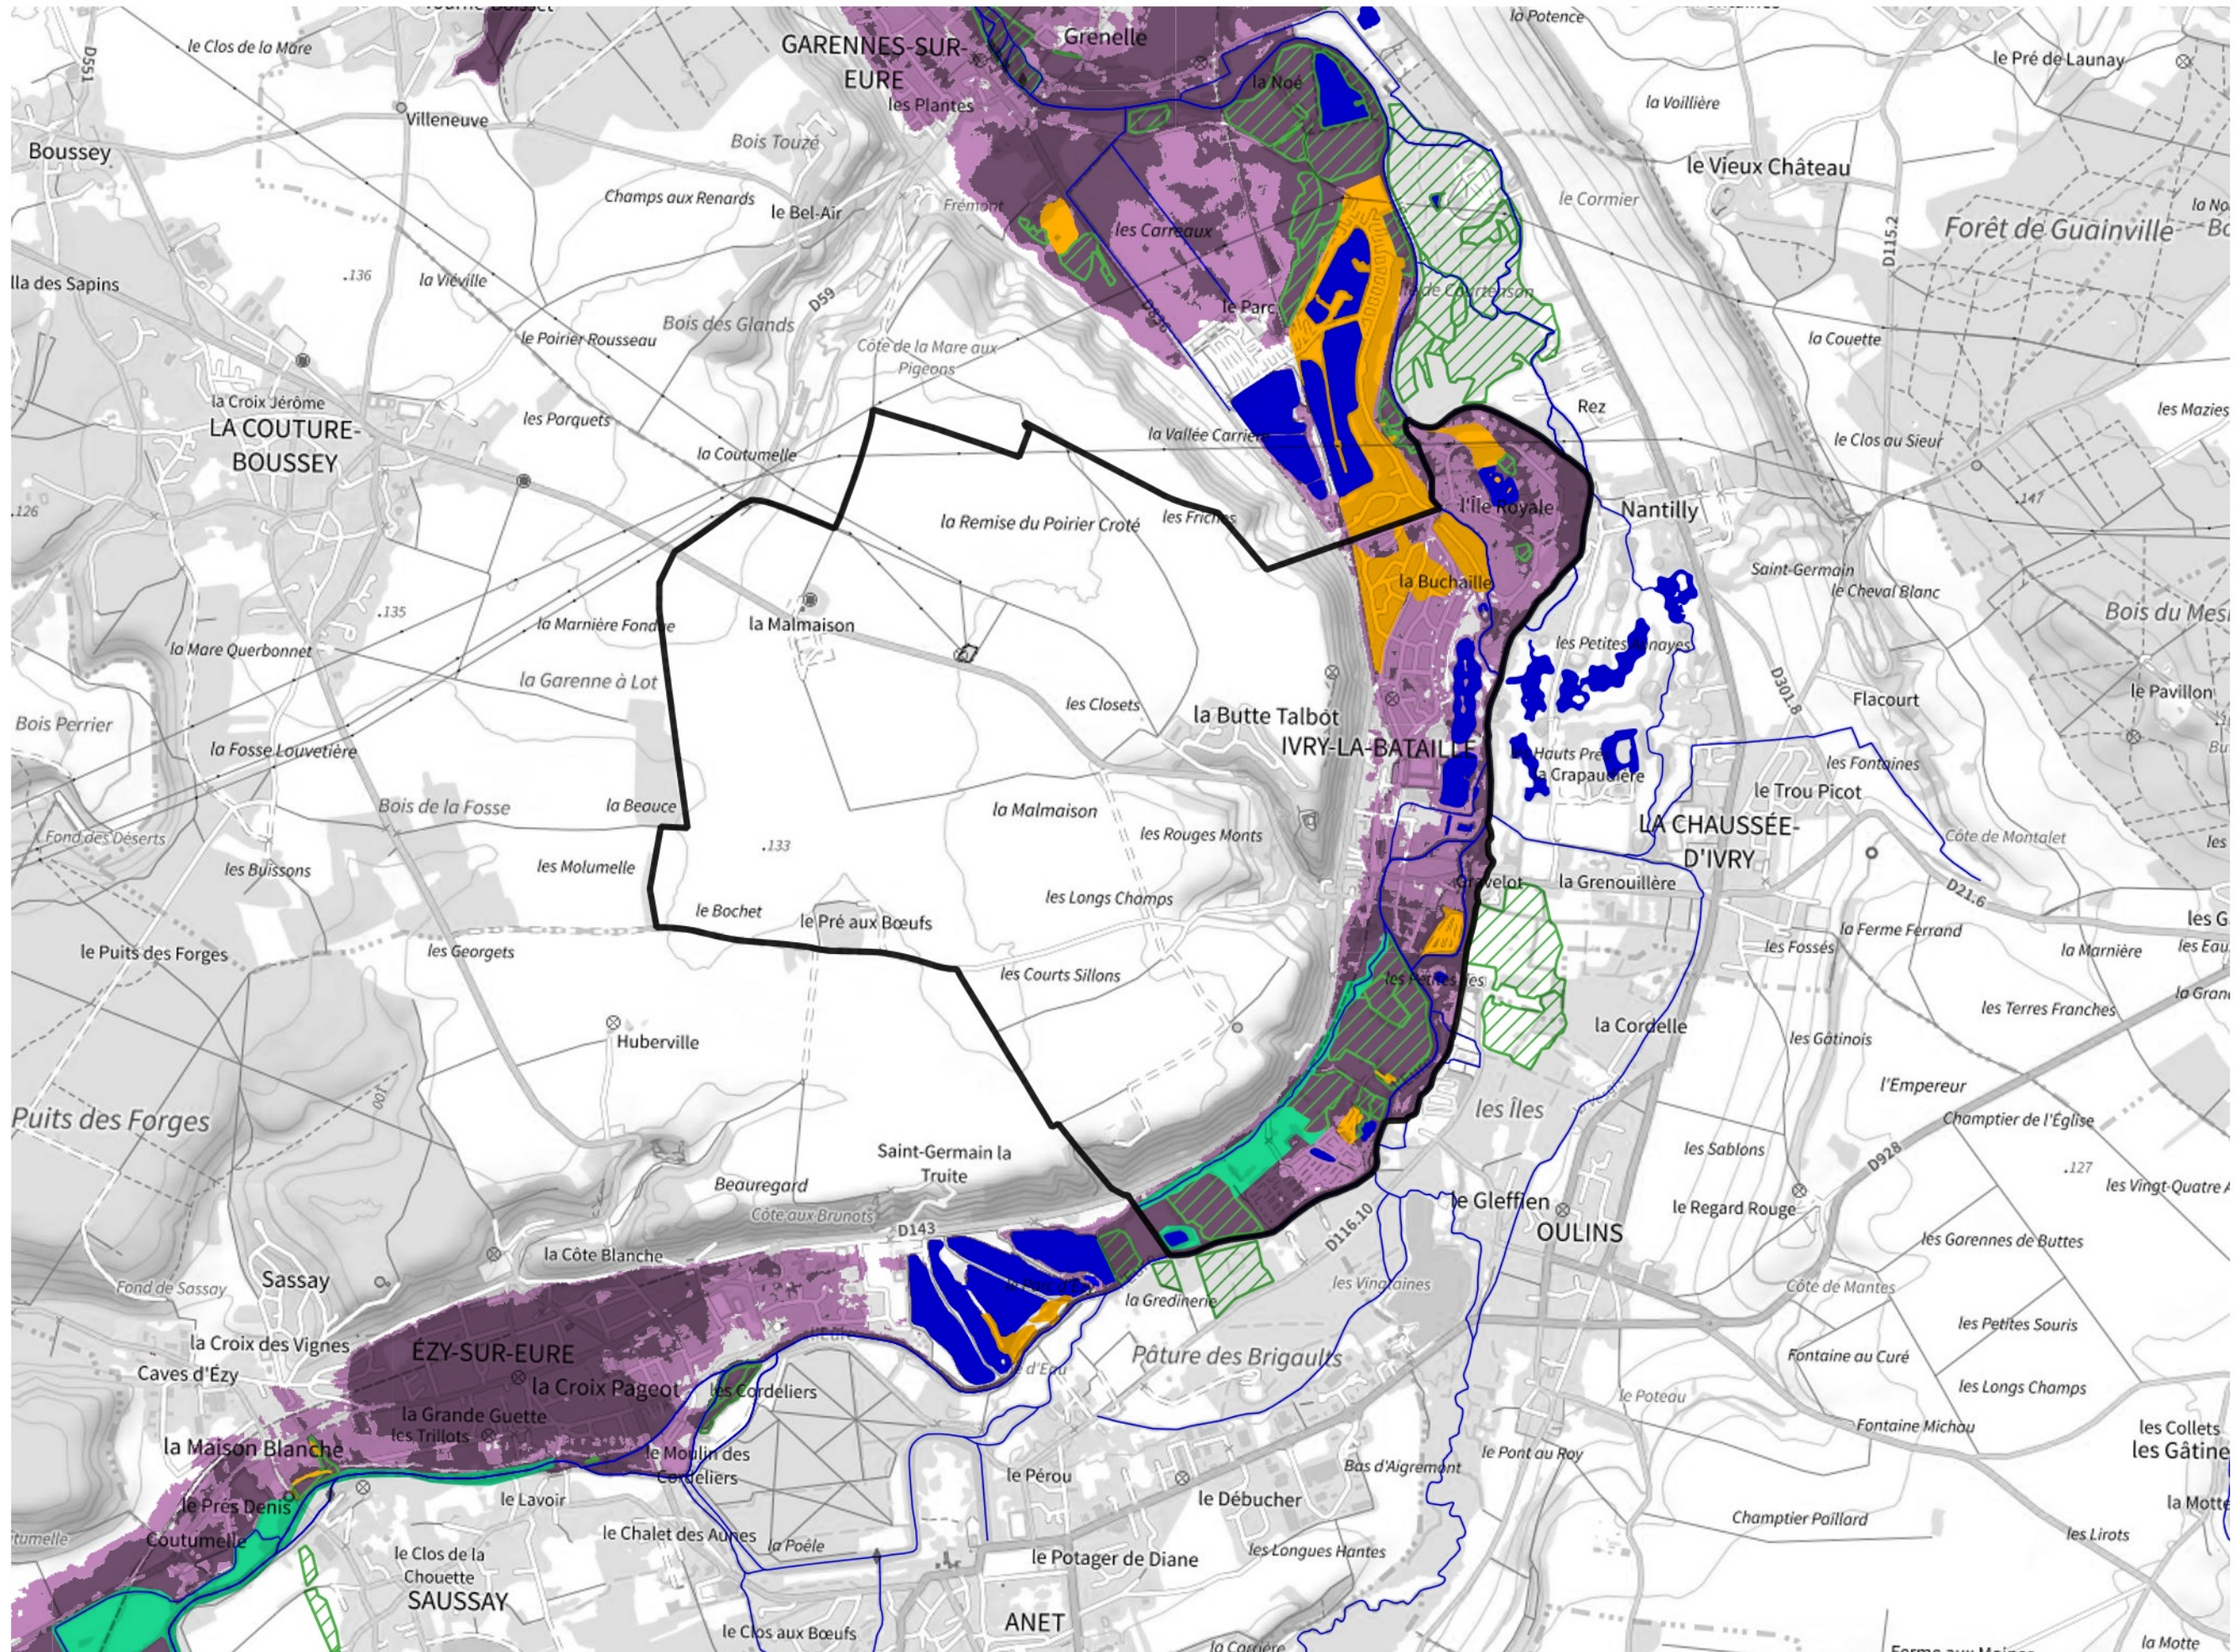

# Inventaire régional des Zones Humides (ZH) et des Milieux Prédiposés à la Présence de Zones Humides (MPPZH) Ivry-la-Bataille (27355)

- Zones humides**
- Inventaire terrain ou réglementaire
  - Autres (Photo-interprétation, non défini)
  - Zones humides dégradées
  - Milieux fortement prédisposés à la présence de zones humides
  - Milieux faiblement prédisposés à la présence de zones humides
  - Mares, étangs, lacs
  - Cours d'eau
  - Limite communale

Cette carte représente une mise à jour sur cette commune. Elle ne doit pas être utilisée pour les communes voisines.

[Il est fortement conseillé de se reporter à la notice avant l'interprétation de cette page](#)

0 250 500 m

**Sources :**  
- IGN - Plan v2  
- IGN - AdminExpress  
- IGN - BD Topo  
- DREAL Normandie

**Production :**  
DREAL Normandie  
le 24/07/2024