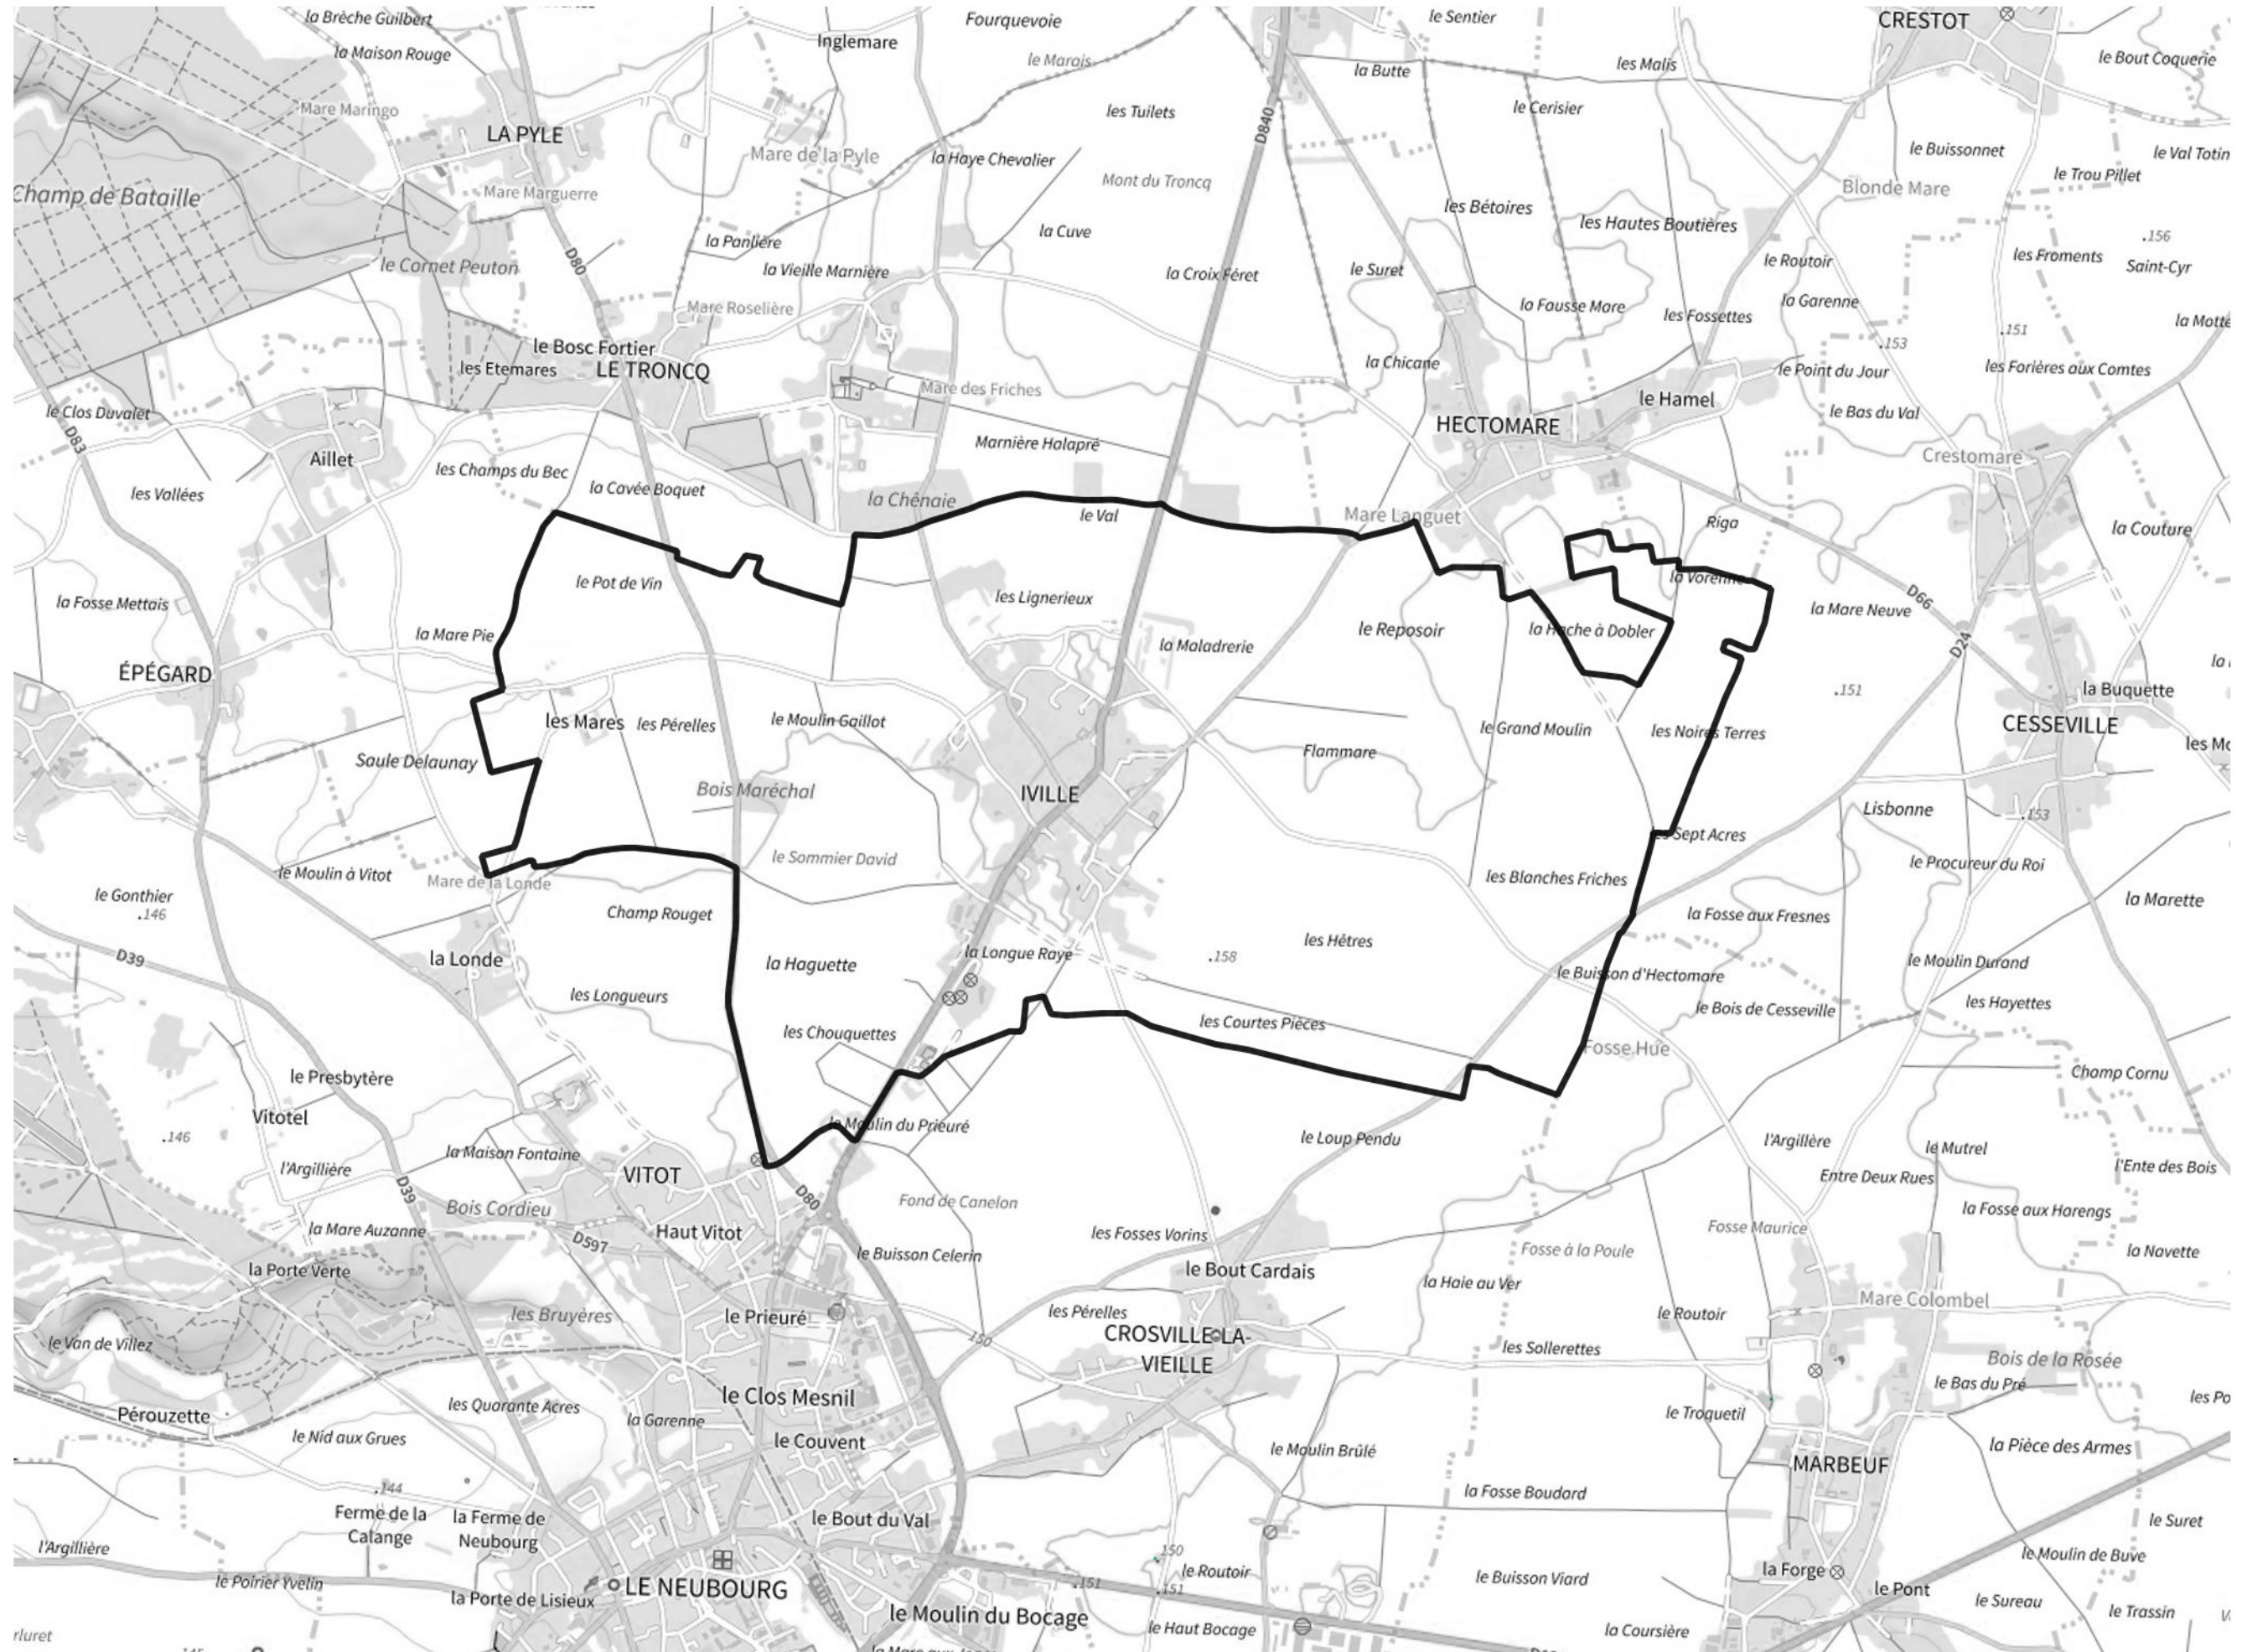

Inventaire régional des Zones Humides (ZH) et des Milieux Prédiposés à la Présence de Zones Humides (MPPZH) Iville (27354)

- Zones humides**
- Inventaire terrain ou réglementaire
 - Autres (Photo-interprétation, non défini)
 - Zones humides dégradées
 - Milieux fortement prédisposés à la présence de zones humides
 - Milieux faiblement prédisposés à la présence de zones humides
 - Mares, étangs, lacs
 - Cours d'eau
 - Limite communale

Cette carte représente une mise à jour sur cette commune. Elle ne doit pas être utilisée pour les communes voisines.

[Il est fortement conseillé de se reporter à la notice avant l'interprétation de cette page](#)

0 250 500 m

Sources :
- IGN - Plan v2
- IGN - AdminExpress
- IGN - BD Topo
- DREAL Normandie

Production :
DREAL Normandie
le 24/07/2024