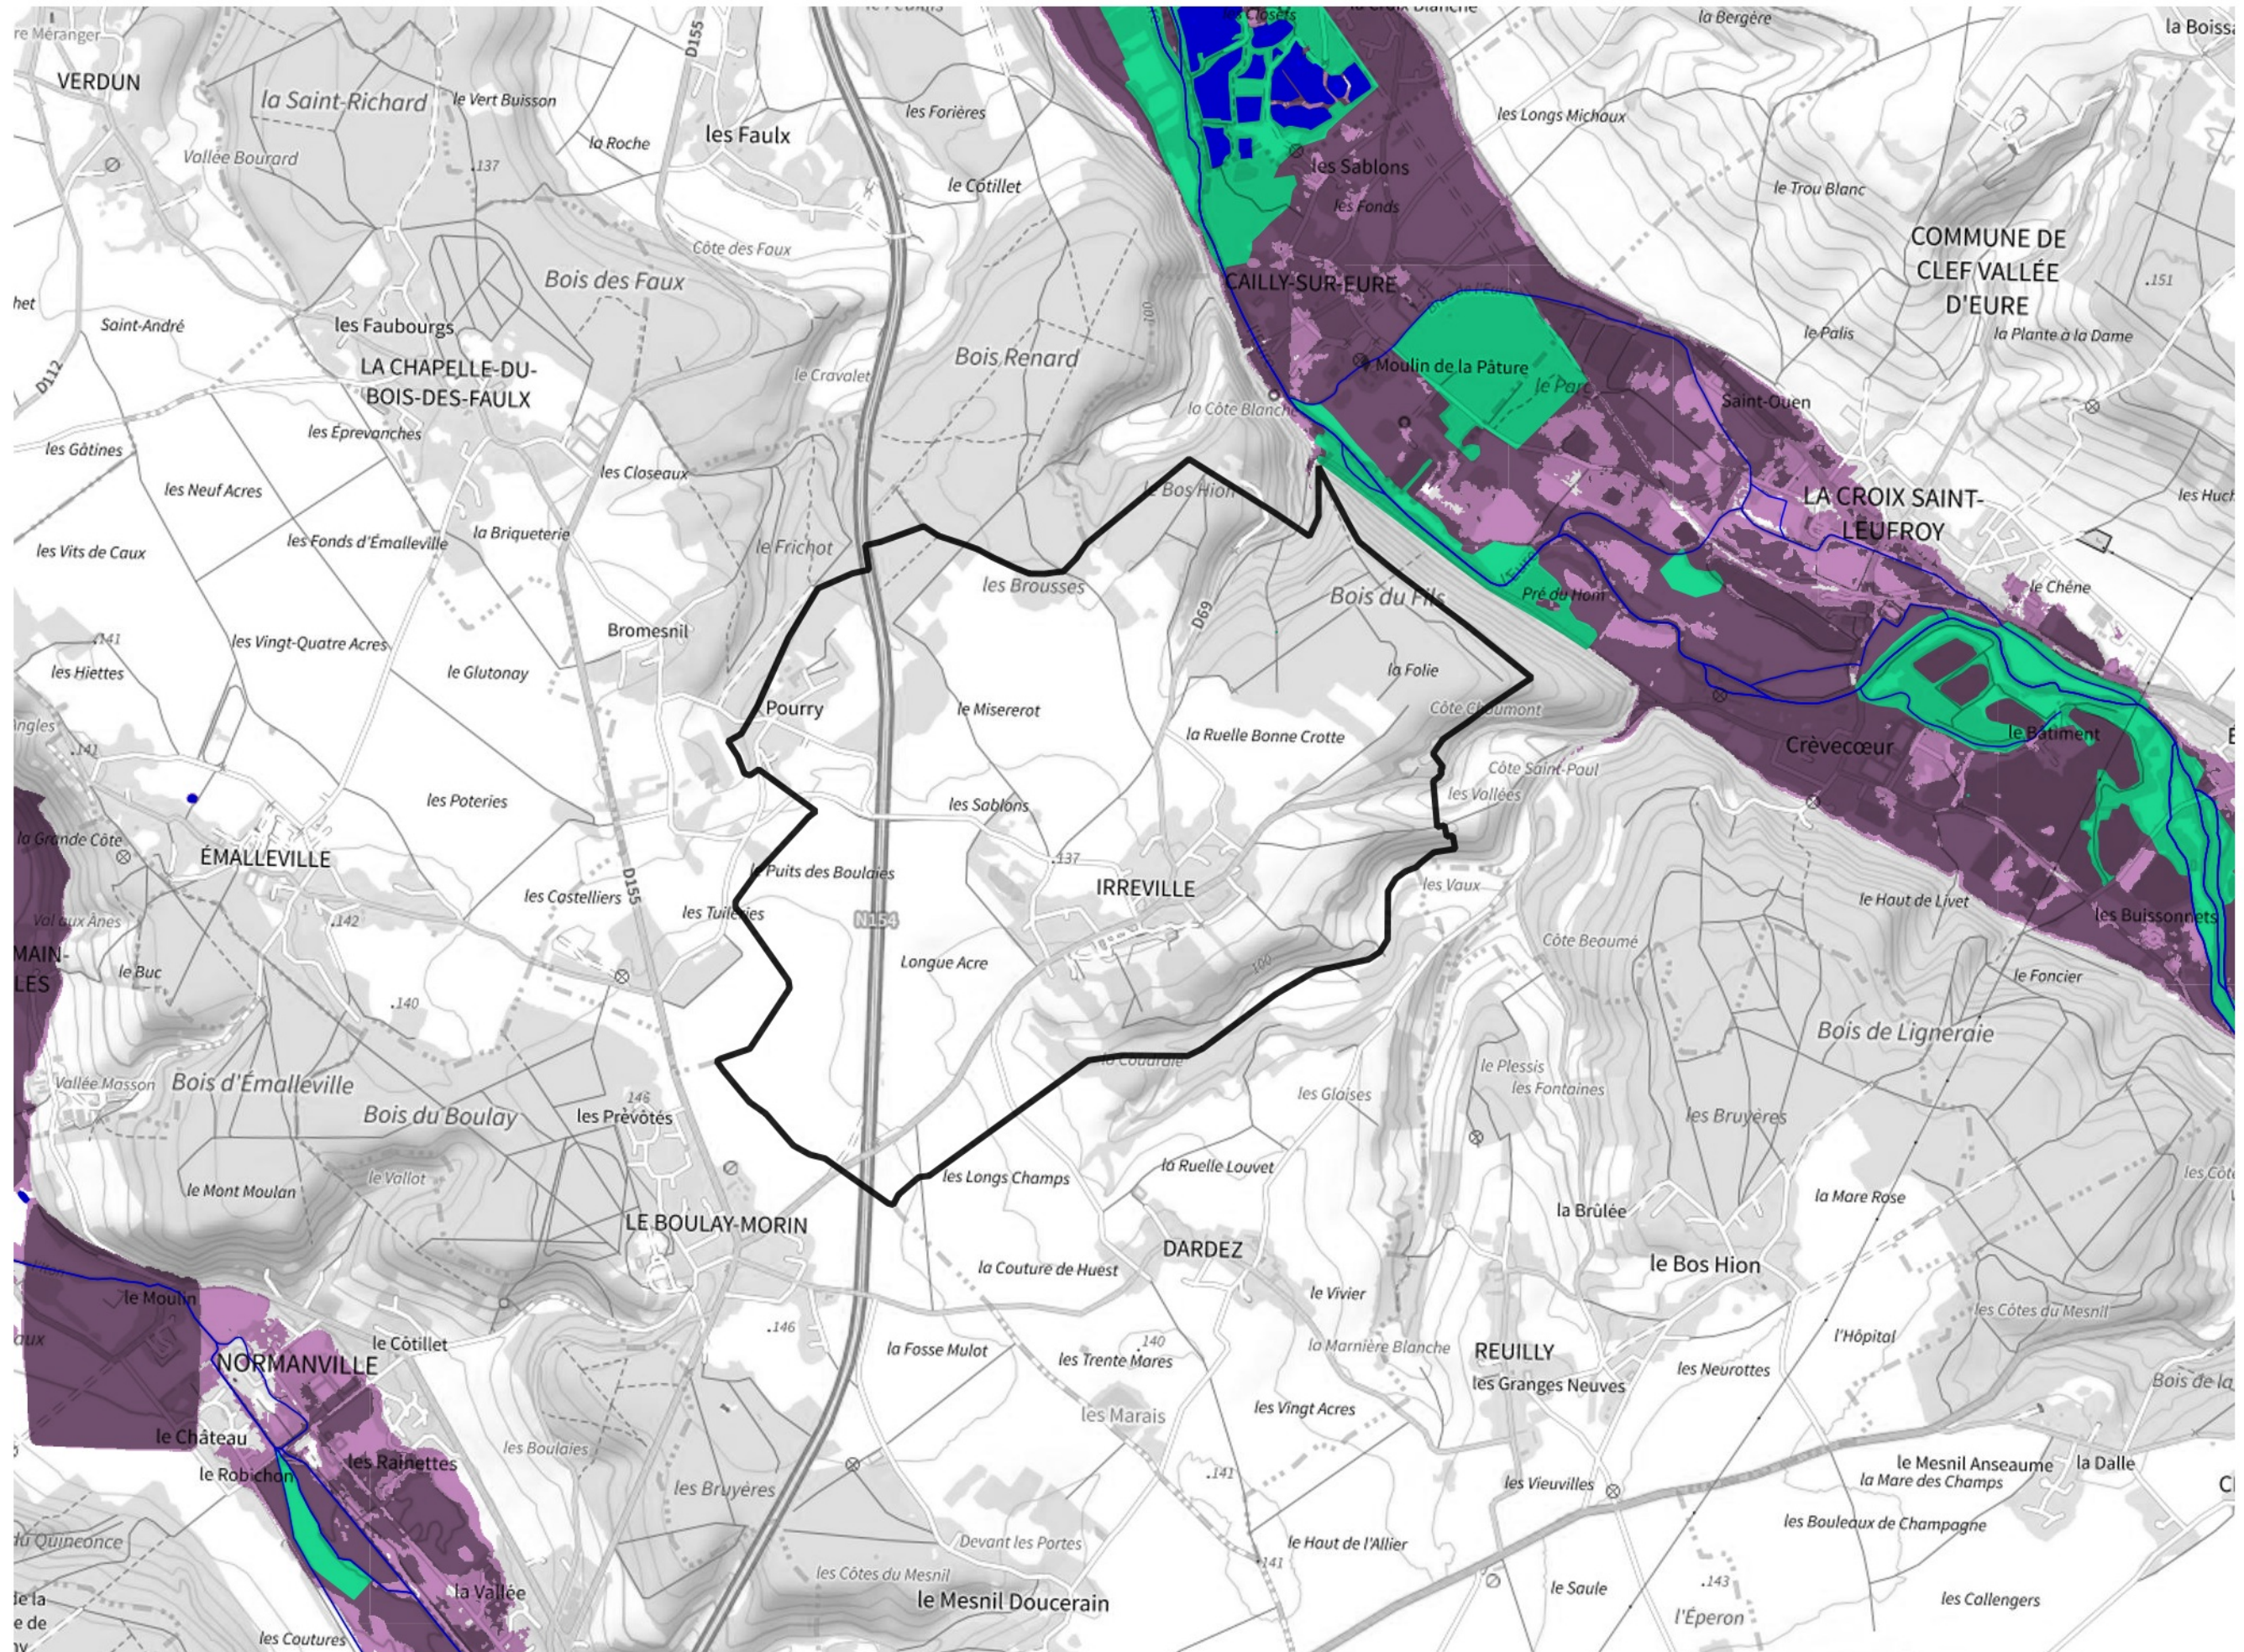

# Inventaire régional des Zones Humides (ZH) et des Milieux Prédiposés à la Présence de Zones Humides (MPPZH) Irreville (27353)

- Zones humides**
- Inventaire terrain ou réglementaire
  - Autres (Photo-interprétation, non défini)
  - Zones humides dégradées
  - Milieux fortement prédisposés à la présence de zones humides
  - Milieux faiblement prédisposés à la présence de zones humides
  - Mares, étangs, lacs
  - Cours d'eau
  - Limite communale

Cette carte représente une mise à jour sur cette commune. Elle ne doit pas être utilisée pour les communes voisines.

[Il est fortement conseillé de se reporter à la notice avant l'interprétation de cette page](#)

0 250 500 m

**Sources :**  
- IGN - Plan v2  
- IGN - AdminExpress  
- IGN - BD Topo  
- DREAL Normandie

**Production :**  
DREAL Normandie  
le 24/07/2024