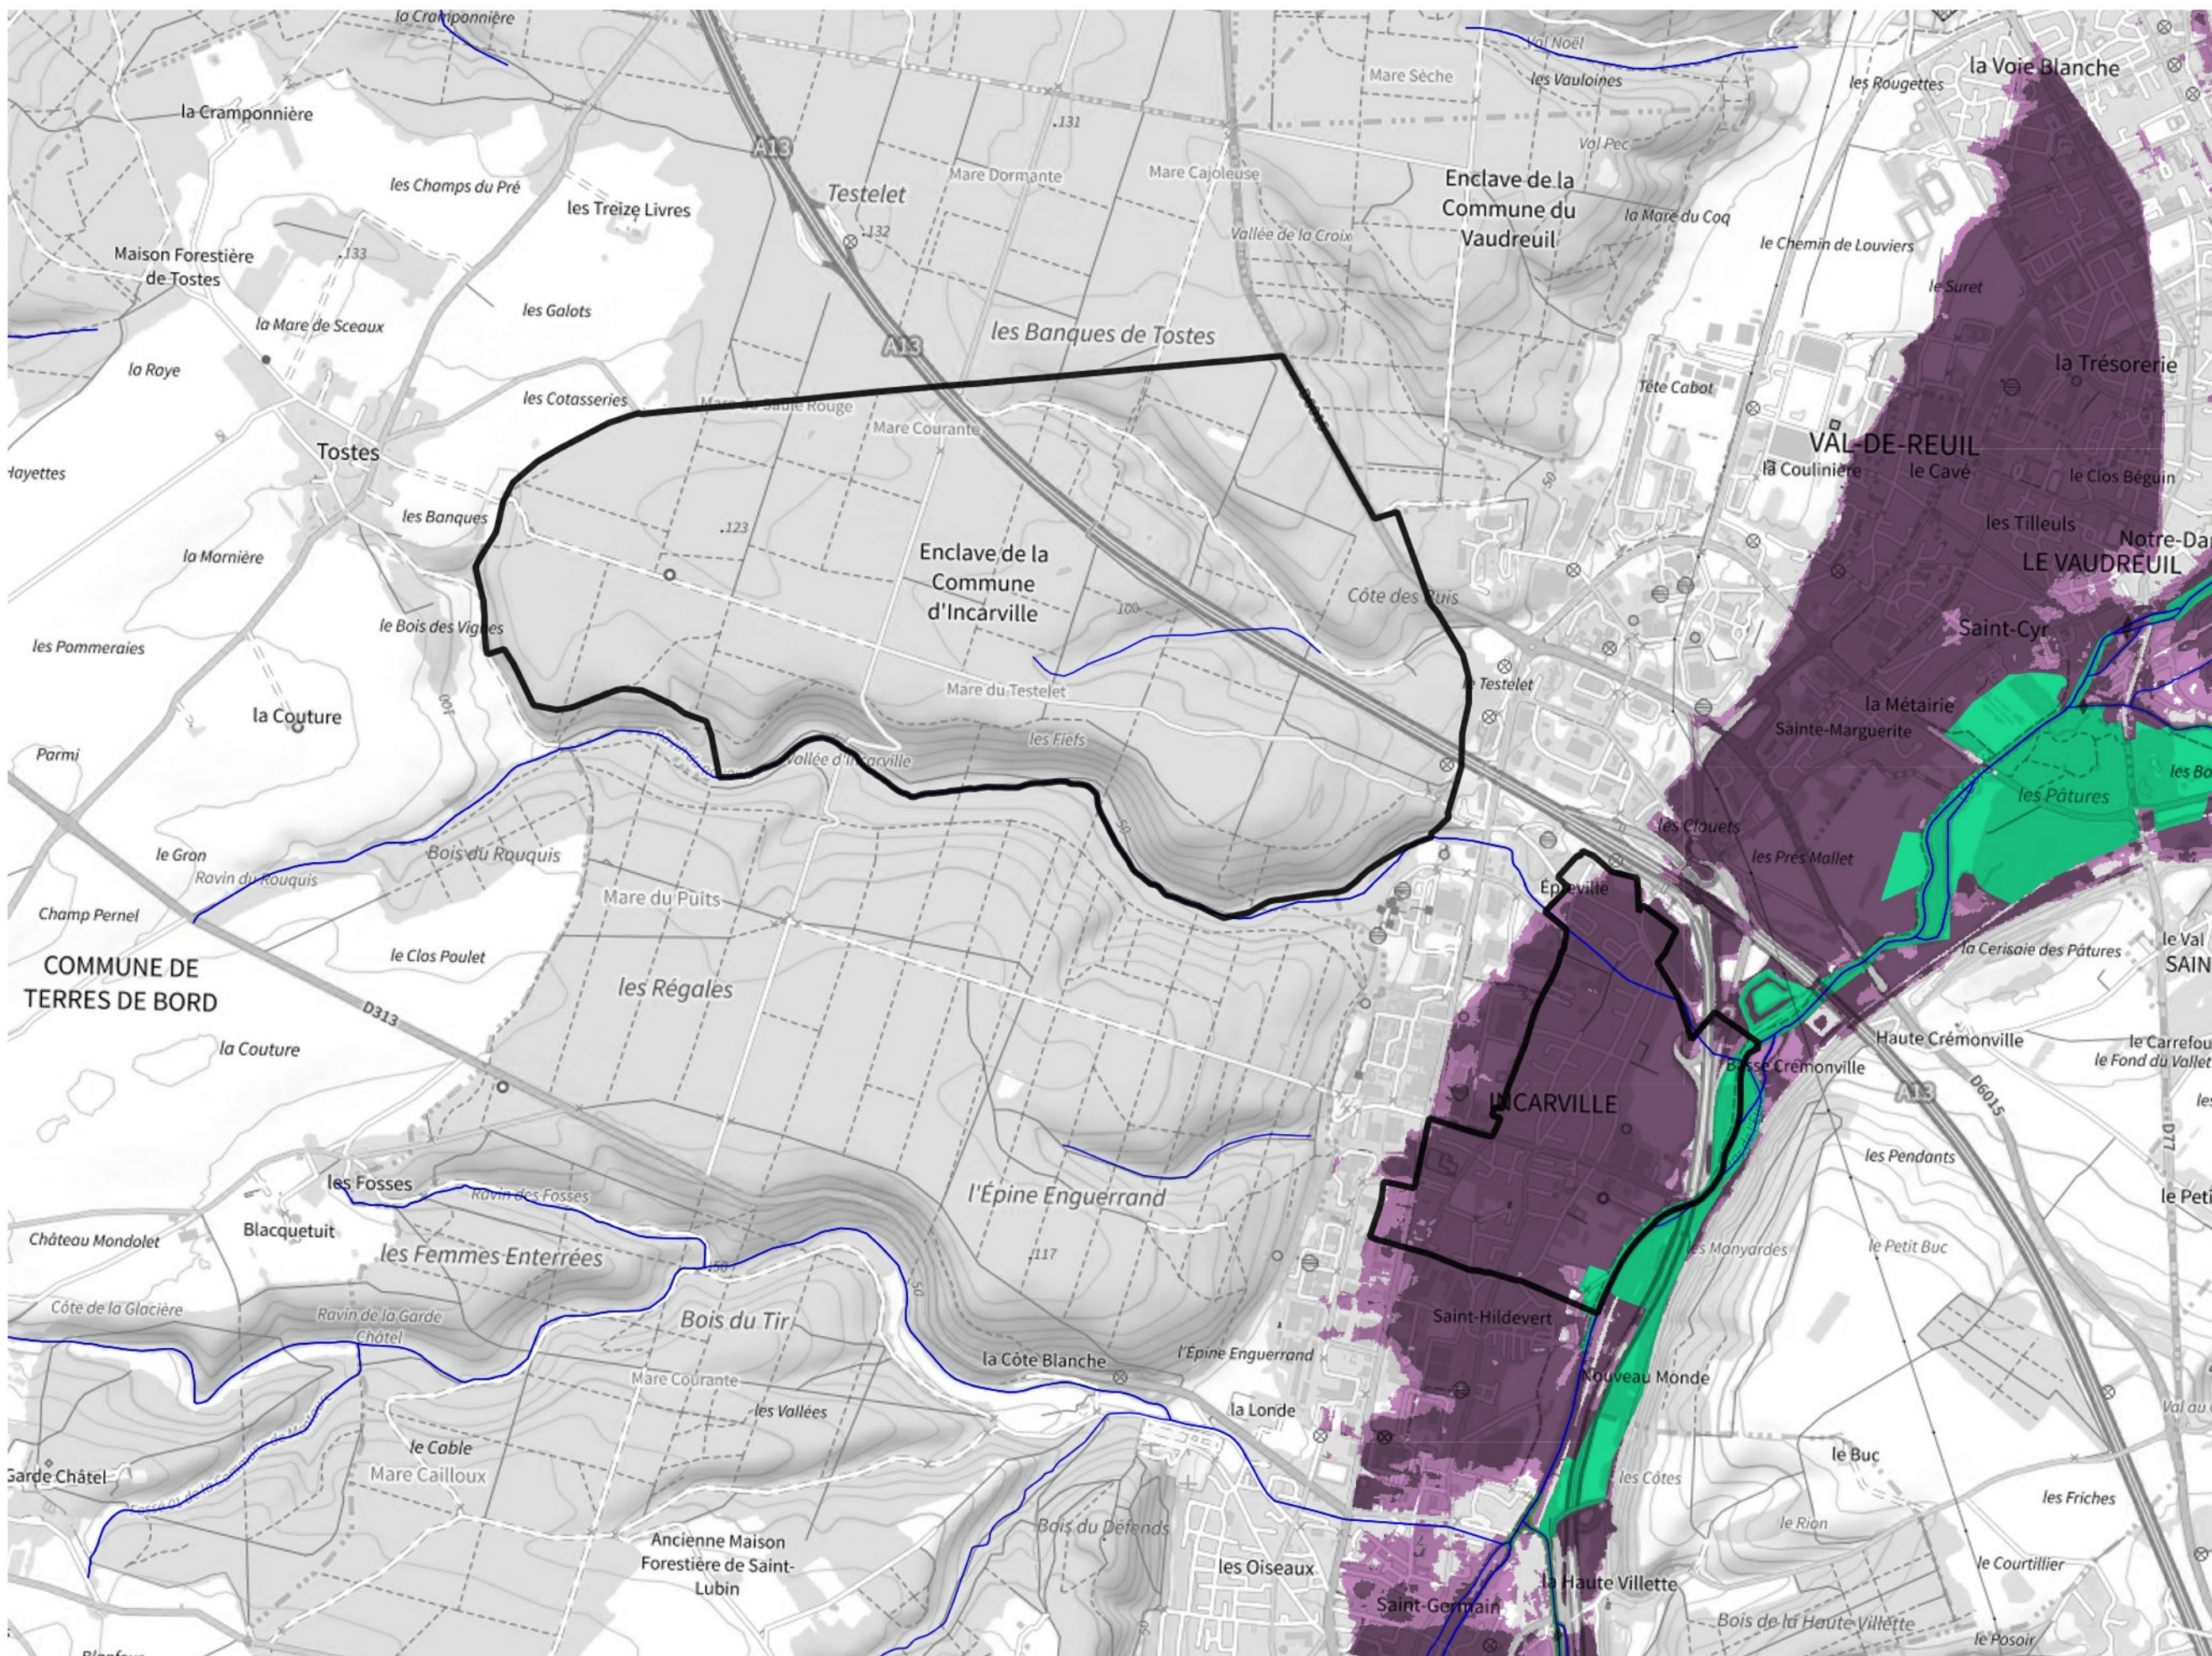

# Inventaire régional des Zones Humides (ZH) et des Milieux Prédiposés à la Présence de Zones Humides (MPPZH) Incarville (27351)

- Zones humides**
- Inventaire terrain ou réglementaire
  - Autres (Photo-interprétation, non défini)
  - Zones humides dégradées
  - Milieux fortement prédisposés à la présence de zones humides
  - Milieux faiblement prédisposés à la présence de zones humides
  - Mares, étangs, lacs
  - Cours d'eau
  - Limite communale

Cette carte représente une mise à jour sur cette commune. Elle ne doit pas être utilisée pour les communes voisines.

[Il est fortement conseillé de se reporter à la notice avant l'interprétation de cette page](#)

0 250 500 m

**Sources :**  
- IGN - Plan v2  
- IGN - AdminExpress  
- IGN - BD Topo  
- DREAL Normandie

**Production :**  
DREAL Normandie  
le 24/07/2024