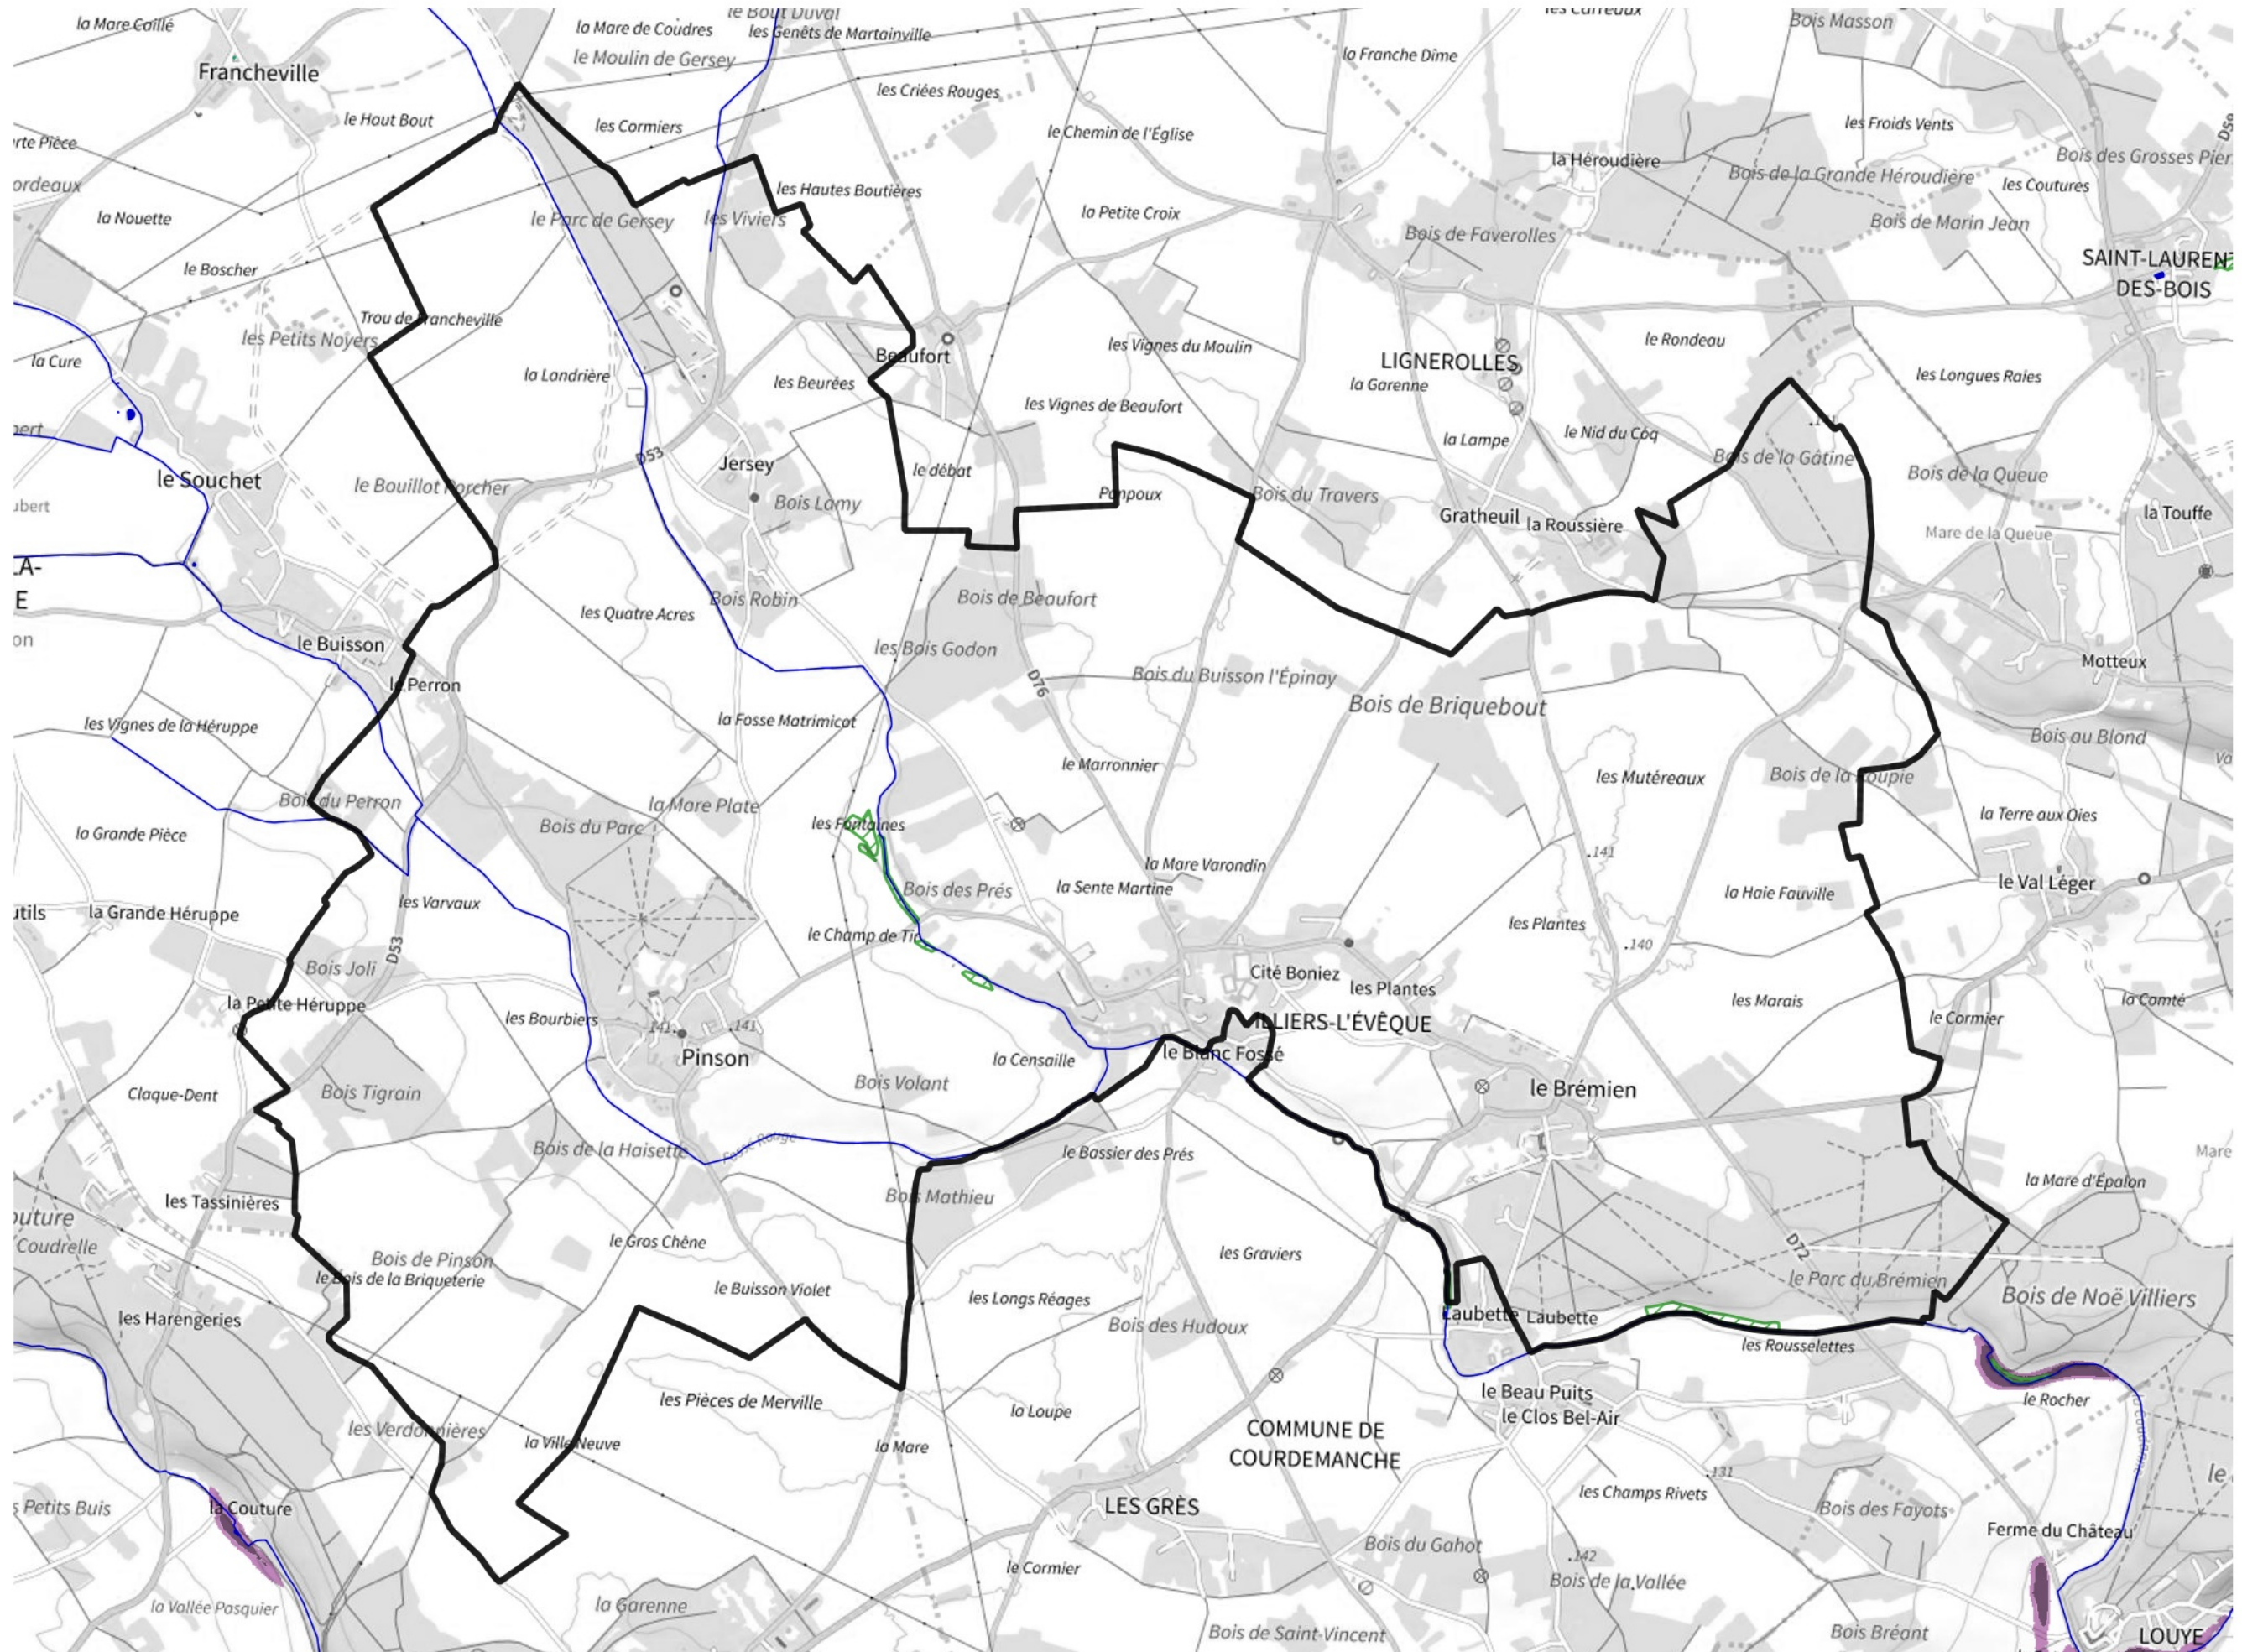

Inventaire régional des Zones Humides (ZH) et des Milieux Prédiposés à la Présence de Zones Humides (MPPZH) Illiers-l'Évêque (27350)

- Zones humides**
- Inventaire terrain ou réglementaire
 - Autres (Photo-interprétation, non défini)
 - Zones humides dégradées
 - Milieux fortement prédisposés à la présence de zones humides
 - Milieux faiblement prédisposés à la présence de zones humides
 - Mares, étangs, lacs
 - Cours d'eau
 - Limite communale

Cette carte représente une mise à jour sur cette commune. Elle ne doit pas être utilisée pour les communes voisines.

[Il est fortement conseillé de se reporter à la notice avant l'interprétation de cette page](#)

0 250 500 m

Sources :
- IGN - Plan v2
- IGN - AdminExpress
- IGN - BD Topo
- DREAL Normandie

Production :
DREAL Normandie
le 24/07/2024