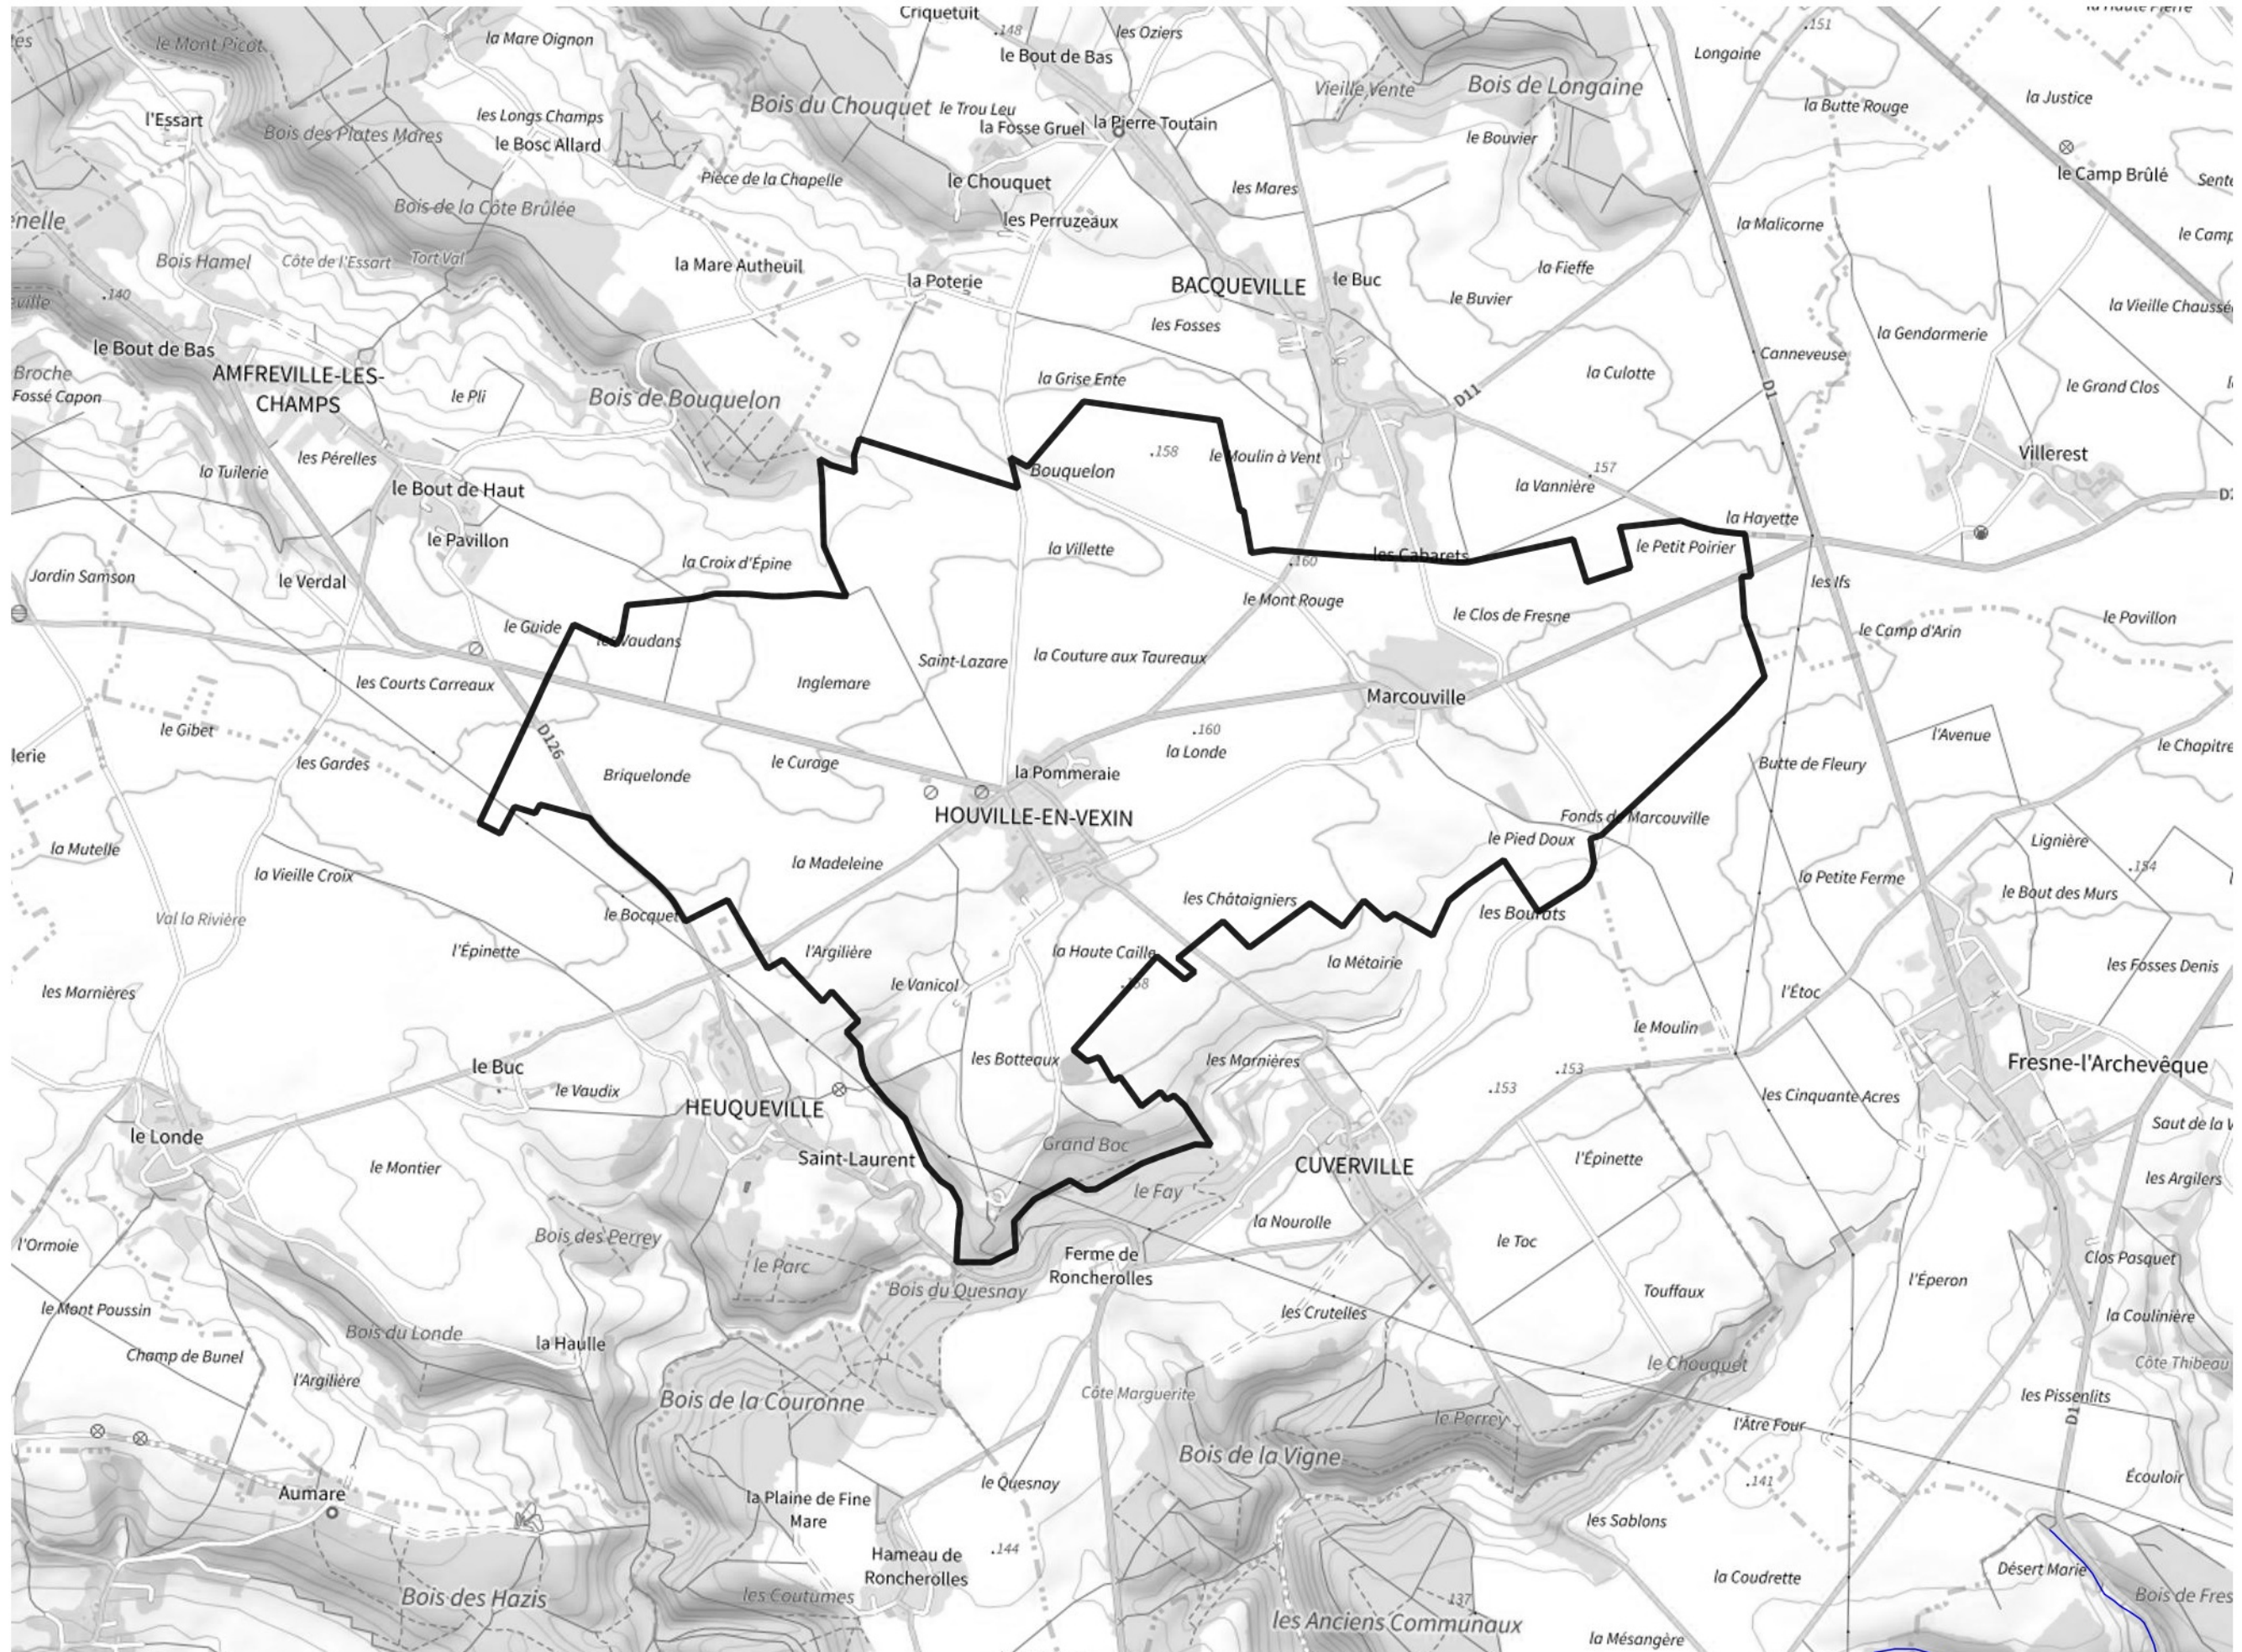

# Inventaire régional des Zones Humides (ZH) et des Milieux Prédiposés à la Présence de Zones Humides (MPPZH) Houville-en-Vexin (27346)

- Zones humides**
- Inventaire terrain ou réglementaire
  - Autres (Photo-interprétation, non défini)
  - Zones humides dégradées
  - Milieux fortement prédisposés à la présence de zones humides
  - Milieux faiblement prédisposés à la présence de zones humides
  - Mares, étangs, lacs
  - Cours d'eau
  - Limite communale

Cette carte représente une mise à jour sur cette commune. Elle ne doit pas être utilisée pour les communes voisines.

[Il est fortement conseillé de se reporter à la notice avant l'interprétation de cette page](#)

0 250 500 m

**Sources :**  
- IGN - Plan v2  
- IGN - AdminExpress  
- IGN - BD Topo  
- DREAL Normandie

**Production :**  
DREAL Normandie  
le 24/07/2024