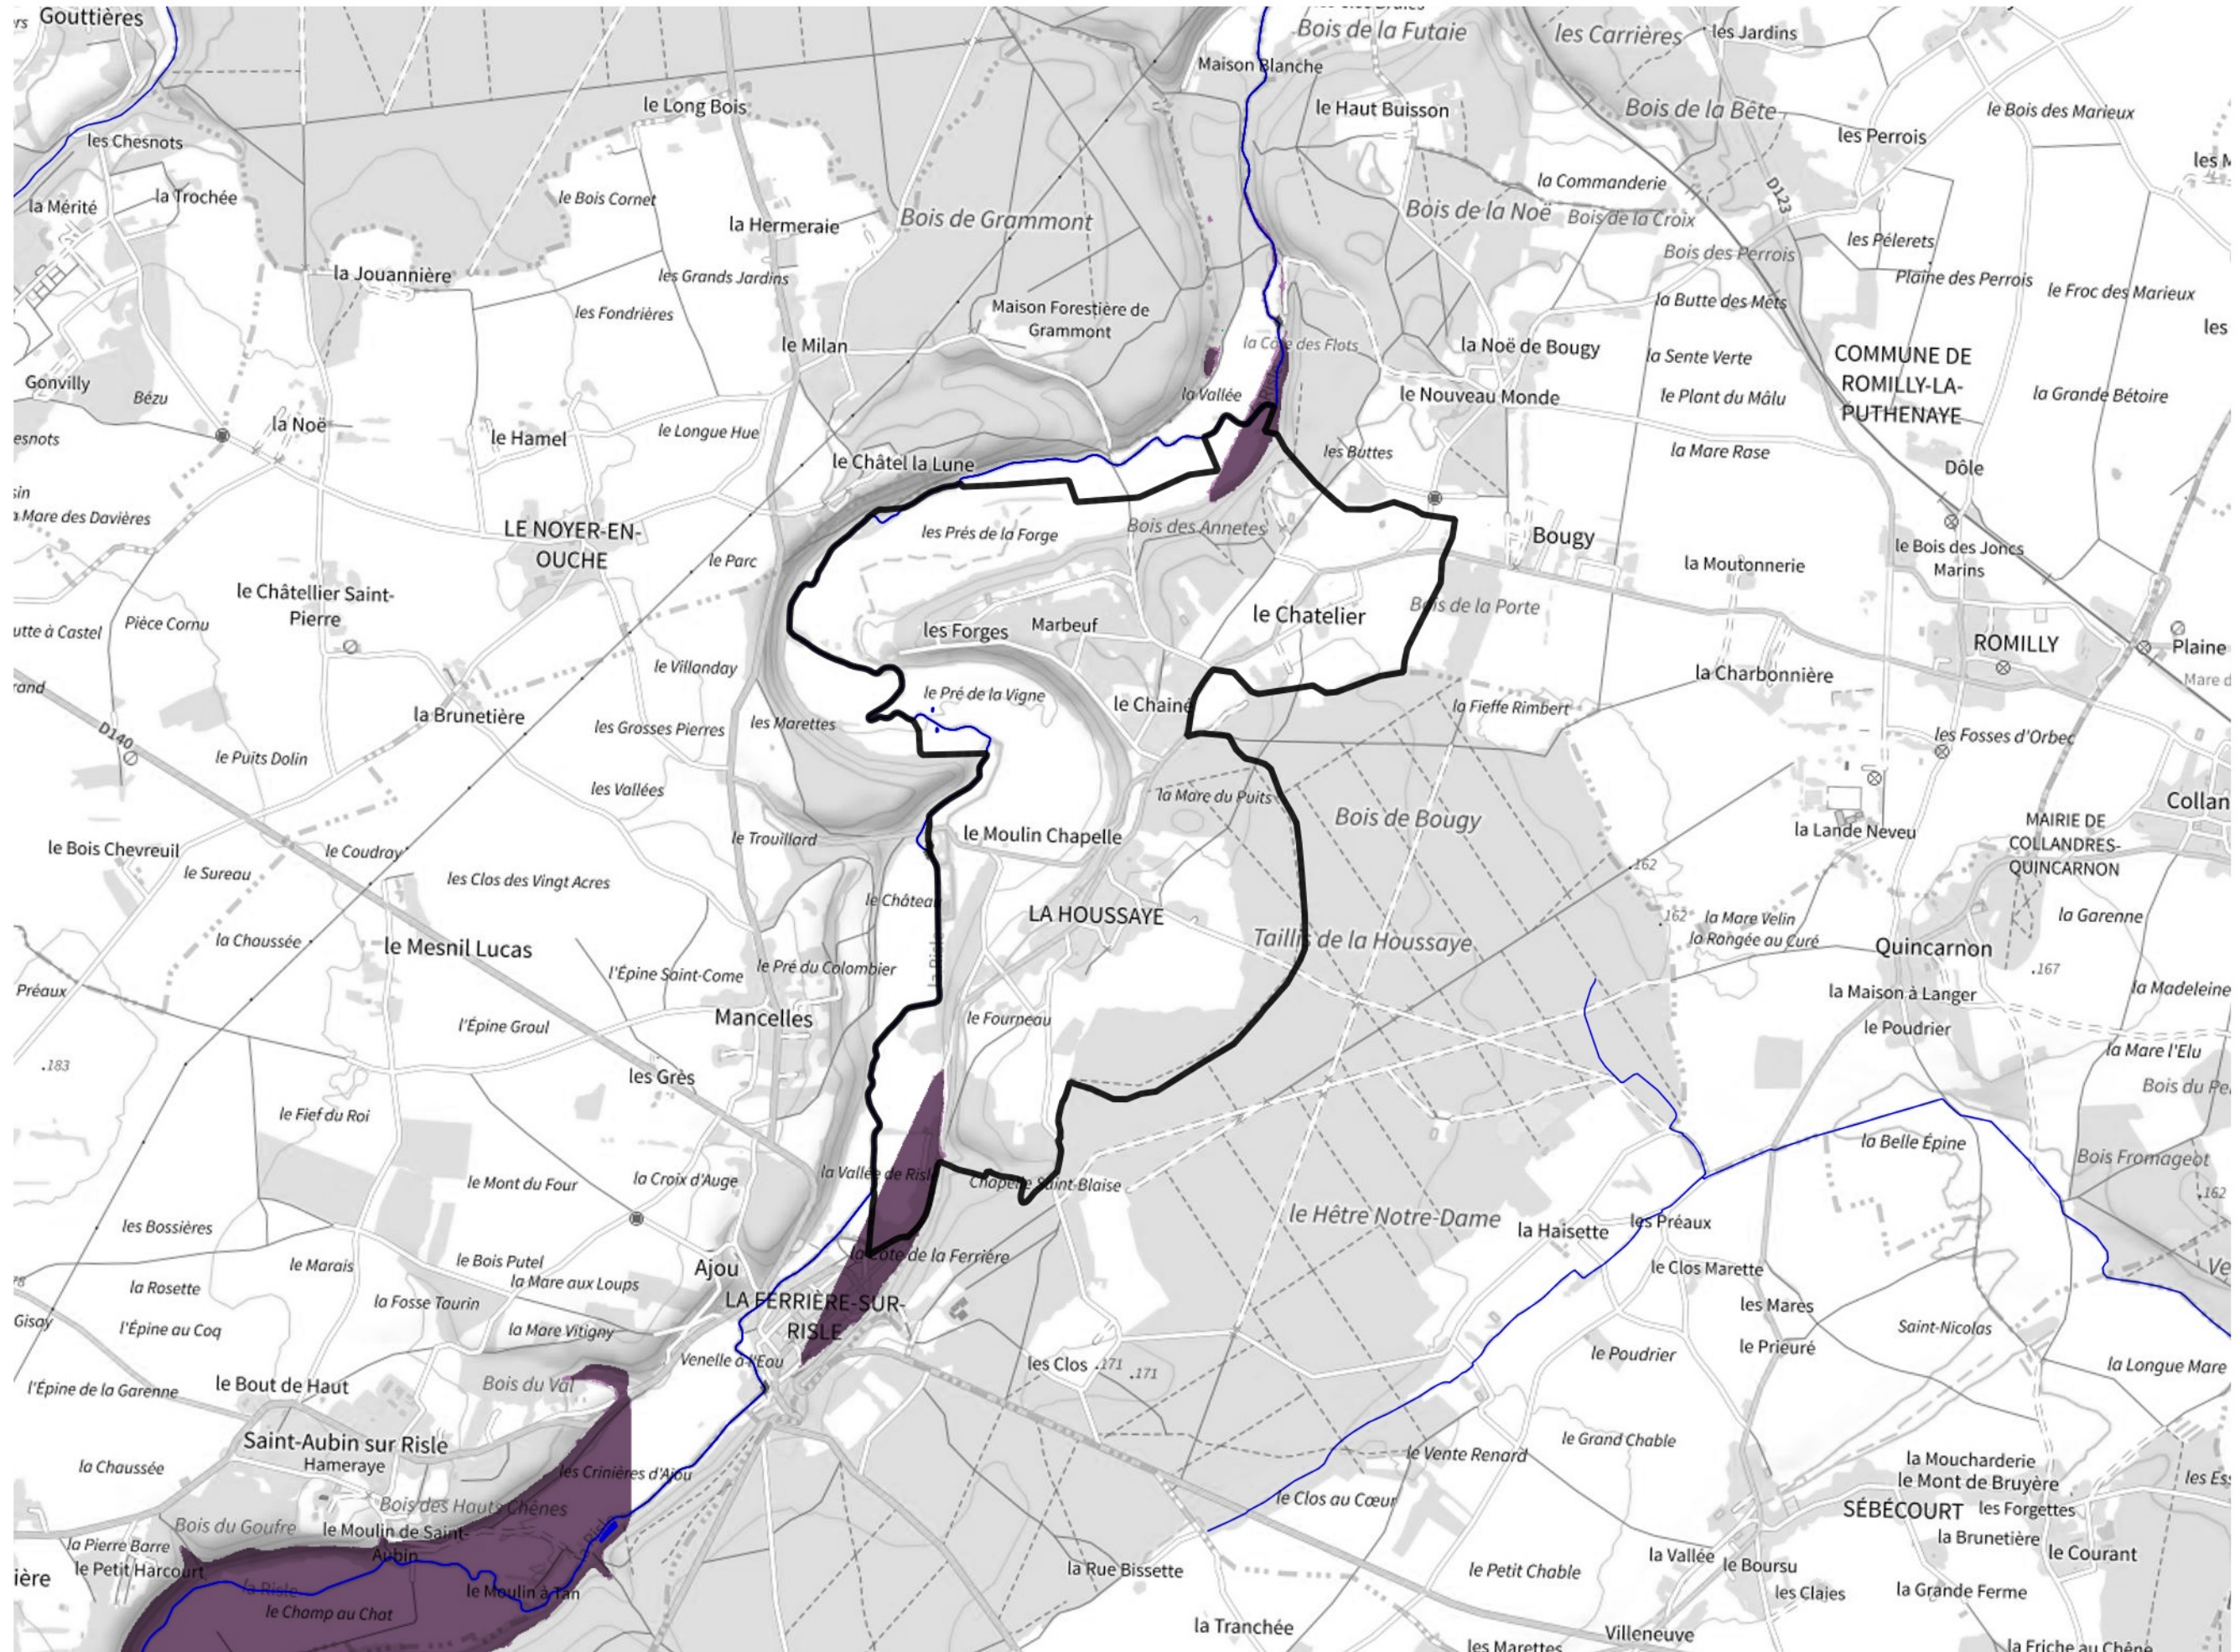

Inventaire régional des Zones Humides (ZH) et des Milieux Prédiposés à la Présence de Zones Humides (MPPZH) La Houssaye (27345)

- Zones humides**
- Inventaire terrain ou réglementaire
 - Autres (Photo-interprétation, non défini)
 - Zones humides dégradées
 - Milieux fortement prédisposés à la présence de zones humides
 - Milieux faiblement prédisposés à la présence de zones humides
 - Mares, étangs, lacs
 - Cours d'eau
 - Limite communale

Cette carte représente une mise à jour sur cette commune. Elle ne doit pas être utilisée pour les communes voisines.

[Il est fortement conseillé de se reporter à la notice avant l'interprétation de cette page](#)

0 250 500 m

Sources :
- IGN - Plan v2
- IGN - AdminExpress
- IGN - BD Topo
- DREAL Normandie

Production :
DREAL Normandie
le 24/07/2024