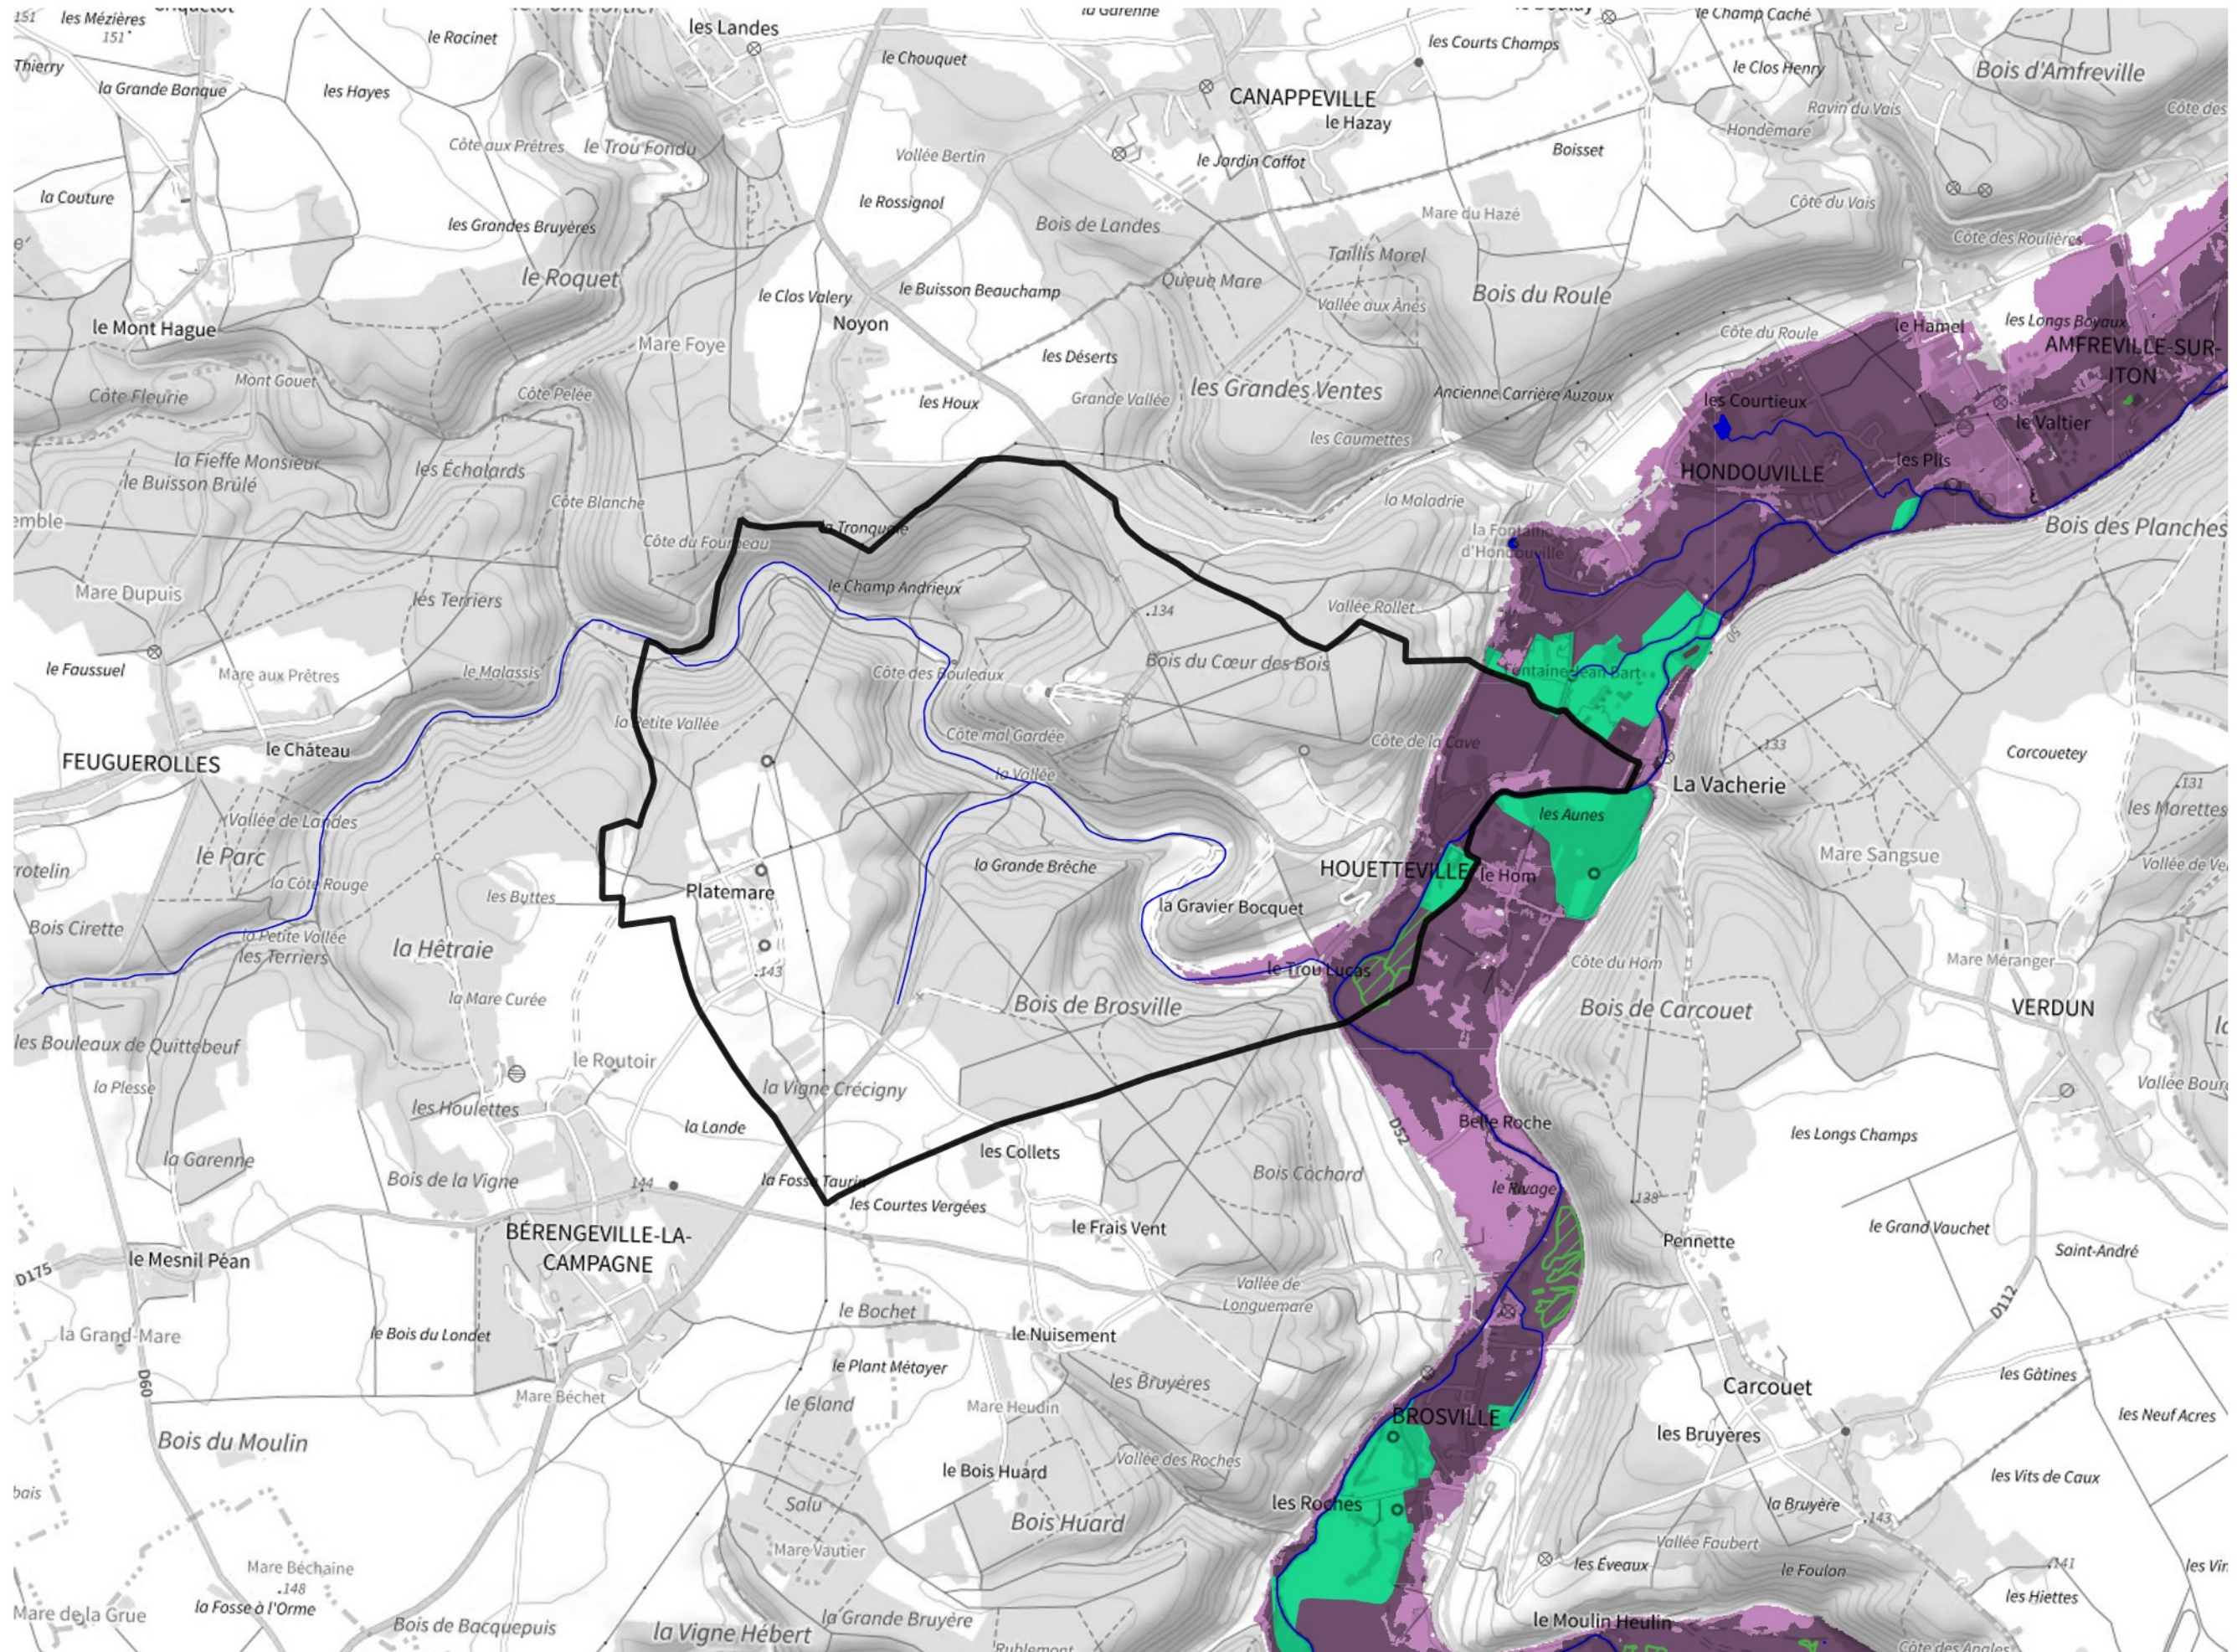

# Inventaire régional des Zones Humides (ZH) et des Milieux Prédiposés à la Présence de Zones Humides (MPPZH) Houetteville (27342)

- Zones humides**
- Inventaire terrain ou réglementaire
  - Autres (Photo-interprétation, non défini)
  - Zones humides dégradées
  - Milieux fortement prédisposés à la présence de zones humides
  - Milieux faiblement prédisposés à la présence de zones humides
  - Mares, étangs, lacs
  - Cours d'eau
  - Limite communale

Cette carte représente une mise à jour sur cette commune. Elle ne doit pas être utilisée pour les communes voisines.

[Il est fortement conseillé de se reporter à la notice avant l'interprétation de cette page](#)

0 250 500 m

**Sources :**  
- IGN - Plan v2  
- IGN - AdminExpress  
- IGN - BD Topo  
- DREAL Normandie

**Production :**  
DREAL Normandie  
le 24/07/2024