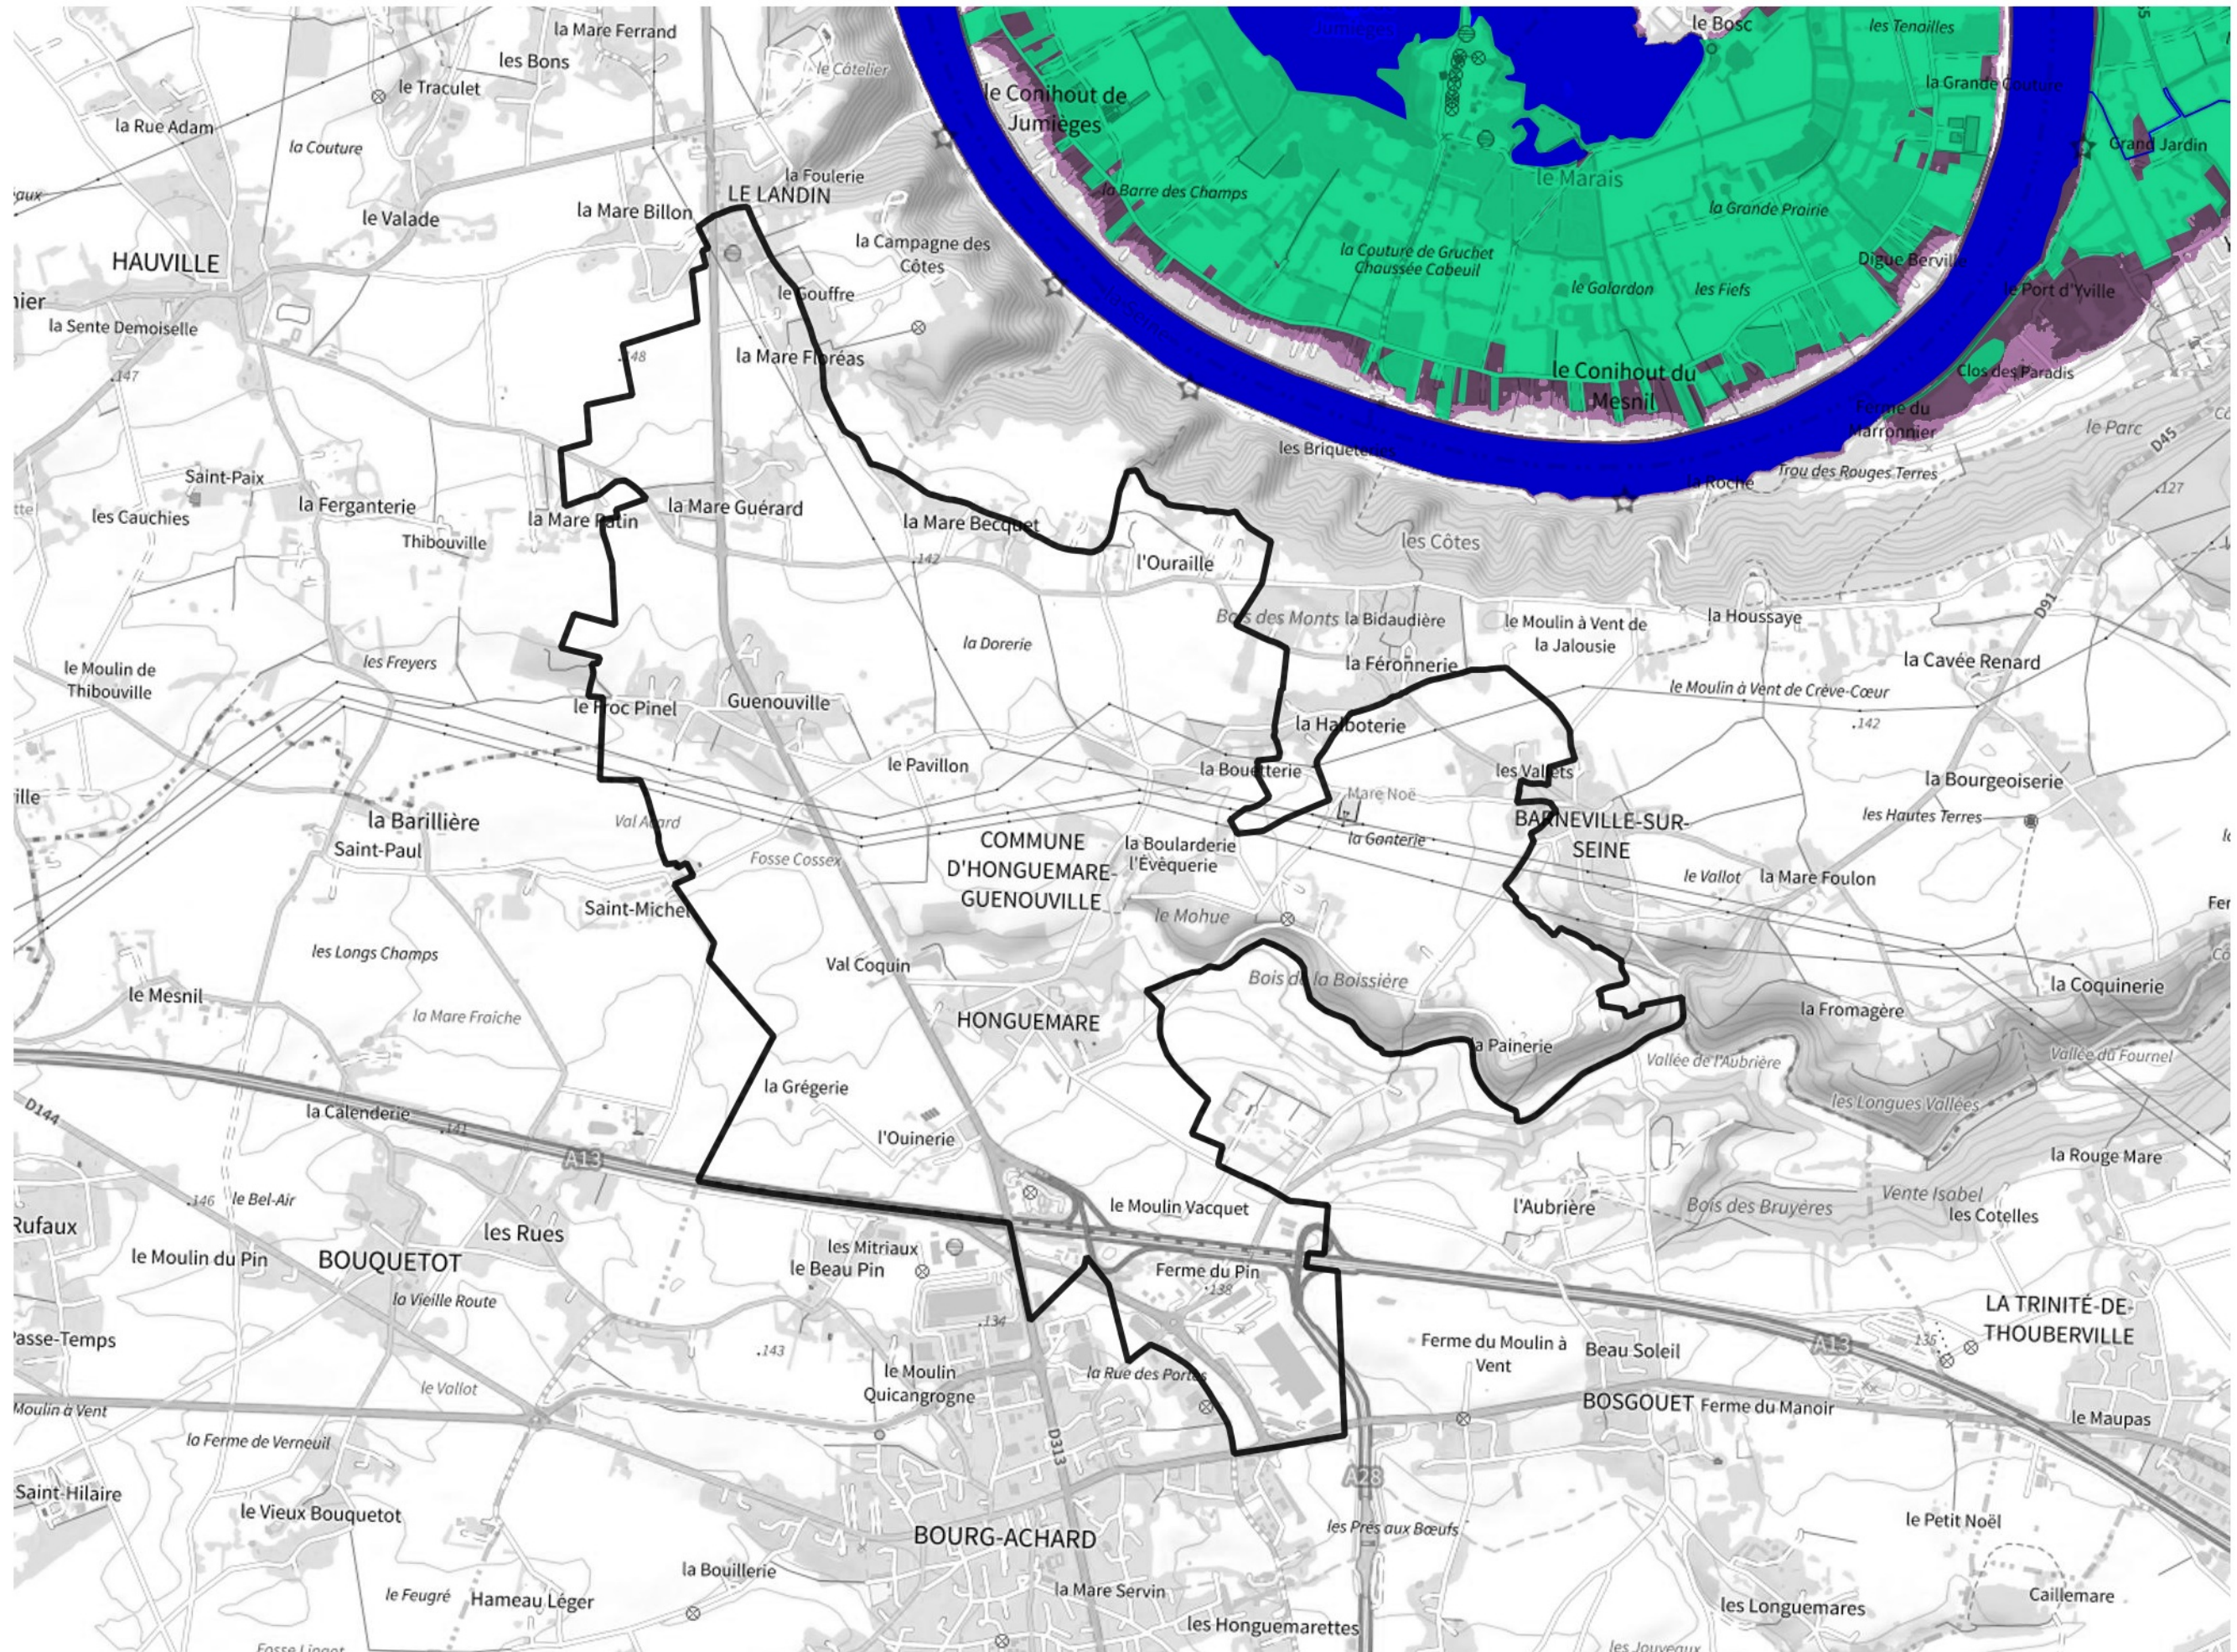

Inventaire régional des Zones Humides (ZH) et des Milieux Prédiposés à la Présence de Zones Humides (MPPZH) Honguemare-Guenouville (27340)

- Zones humides**
- Inventaire terrain ou réglementaire
 - Autres (Photo-interprétation, non défini)
 - Zones humides dégradées
 - Milieux fortement prédisposés à la présence de zones humides
 - Milieux faiblement prédisposés à la présence de zones humides
 - Mares, étangs, lacs
 - Cours d'eau
 - Limite communale

Cette carte représente une mise à jour sur cette commune. Elle ne doit pas être utilisée pour les communes voisines.

[Il est fortement conseillé de se reporter à la notice avant l'interprétation de cette page](#)

0 250 500 m

Sources :
- IGN - Plan v2
- IGN - AdminExpress
- IGN - BD Topo
- DREAL Normandie

Production :
DREAL Normandie
le 24/07/2024