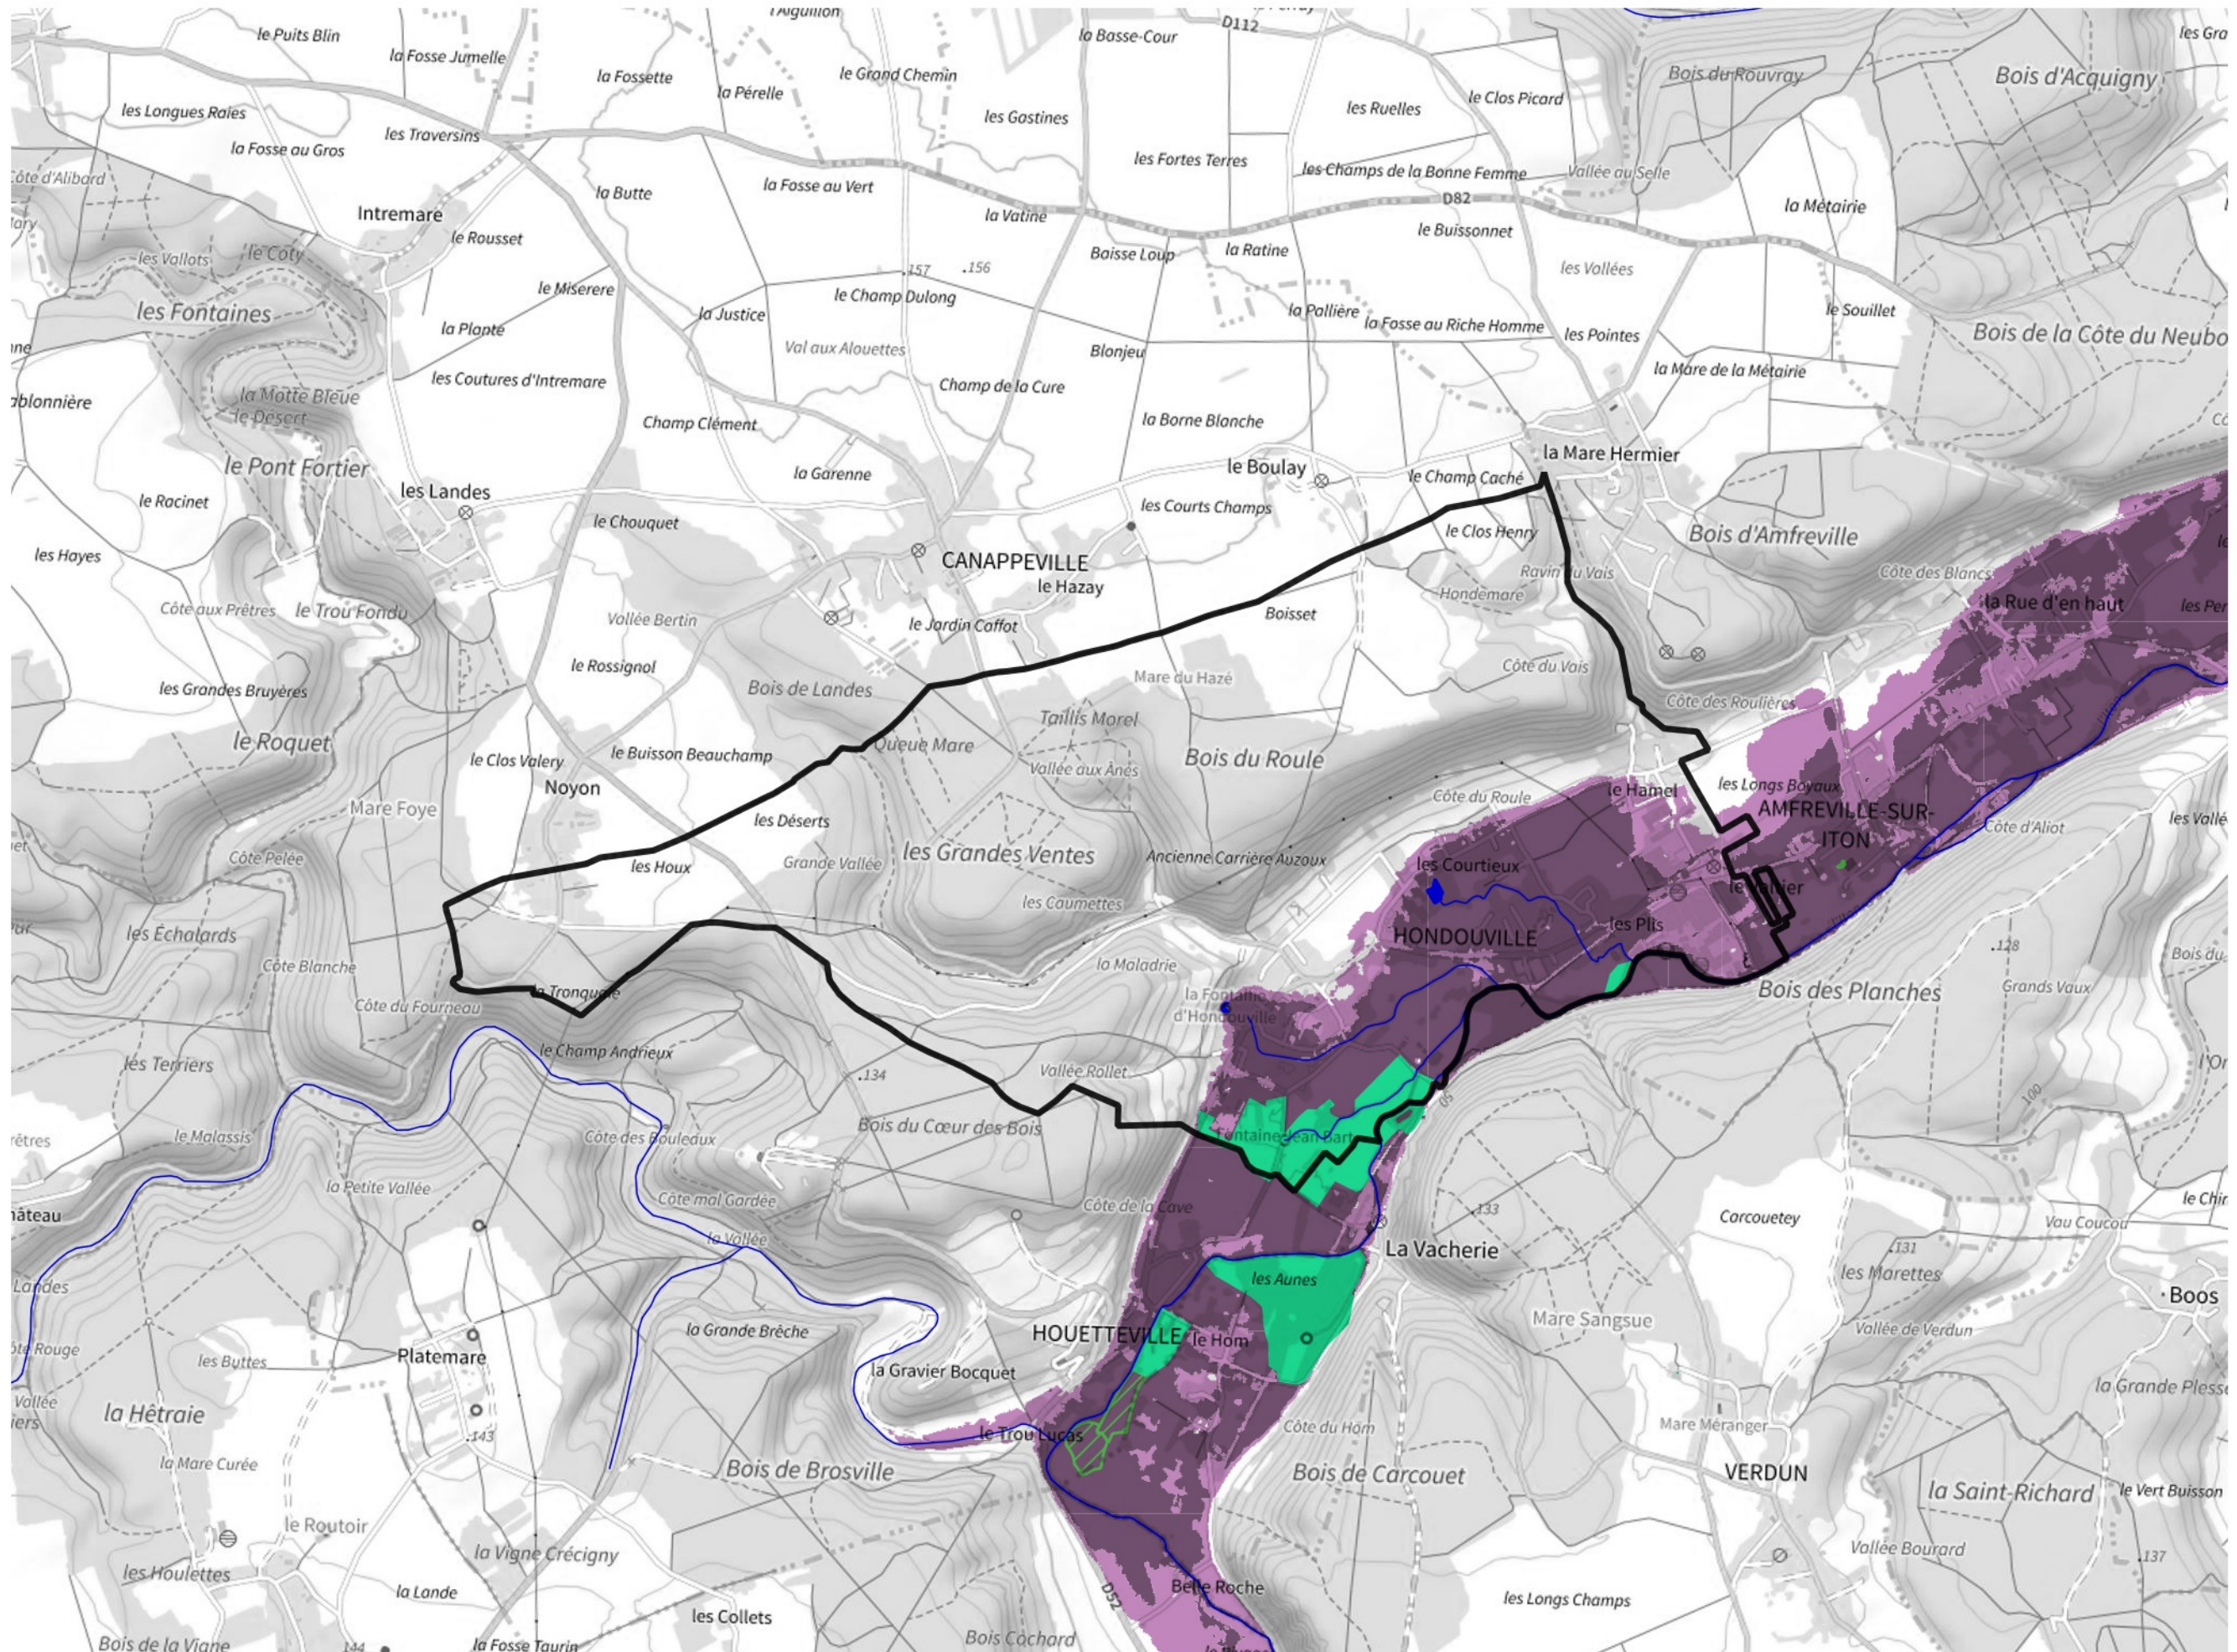

# Inventaire régional des Zones Humides (ZH) et des Milieux Prédiposés à la Présence de Zones Humides (MPPZH) Hondouville (27339)

- Zones humides**
- Inventaire terrain ou réglementaire
  - Autres (Photo-interprétation, non défini)
  - Zones humides dégradées
  - Milieux fortement prédisposés à la présence de zones humides
  - Milieux faiblement prédisposés à la présence de zones humides
  - Mares, étangs, lacs
  - Cours d'eau
  - Limite communale

Cette carte représente une mise à jour sur cette commune. Elle ne doit pas être utilisée pour les communes voisines.

[Il est fortement conseillé de se reporter à la notice avant l'interprétation de cette page](#)

0 250 500 m

**Sources :**  
- IGN - Plan v2  
- IGN - AdminExpress  
- IGN - BD Topo  
- DREAL Normandie

**Production :**  
DREAL Normandie  
le 24/07/2024