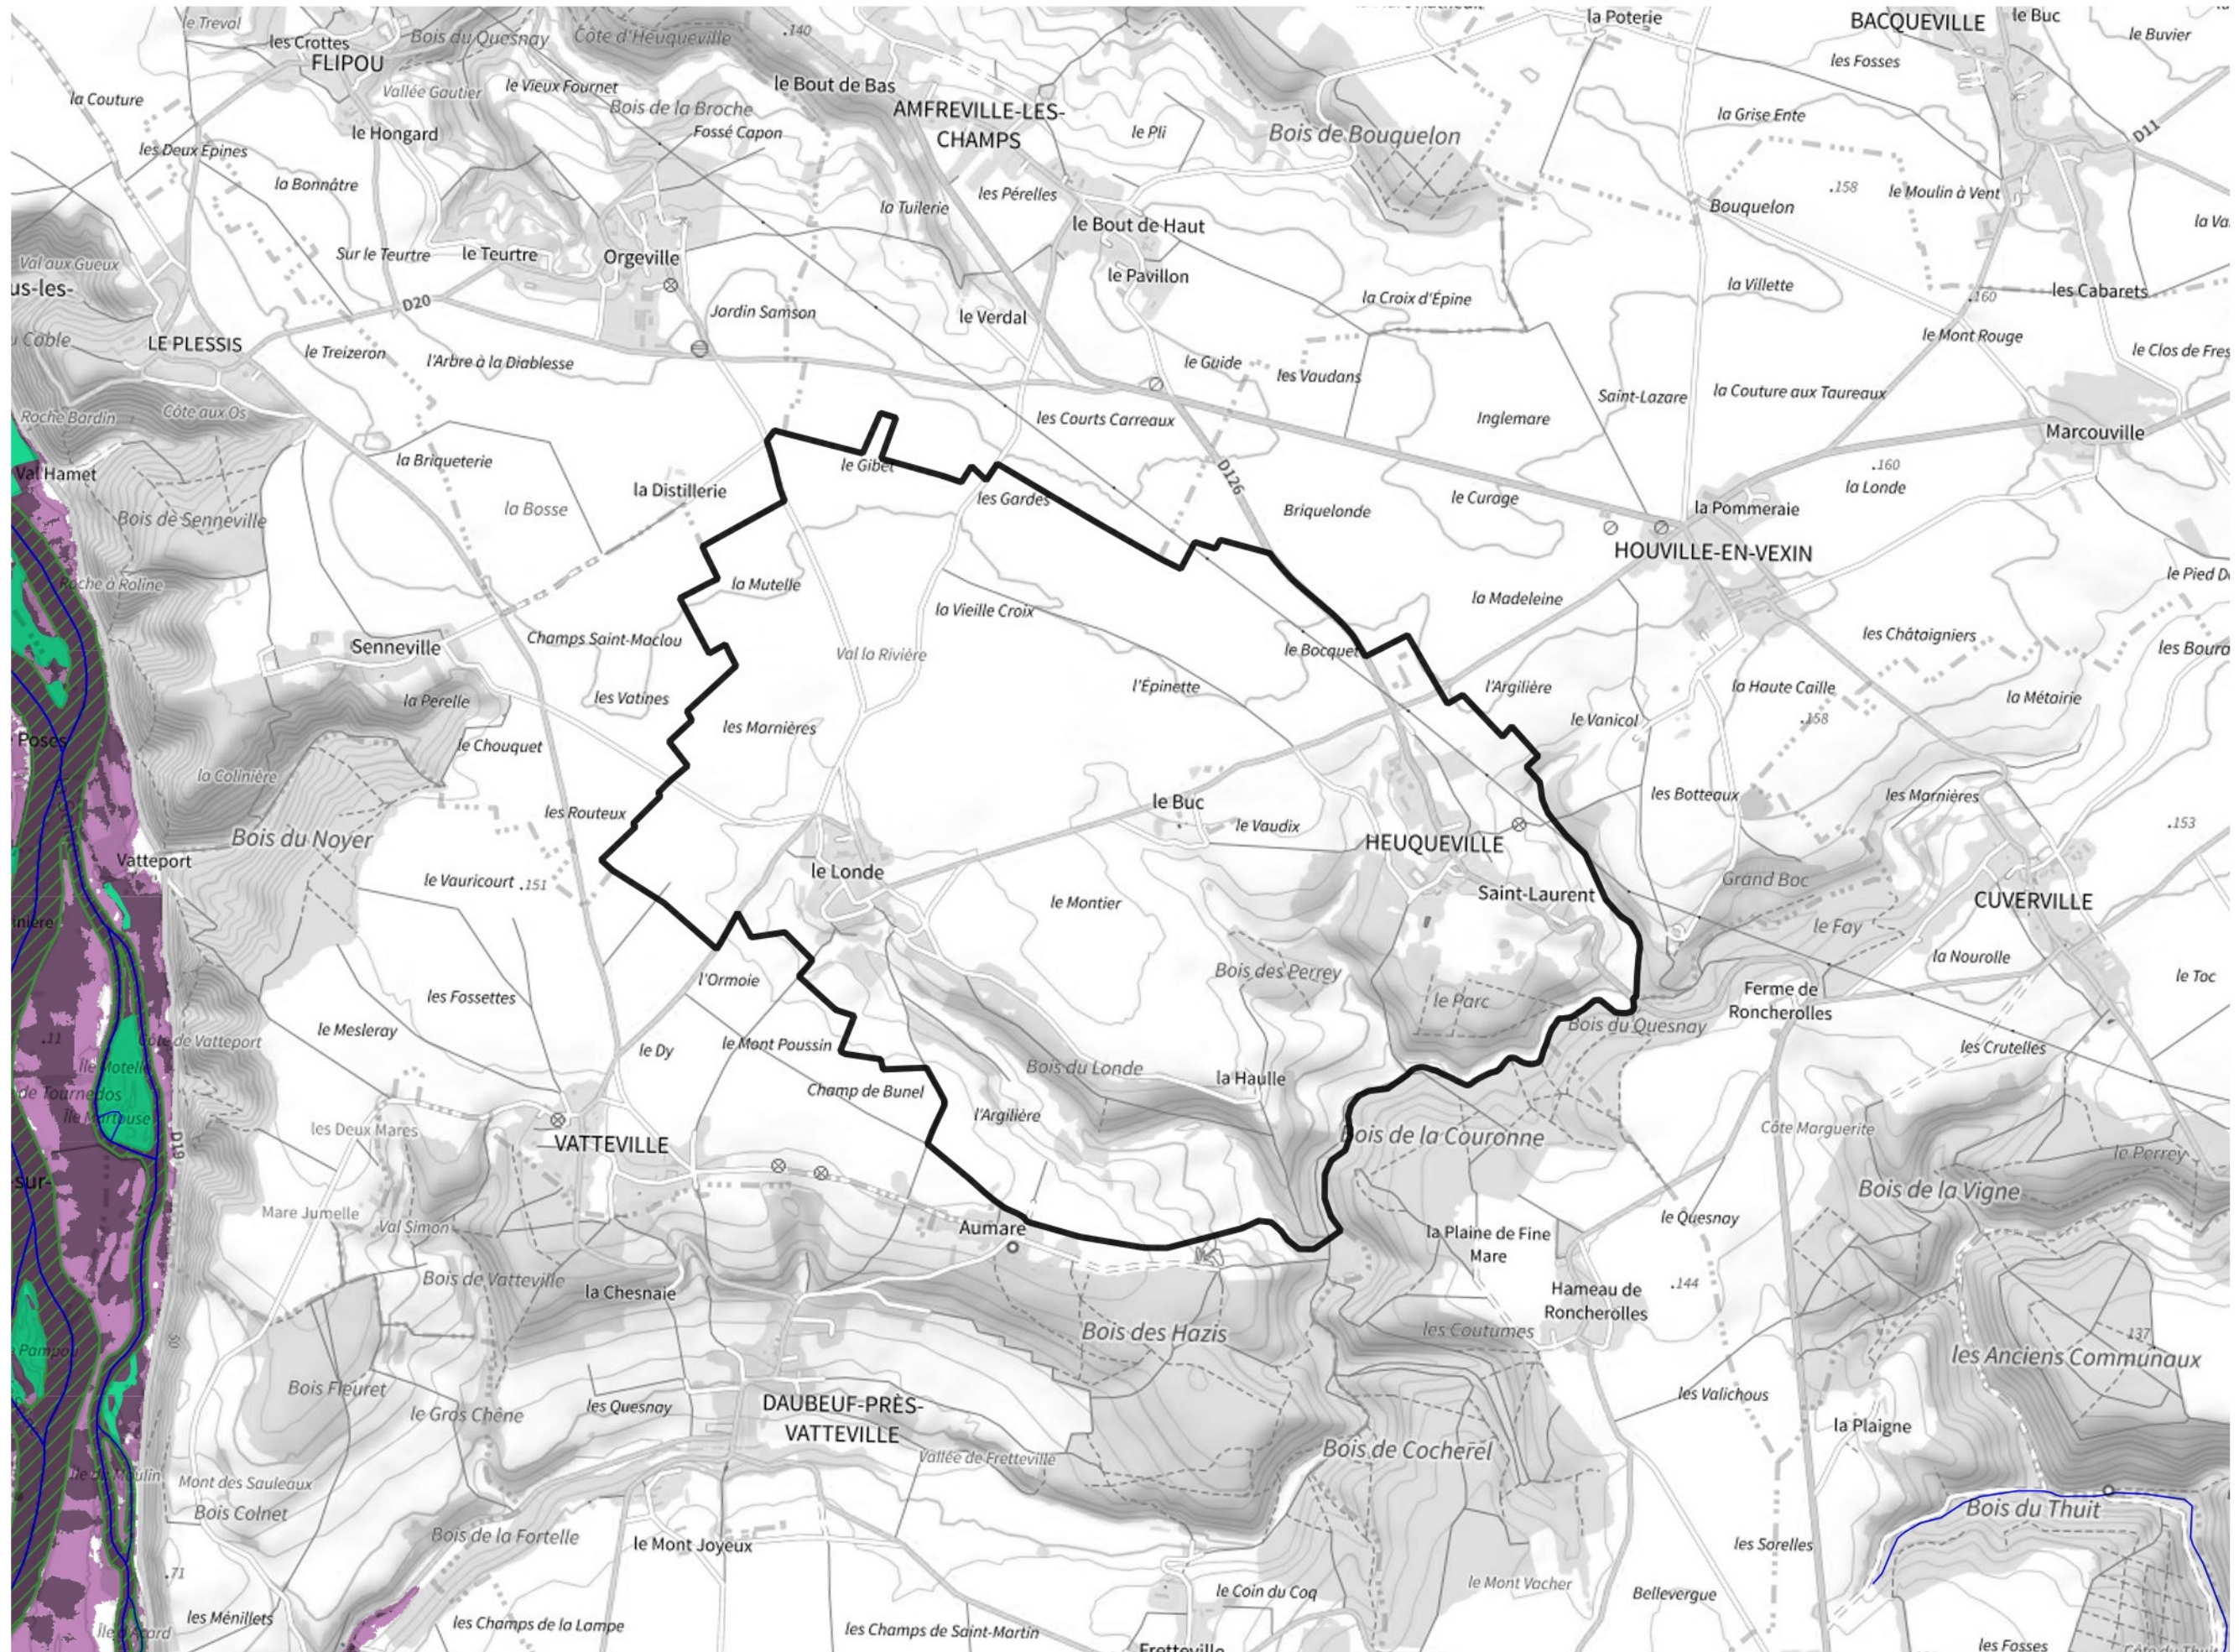

Inventaire régional des Zones Humides (ZH) et des Milieux Prédiposés à la Présence de Zones Humides (MPPZH) Heuqueville (27337)

- Zones humides**
- Inventaire terrain ou réglementaire
 - Autres (Photo-interprétation, non défini)
 - Zones humides dégradées
 - Milieux fortement prédisposés à la présence de zones humides
 - Milieux faiblement prédisposés à la présence de zones humides
 - Mares, étangs, lacs
 - Cours d'eau
 - Limite communale

Cette carte représente une mise à jour sur cette commune. Elle ne doit pas être utilisée pour les communes voisines.

[Il est fortement conseillé de se reporter à la notice avant l'interprétation de cette page](#)

0 250 500 m

Sources :
- IGN - Plan v2
- IGN - AdminExpress
- IGN - BD Topo
- DREAL Normandie

Production :
DREAL Normandie
le 24/07/2024