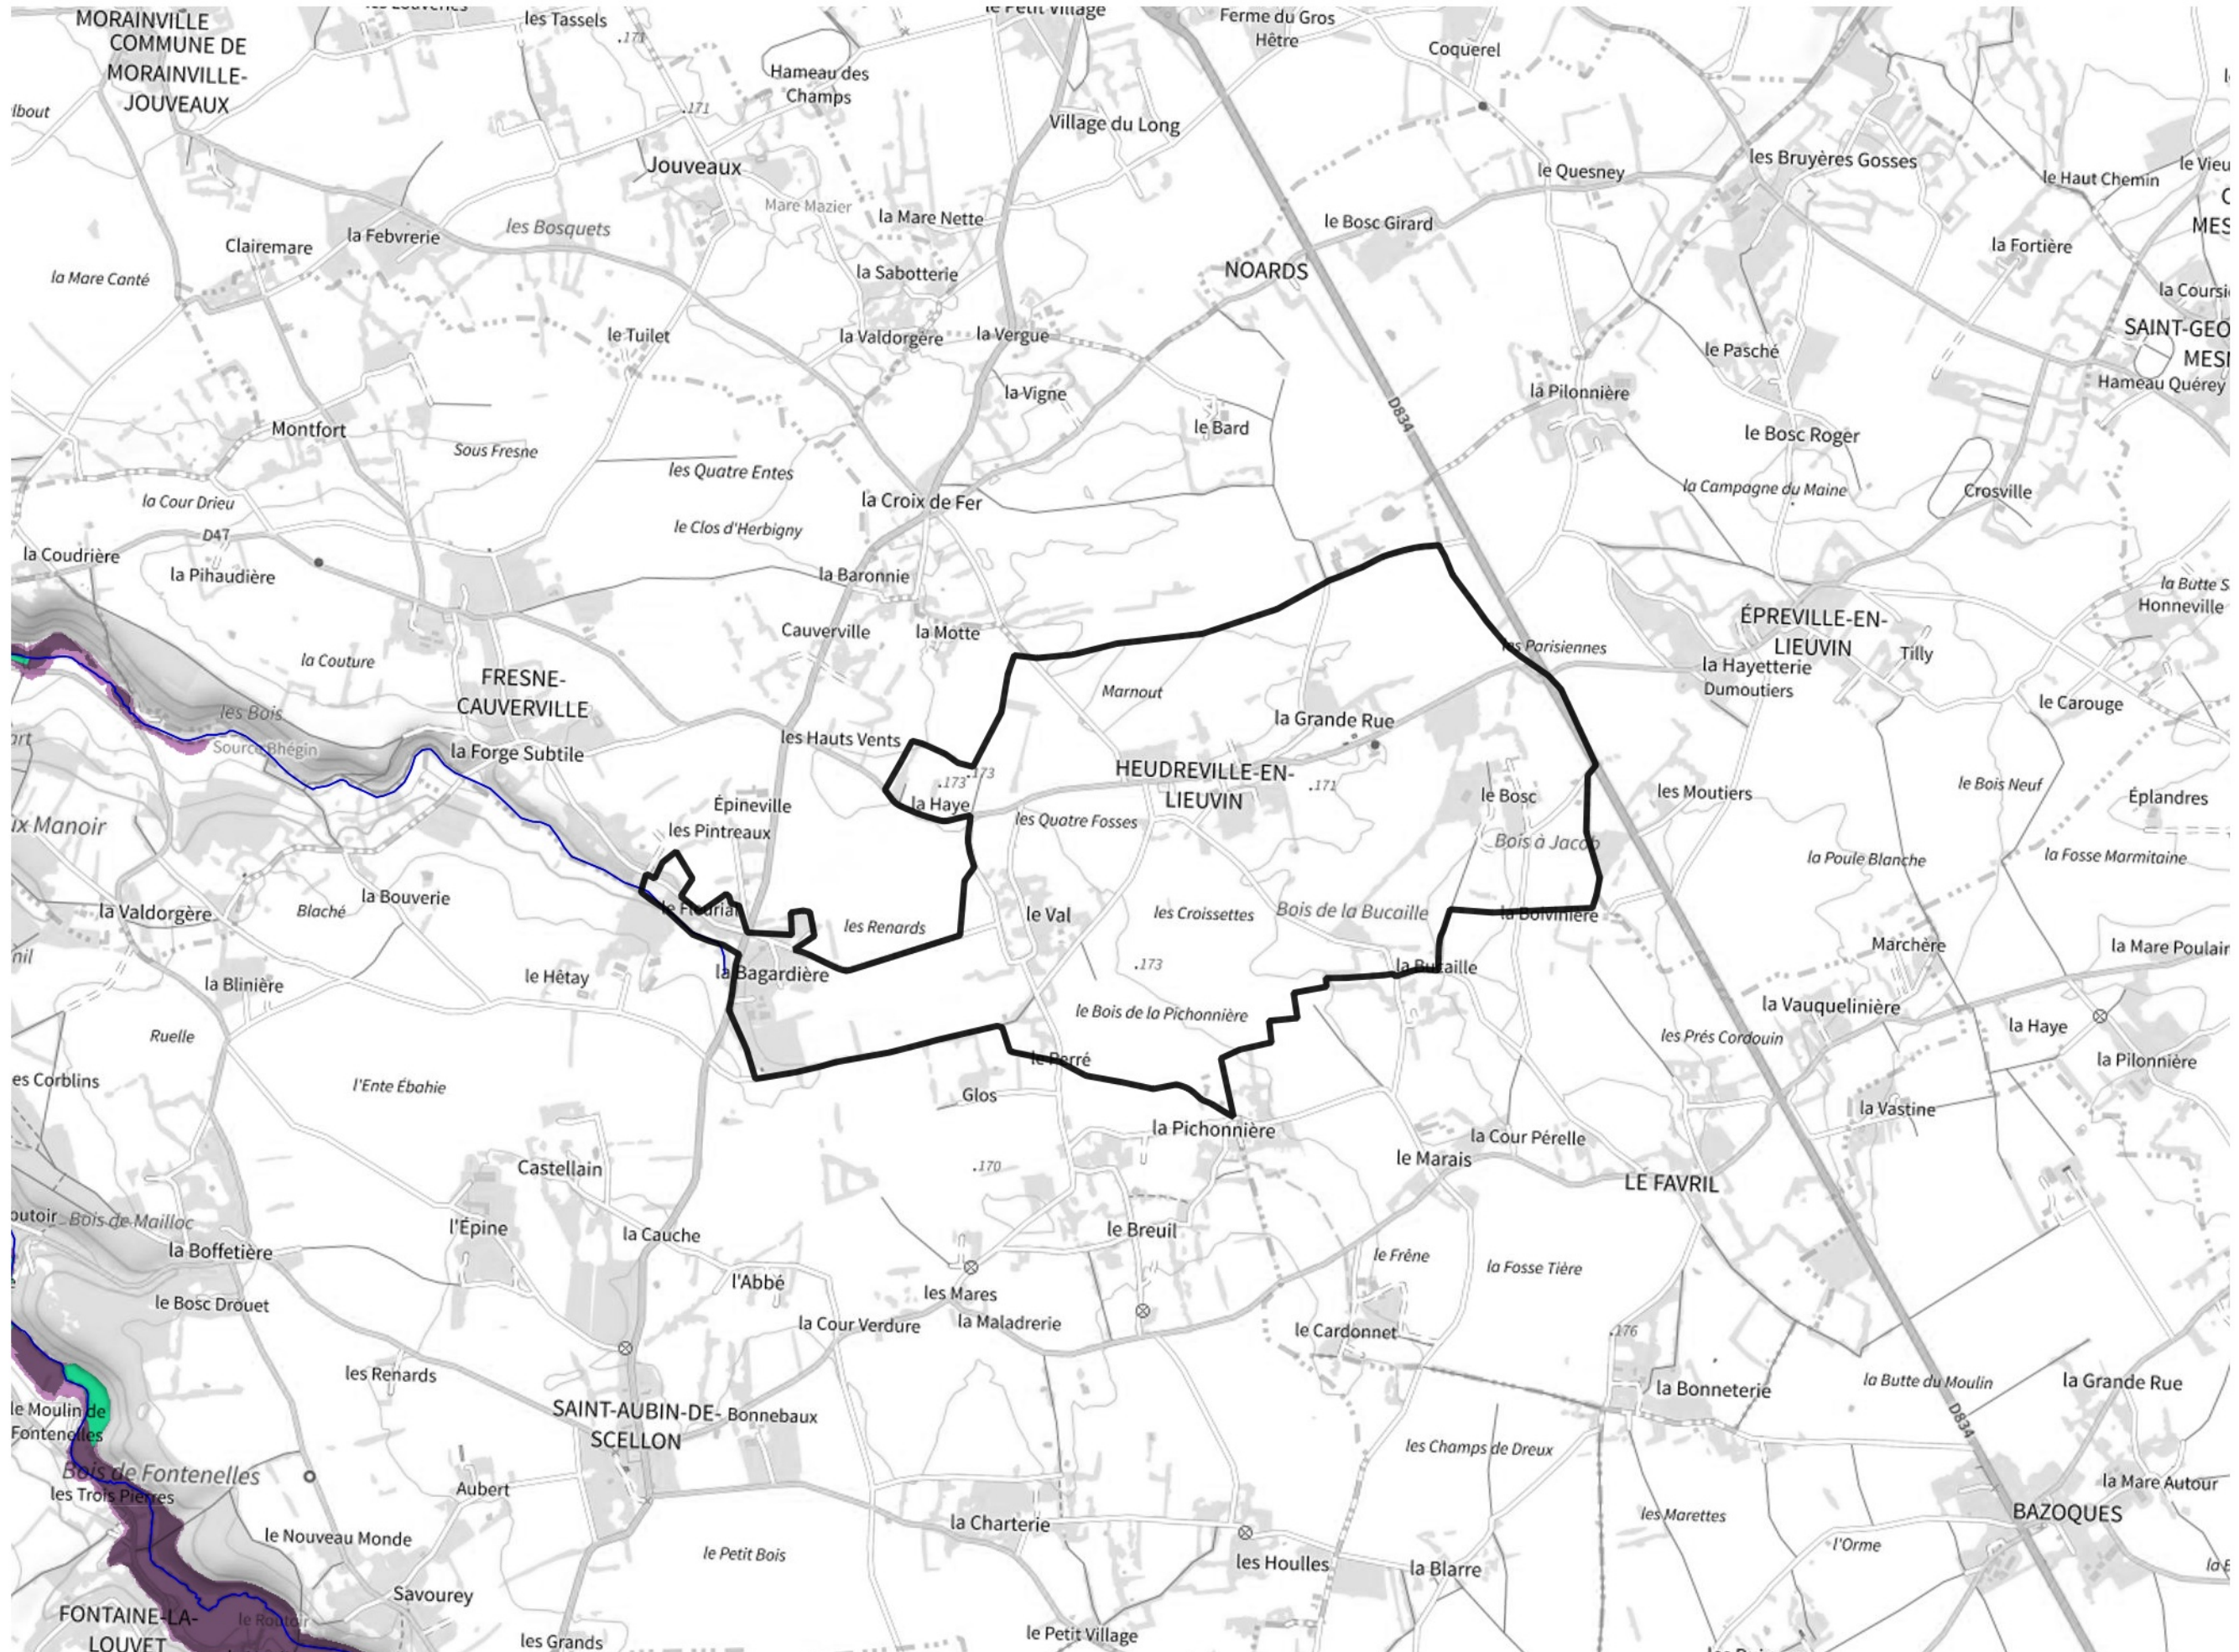

# Inventaire régional des Zones Humides (ZH) et des Milieux Prédiposés à la Présence de Zones Humides (MPPZH) Heudreville-en-Lieuvin (27334)

- Zones humides**
- Inventaire terrain ou réglementaire
  - Autres (Photo-interprétation, non défini)
  - Zones humides dégradées
  - Milieux fortement prédisposés à la présence de zones humides
  - Milieux faiblement prédisposés à la présence de zones humides
  - Mares, étangs, lacs
  - Cours d'eau
  - Limite communale

Cette carte représente une mise à jour sur cette commune. Elle ne doit pas être utilisée pour les communes voisines.

[Il est fortement conseillé de se reporter à la notice avant l'interprétation de cette page](#)

0 250 500 m

**Sources :**  
- IGN - Plan v2  
- IGN - AdminExpress  
- IGN - BD Topo  
- DREAL Normandie

**Production :**  
DREAL Normandie  
le 24/07/2024