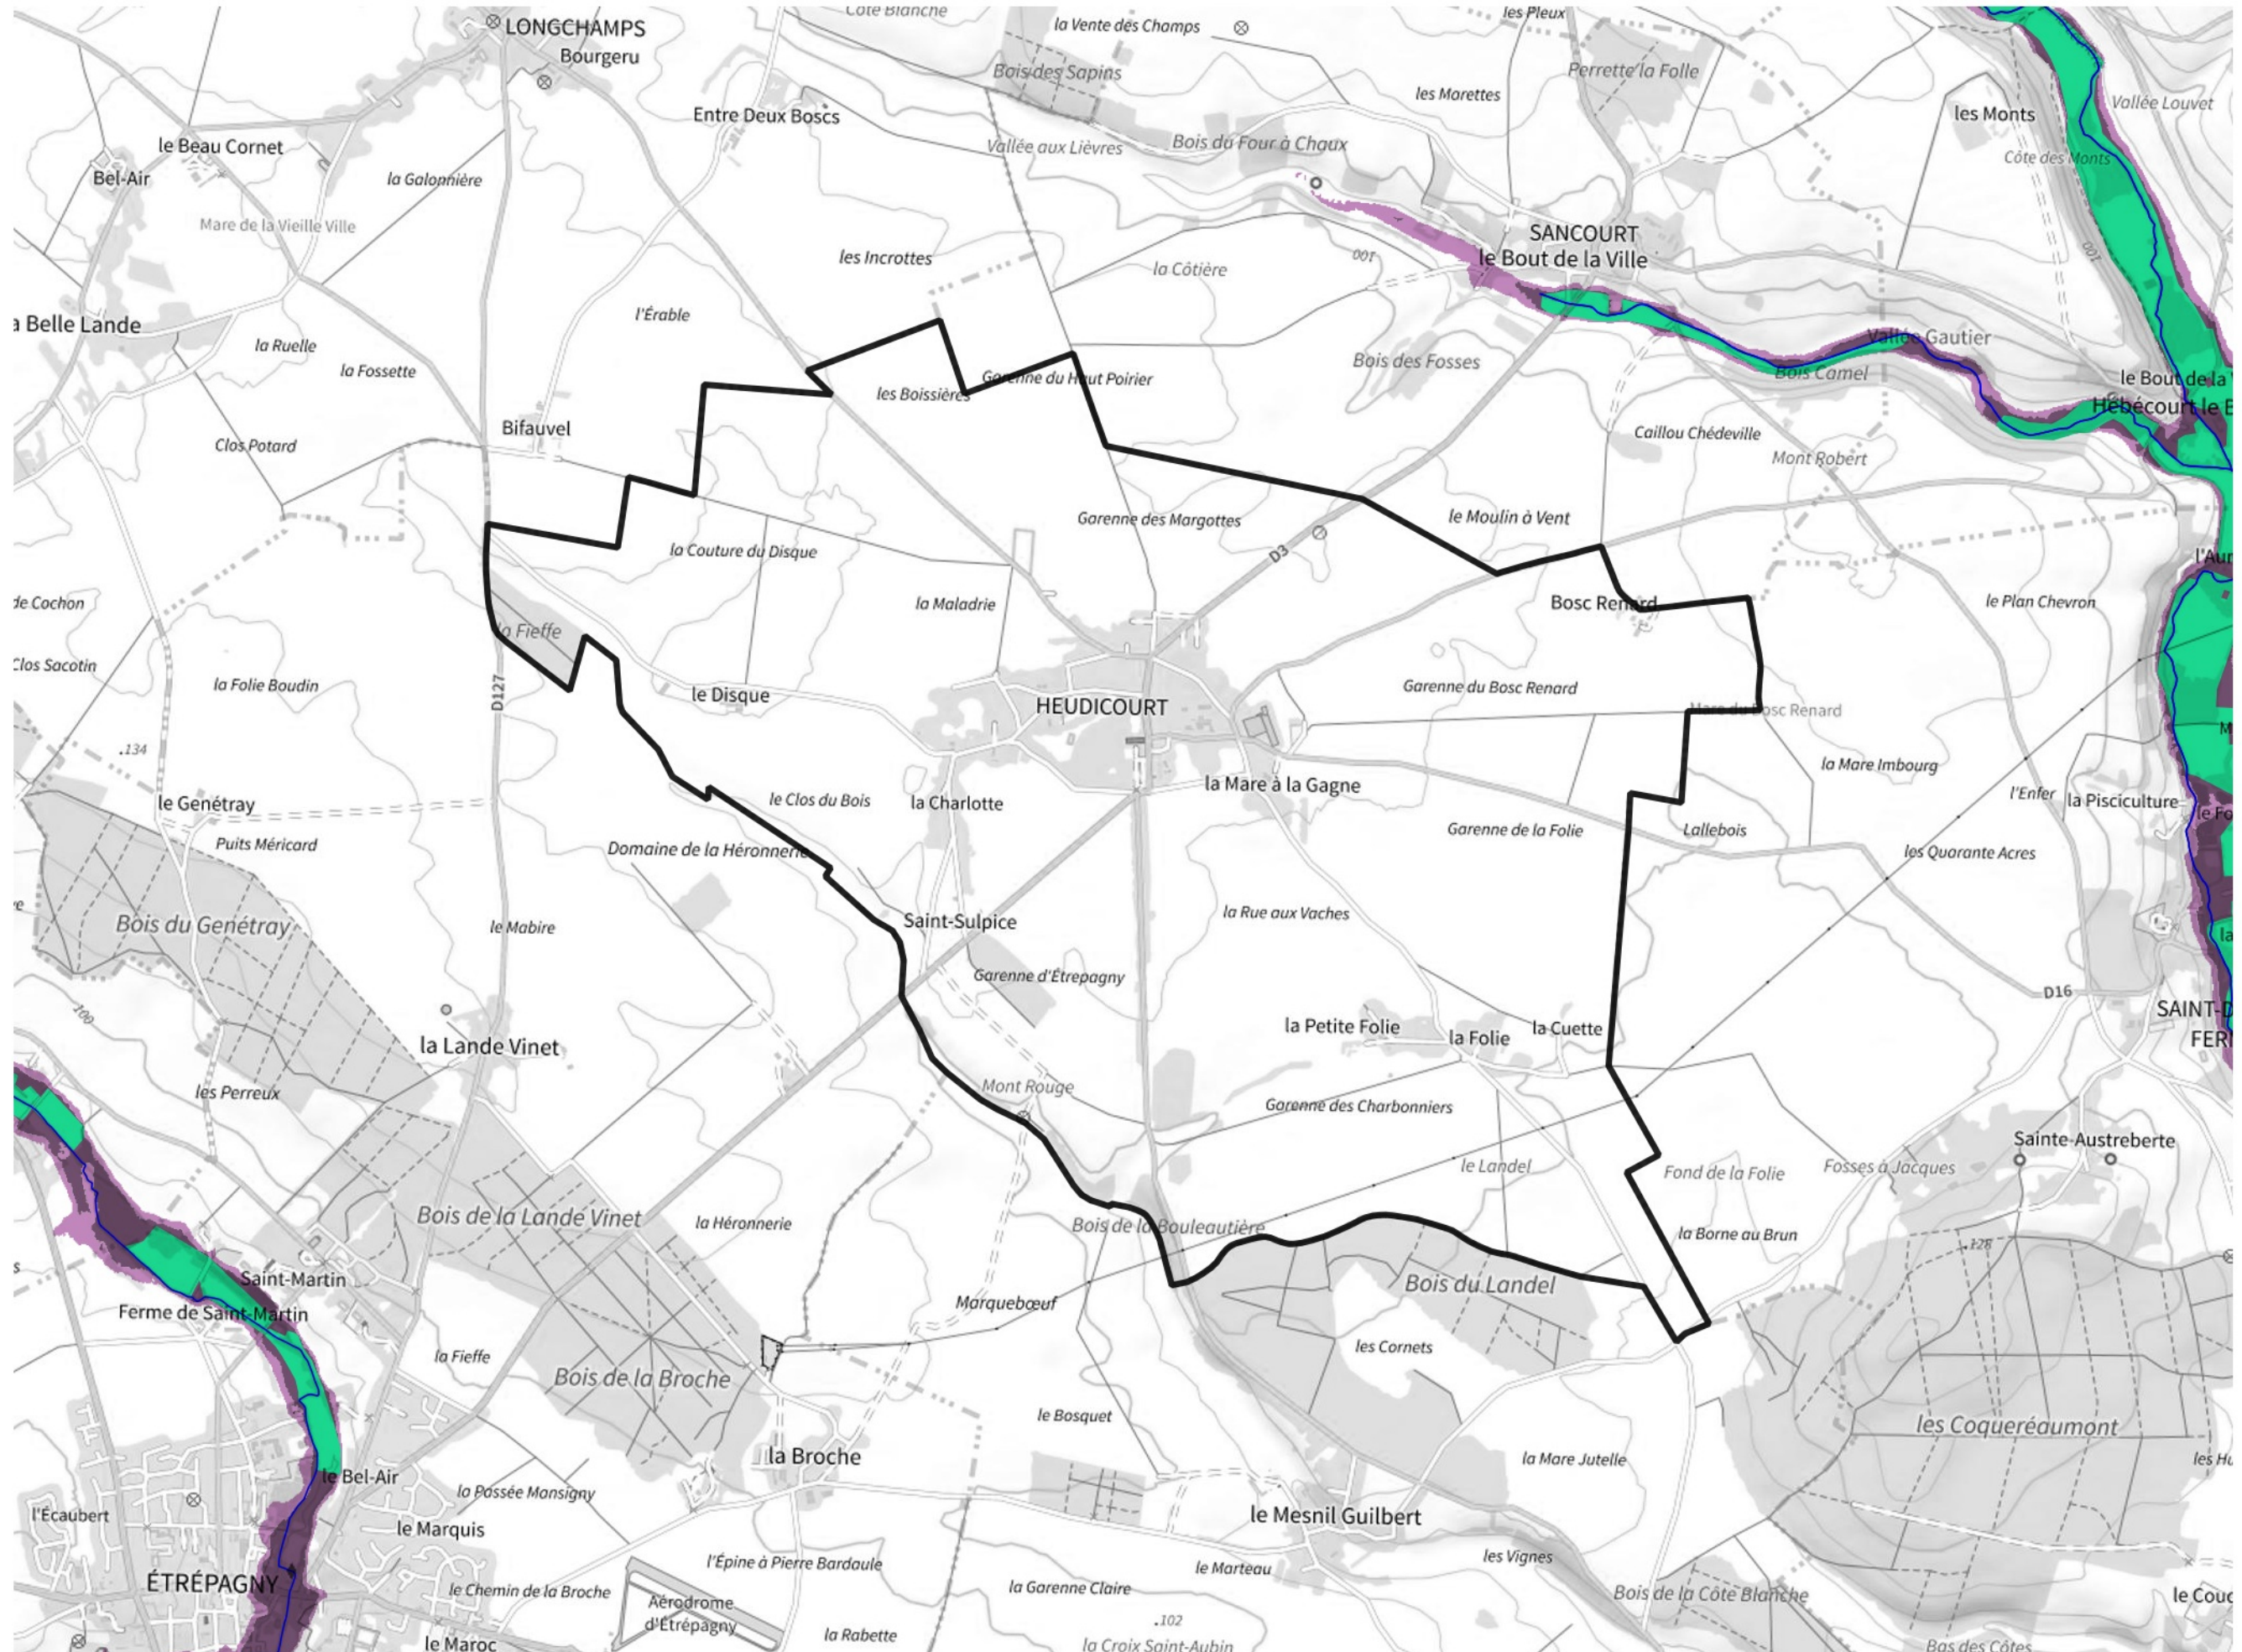

Inventaire régional des Zones Humides (ZH) et des Milieux Prédiposés à la Présence de Zones Humides (MPPZH) Heudicourt (27333)

- Zones humides**
- Inventaire terrain ou réglementaire
 - Autres (Photo-interprétation, non défini)
 - Zones humides dégradées
 - Milieux fortement prédisposés à la présence de zones humides
 - Milieux faiblement prédisposés à la présence de zones humides
 - Mares, étangs, lacs
 - Cours d'eau
 - Limite communale

Cette carte représente une mise à jour sur cette commune. Elle ne doit pas être utilisée pour les communes voisines.

[Il est fortement conseillé de se reporter à la notice avant l'interprétation de cette page](#)

0 250 500 m

Sources :
- IGN - Plan v2
- IGN - AdminExpress
- IGN - BD Topo
- DREAL Normandie

Production :
DREAL Normandie
le 24/07/2024