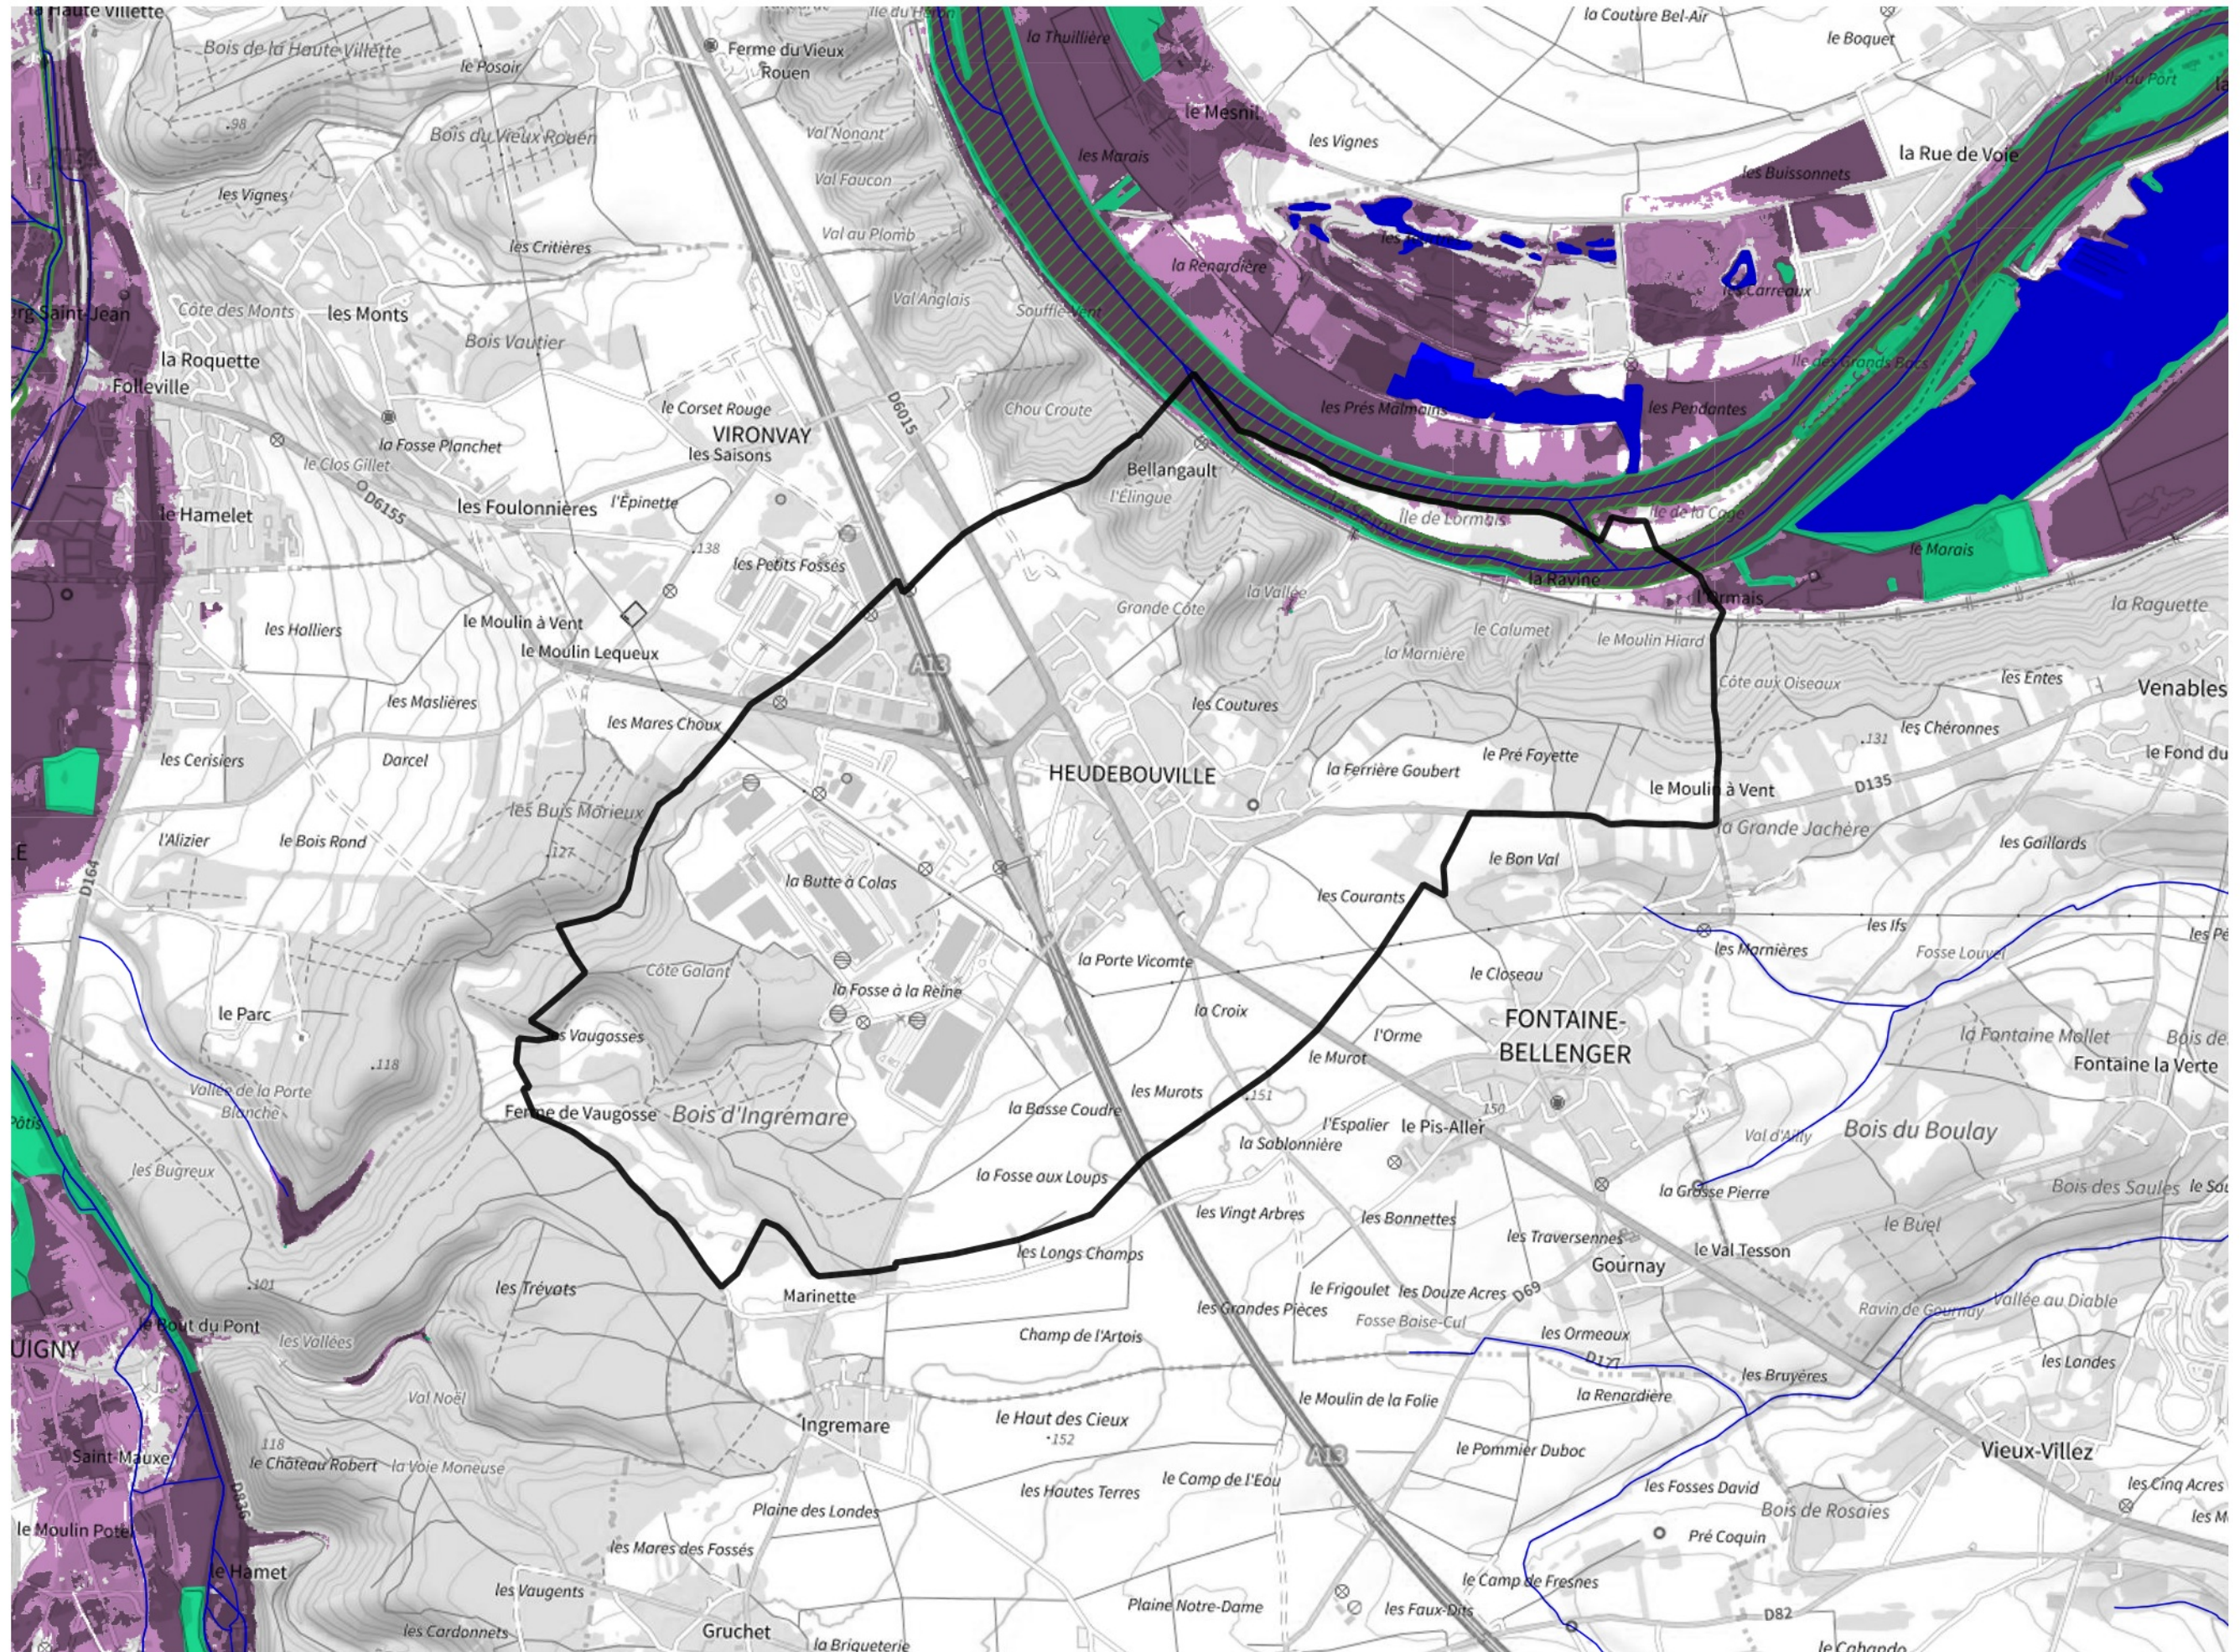

# Inventaire régional des Zones Humides (ZH) et des Milieux Prédiposés à la Présence de Zones Humides (MPPZH) Heudebouville (27332)

- Zones humides**
- Inventaire terrain ou réglementaire
  - Autres (Photo-interprétation, non défini)
  - Zones humides dégradées
  - Milieux fortement prédisposés à la présence de zones humides
  - Milieux faiblement prédisposés à la présence de zones humides
  - Mares, étangs, lacs
  - Cours d'eau
  - Limite communale

Cette carte représente une mise à jour sur cette commune. Elle ne doit pas être utilisée pour les communes voisines.

[Il est fortement conseillé de se reporter à la notice avant l'interprétation de cette page](#)

0 250 500 m

**Sources :**  
- IGN - Plan v2  
- IGN - AdminExpress  
- IGN - BD Topo  
- DREAL Normandie

**Production :**  
DREAL Normandie  
le 24/07/2024