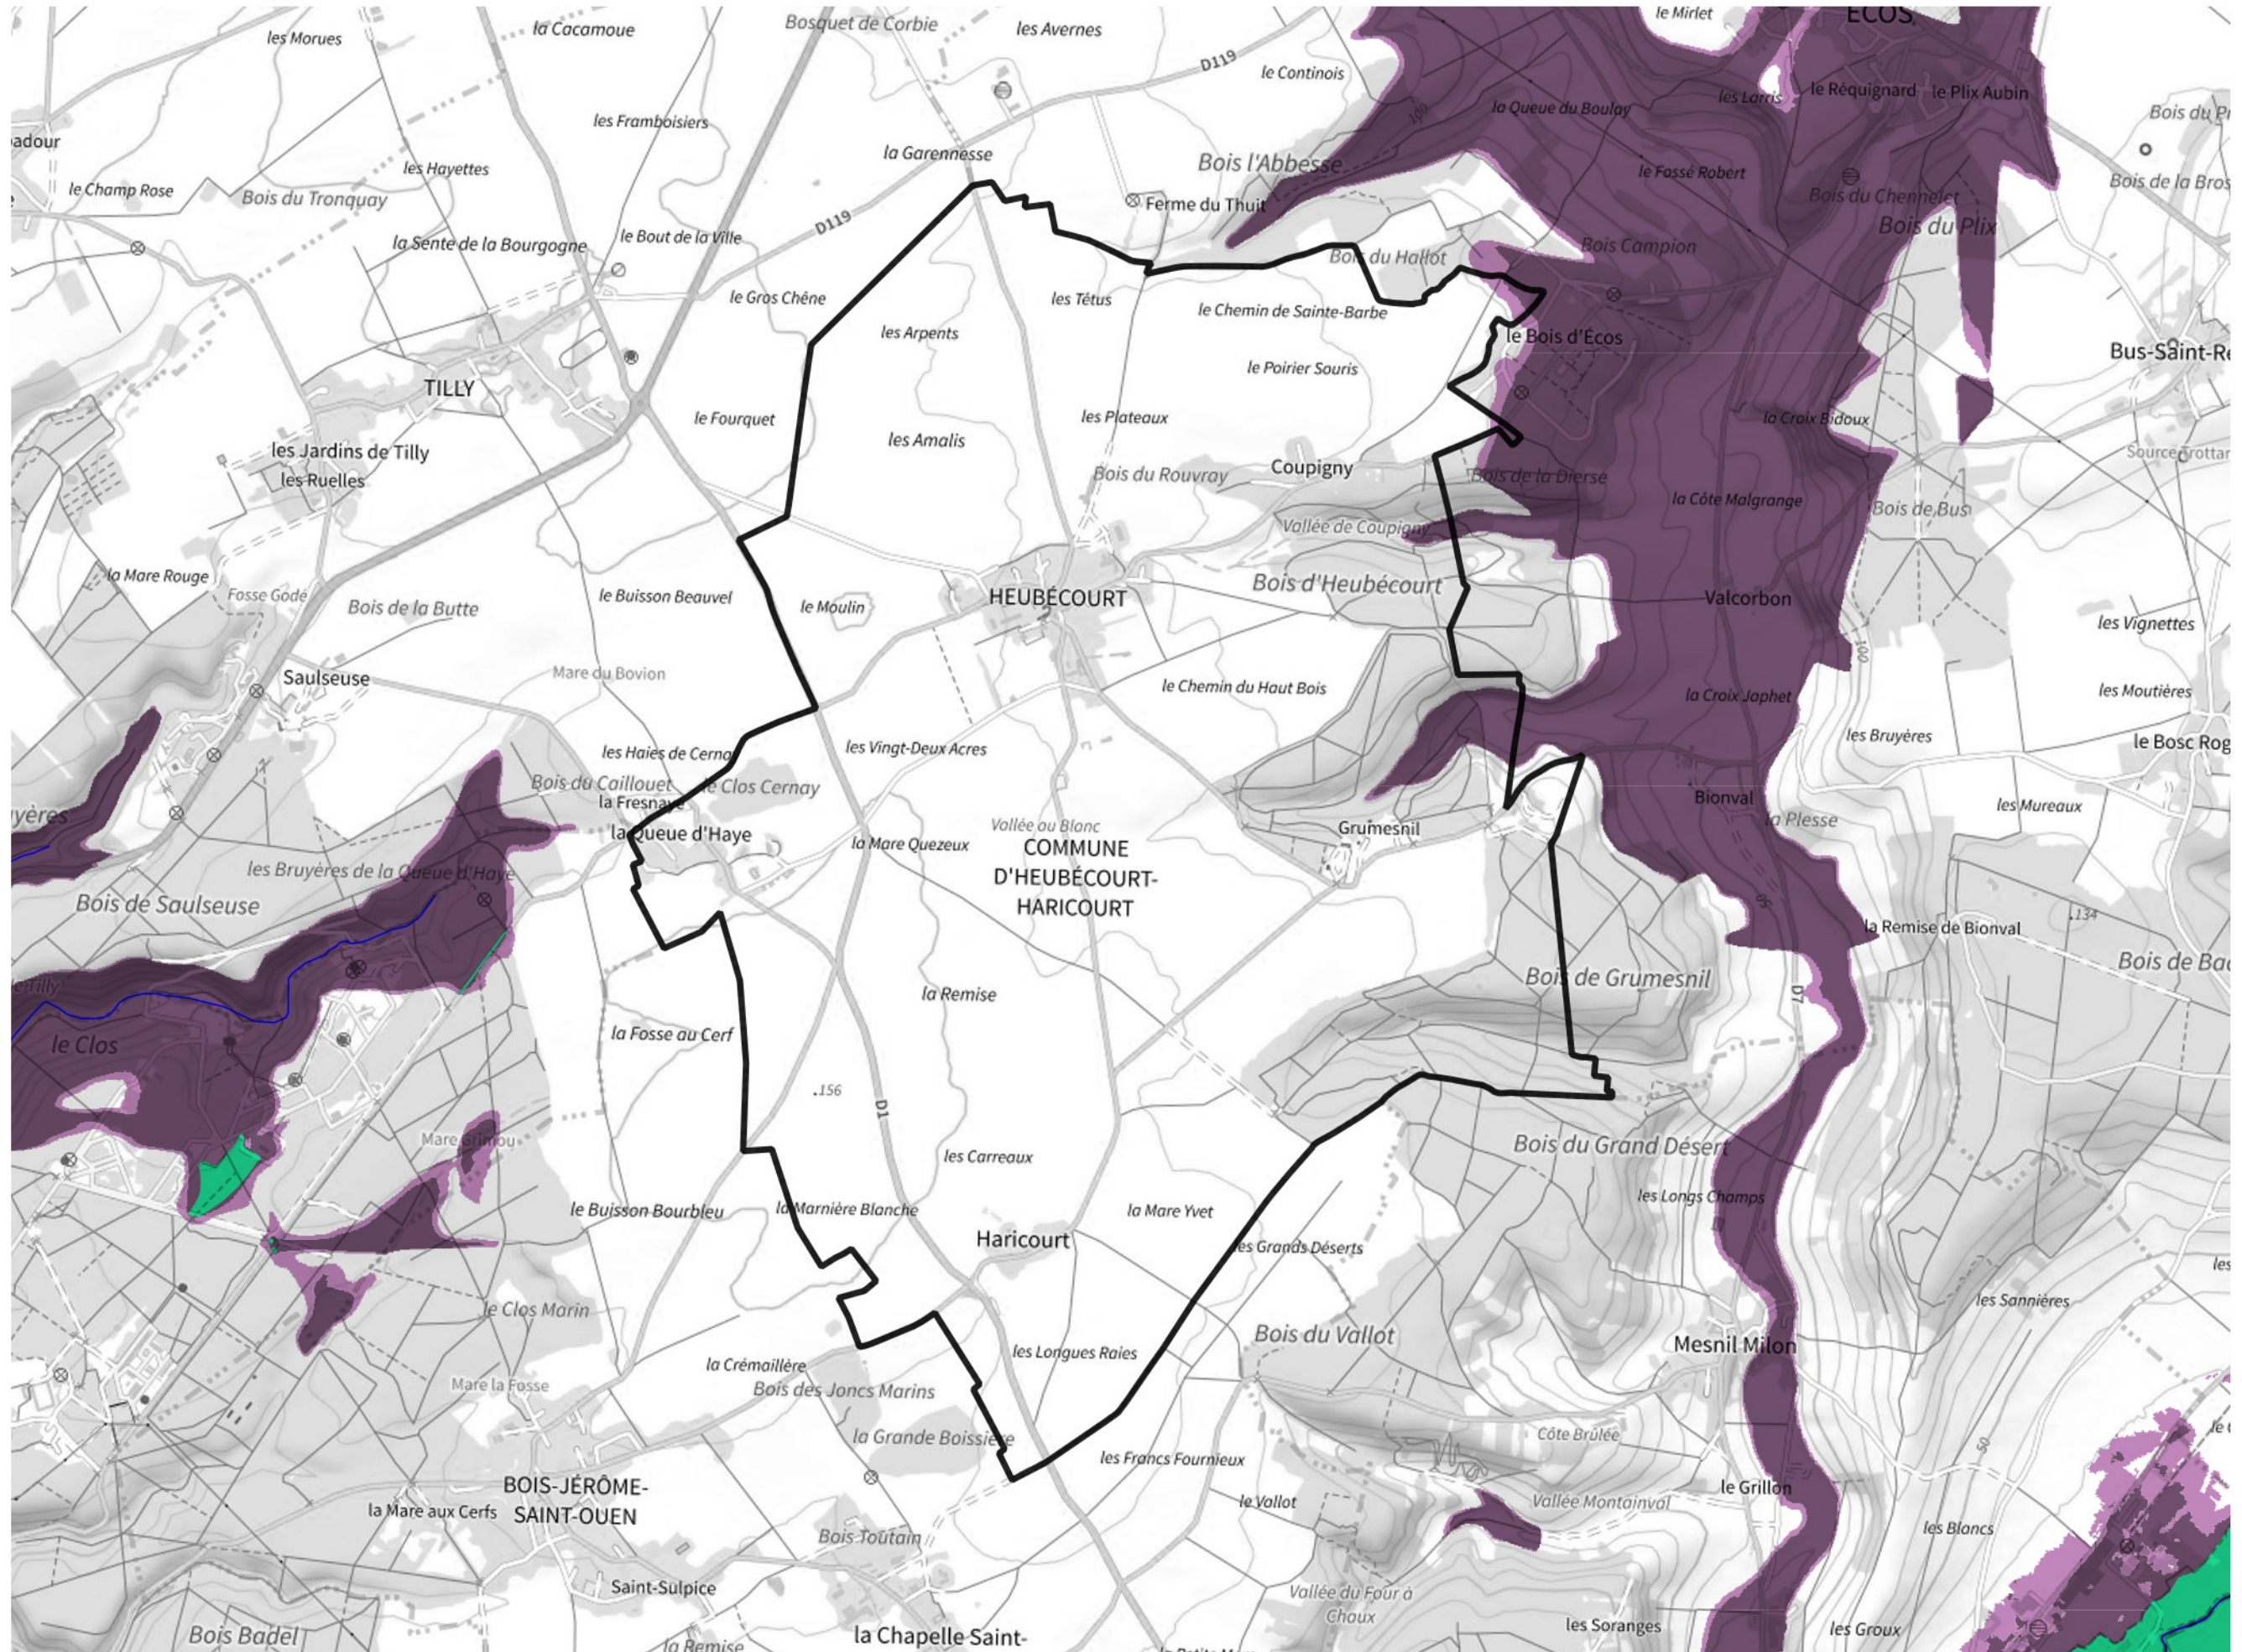

Inventaire régional des Zones Humides (ZH) et des Milieux Prédiposés à la Présence de Zones Humides (MPPZH) Heubécourt-Haricourt (27331)

- Zones humides**
- Inventaire terrain ou réglementaire
 - Autres (Photo-interprétation, non défini)
 - Zones humides dégradées
 - Milieux fortement prédisposés à la présence de zones humides
 - Milieux faiblement prédisposés à la présence de zones humides
 - Mares, étangs, lacs
 - Cours d'eau
 - Limite communale

Cette carte représente une mise à jour sur cette commune. Elle ne doit pas être utilisée pour les communes voisines.

[Il est fortement conseillé de se reporter à la notice avant l'interprétation de cette page](#)

0 250 500 m

Sources :
- IGN - Plan v2
- IGN - AdminExpress
- IGN - BD Topo
- DREAL Normandie

Production :
DREAL Normandie
le 24/07/2024