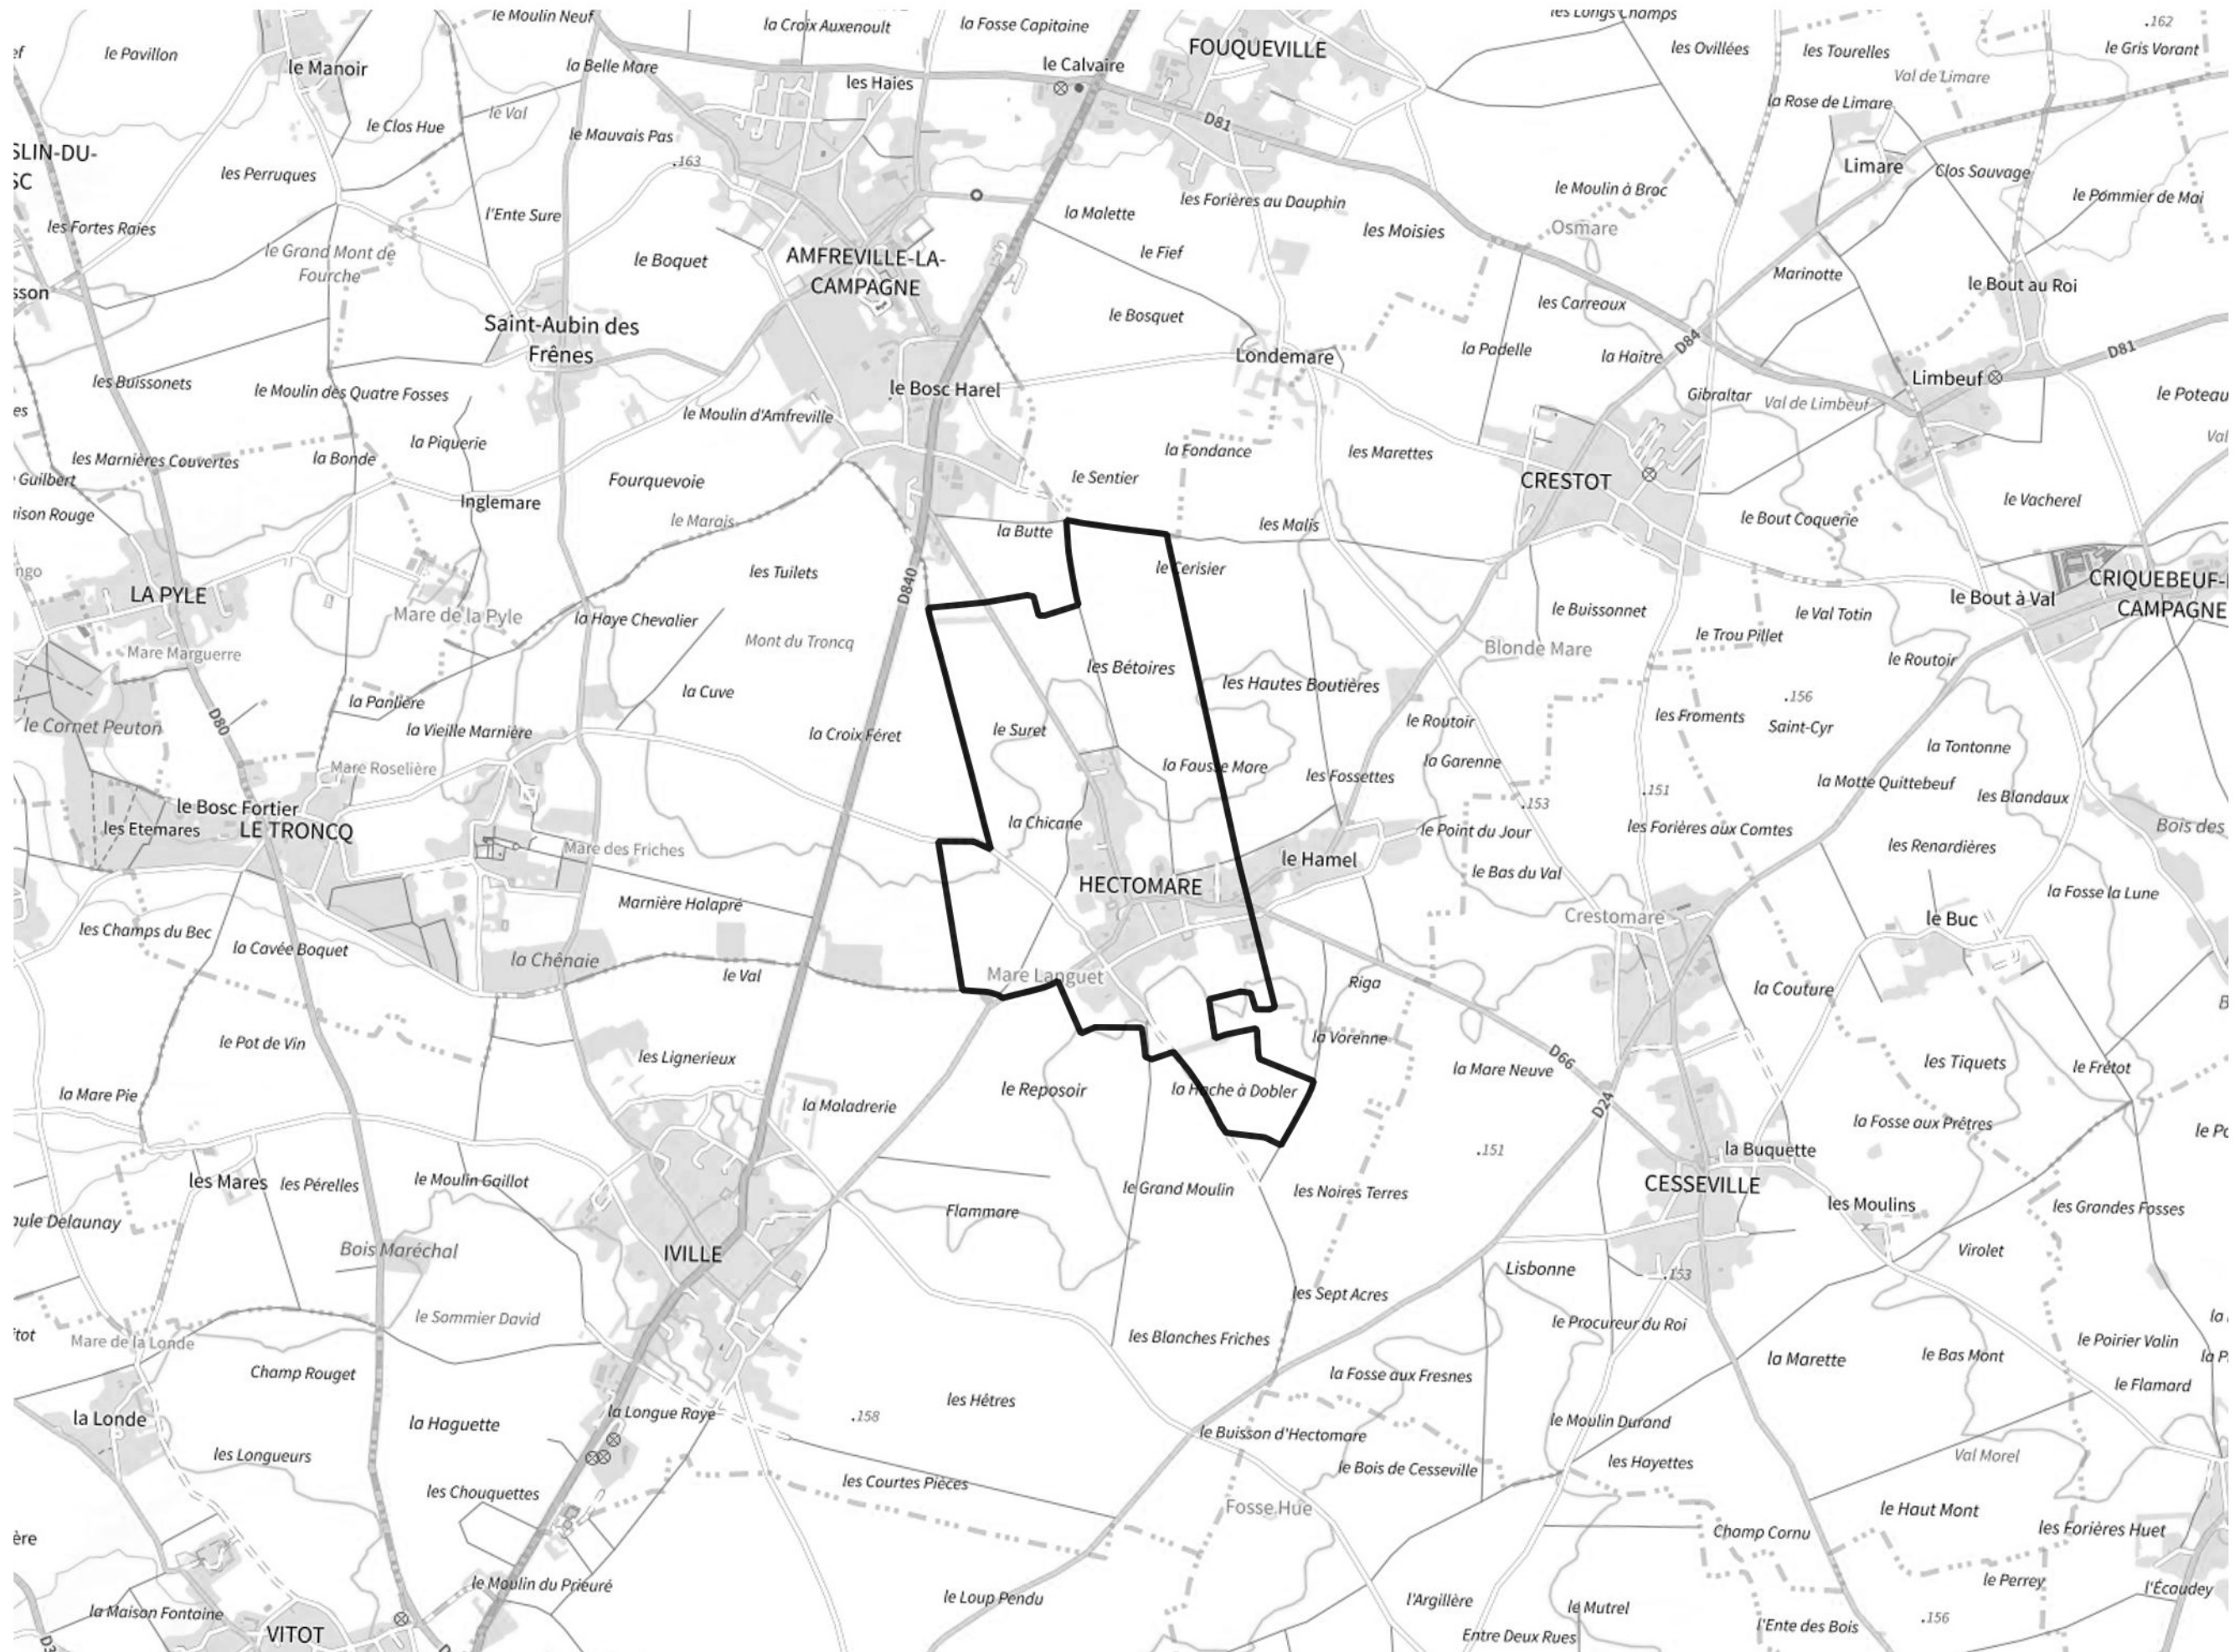

Inventaire régional des Zones Humides (ZH) et des Milieux Prédiposés à la Présence de Zones Humides (MPPZH) Hectomare (27327)

- Zones humides**
- Inventaire terrain ou réglementaire
 - Autres (Photo-interprétation, non défini)
 - Zones humides dégradées
 - Milieux fortement prédisposés à la présence de zones humides
 - Milieux faiblement prédisposés à la présence de zones humides
 - Mares, étangs, lacs
 - Cours d'eau
 - Limite communale

Cette carte représente une mise à jour sur cette commune. Elle ne doit pas être utilisée pour les communes voisines.

[Il est fortement conseillé de se reporter à la notice avant l'interprétation de cette page](#)

0 250 500 m

Sources :
- IGN - Plan v2
- IGN - AdminExpress
- IGN - BD Topo
- DREAL Normandie

Production :
DREAL Normandie
le 24/07/2024