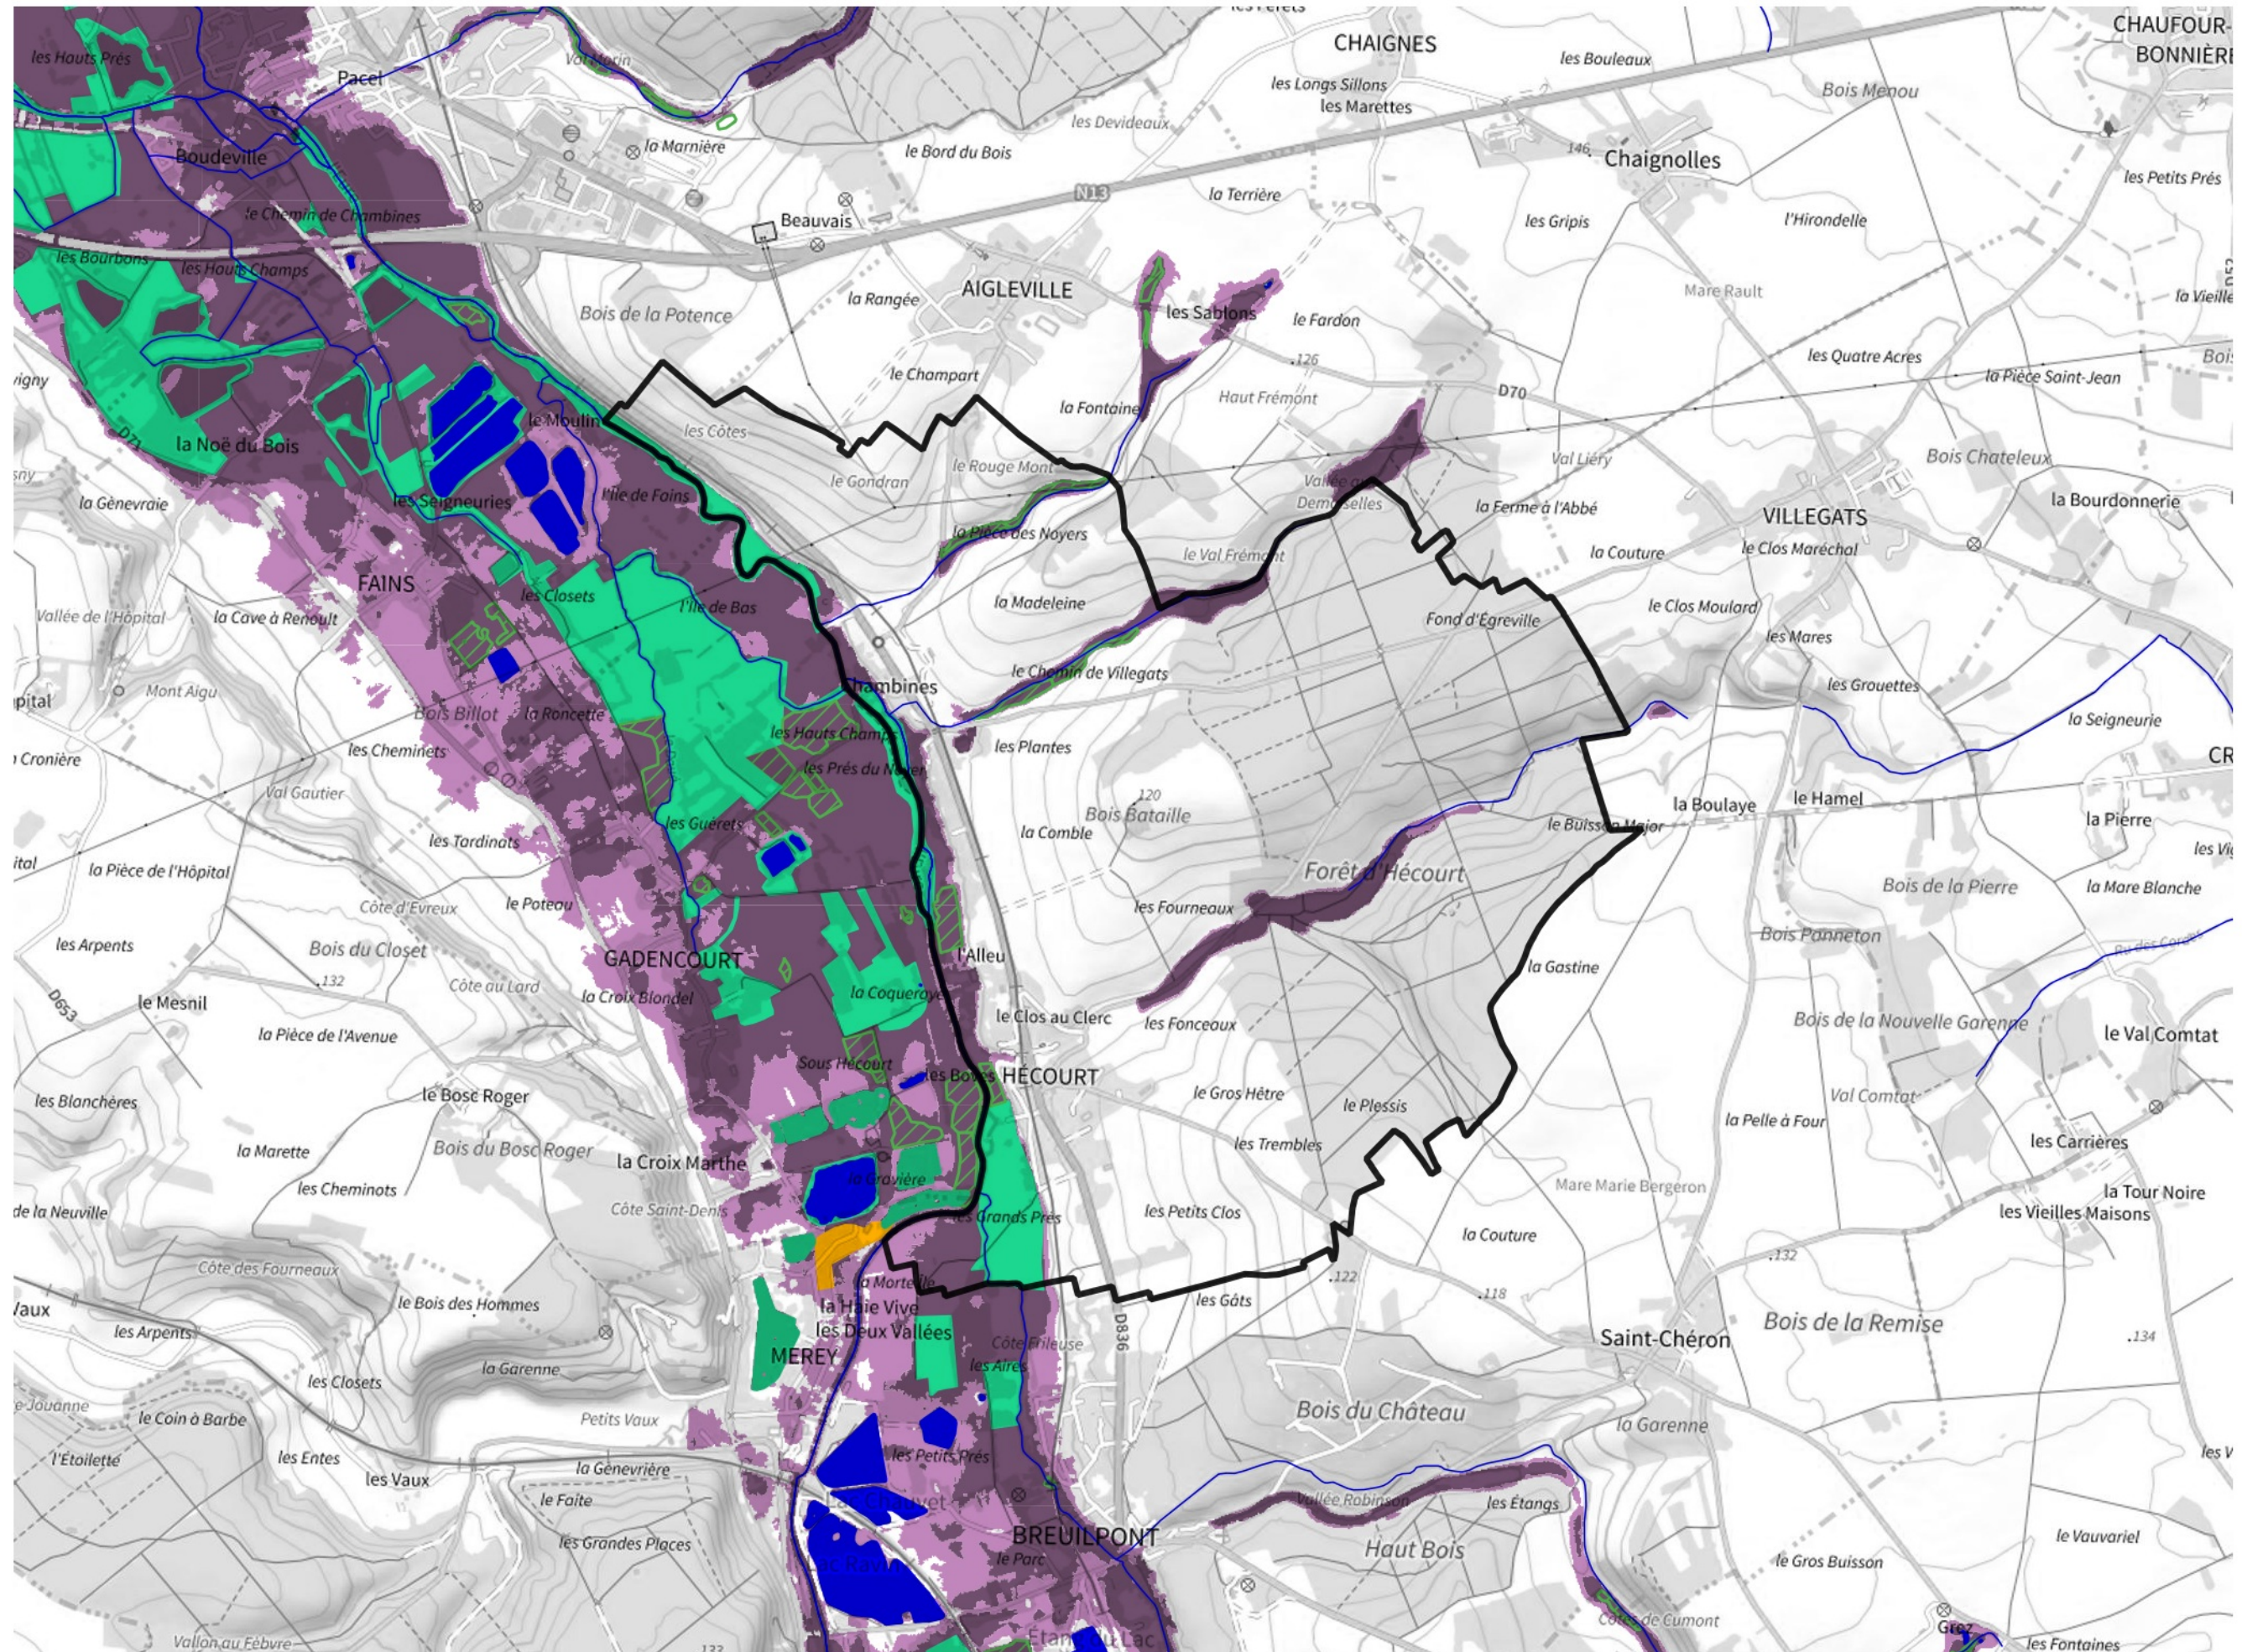

# Inventaire régional des Zones Humides (ZH) et des Milieux Prédiposés à la Présence de Zones Humides (MPPZH) Hécourt (27326)

- Zones humides**
- Inventaire terrain ou réglementaire
  - Autres (Photo-interprétation, non défini)
  - Zones humides dégradées
  - Milieux fortement prédisposés à la présence de zones humides
  - Milieux faiblement prédisposés à la présence de zones humides
  - Mares, étangs, lacs
  - Cours d'eau
  - Limite communale

Cette carte représente une mise à jour sur cette commune. Elle ne doit pas être utilisée pour les communes voisines.

[Il est fortement conseillé de se reporter à la notice avant l'interprétation de cette page](#)

0 250 500 m

**Sources :**  
- IGN - Plan v2  
- IGN - AdminExpress  
- IGN - BD Topo  
- DREAL Normandie

**Production :**  
DREAL Normandie  
le 24/07/2024