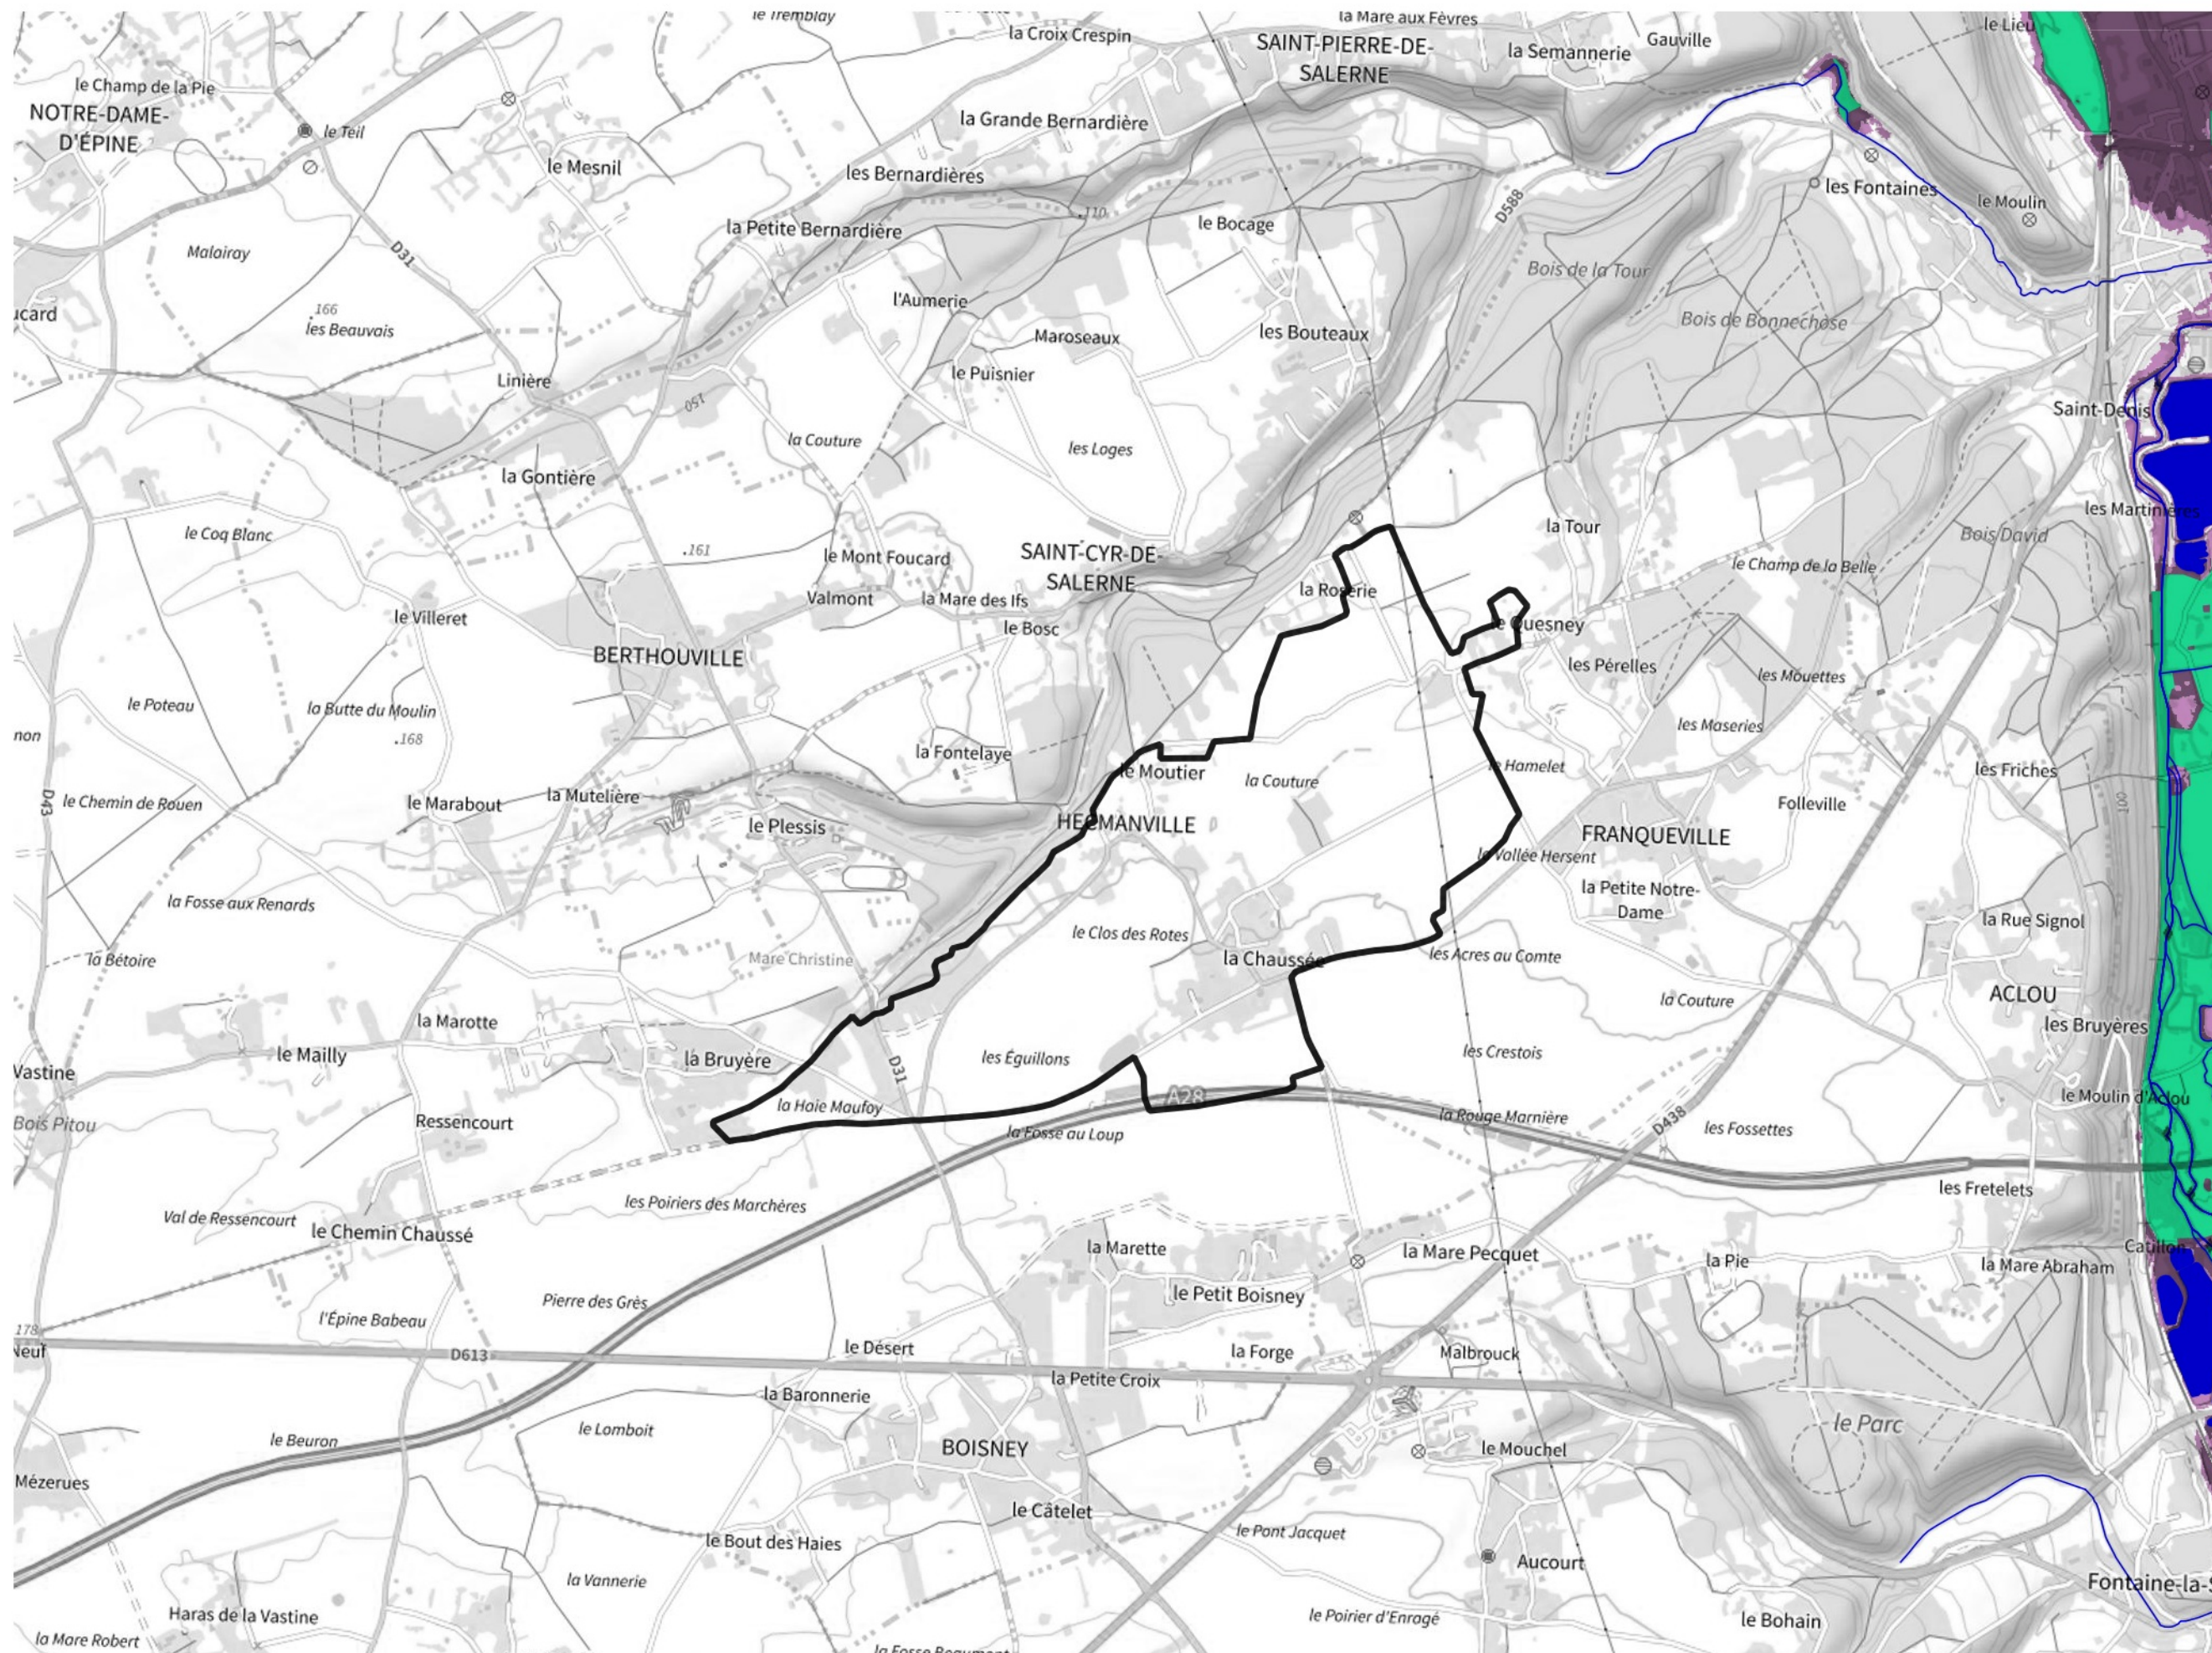

Inventaire régional des Zones Humides (ZH) et des Milieux Prédiposés à la Présence de Zones Humides (MPPZH) Hecmanville (27325)

- Zones humides**
- Inventaire terrain ou réglementaire
 - Autres (Photo-interprétation, non défini)
 - Zones humides dégradées
 - Milieux fortement prédisposés à la présence de zones humides
 - Milieux faiblement prédisposés à la présence de zones humides
 - Mares, étangs, lacs
 - Cours d'eau
 - Limite communale

Cette carte représente une mise à jour sur cette commune. Elle ne doit pas être utilisée pour les communes voisines.

[Il est fortement conseillé de se reporter à la notice avant l'interprétation de cette page](#)

0 250 500 m

Sources :
- IGN - Plan v2
- IGN - AdminExpress
- IGN - BD Topo
- DREAL Normandie

Production :
DREAL Normandie
le 24/07/2024