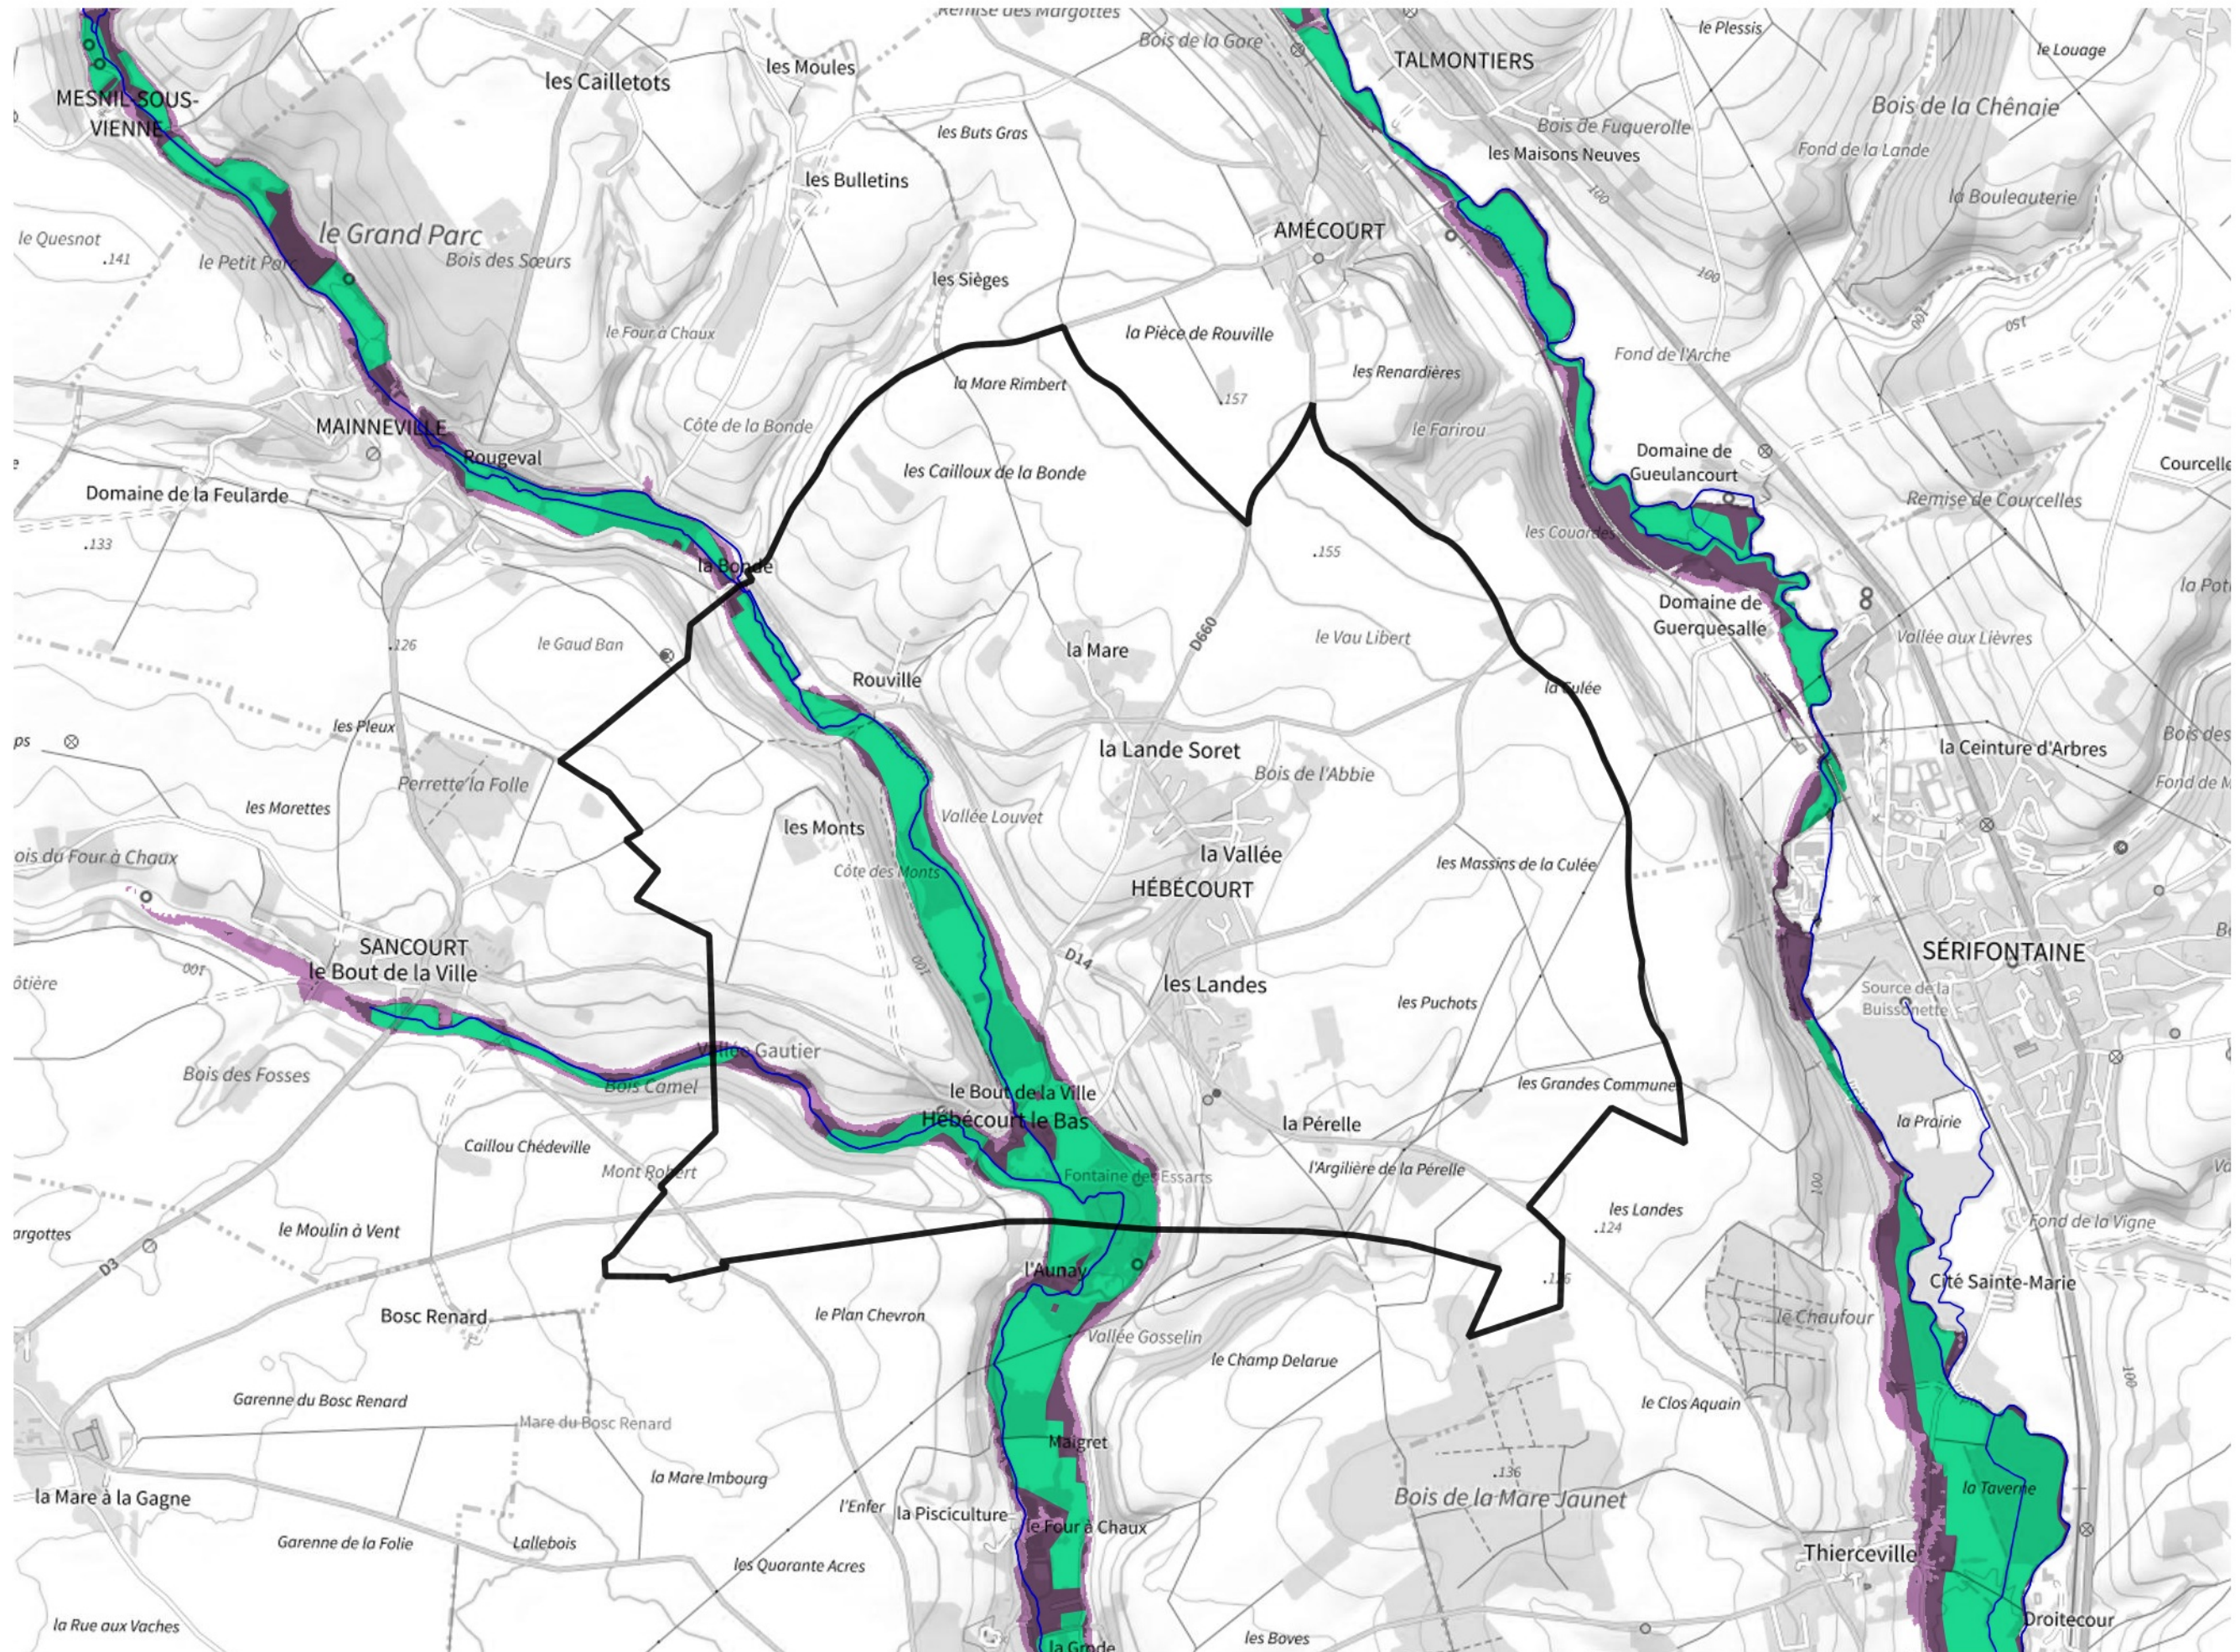

Inventaire régional des Zones Humides (ZH) et des Milieux Prédiposés à la Présence de Zones Humides (MPPZH) Hébécourt (27324)

- Zones humides**
- Inventaire terrain ou réglementaire
 - Autres (Photo-interprétation, non défini)
 - Zones humides dégradées
 - Milieux fortement prédisposés à la présence de zones humides
 - Milieux faiblement prédisposés à la présence de zones humides
 - Mares, étangs, lacs
 - Cours d'eau
 - Limite communale

Cette carte représente une mise à jour sur cette commune. Elle ne doit pas être utilisée pour les communes voisines.

[Il est fortement conseillé de se reporter à la notice avant l'interprétation de cette page](#)

0 250 500 m

Sources :
- IGN - Plan v2
- IGN - AdminExpress
- IGN - BD Topo
- DREAL Normandie

Production :
DREAL Normandie
le 24/07/2024