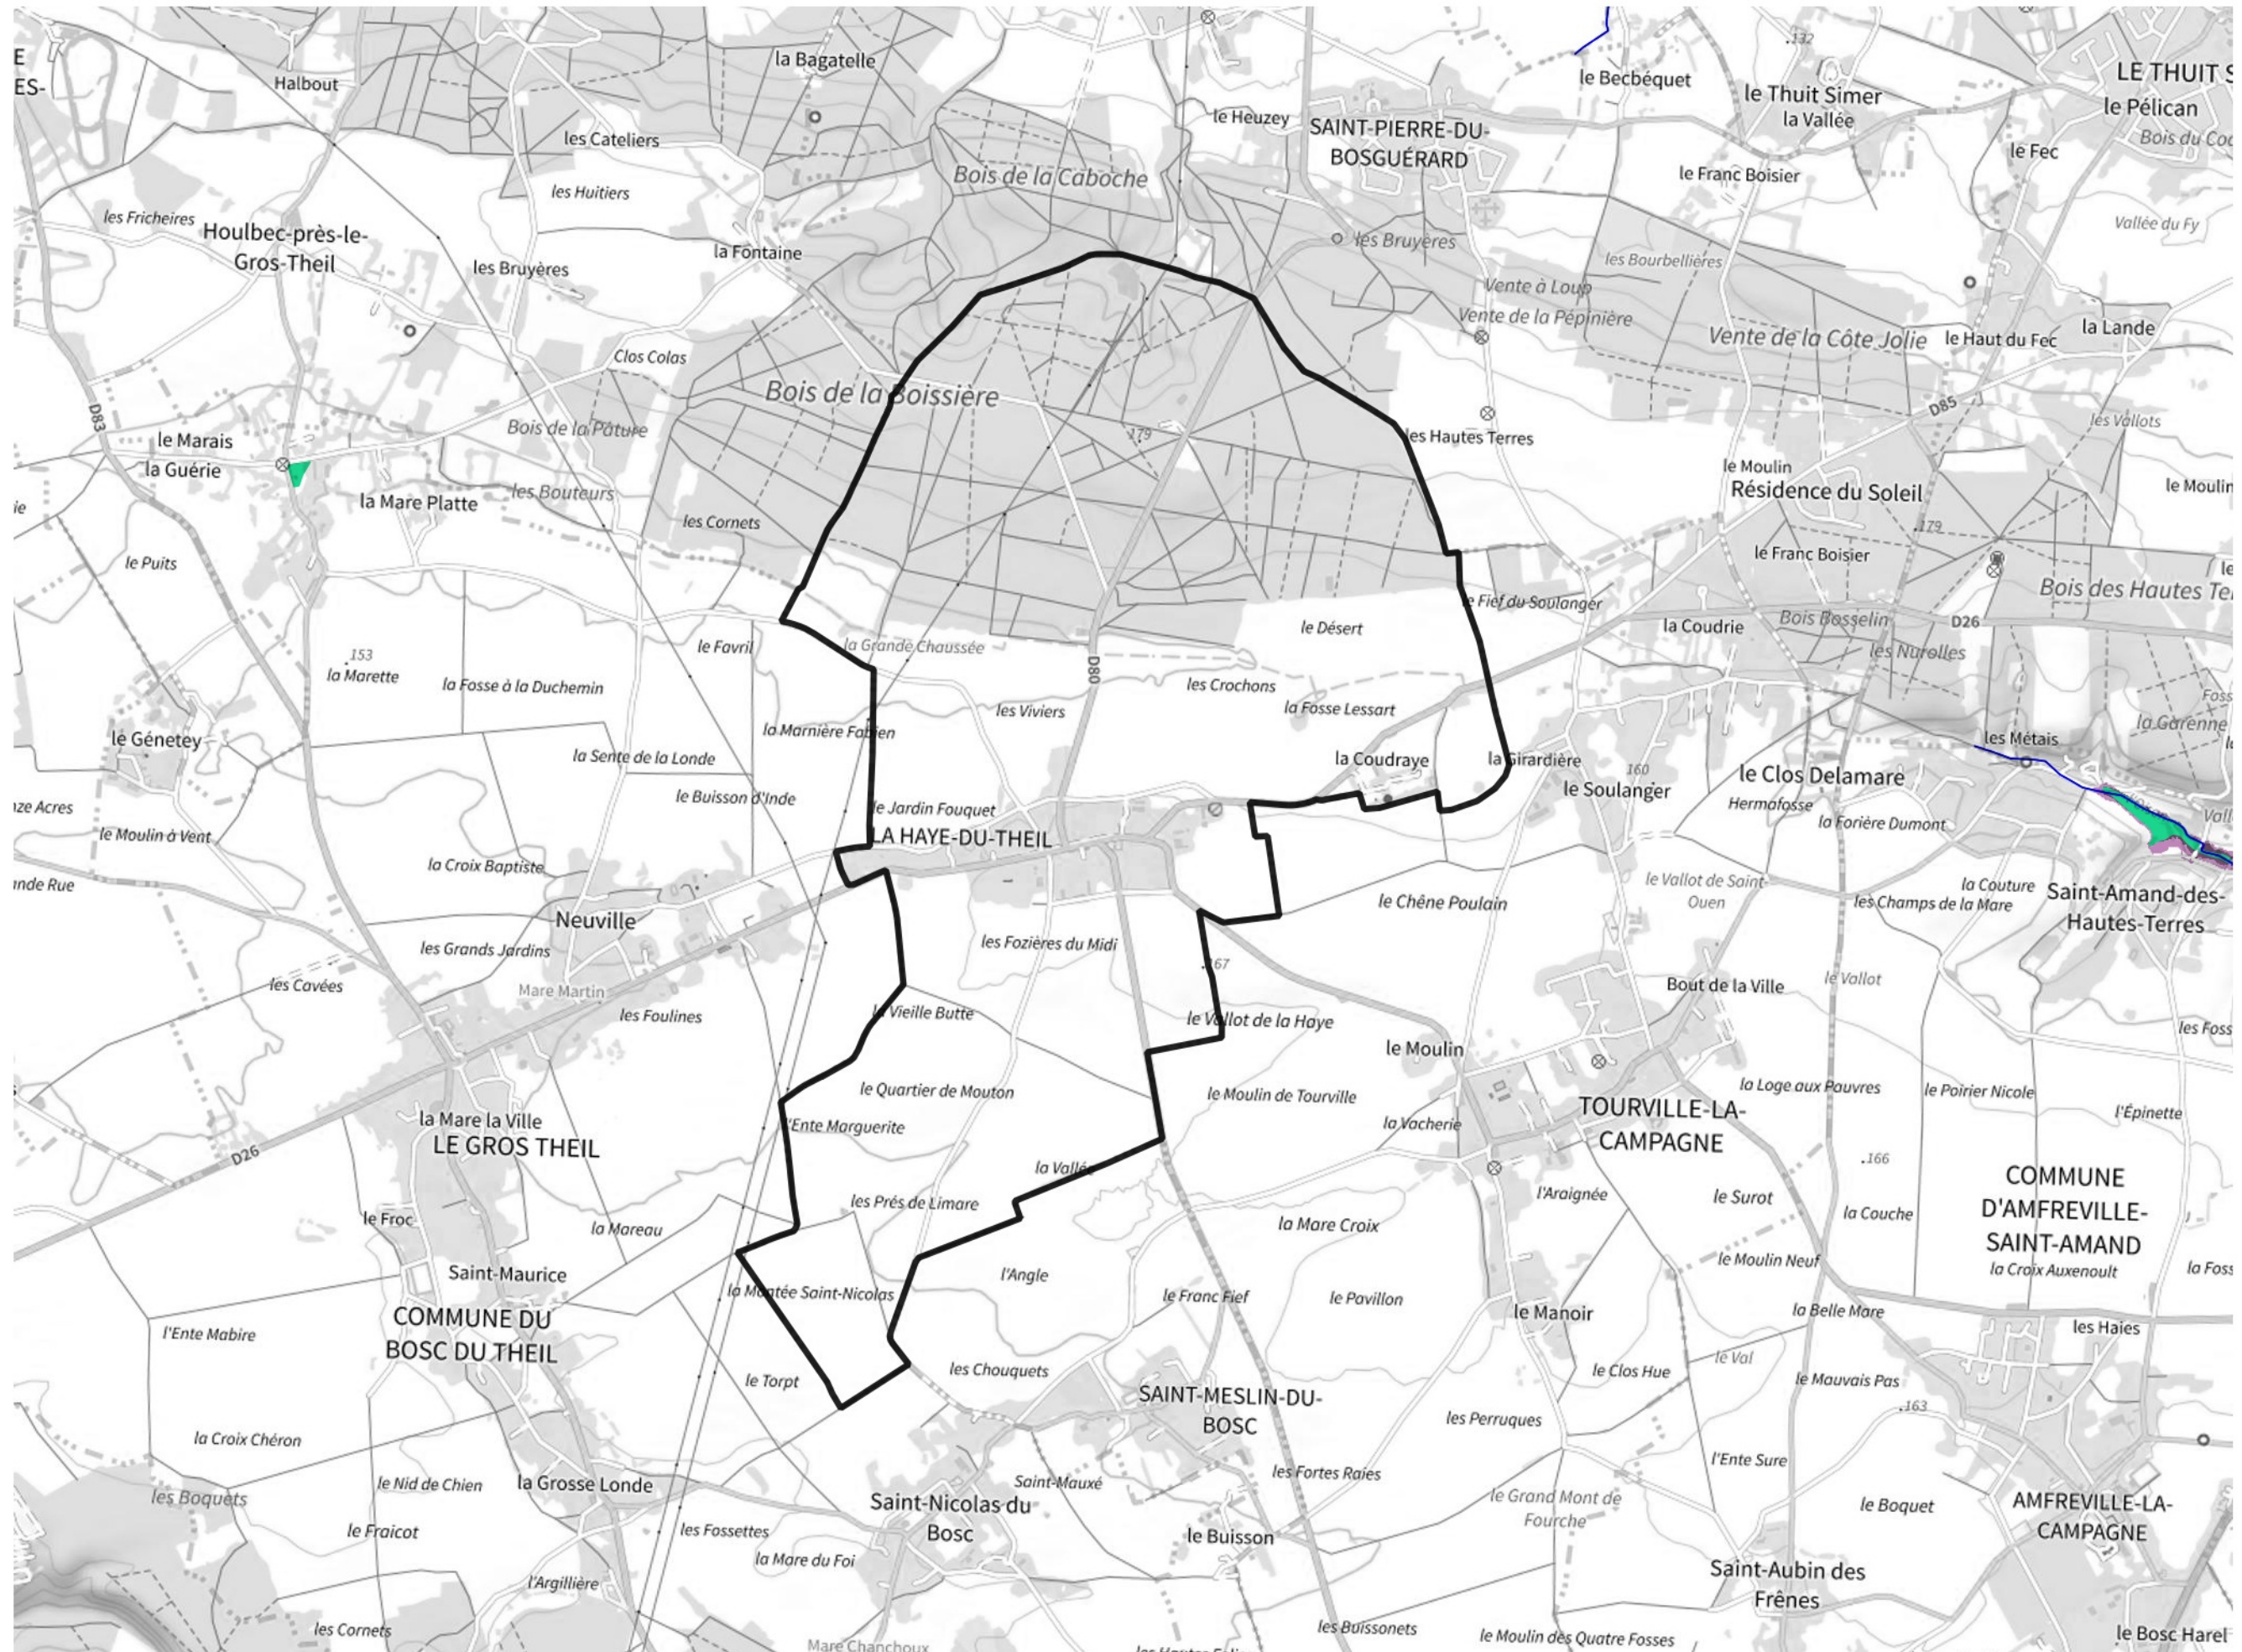

Inventaire régional des Zones Humides (ZH) et des Milieux Prédiposés à la Présence de Zones Humides (MPPZH) La Haye-du-Theil (27320)

- Zones humides**
- Inventaire terrain ou réglementaire
 - Autres (Photo-interprétation, non défini)
 - Zones humides dégradées
 - Milieux fortement prédisposés à la présence de zones humides
 - Milieux faiblement prédisposés à la présence de zones humides
 - Mares, étangs, lacs
 - Cours d'eau
 - Limite communale

Cette carte représente une mise à jour sur cette commune. Elle ne doit pas être utilisée pour les communes voisines.

[Il est fortement conseillé de se reporter à la notice avant l'interprétation de cette page](#)

0 250 500 m

Sources :
- IGN - Plan v2
- IGN - AdminExpress
- IGN - BD Topo
- DREAL Normandie

Production :
DREAL Normandie
le 24/07/2024