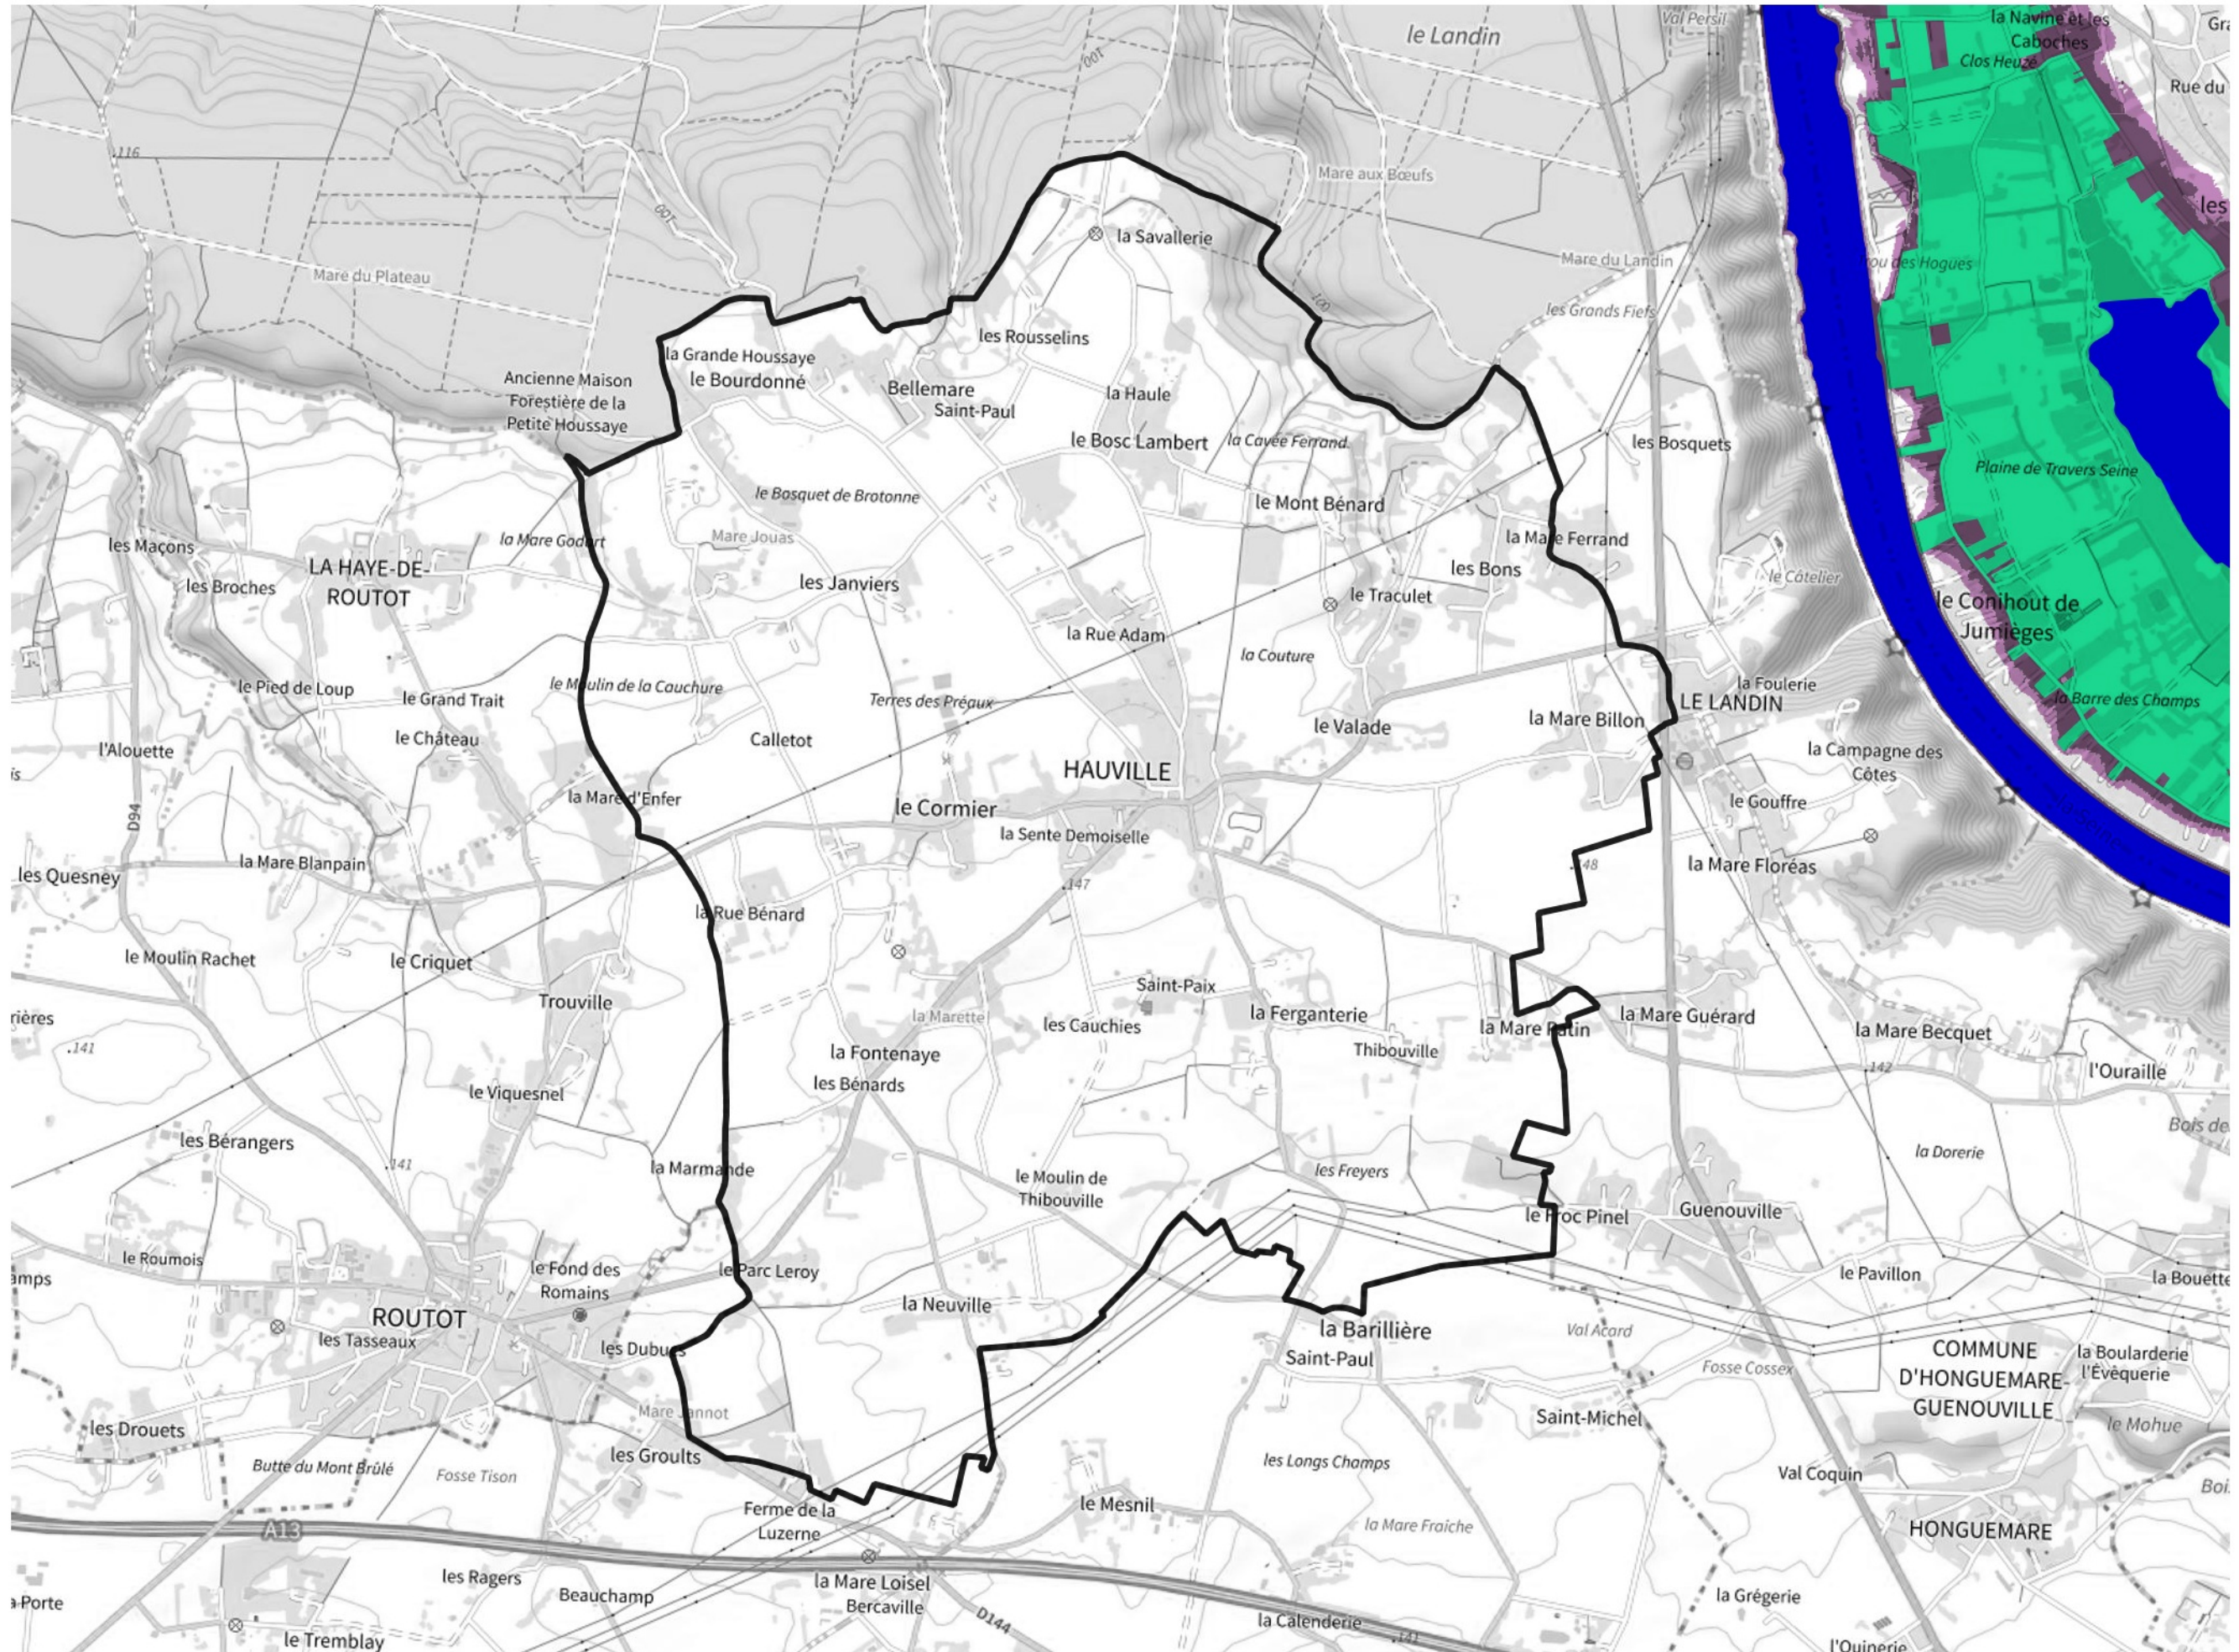

# Inventaire régional des Zones Humides (ZH) et des Milieux Prédiposés à la Présence de Zones Humides (MPPZH) Hauville (27316)

- Zones humides**
- Inventaire terrain ou réglementaire
  - Autres (Photo-interprétation, non défini)
  - Zones humides dégradées
  - Milieux fortement prédisposés à la présence de zones humides
  - Milieux faiblement prédisposés à la présence de zones humides
  - Mares, étangs, lacs
  - Cours d'eau
  - Limite communale

Cette carte représente une mise à jour sur cette commune. Elle ne doit pas être utilisée pour les communes voisines.

[Il est fortement conseillé de se reporter à la notice avant l'interprétation de cette page](#)

0 250 500 m

**Sources :**  
- IGN - Plan v2  
- IGN - AdminExpress  
- IGN - BD Topo  
- DREAL Normandie

**Production :**  
DREAL Normandie  
le 24/07/2024