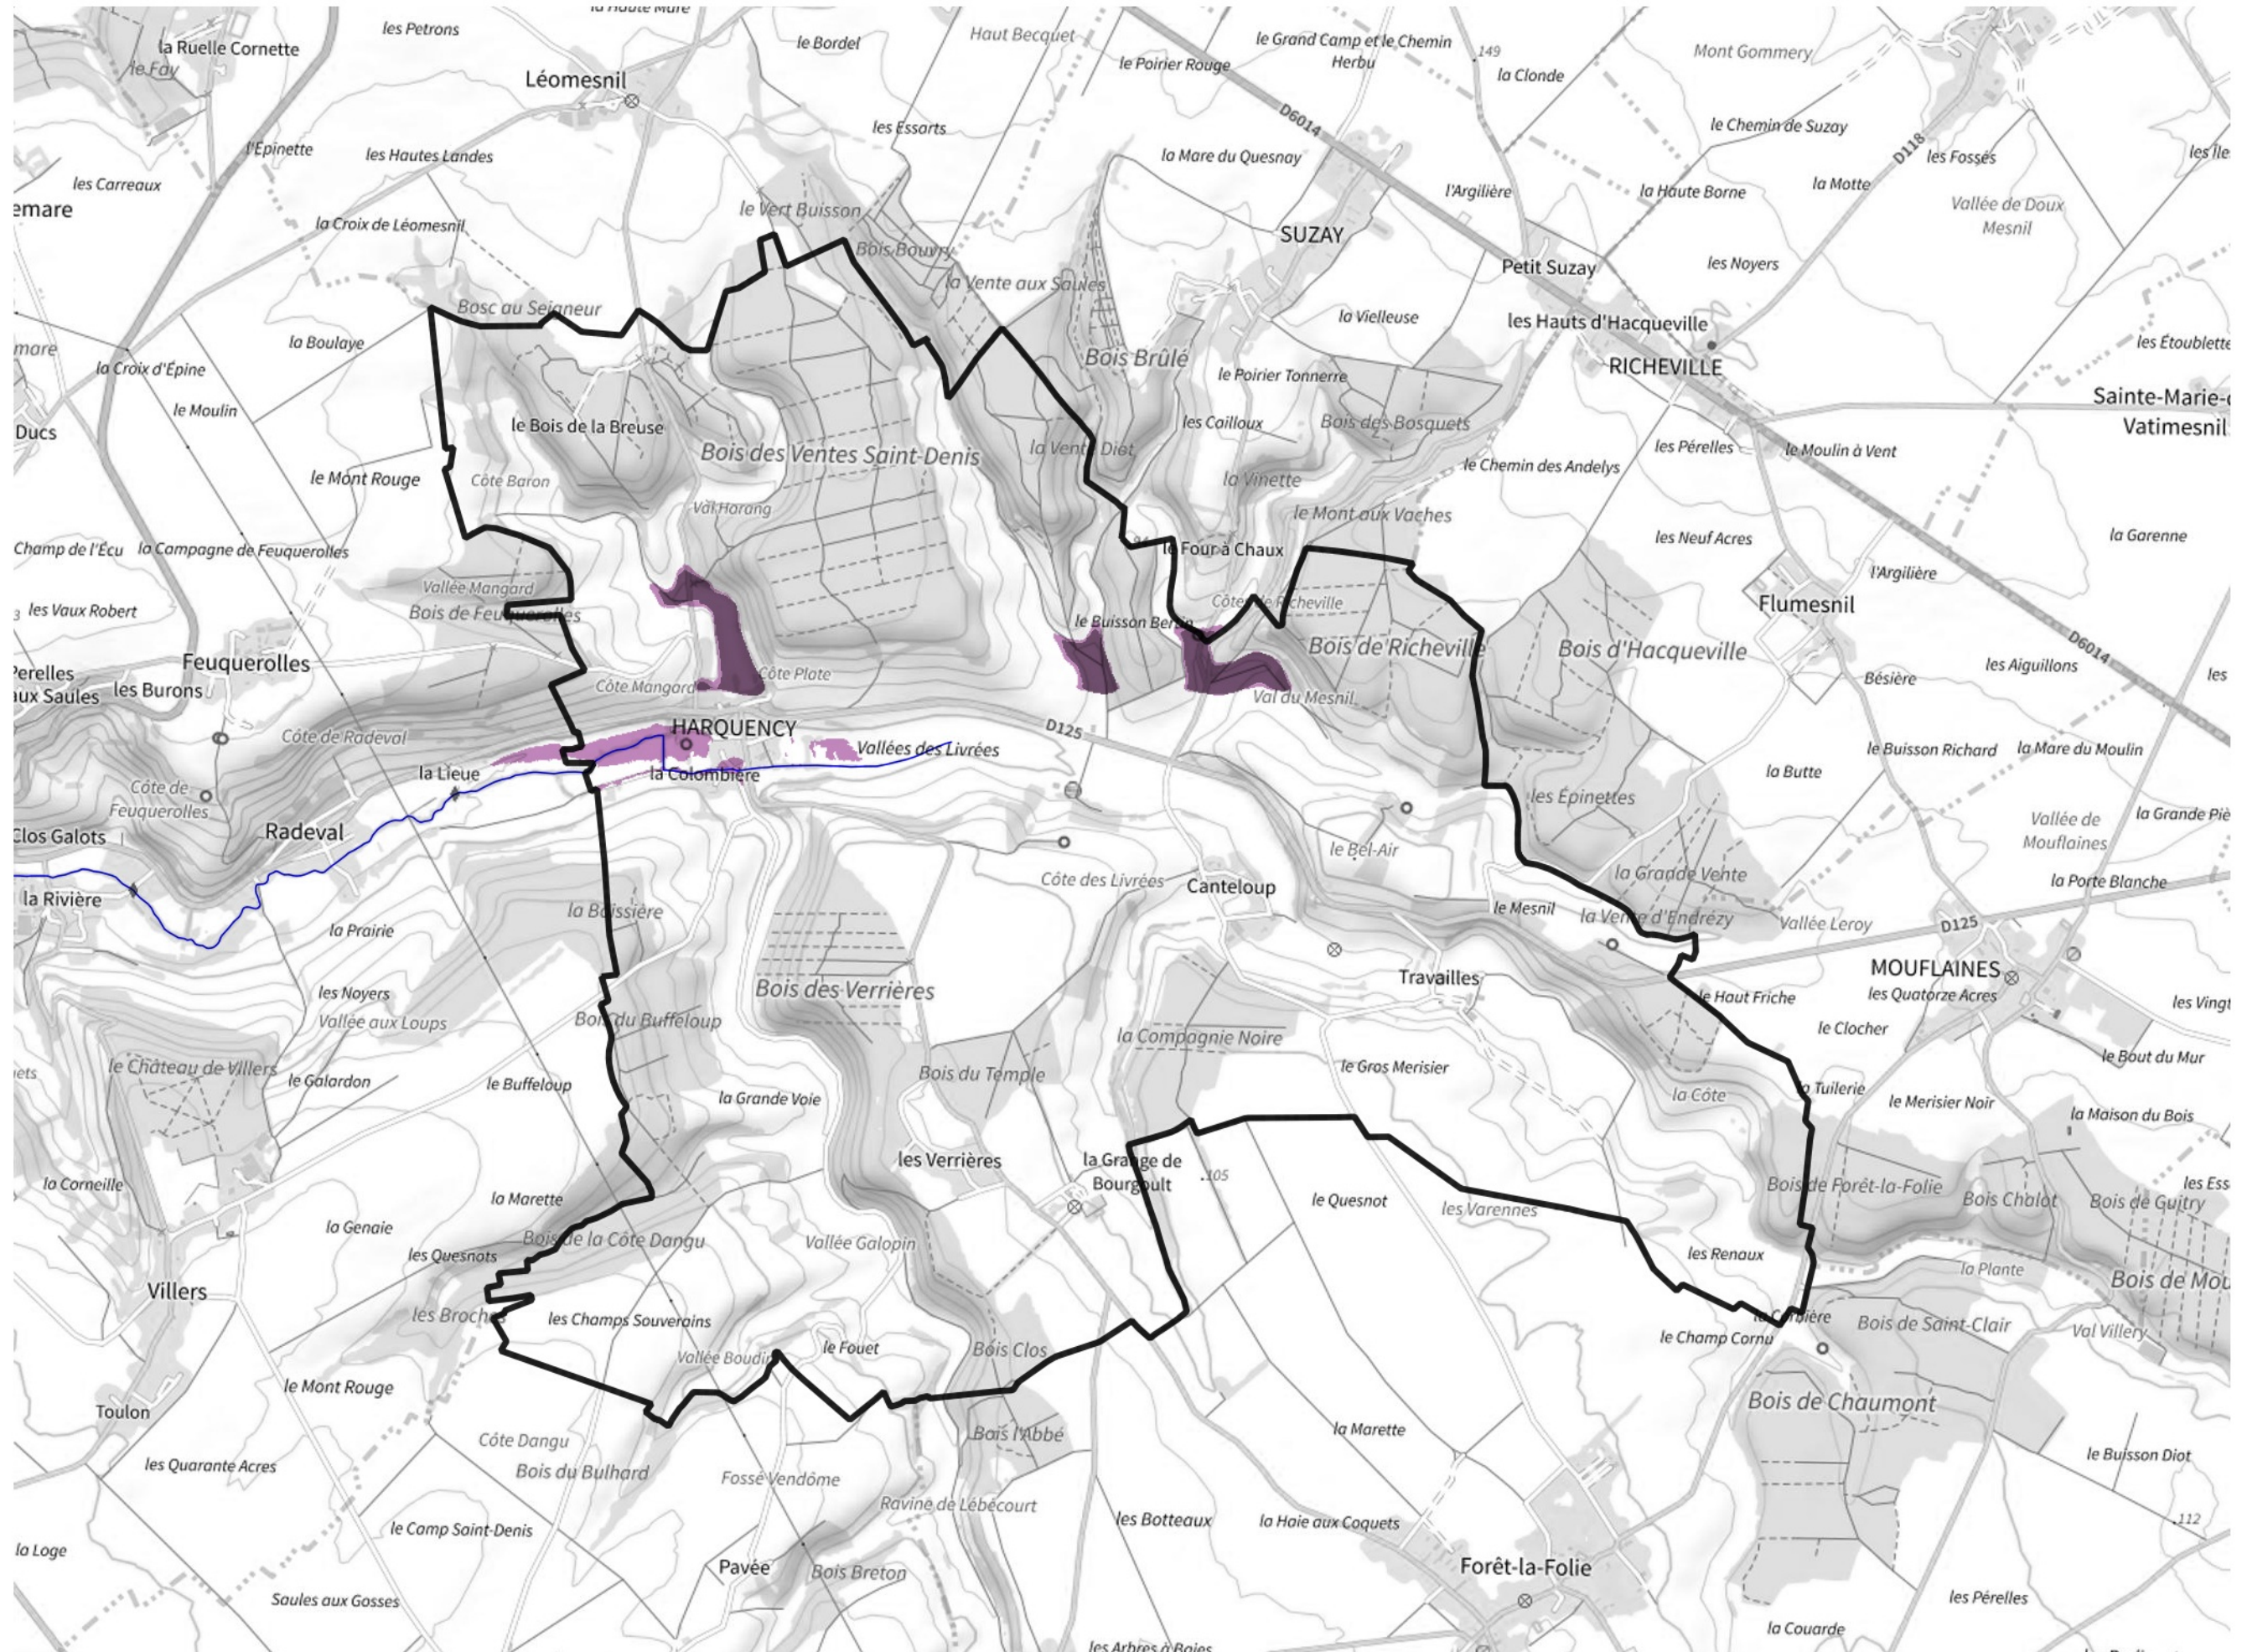

Inventaire régional des Zones Humides (ZH) et des Milieux Prédiposés à la Présence de Zones Humides (MPPZH) Harquency (27315)

- Zones humides**
- Inventaire terrain ou réglementaire
 - Autres (Photo-interprétation, non défini)
 - Zones humides dégradées
 - Milieux fortement prédisposés à la présence de zones humides
 - Milieux faiblement prédisposés à la présence de zones humides
 - Mares, étangs, lacs
 - Cours d'eau
 - Limite communale

Cette carte représente une mise à jour sur cette commune. Elle ne doit pas être utilisée pour les communes voisines.

[Il est fortement conseillé de se reporter à la notice avant l'interprétation de cette page](#)

0 250 500 m

Sources :
- IGN - Plan v2
- IGN - AdminExpress
- IGN - BD Topo
- DREAL Normandie

Production :
DREAL Normandie
le 24/07/2024