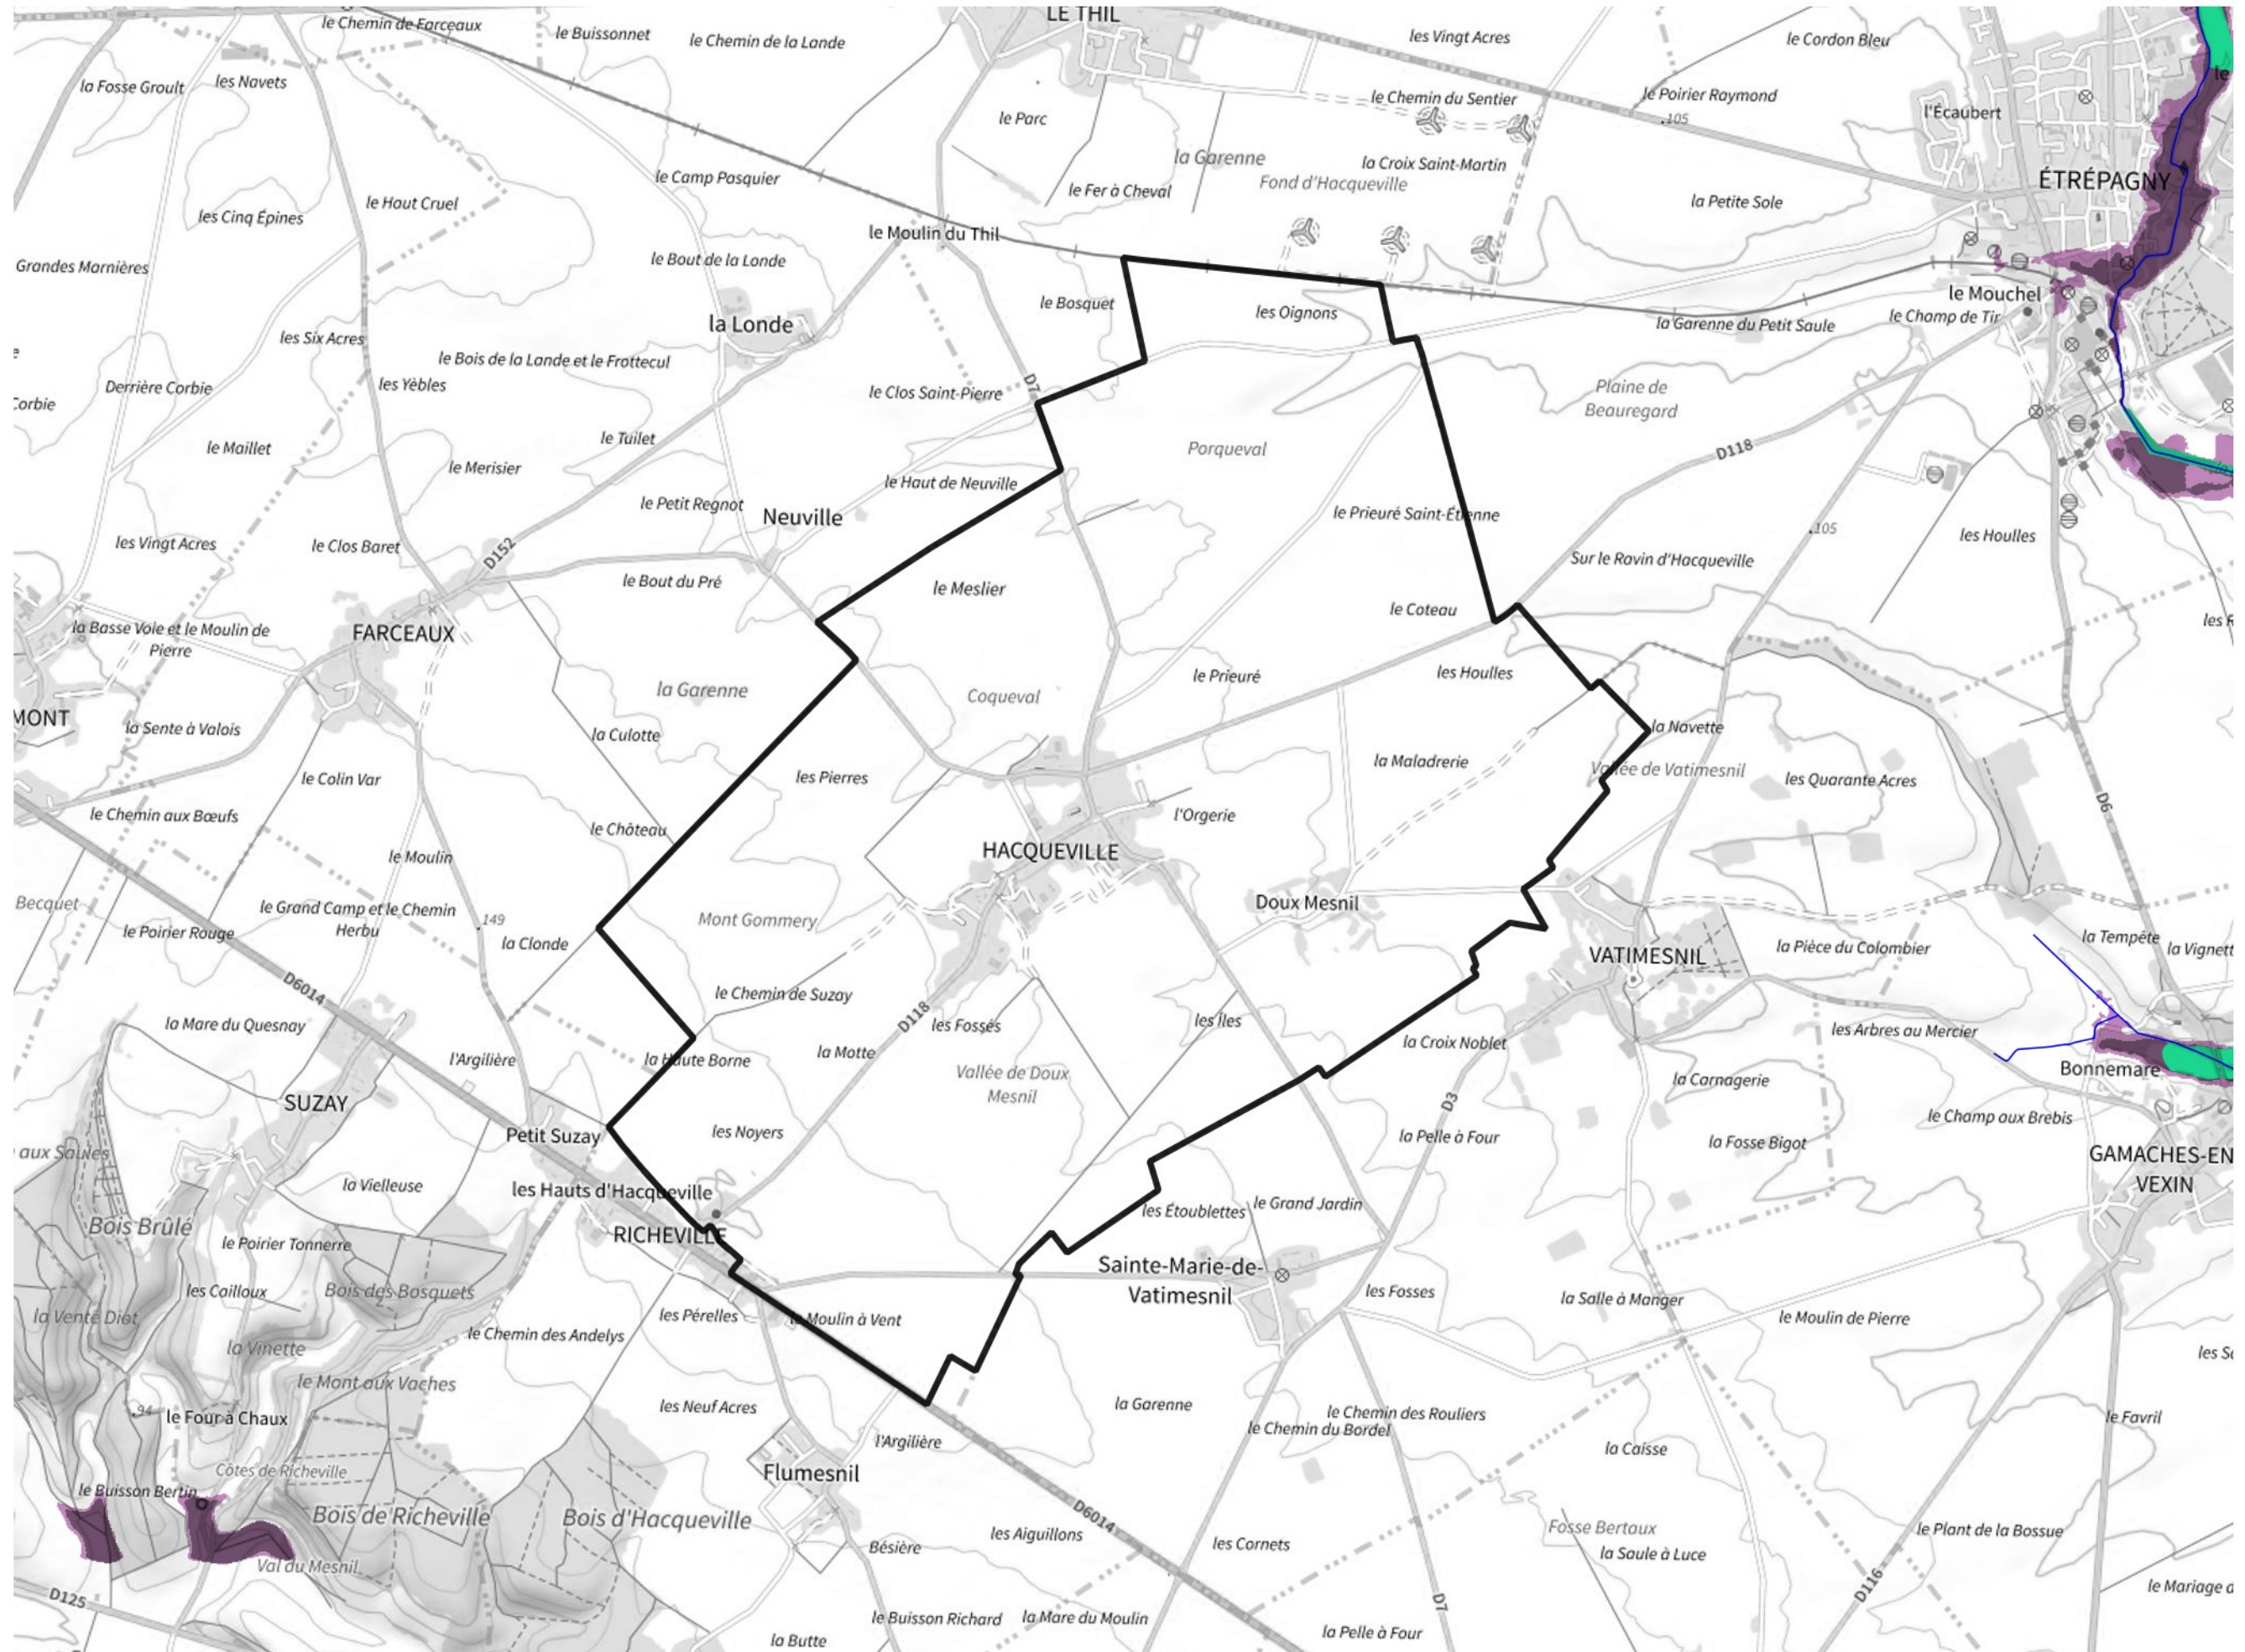

Inventaire régional des Zones Humides (ZH) et des Milieux Prédiposés à la Présence de Zones Humides (MPPZH) Hacqueville (27310)

- Zones humides**
- Inventaire terrain ou réglementaire
 - Autres (Photo-interprétation, non défini)
 - Zones humides dégradées
 - Milieux fortement prédisposés à la présence de zones humides
 - Milieux faiblement prédisposés à la présence de zones humides
 - Mares, étangs, lacs
 - Cours d'eau
 - Limite communale

Cette carte représente une mise à jour sur cette commune. Elle ne doit pas être utilisée pour les communes voisines.

[Il est fortement conseillé de se reporter à la notice avant l'interprétation de cette page](#)

0 250 500 m

Sources :
- IGN - Plan v2
- IGN - AdminExpress
- IGN - BD Topo
- DREAL Normandie

Production :
DREAL Normandie
le 24/07/2024