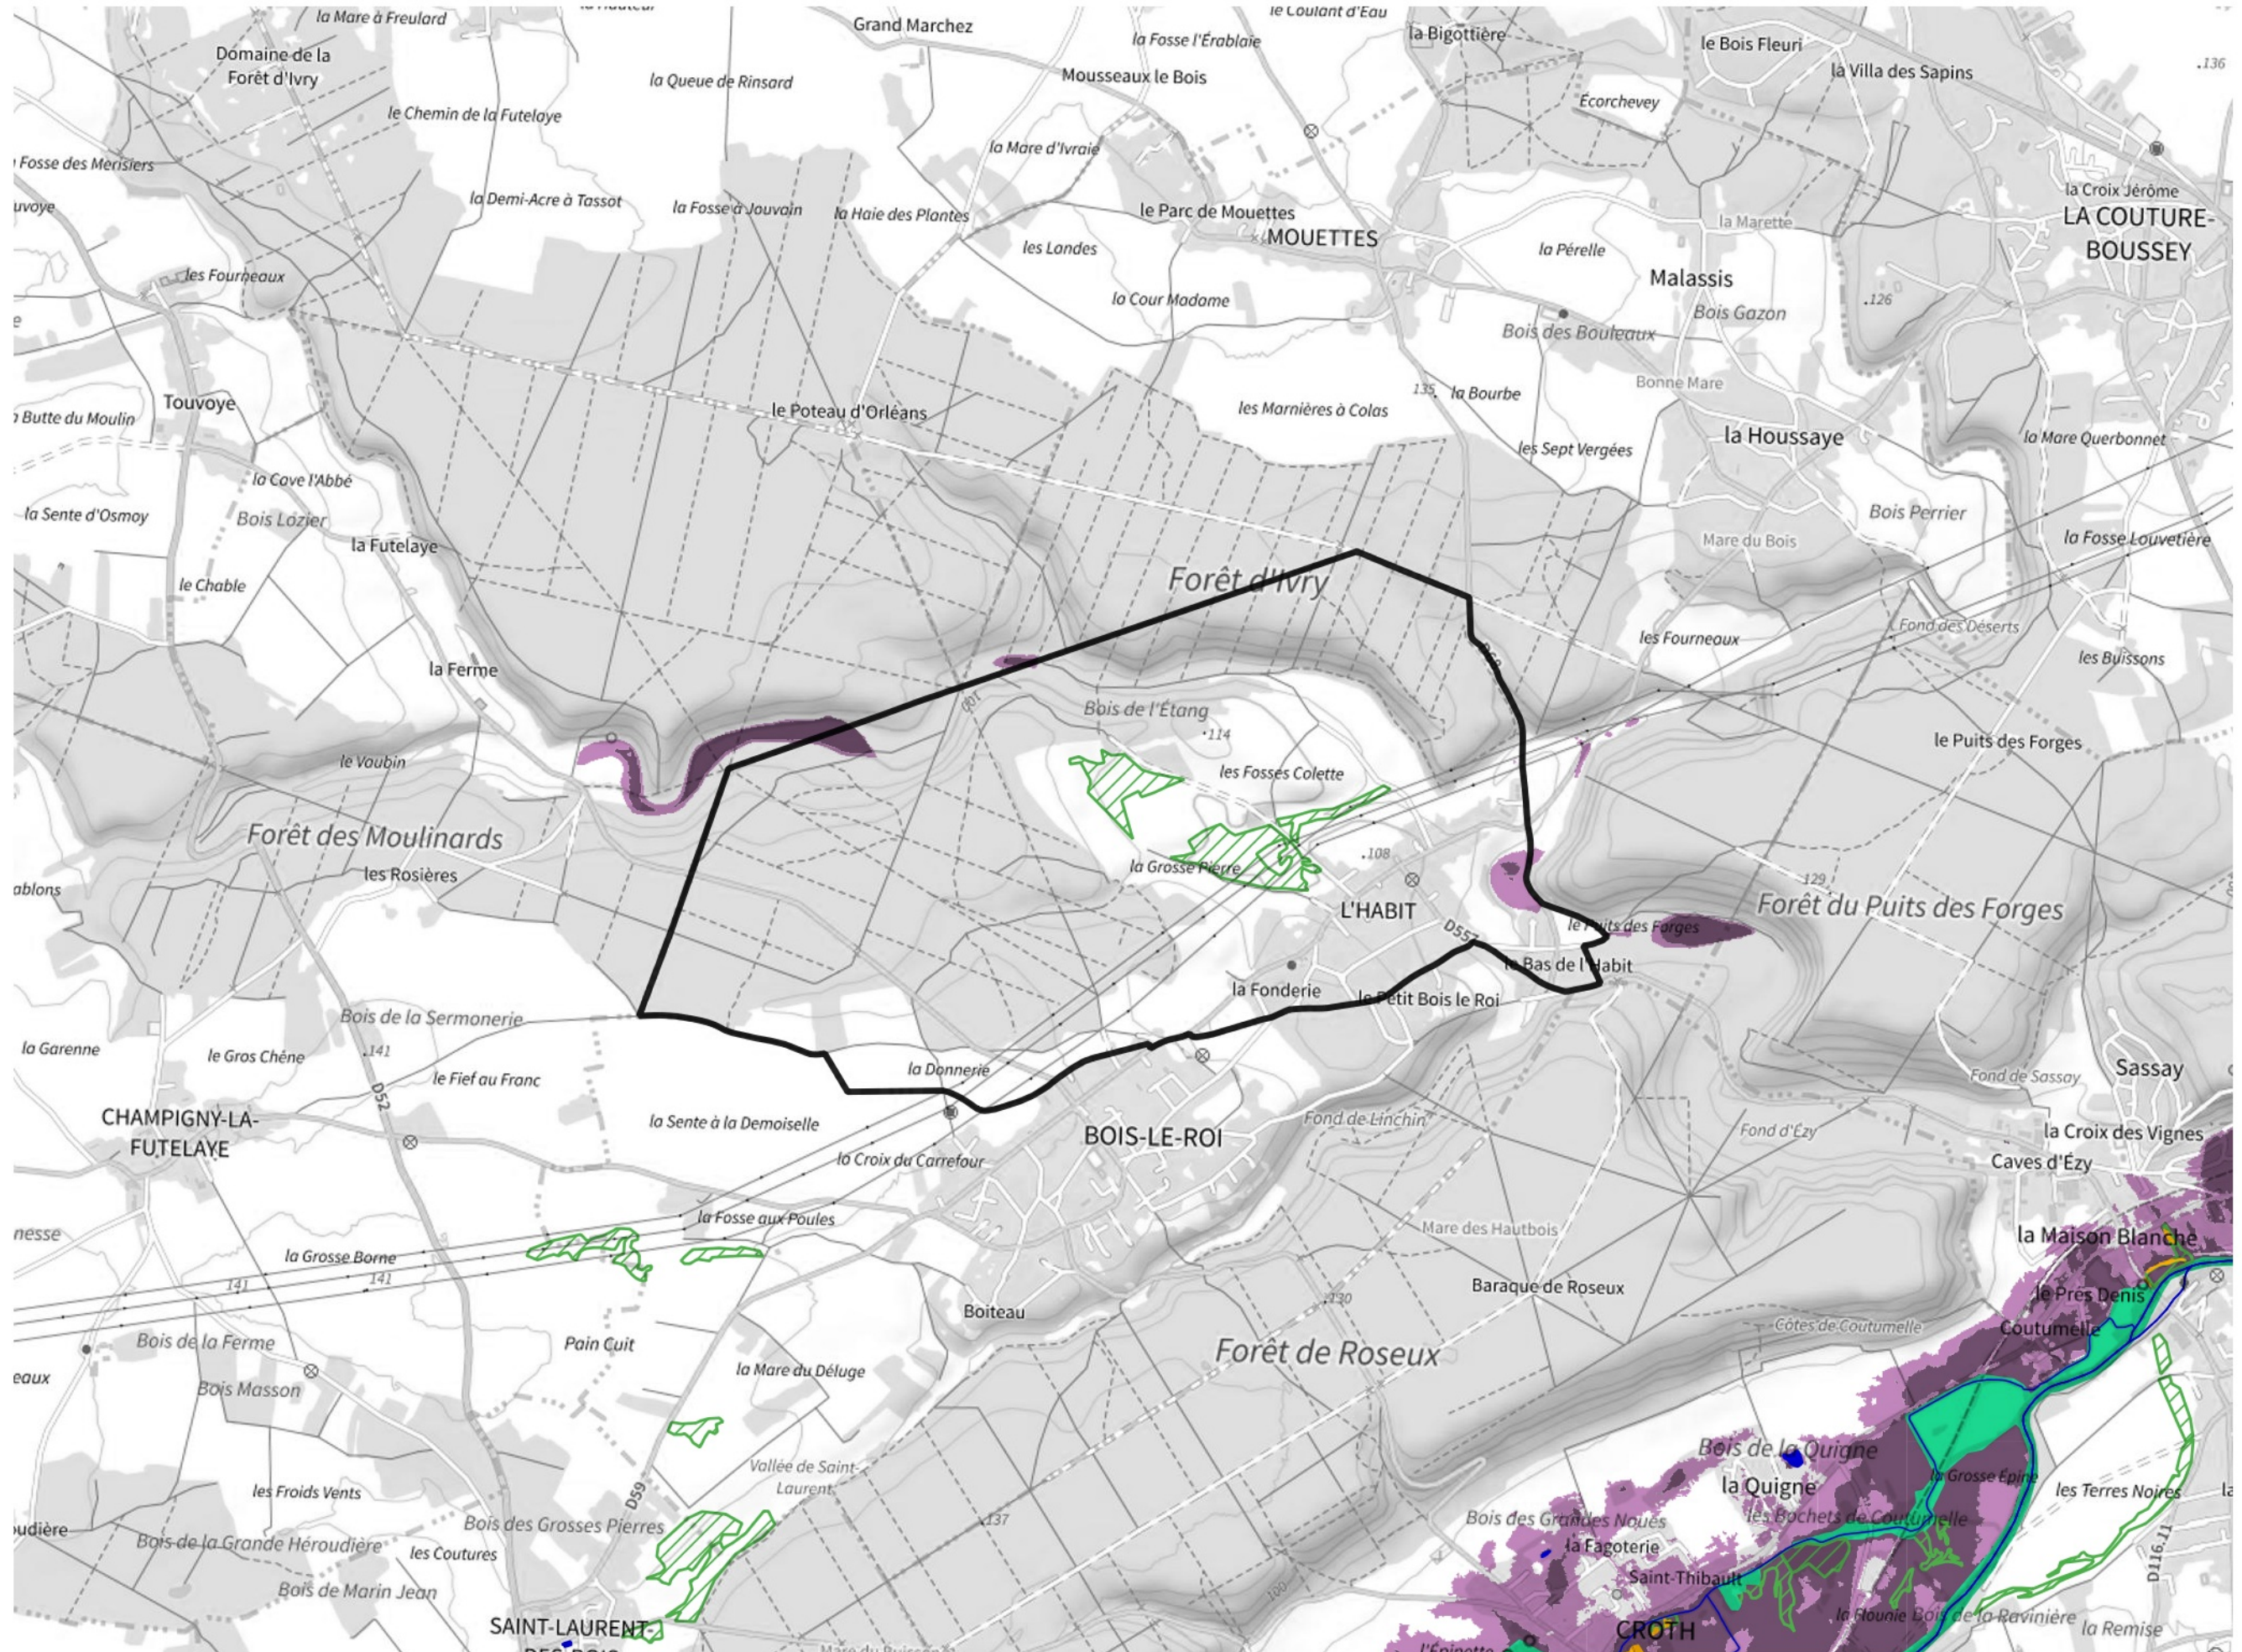

Inventaire régional des Zones Humides (ZH) et des Milieux Prédiposés à la Présence de Zones Humides (MPPZH) L'Habit (27309)

- Zones humides**
- Inventaire terrain ou réglementaire
 - Autres (Photo-interprétation, non défini)
 - Zones humides dégradées
 - Milieux fortement prédisposés à la présence de zones humides
 - Milieux faiblement prédisposés à la présence de zones humides
 - Mares, étangs, lacs
 - Cours d'eau
 - Limite communale

Cette carte représente une mise à jour sur cette commune. Elle ne doit pas être utilisée pour les communes voisines.

[Il est fortement conseillé de se reporter à la notice avant l'interprétation de cette page](#)

0 250 500 m

Sources :
- IGN - Plan v2
- IGN - AdminExpress
- IGN - BD Topo
- DREAL Normandie

Production :
DREAL Normandie
le 24/07/2024