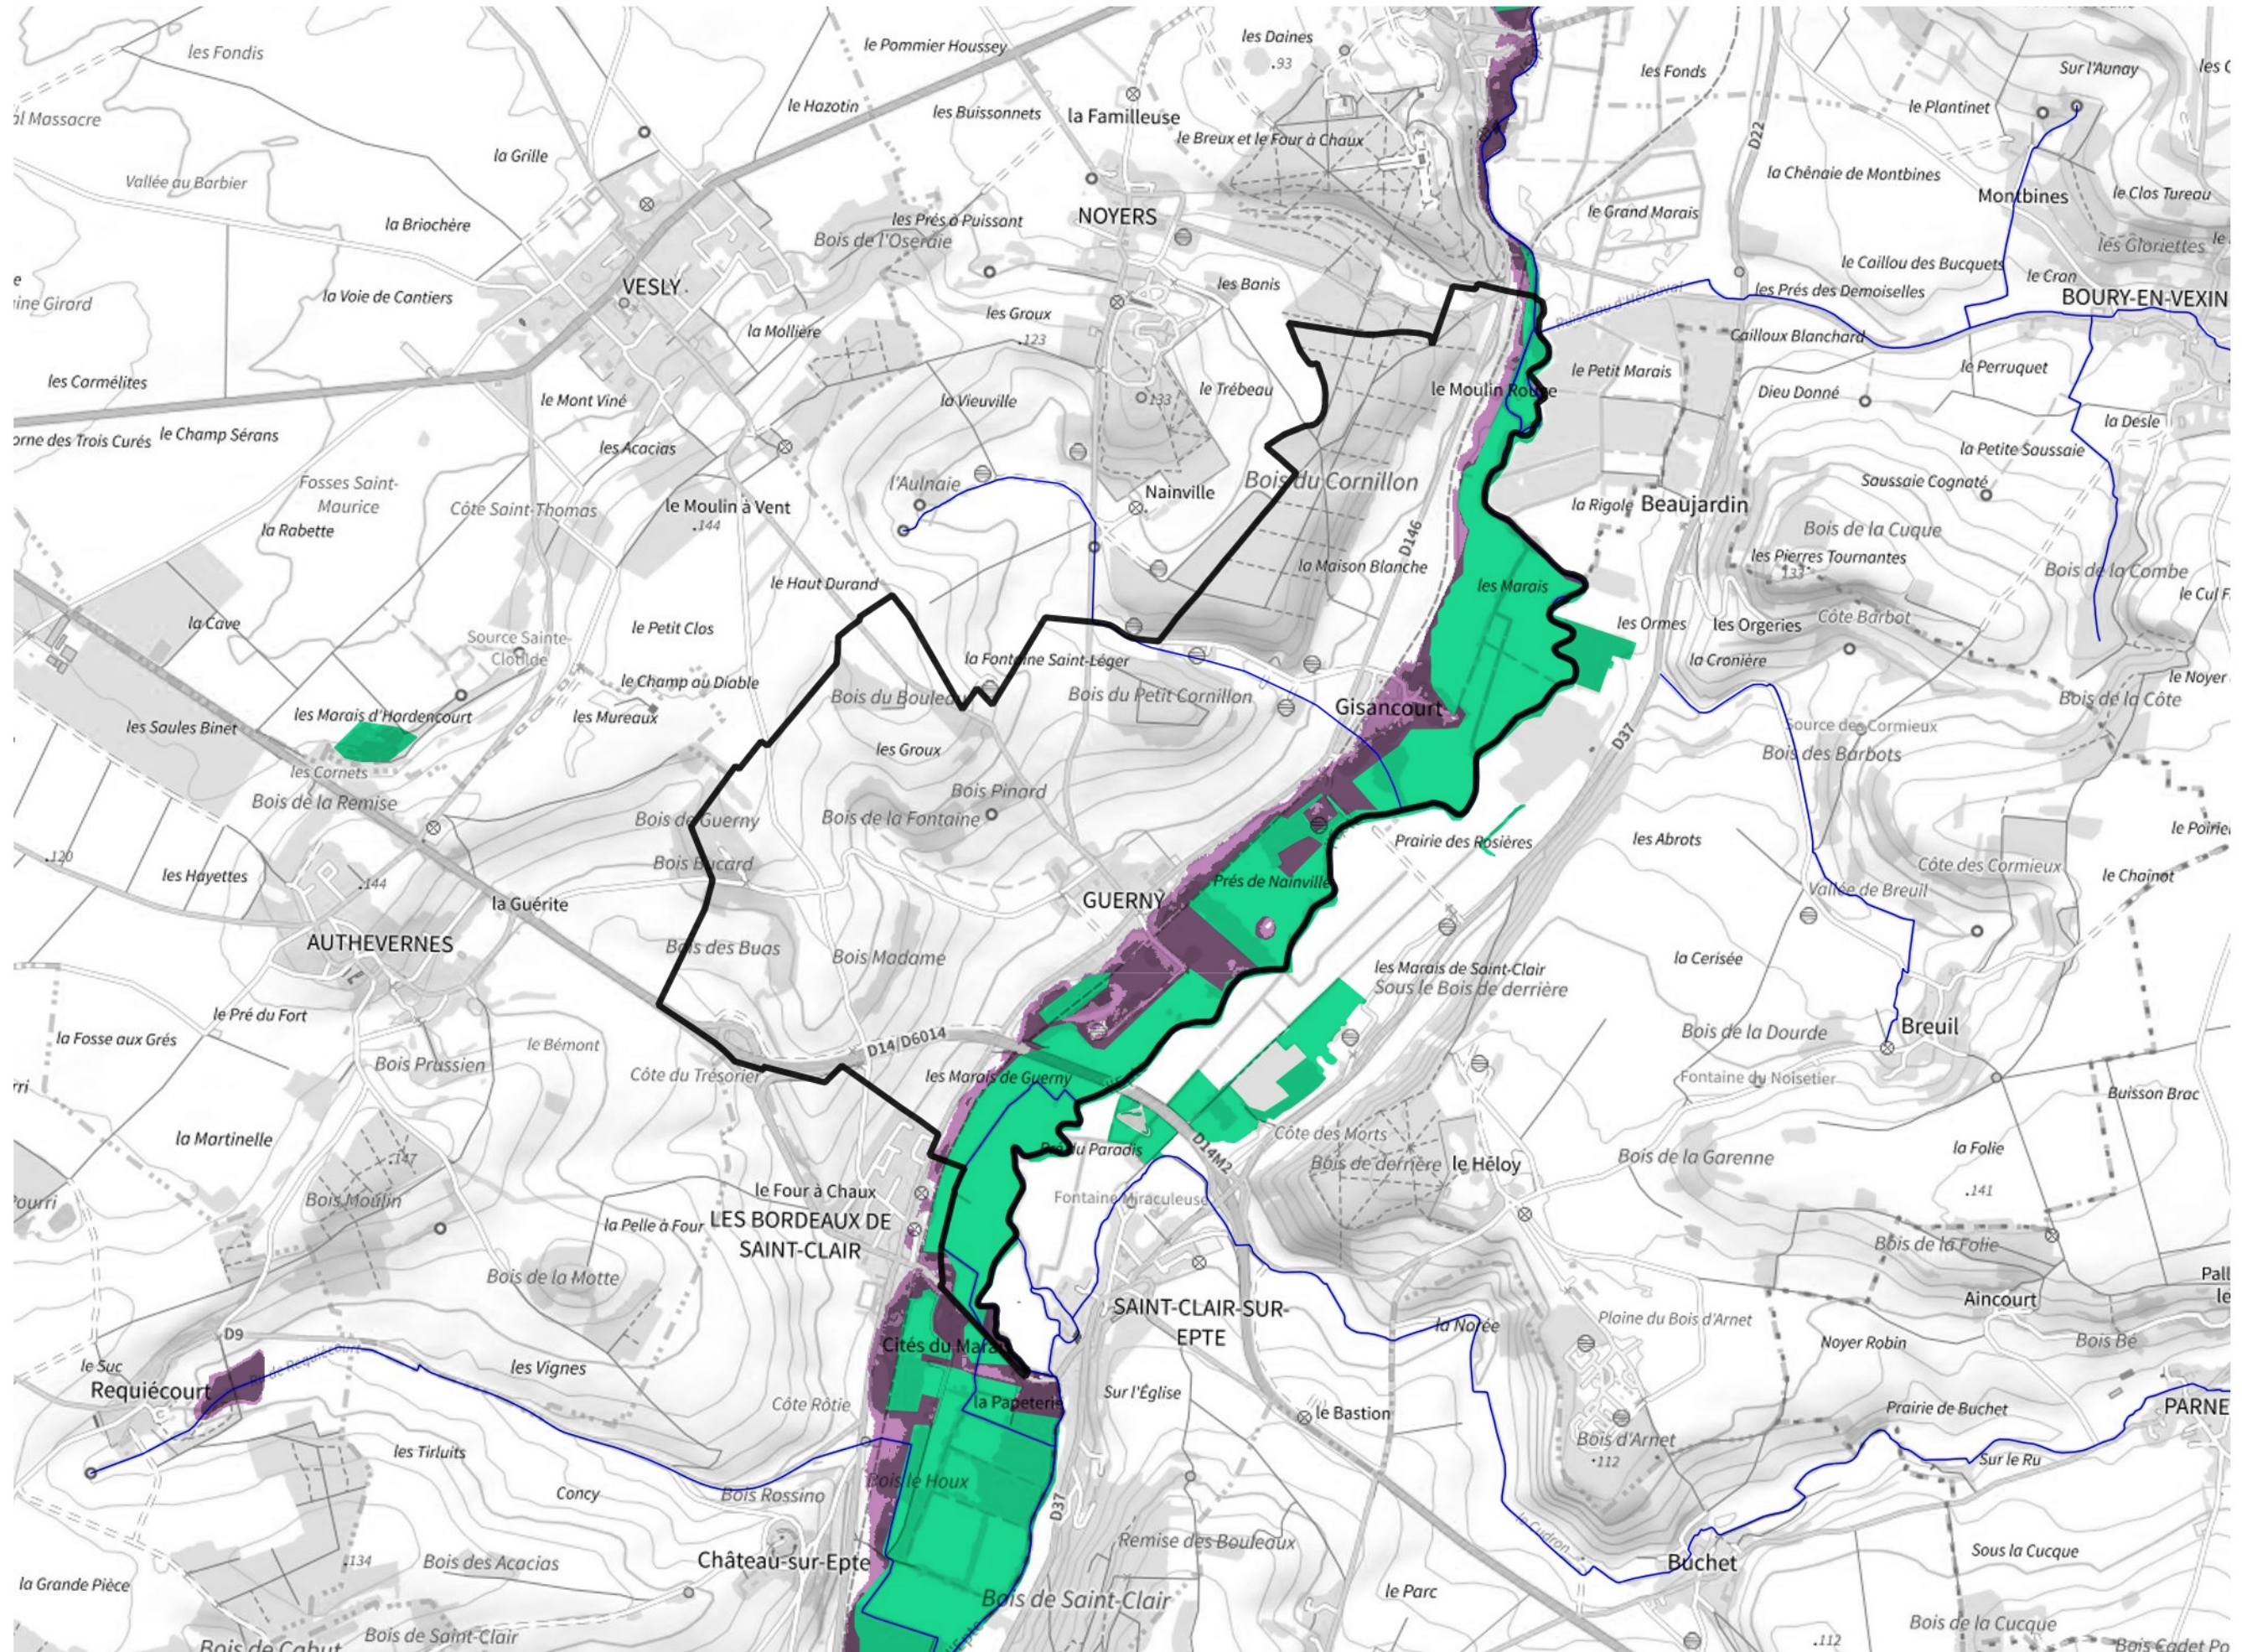

Inventaire régional des Zones Humides (ZH) et des Milieux Prédiposés à la Présence de Zones Humides (MPPZH) Guerny (27304)

- Zones humides**
- Inventaire terrain ou réglementaire
 - Autres (Photo-interprétation, non défini)
 - Zones humides dégradées
 - Milieux fortement prédisposés à la présence de zones humides
 - Milieux faiblement prédisposés à la présence de zones humides
 - Mares, étangs, lacs
 - Cours d'eau
 - Limite communale

Cette carte représente une mise à jour sur cette commune. Elle ne doit pas être utilisée pour les communes voisines.

[Il est fortement conseillé de se reporter à la notice avant l'interprétation de cette page](#)

0 250 500 m

Sources :
- IGN - Plan v2
- IGN - AdminExpress
- IGN - BD Topo
- DREAL Normandie

Production :
DREAL Normandie
le 24/07/2024