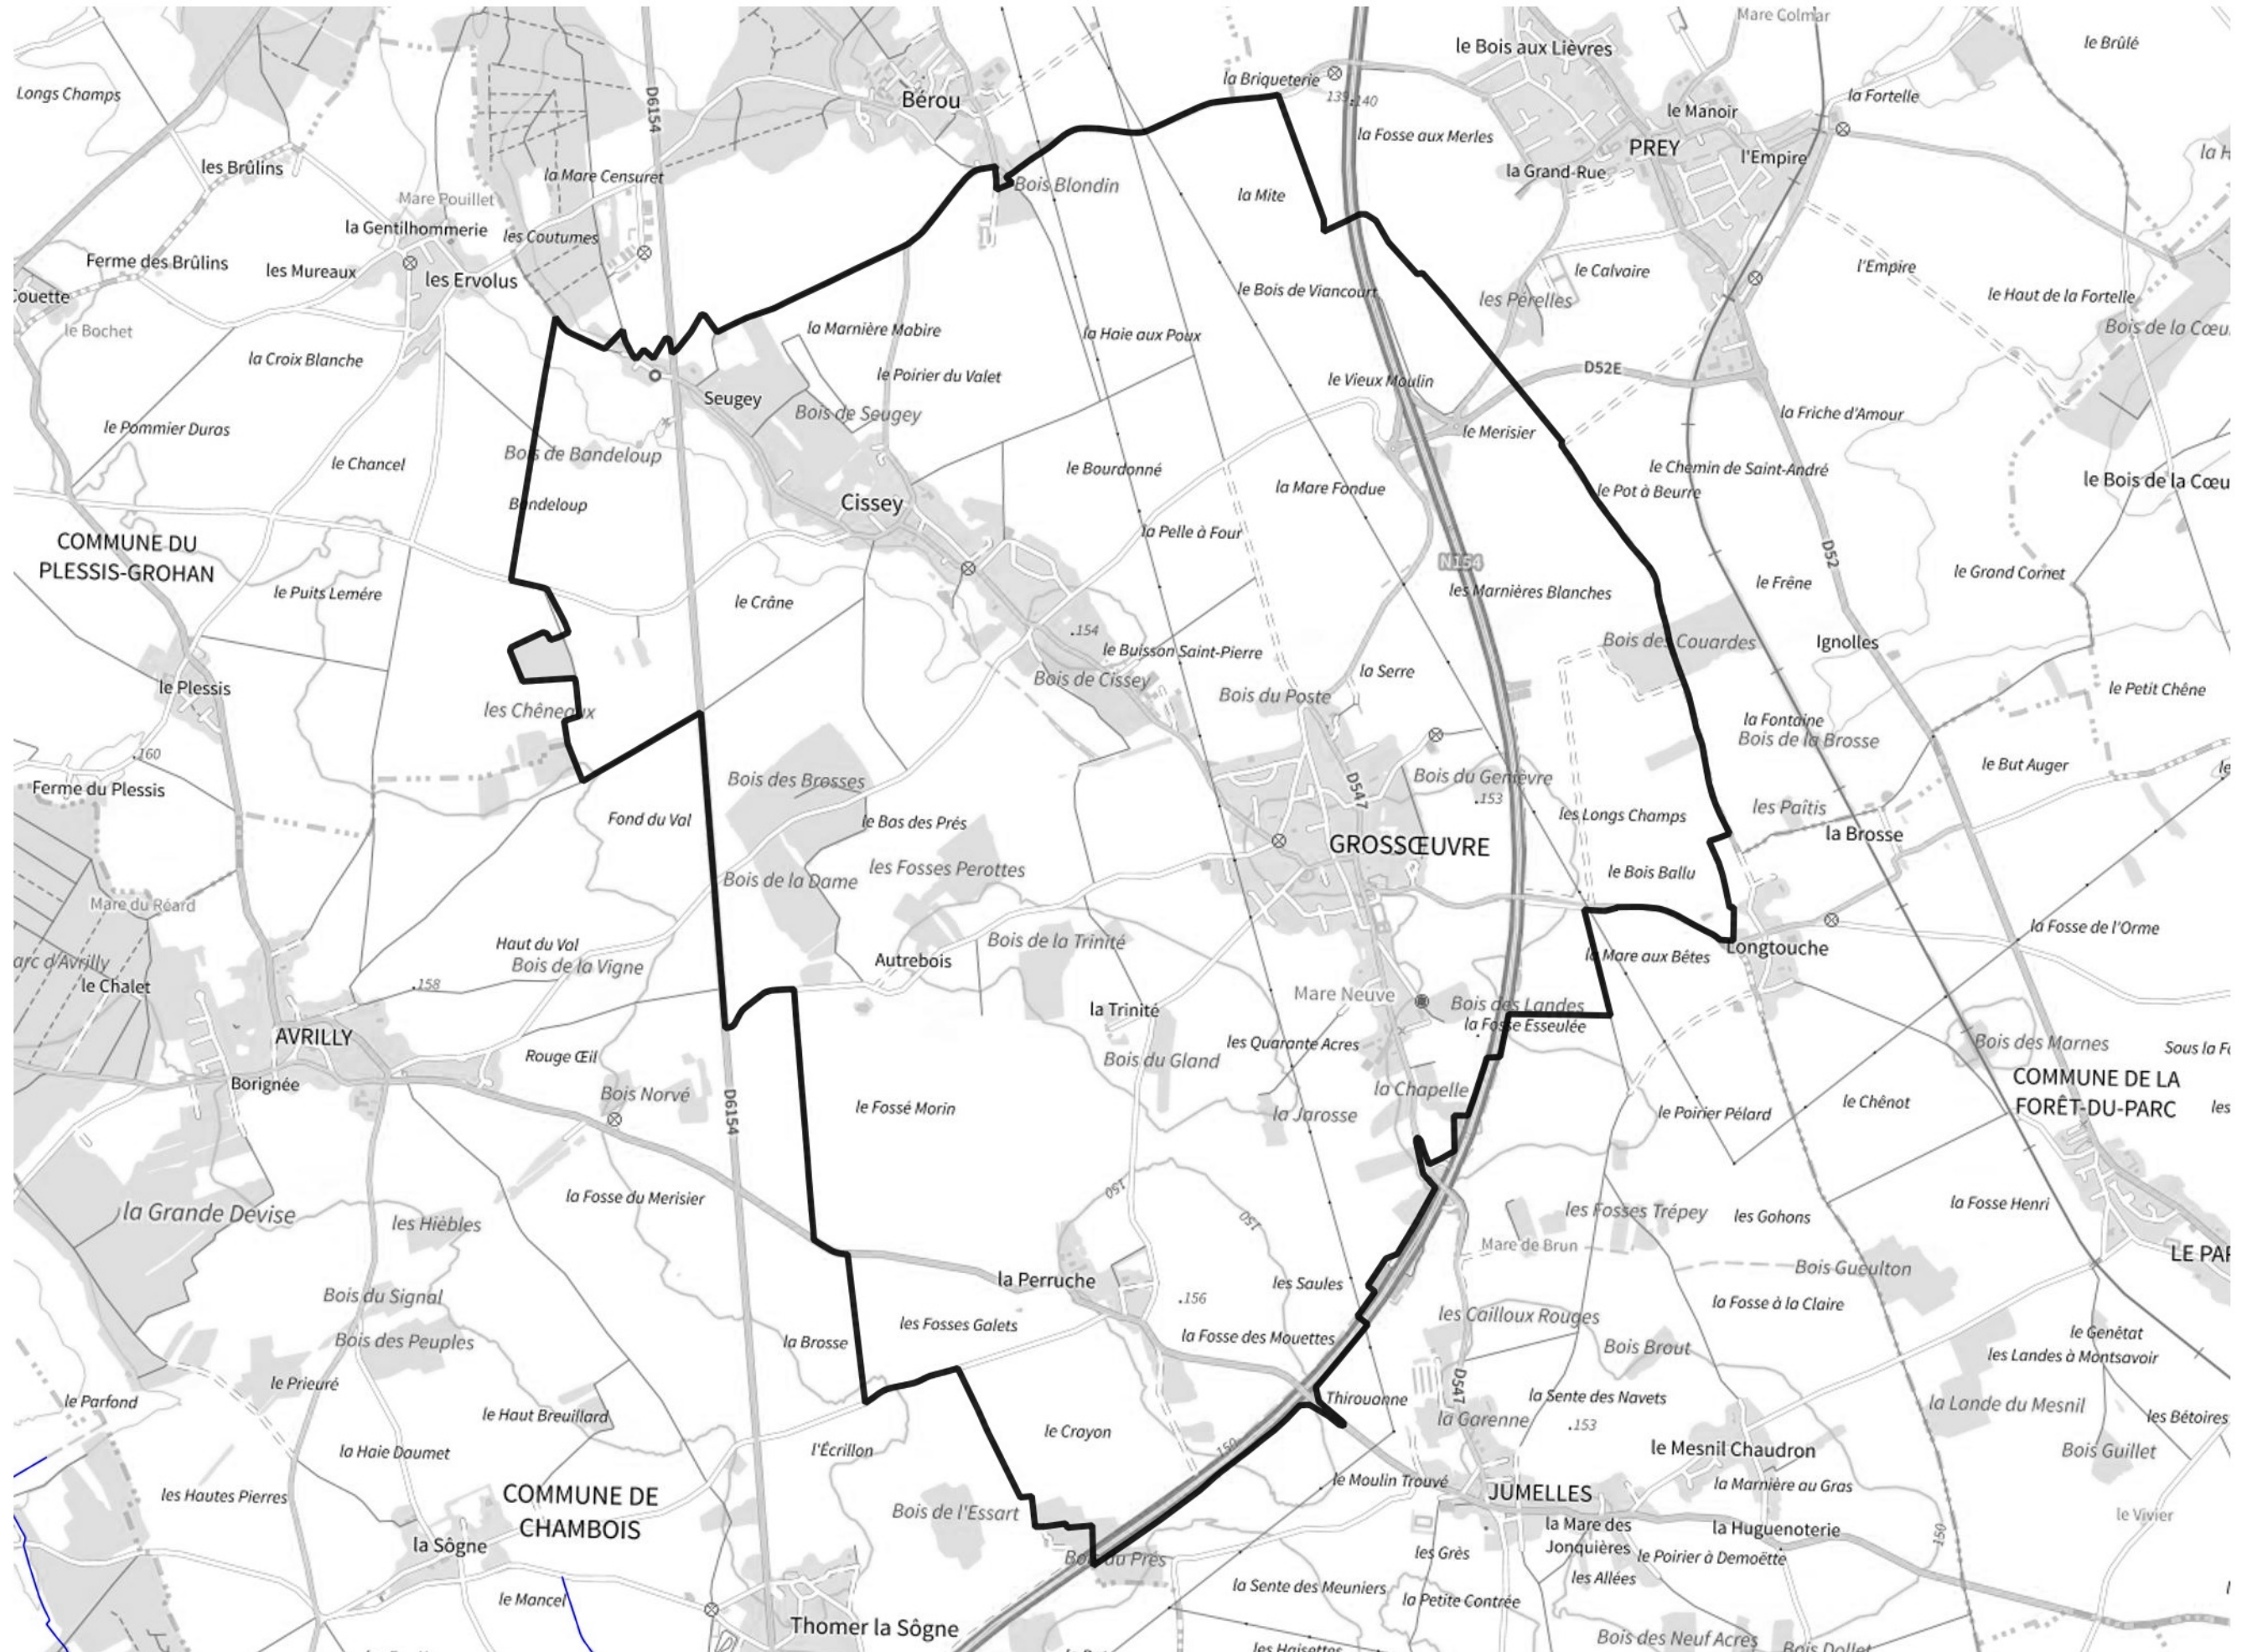

Inventaire régional des Zones Humides (ZH) et des Milieux Prédiposés à la Présence de Zones Humides (MPPZH) Grossœuvre (27301)

- Zones humides**
- Inventaire terrain ou réglementaire
 - Autres (Photo-interprétation, non défini)
 - Zones humides dégradées
 - Milieux fortement prédisposés à la présence de zones humides
 - Milieux faiblement prédisposés à la présence de zones humides
 - Mares, étangs, lacs
 - Cours d'eau
 - Limite communale

Cette carte représente une mise à jour sur cette commune. Elle ne doit pas être utilisée pour les communes voisines.

[Il est fortement conseillé de se reporter à la notice avant l'interprétation de cette page](#)

0 250 500 m

Sources :
- IGN - Plan v2
- IGN - AdminExpress
- IGN - BD Topo
- DREAL Normandie

Production :
DREAL Normandie
le 24/07/2024