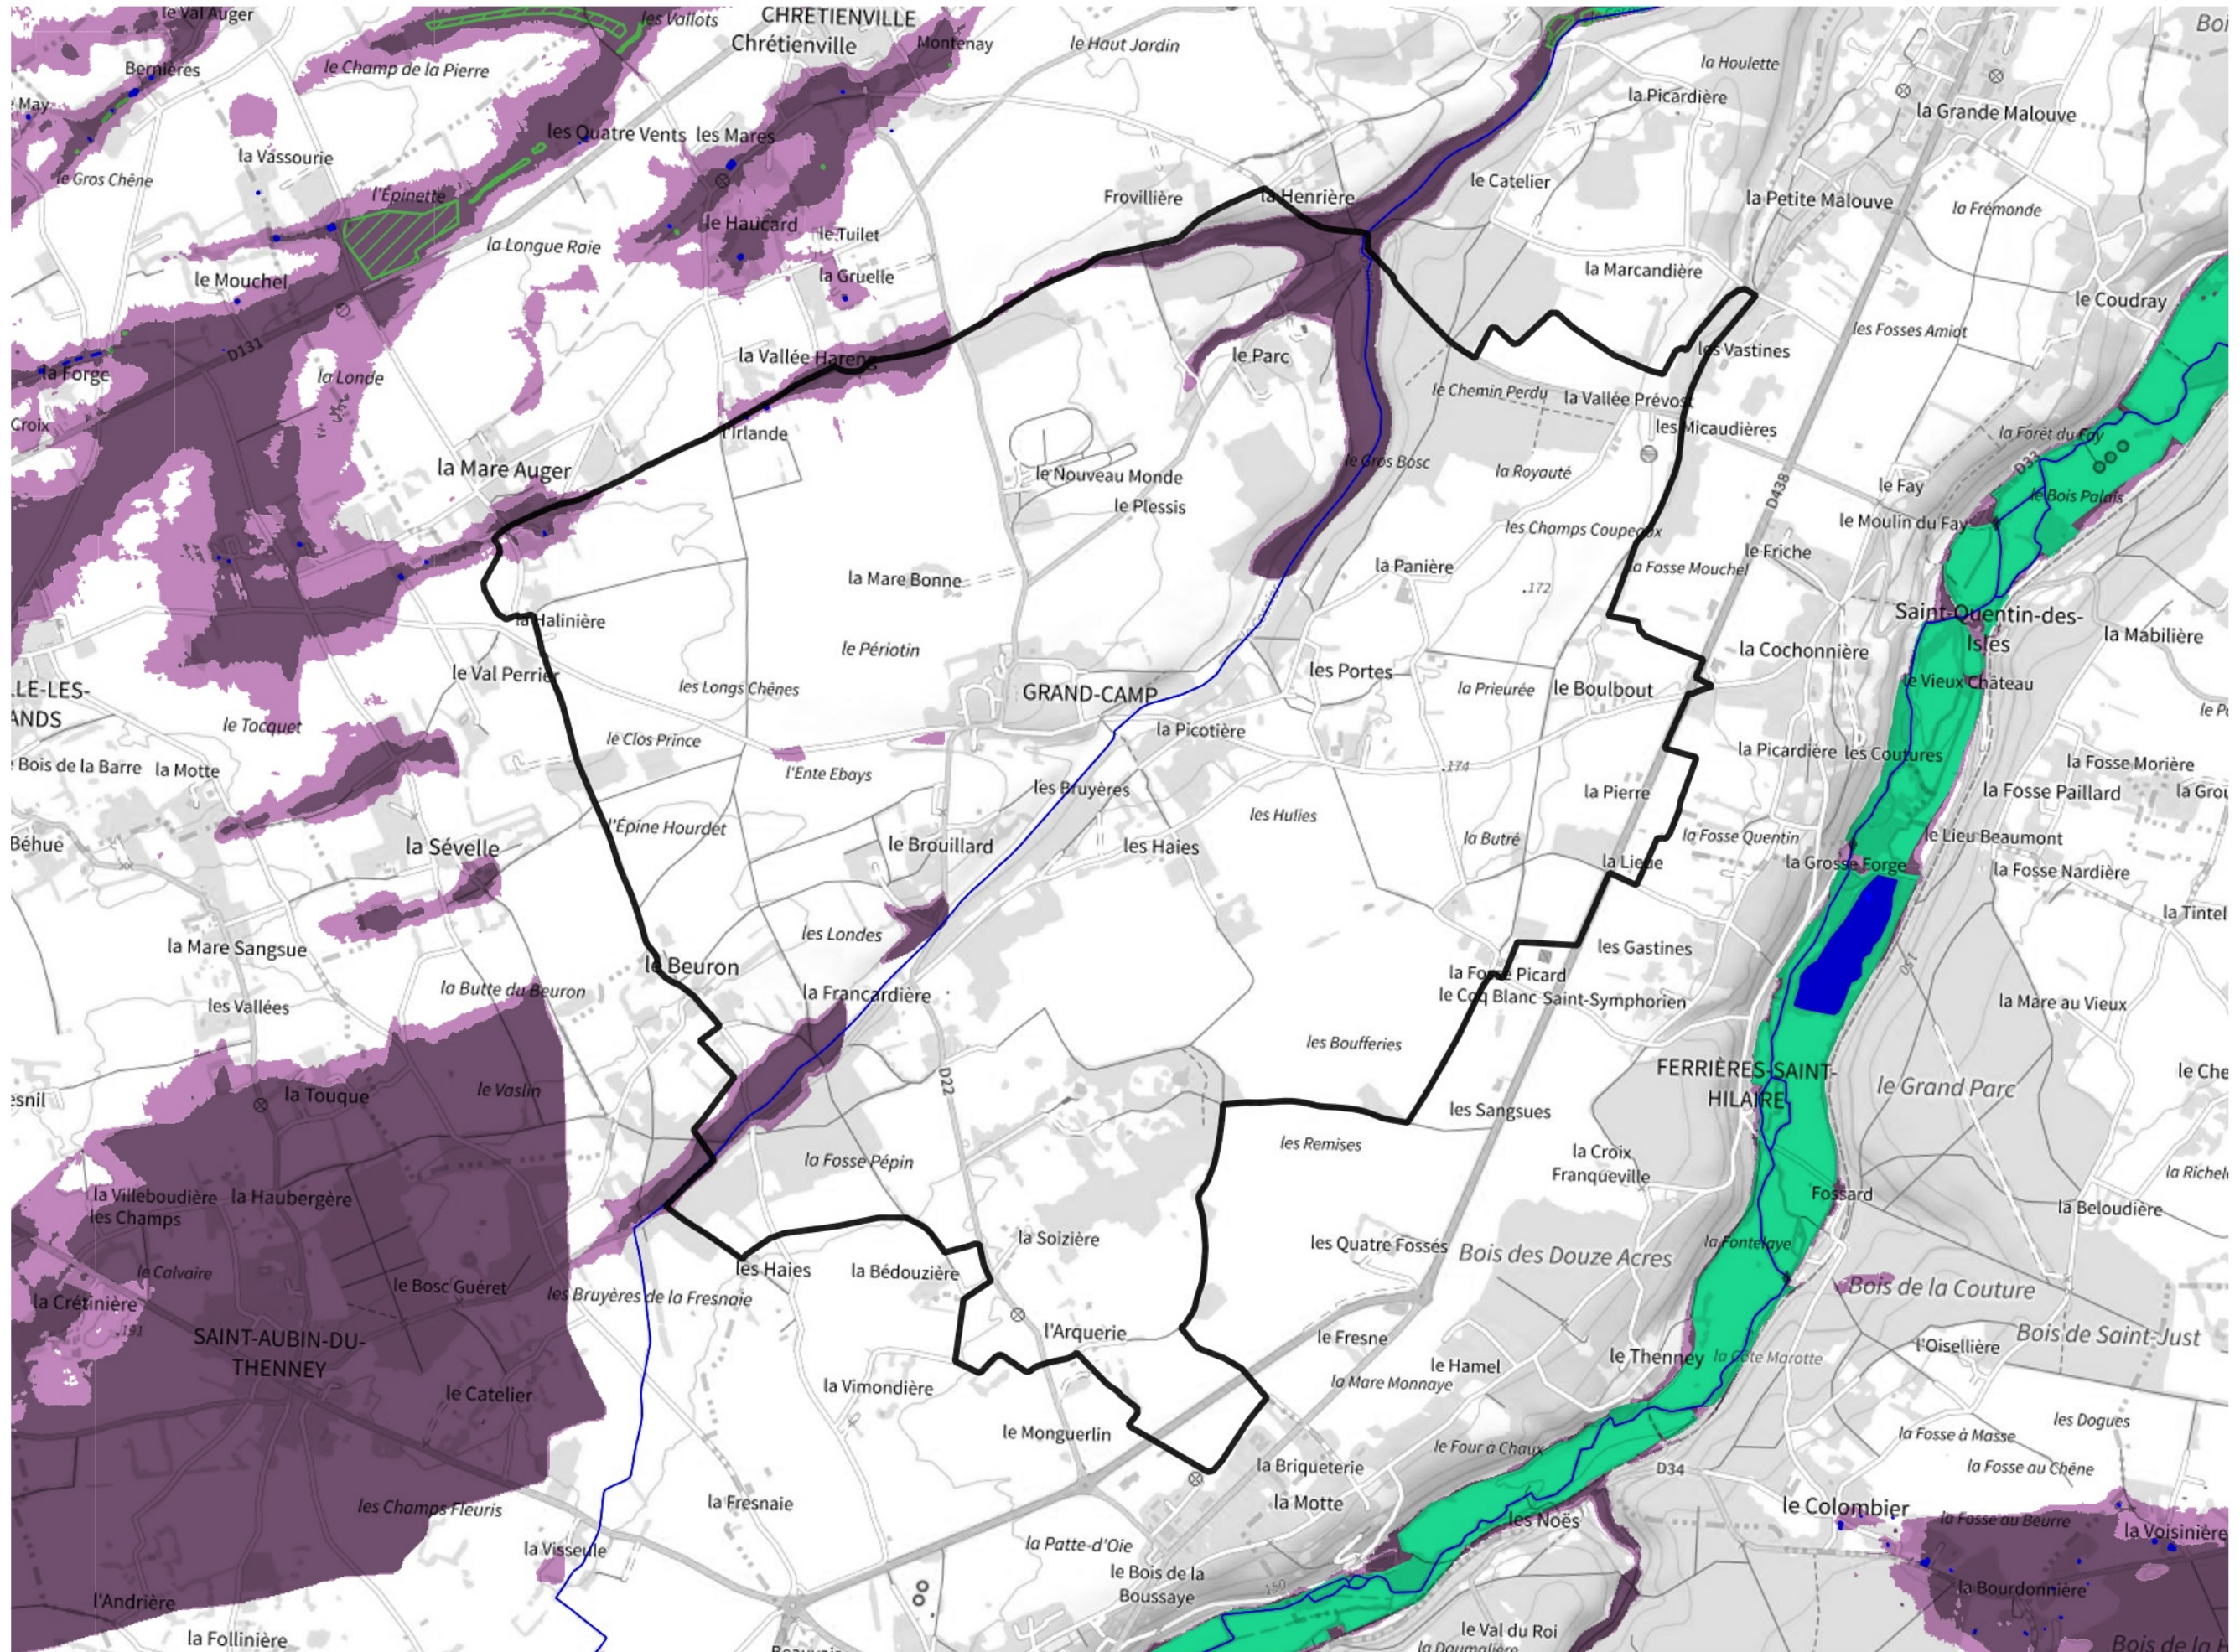

Inventaire régional des Zones Humides (ZH) et des Milieux Prédiposés à la Présence de Zones Humides (MPPZH) Grand-Camp (27295)

- Zones humides**
- Inventaire terrain ou réglementaire
 - Autres (Photo-interprétation, non défini)
 - Zones humides dégradées
 - Milieux fortement prédisposés à la présence de zones humides
 - Milieux faiblement prédisposés à la présence de zones humides
 - Mares, étangs, lacs
 - Cours d'eau
 - Limite communale

Cette carte représente une mise à jour sur cette commune. Elle ne doit pas être utilisée pour les communes voisines.

[Il est fortement conseillé de se reporter à la notice avant l'interprétation de cette page](#)

0 250 500 m

Sources :
- IGN - Plan v2
- IGN - AdminExpress
- IGN - BD Topo
- DREAL Normandie

Production :
DREAL Normandie
le 24/07/2024