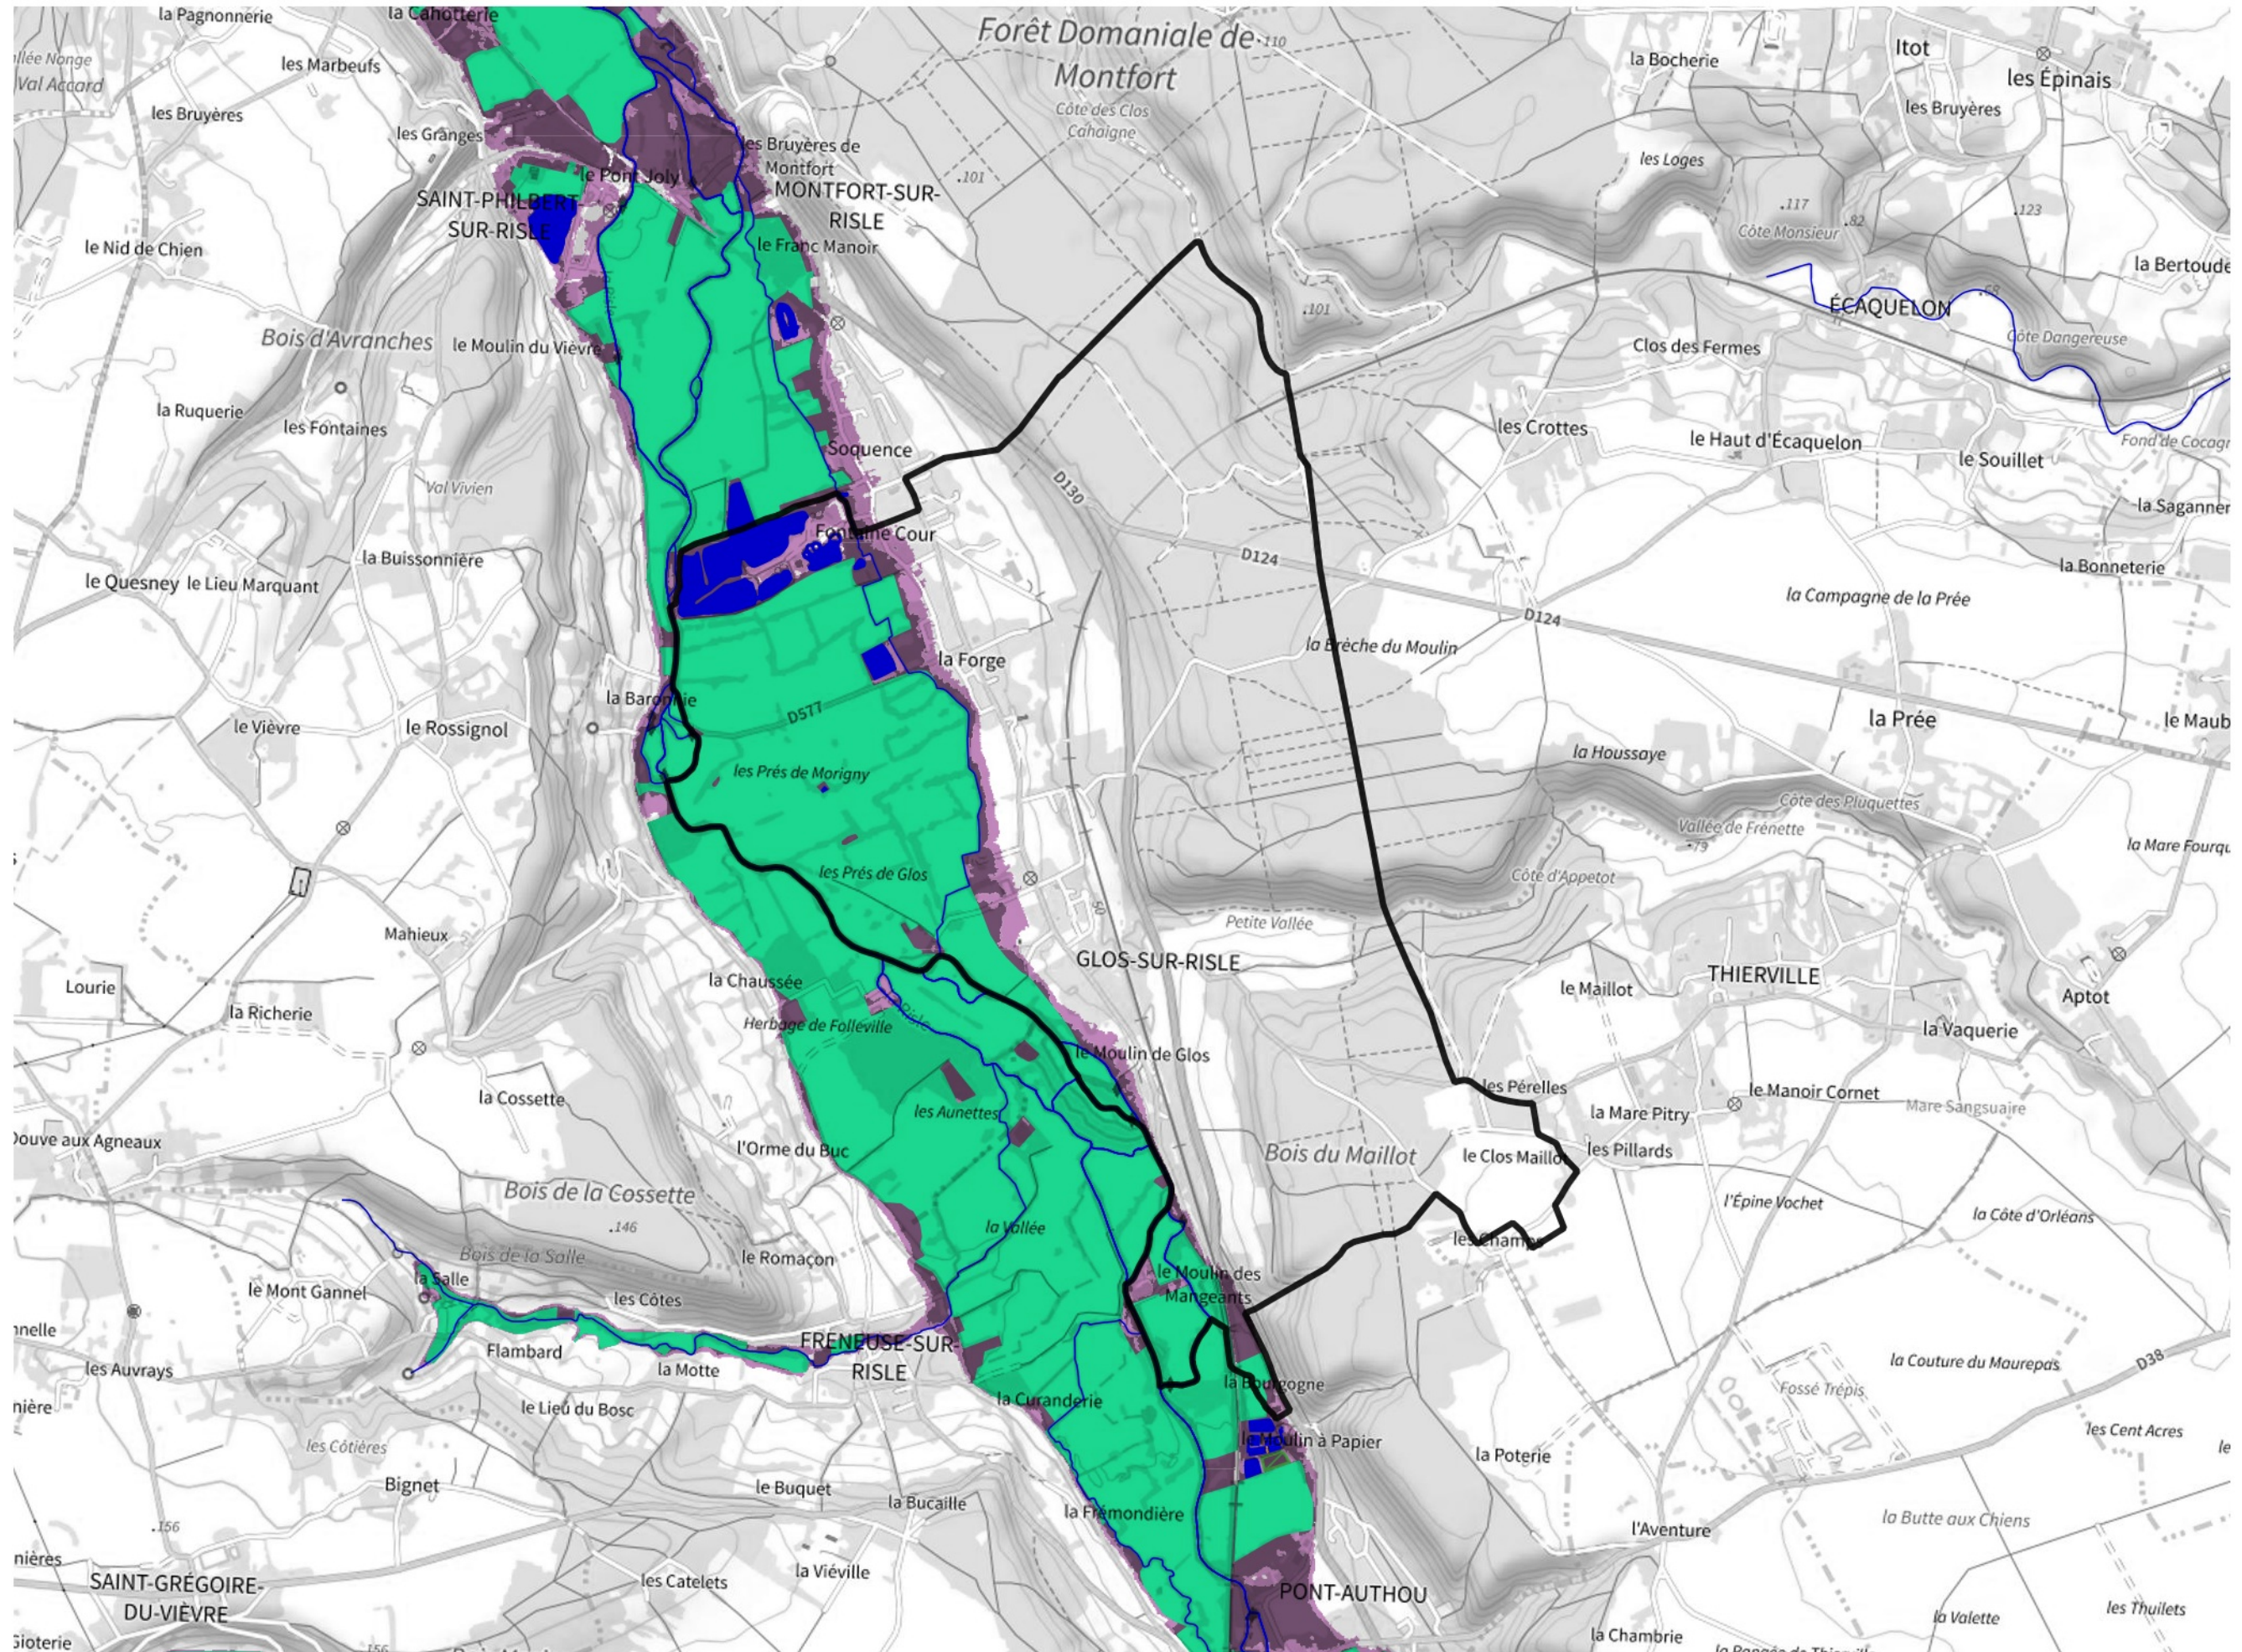

Inventaire régional des Zones Humides (ZH) et des Milieux Prédiposés à la Présence de Zones Humides (MPPZH) Glos-sur-Risle (27288)

- Zones humides**
- Inventaire terrain ou réglementaire
 - Autres (Photo-interprétation, non défini)
 - Zones humides dégradées
 - Milieux fortement prédisposés à la présence de zones humides
 - Milieux faiblement prédisposés à la présence de zones humides
 - Mares, étangs, lacs
 - Cours d'eau
 - Limite communale

Cette carte représente une mise à jour sur cette commune. Elle ne doit pas être utilisée pour les communes voisines.

[Il est fortement conseillé de se reporter à la notice avant l'interprétation de cette page](#)

0 250 500 m

Sources :
- IGN - Plan v2
- IGN - AdminExpress
- IGN - BD Topo
- DREAL Normandie

Production :
DREAL Normandie
le 24/07/2024