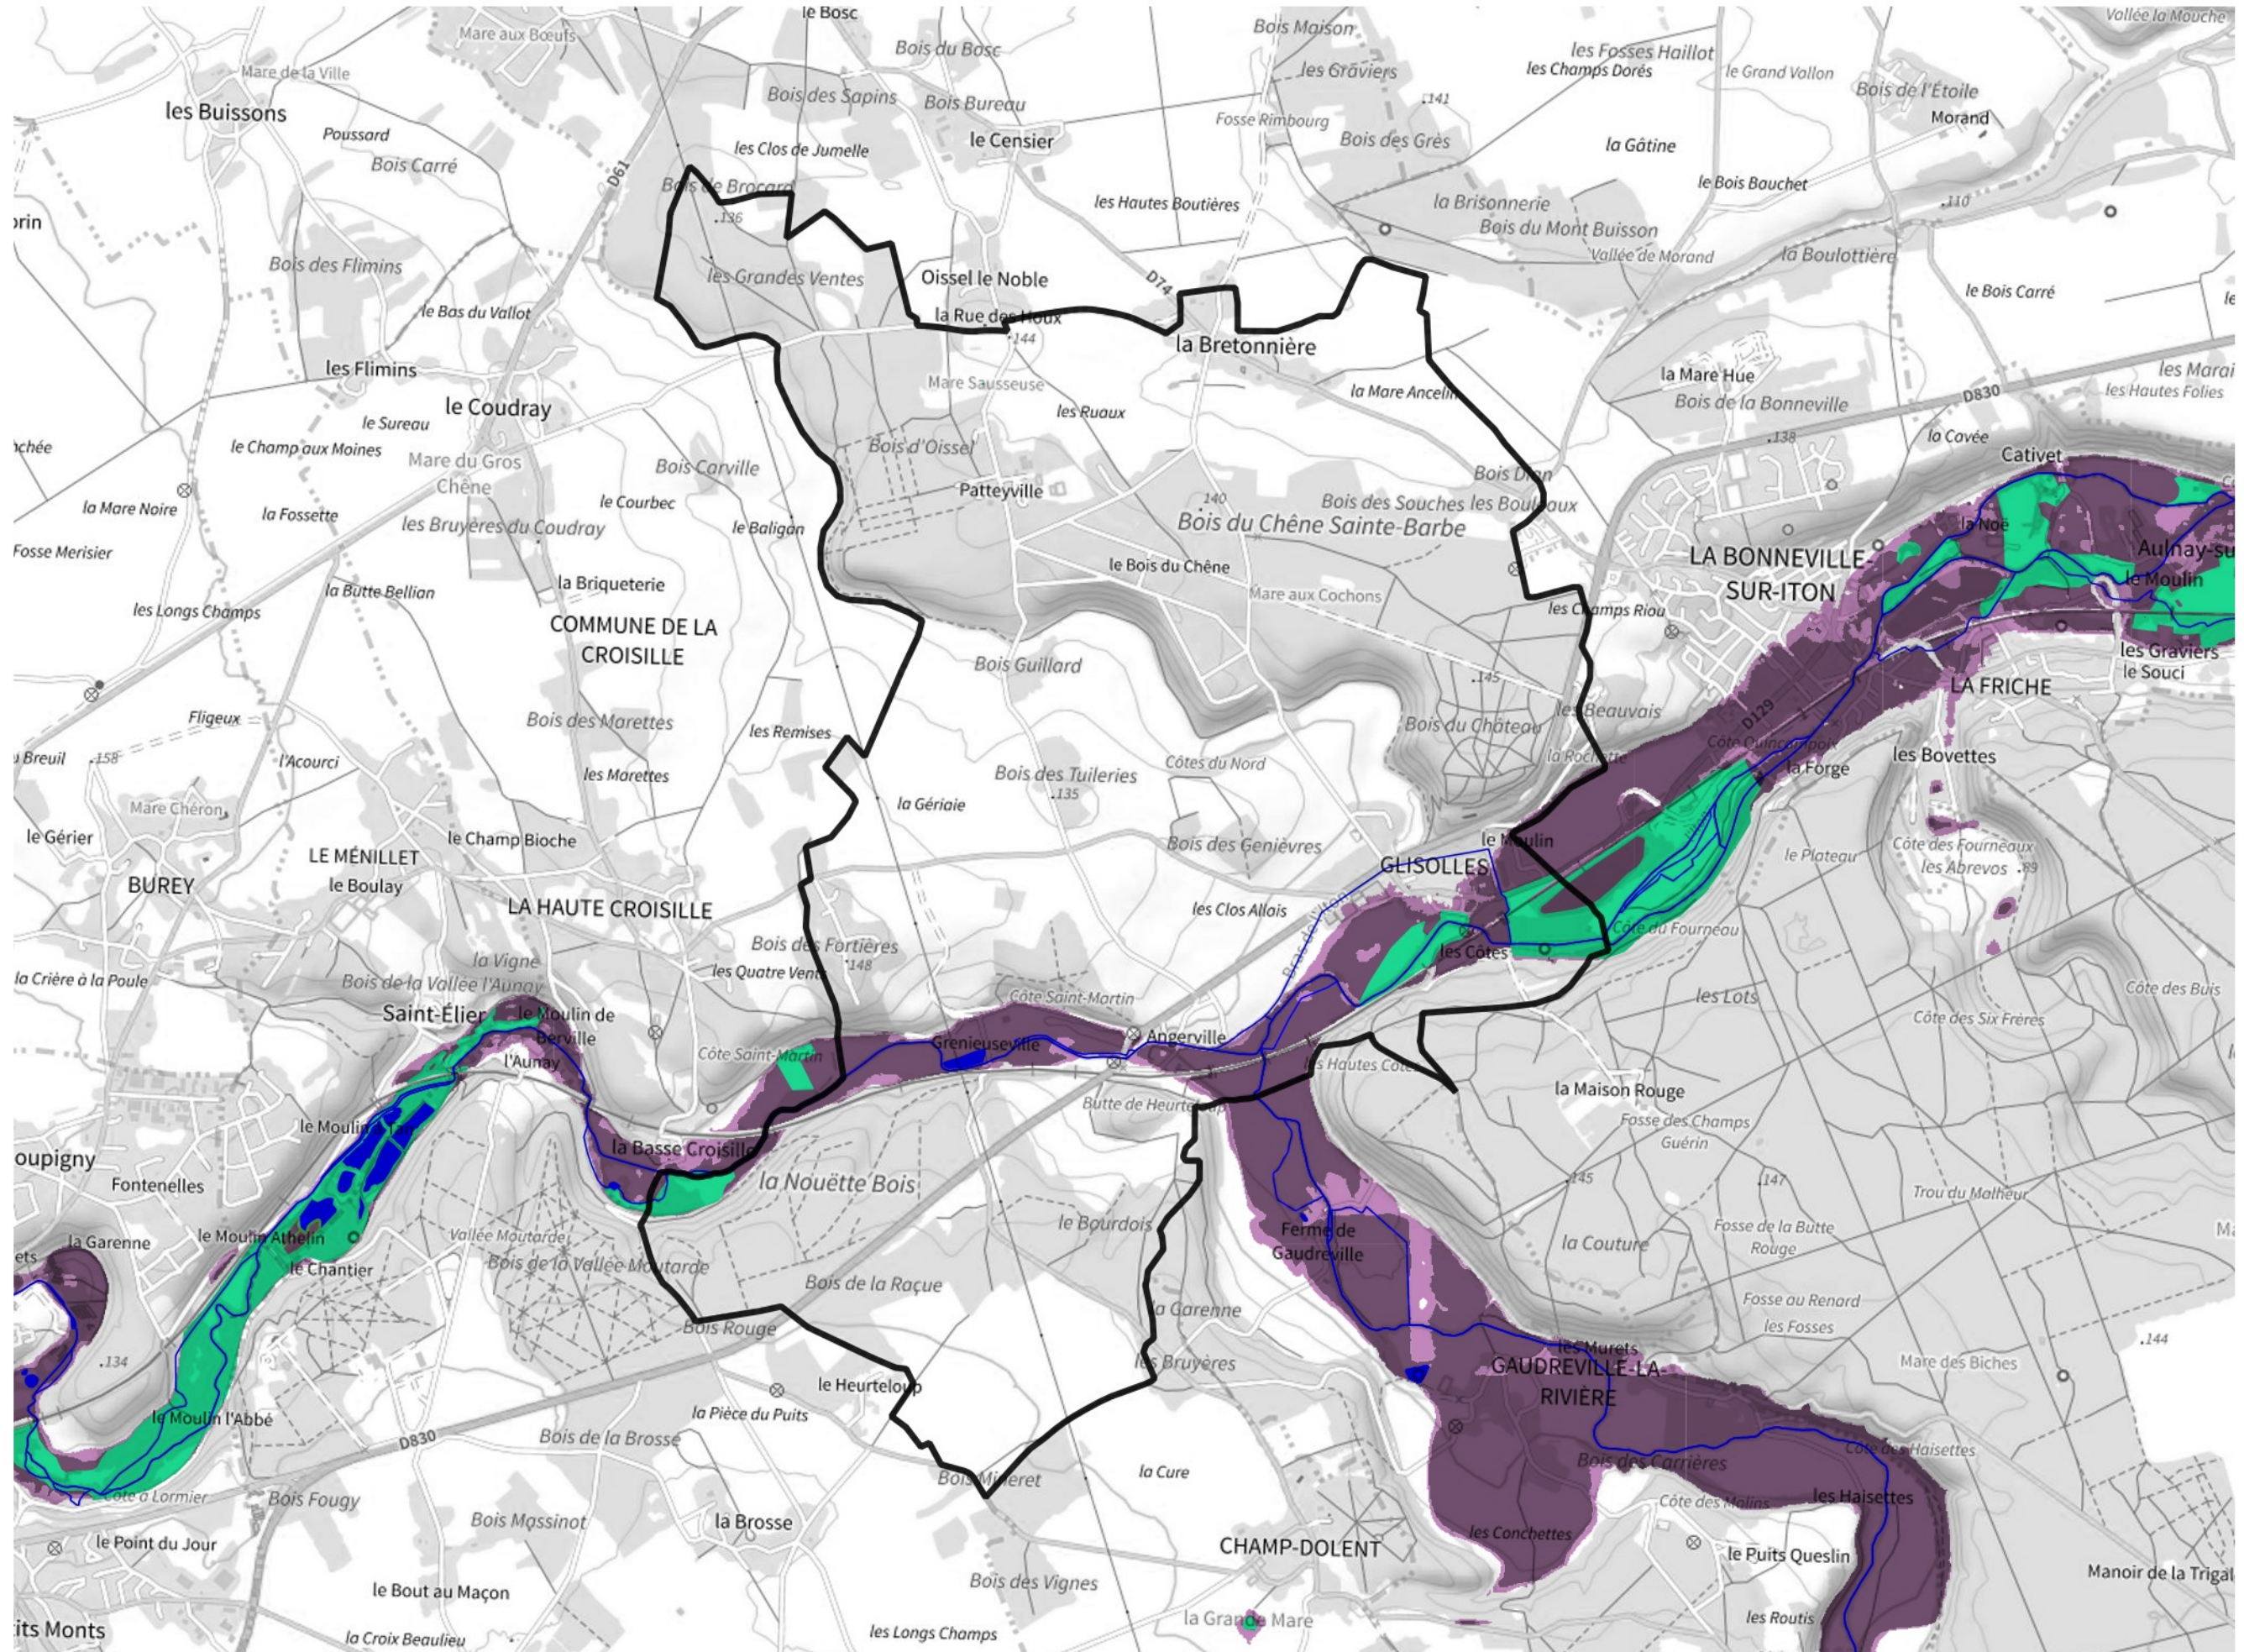

# Inventaire régional des Zones Humides (ZH) et des Milieux Prédiposés à la Présence de Zones Humides (MPPZH) Glisolles (27287)

- Zones humides**
- Inventaire terrain ou réglementaire
  - Autres (Photo-interprétation, non défini)
  - Zones humides dégradées
  - Milieux fortement prédisposés à la présence de zones humides
  - Milieux faiblement prédisposés à la présence de zones humides
  - Mares, étangs, lacs
  - Cours d'eau
  - Limite communale

Cette carte représente une mise à jour sur cette commune. Elle ne doit pas être utilisée pour les communes voisines.

[Il est fortement conseillé de se reporter à la notice avant l'interprétation de cette page](#)

0 250 500 m

**Sources :**  
- IGN - Plan v2  
- IGN - AdminExpress  
- IGN - BD Topo  
- DREAL Normandie

**Production :**  
DREAL Normandie  
le 24/07/2024