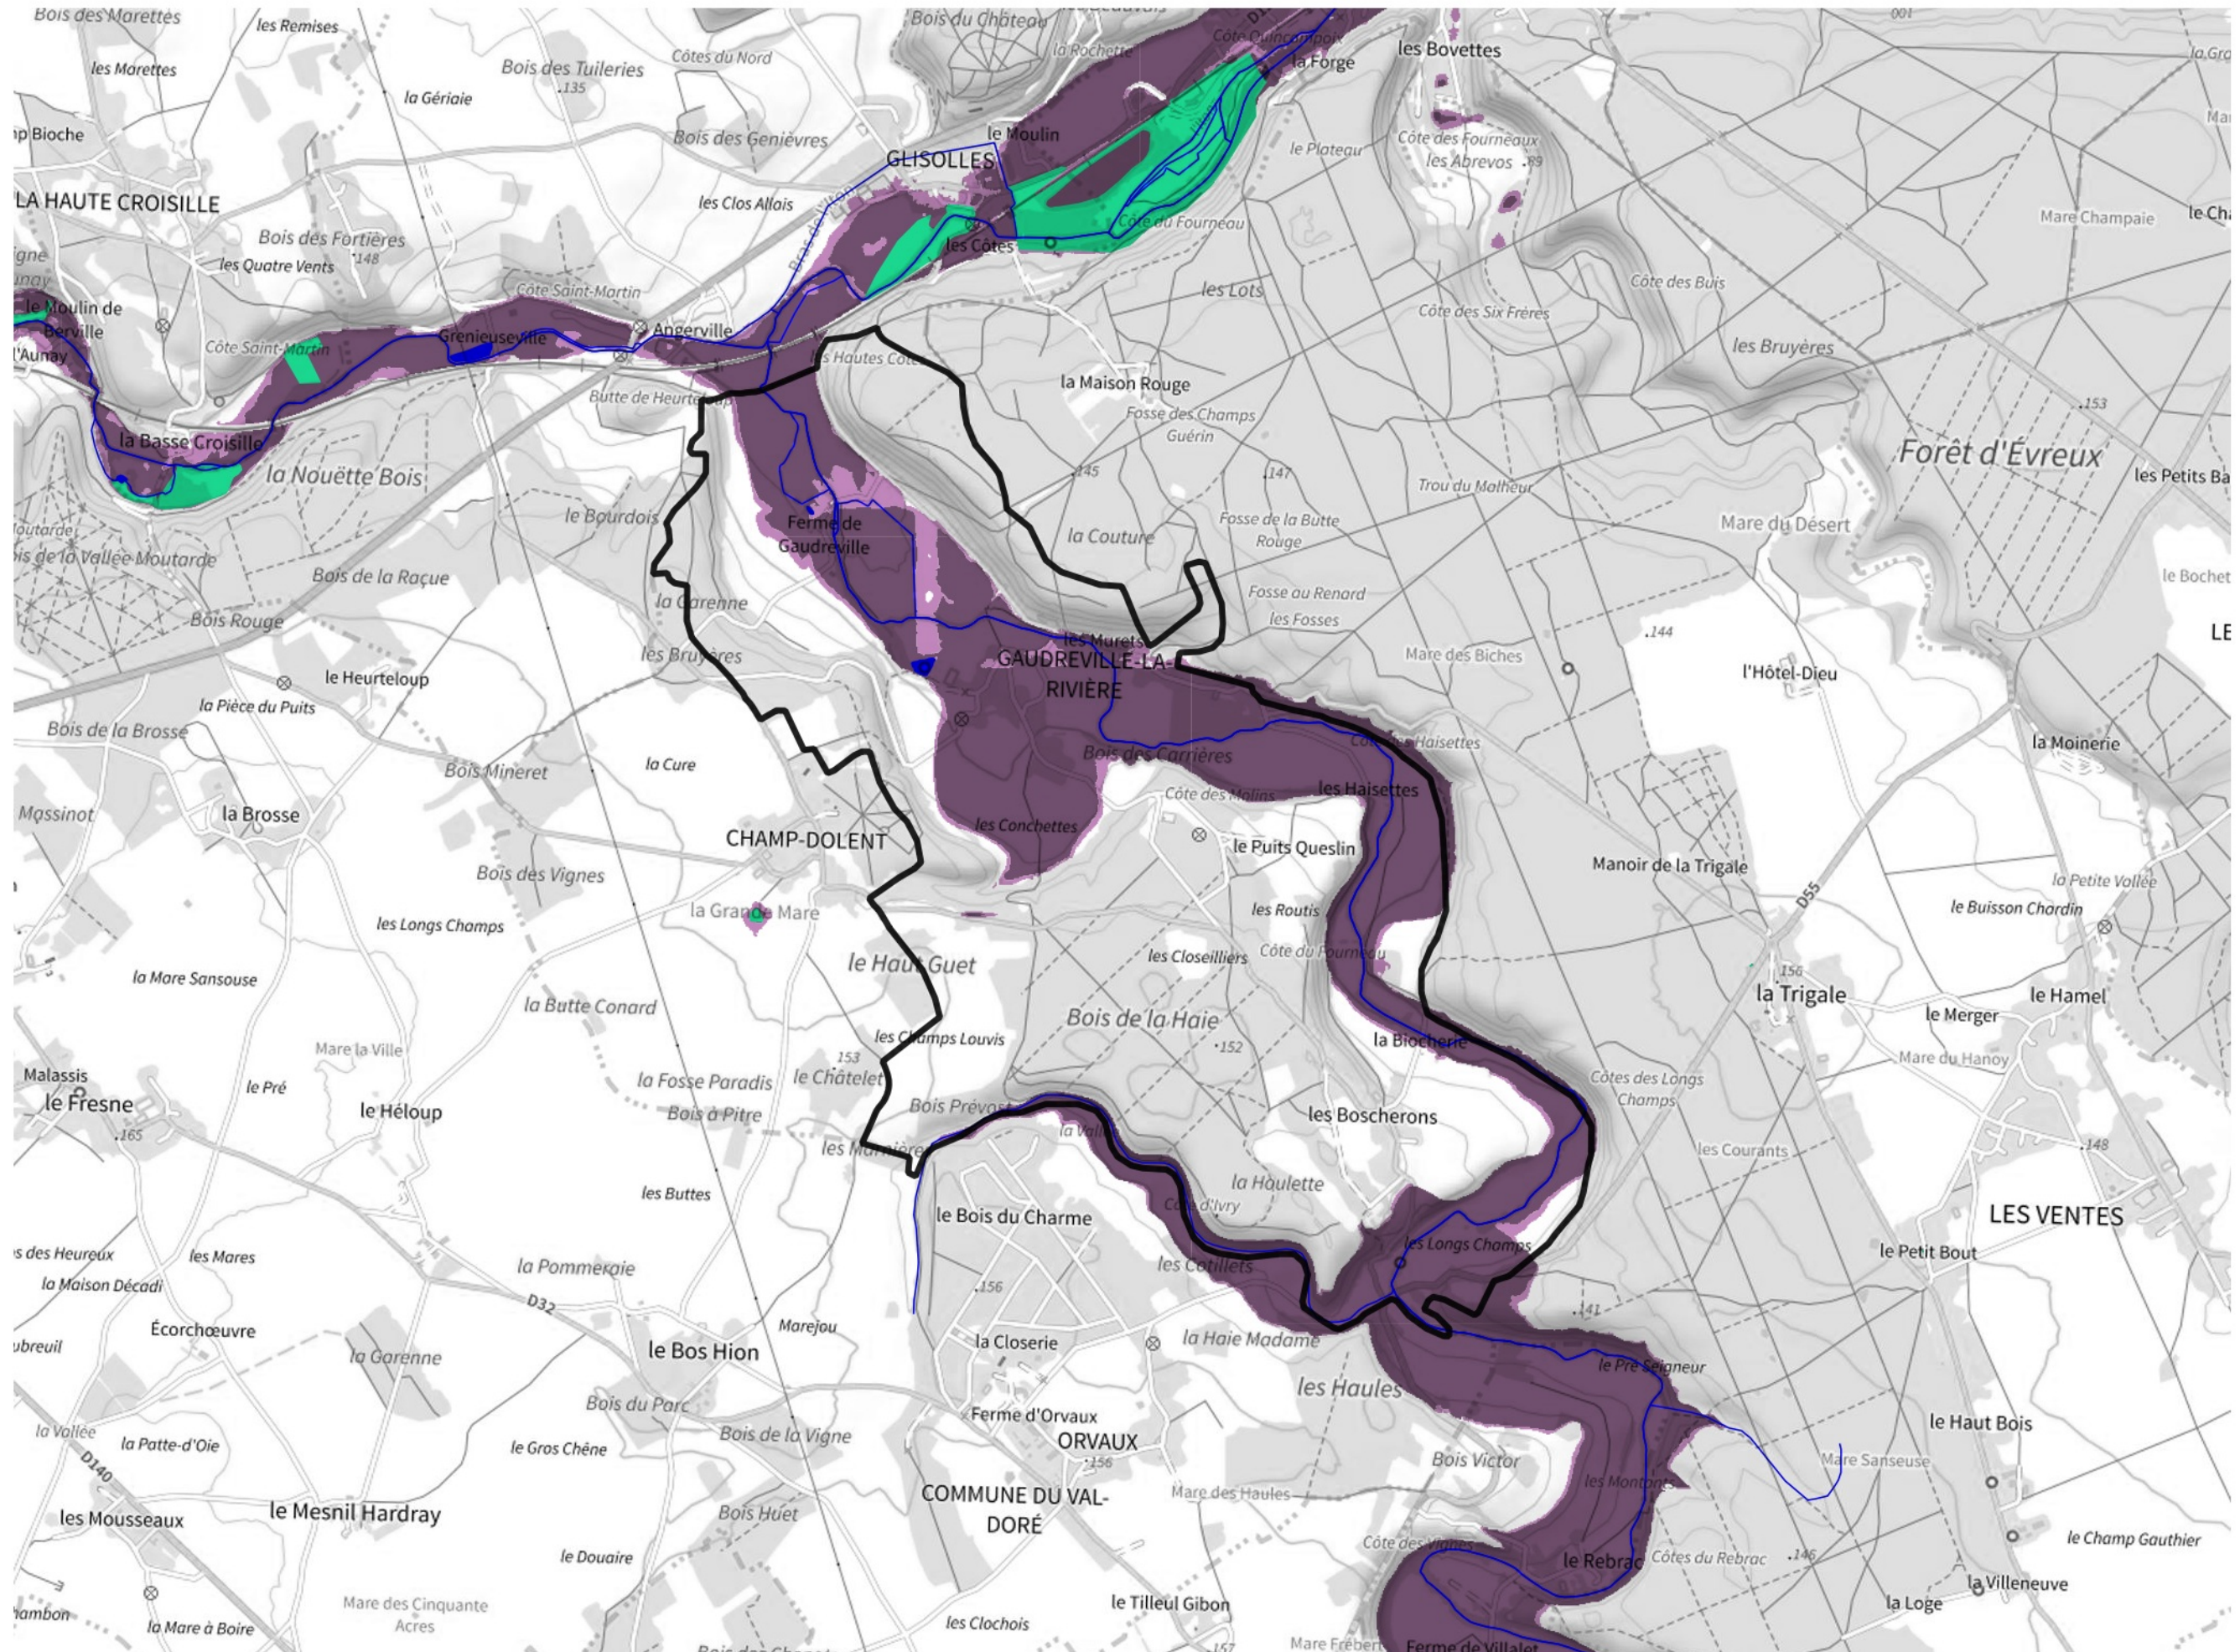

Inventaire régional des Zones Humides (ZH) et des Milieux Prédiposés à la Présence de Zones Humides (MPPZH) Gaudreville-la-Rivière (27281)

- Zones humides**
- Inventaire terrain ou réglementaire
 - Autres (Photo-interprétation, non défini)
 - Zones humides dégradées
 - Milieux fortement prédisposés à la présence de zones humides
 - Milieux faiblement prédisposés à la présence de zones humides
 - Mares, étangs, lacs
 - Cours d'eau
 - Limite communale

Cette carte représente une mise à jour sur cette commune. Elle ne doit pas être utilisée pour les communes voisines.

[Il est fortement conseillé de se reporter à la notice avant l'interprétation de cette page](#)

0 250 500 m

Sources :
- IGN - Plan v2
- IGN - AdminExpress
- IGN - BD Topo
- DREAL Normandie

Production :
DREAL Normandie
le 24/07/2024