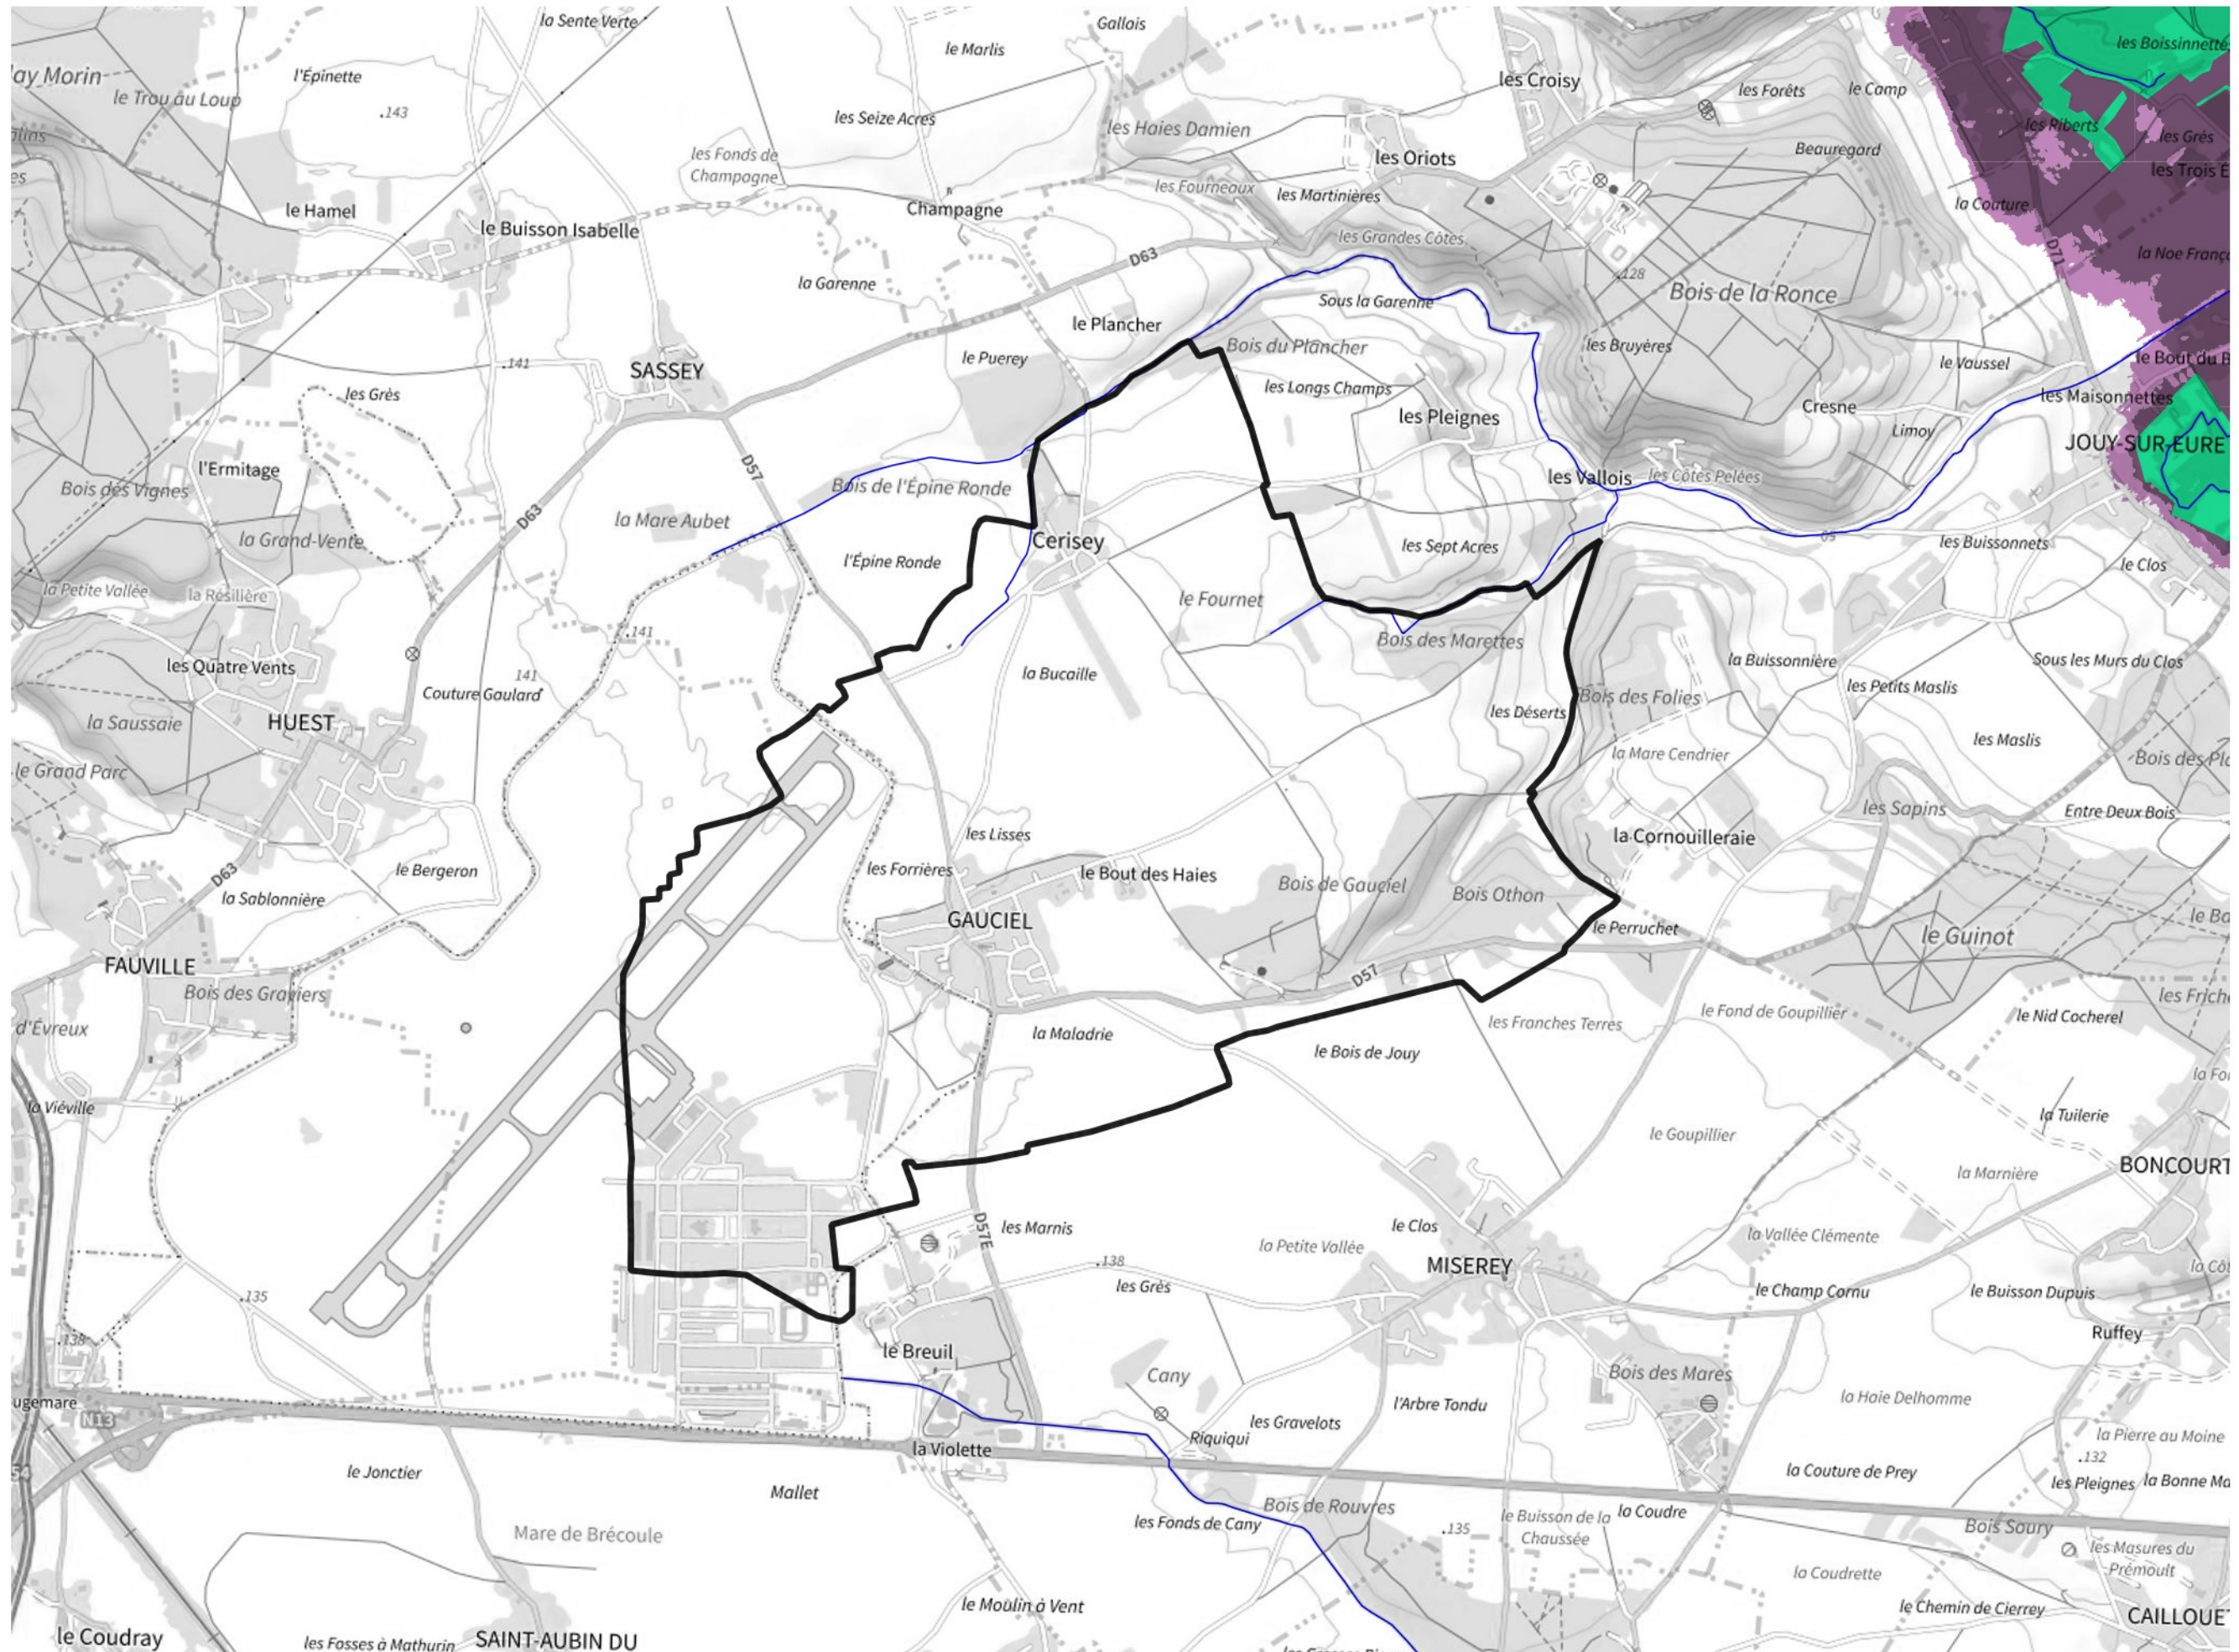

Inventaire régional des Zones Humides (ZH) et des Milieux Prédiposés à la Présence de Zones Humides (MPPZH) Gauciel (27280)

- Zones humides**
- Inventaire terrain ou réglementaire
 - Autres (Photo-interprétation, non défini)
 - Zones humides dégradées
 - Milieux fortement prédisposés à la présence de zones humides
 - Milieux faiblement prédisposés à la présence de zones humides
 - Mares, étangs, lacs
 - Cours d'eau
 - Limite communale

Cette carte représente une mise à jour sur cette commune. Elle ne doit pas être utilisée pour les communes voisines.

[Il est fortement conseillé de se reporter à la notice avant l'interprétation de cette page](#)

0 250 500 m

Sources :
- IGN - Plan v2
- IGN - AdminExpress
- IGN - BD Topo
- DREAL Normandie

Production :
DREAL Normandie
le 24/07/2024