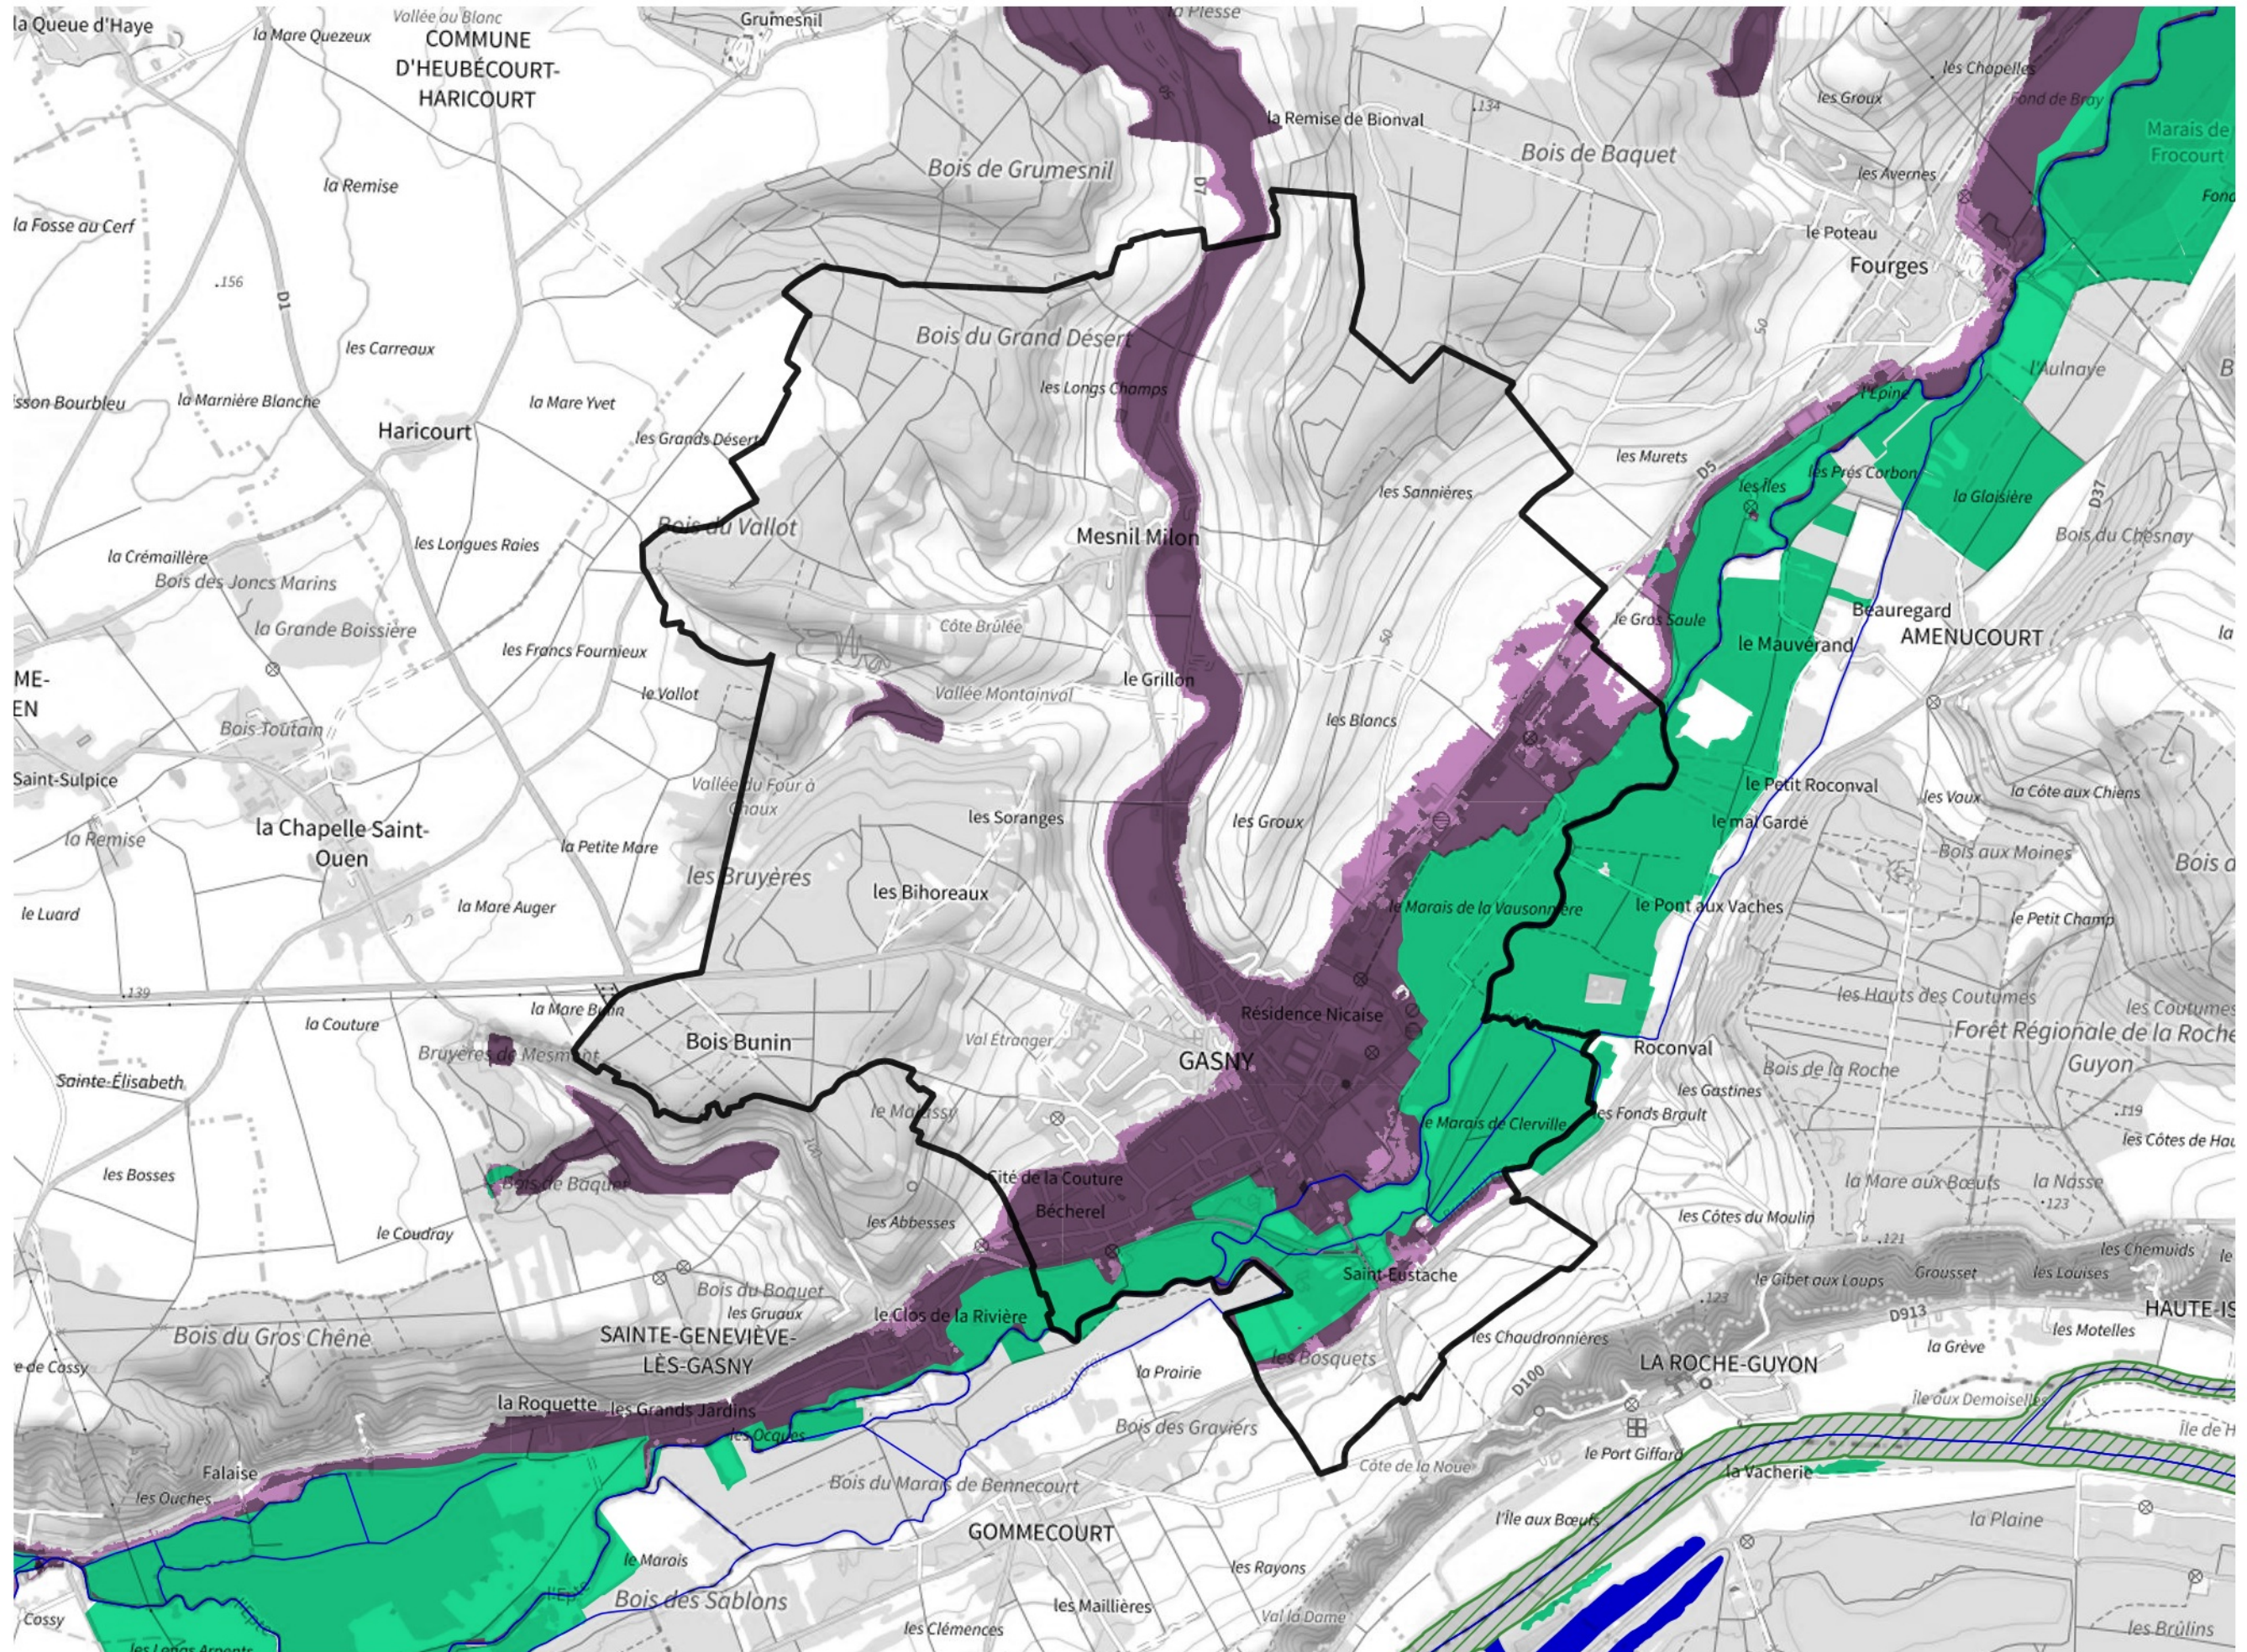

Inventaire régional des Zones Humides (ZH) et des Milieux Prédiposés à la Présence de Zones Humides (MPPZH) Gasny (27279)

- Zones humides**
- Inventaire terrain ou réglementaire
 - Autres (Photo-interprétation, non défini)
 - Zones humides dégradées
 - Milieux fortement prédisposés à la présence de zones humides
 - Milieux faiblement prédisposés à la présence de zones humides
 - Mares, étangs, lacs
 - Cours d'eau
 - Limite communale

Cette carte représente une mise à jour sur cette commune. Elle ne doit pas être utilisée pour les communes voisines.

[Il est fortement conseillé de se reporter à la notice avant l'interprétation de cette page](#)

0 250 500 m

Sources :
- IGN - Plan v2
- IGN - AdminExpress
- IGN - BD Topo
- DREAL Normandie

Production :
DREAL Normandie
le 24/07/2024