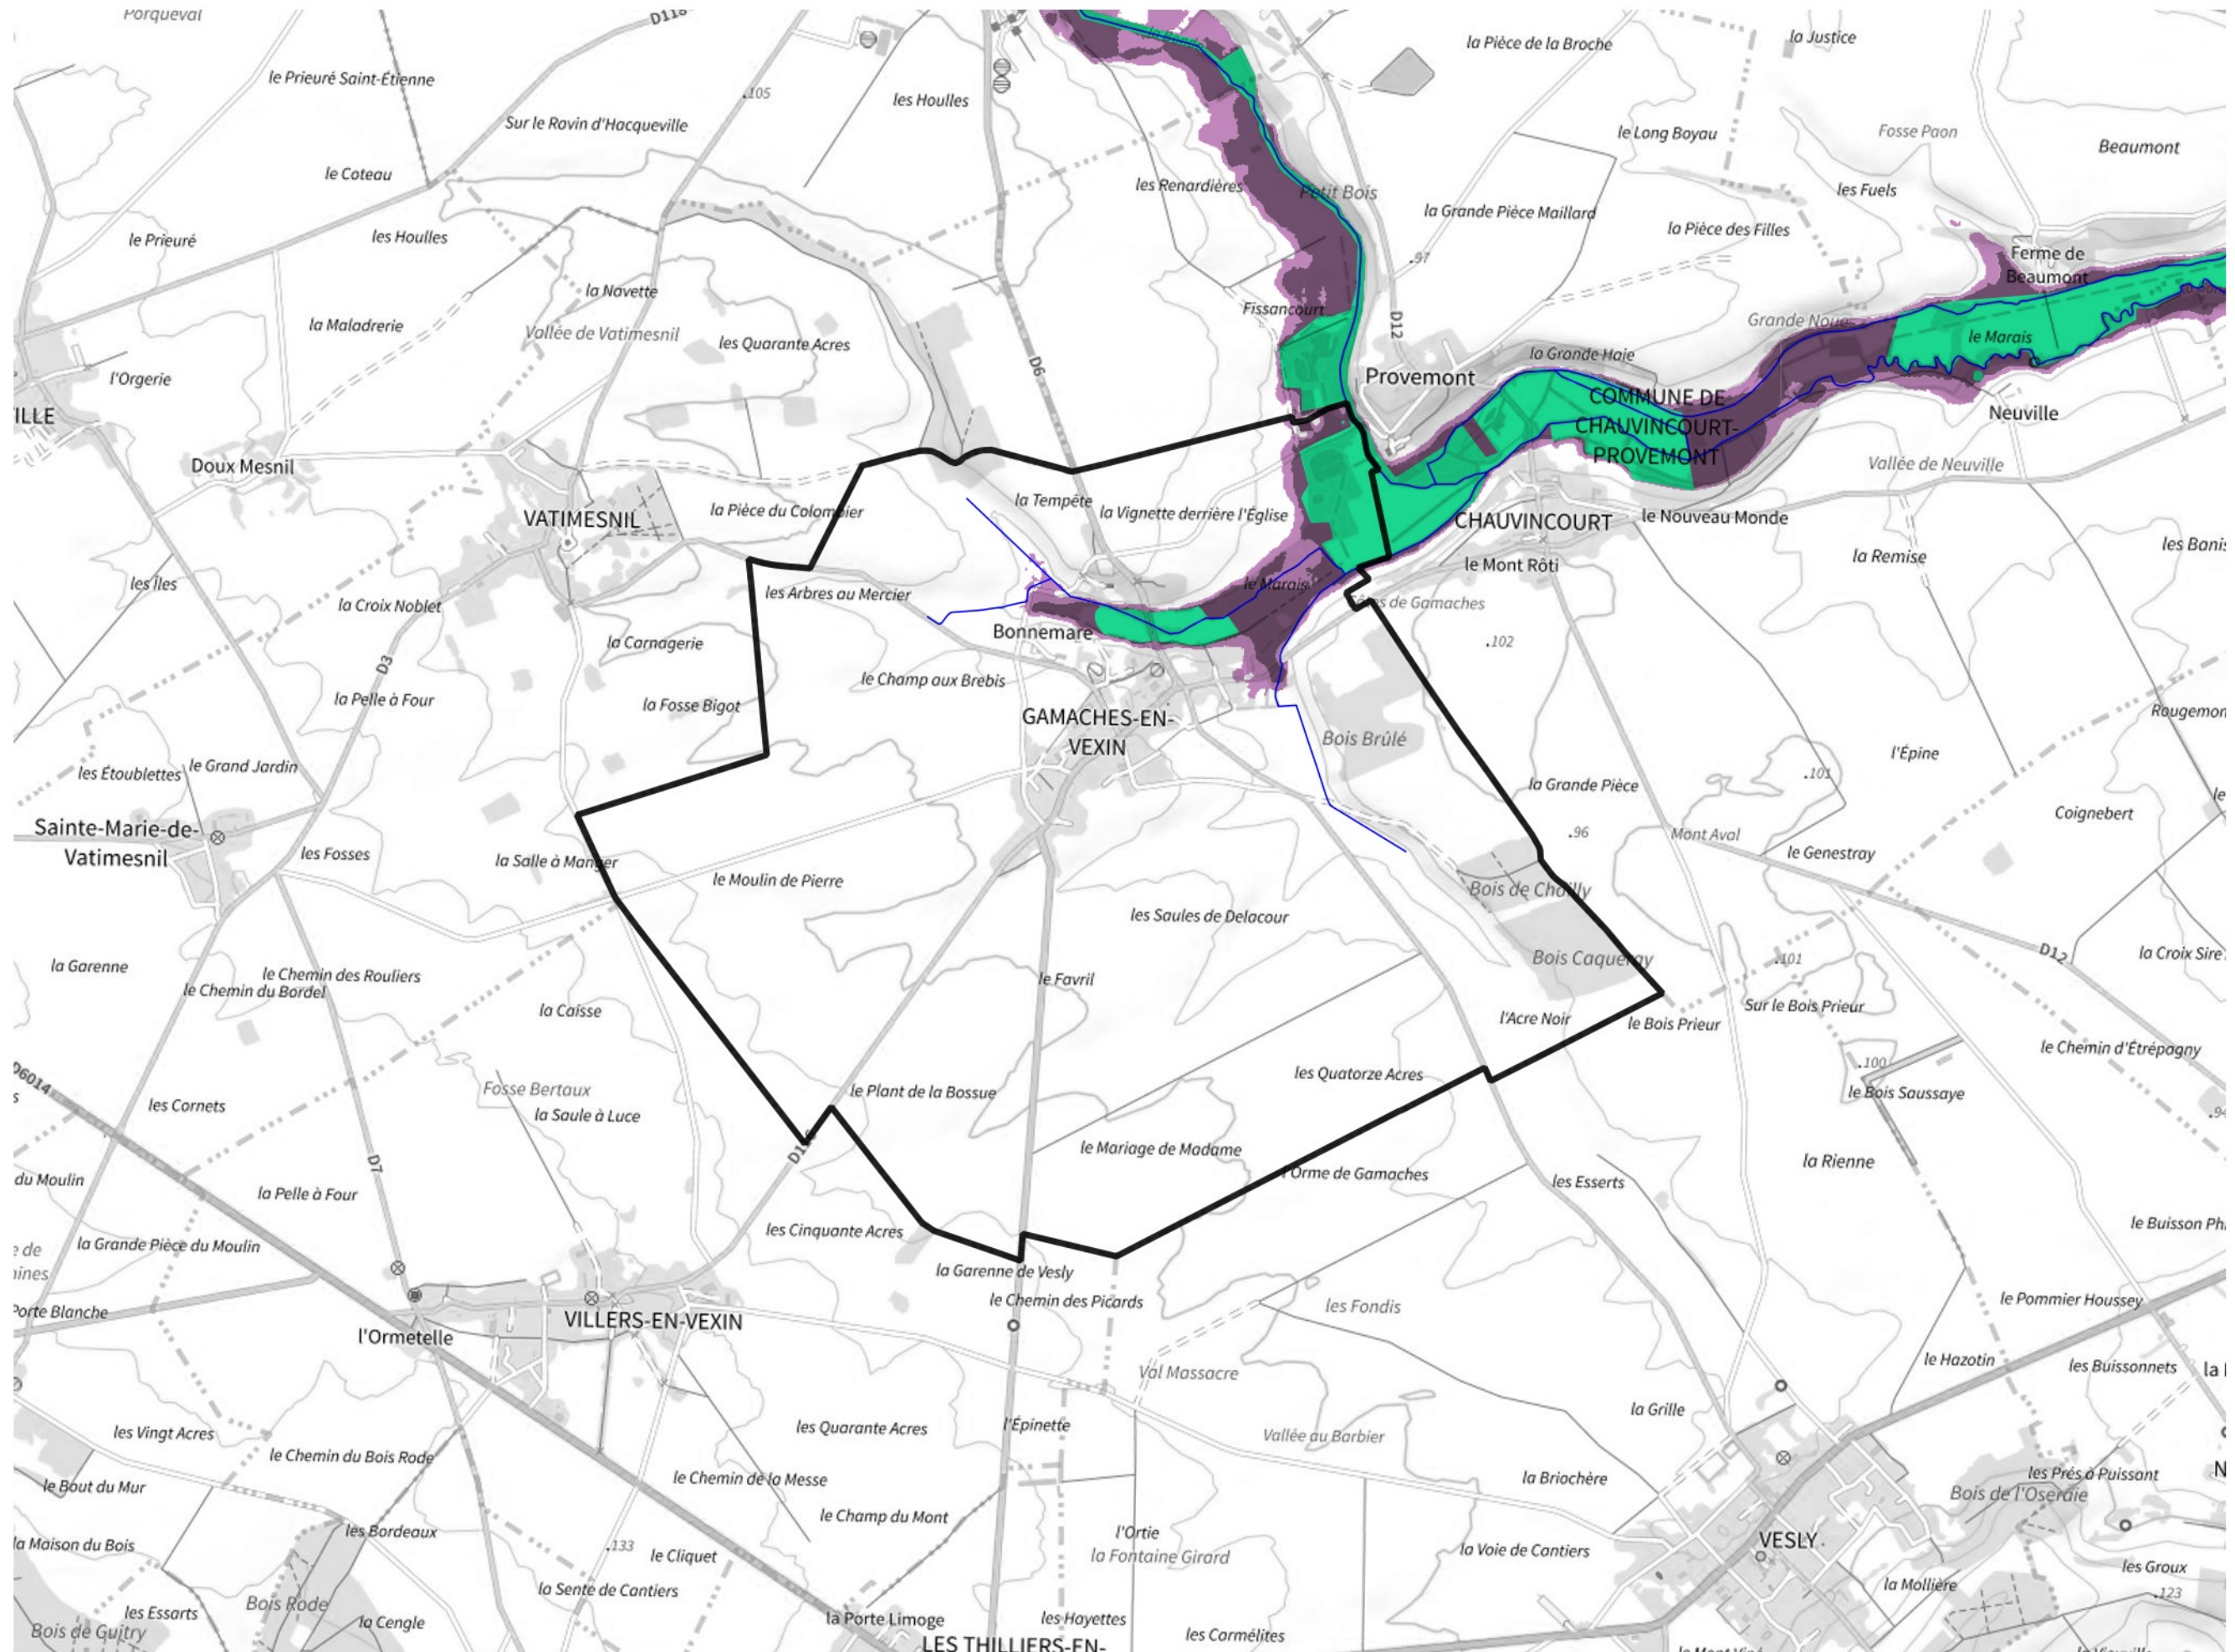

Inventaire régional des Zones Humides (ZH) et des Milieux Prédiposés à la Présence de Zones Humides (MPPZH) Gamaches-en-Vexin (27276)

- Zones humides**
- Inventaire terrain ou réglementaire
 - Autres (Photo-interprétation, non défini)
 - Zones humides dégradées
 - Milieux fortement prédisposés à la présence de zones humides
 - Milieux faiblement prédisposés à la présence de zones humides
 - Mares, étangs, lacs
 - Cours d'eau
 - Limite communale

Cette carte représente une mise à jour sur cette commune. Elle ne doit pas être utilisée pour les communes voisines.

[Il est fortement conseillé de se reporter à la notice avant l'interprétation de cette page](#)

0 250 500 m

Sources :
- IGN - Plan v2
- IGN - AdminExpress
- IGN - BD Topo
- DREAL Normandie

Production :
DREAL Normandie
le 24/07/2024