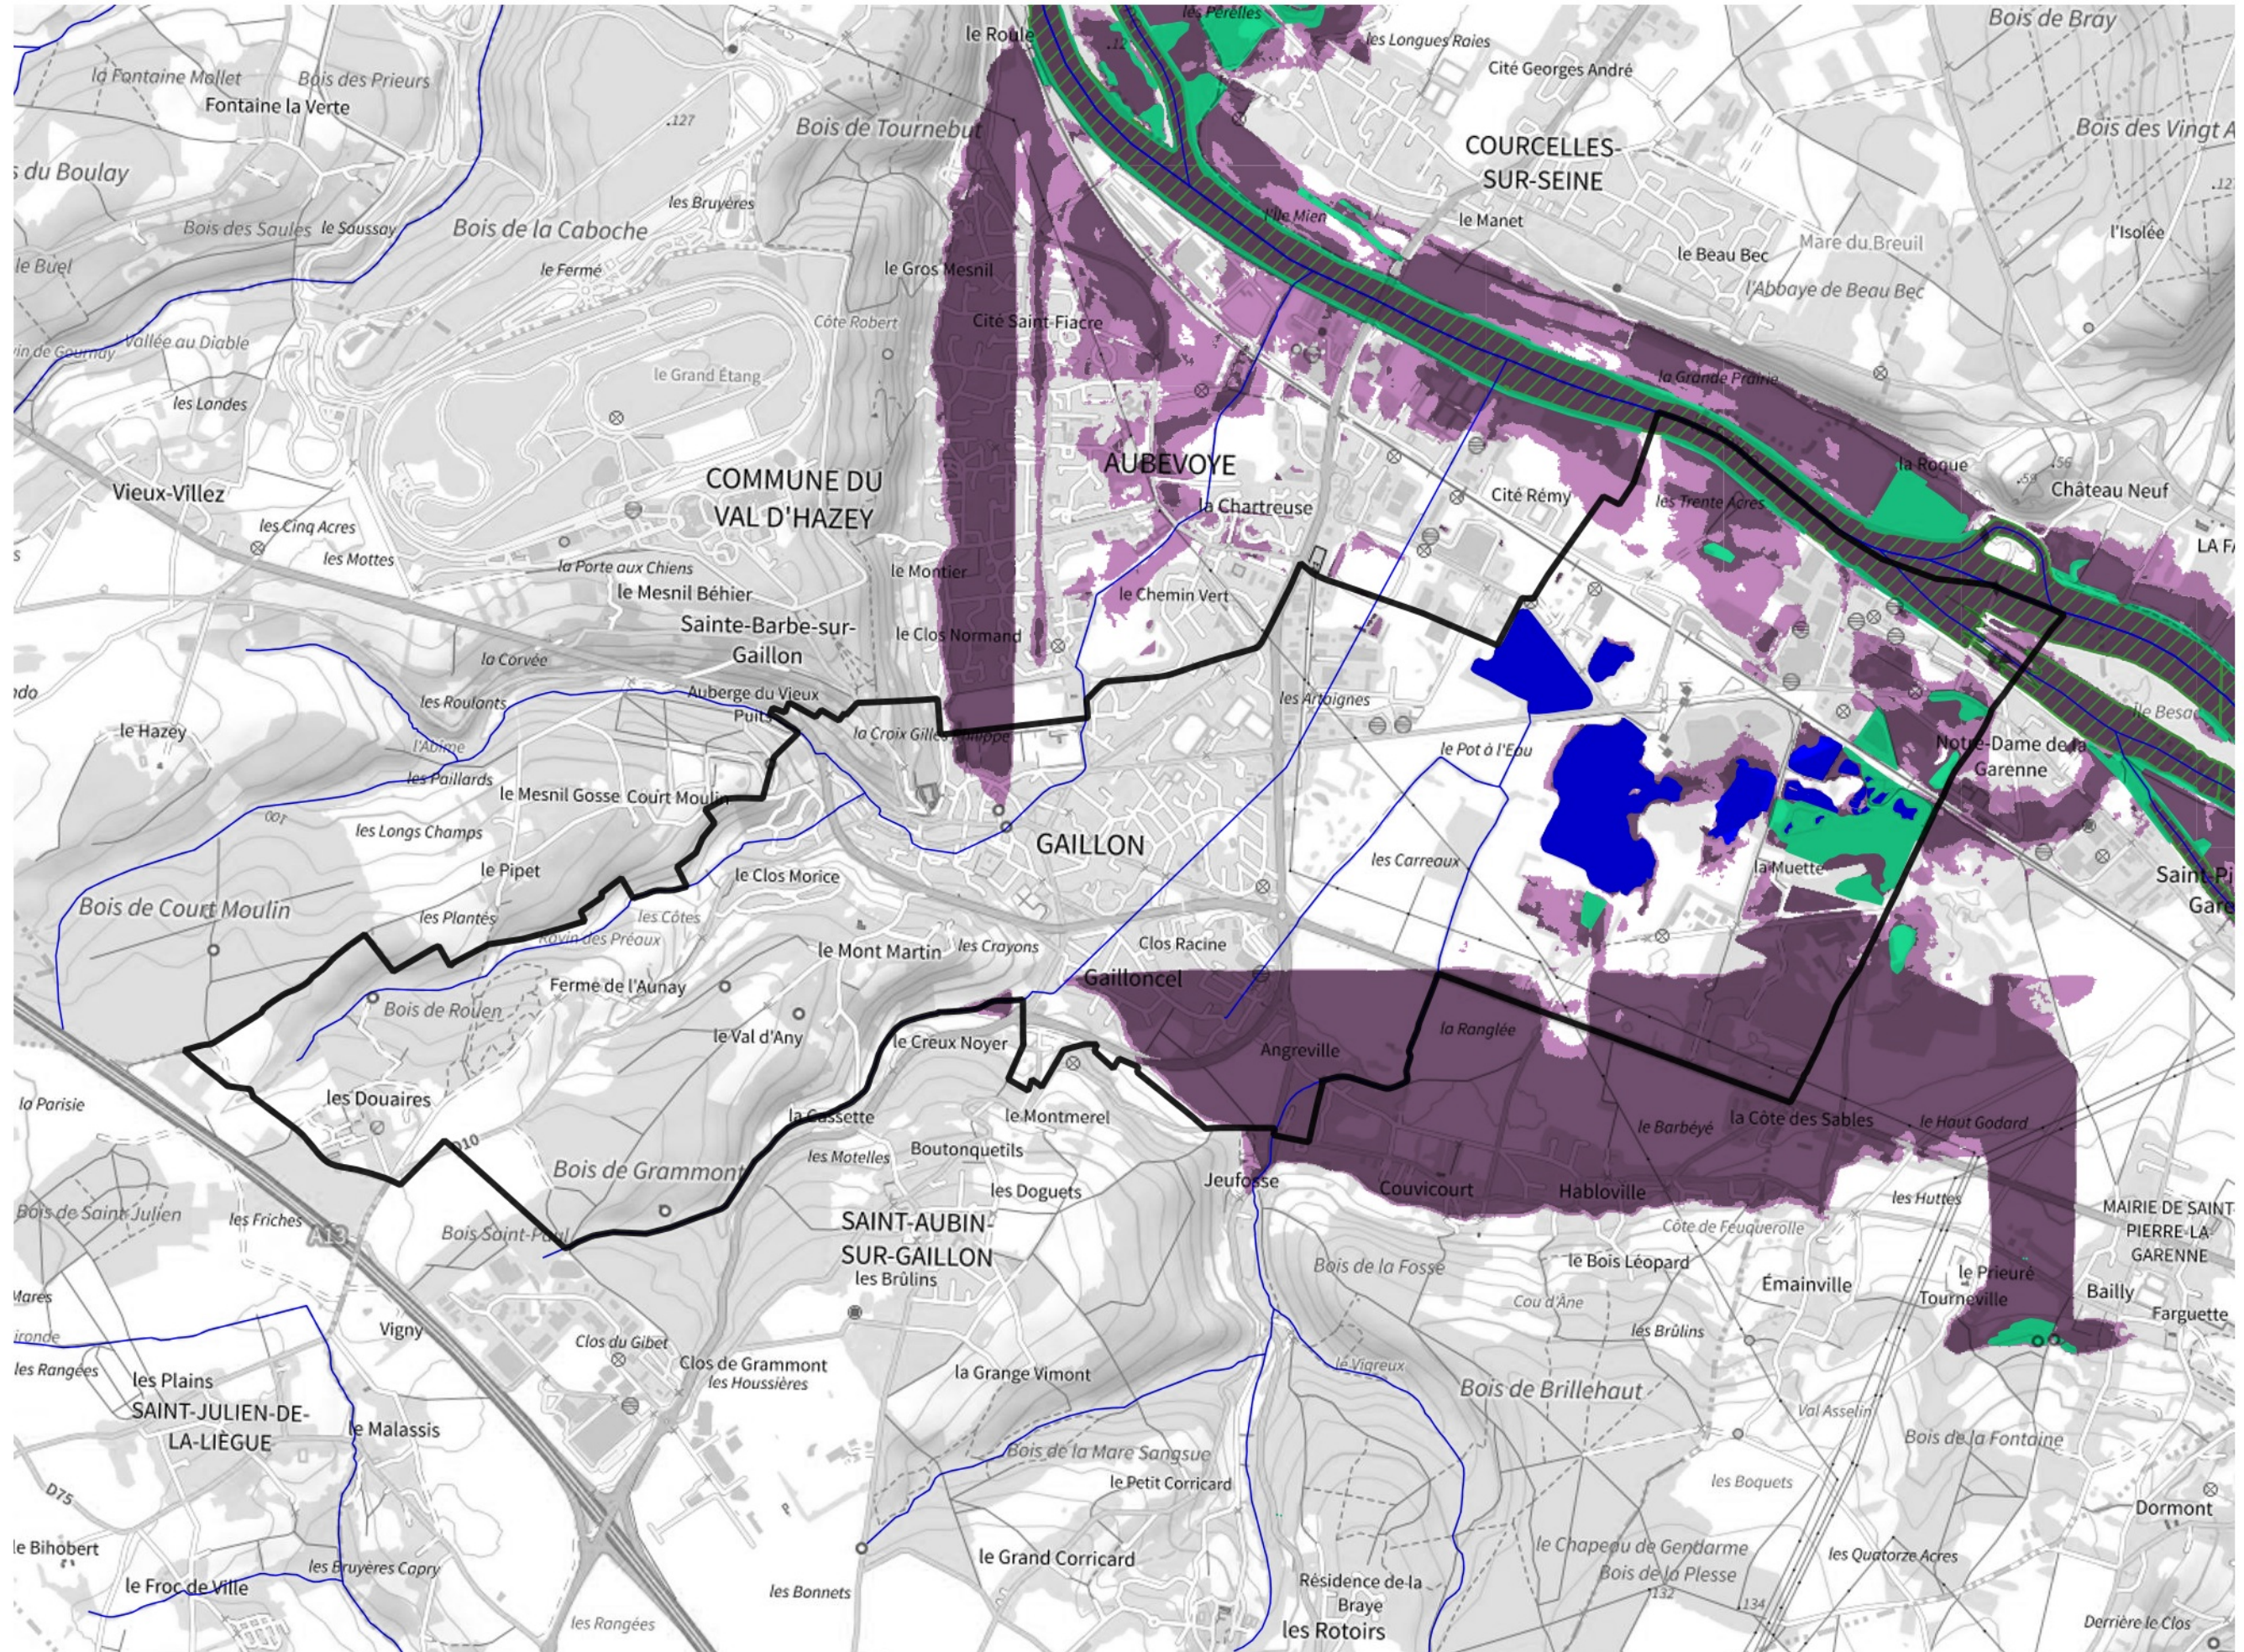

Inventaire régional des Zones Humides (ZH) et des Milieux Prédiposés à la Présence de Zones Humides (MPPZH) Gaillon (27275)

- Zones humides**
- Inventaire terrain ou réglementaire
 - Autres (Photo-interprétation, non défini)
 - Zones humides dégradées
 - Milieux fortement prédisposés à la présence de zones humides
 - Milieux faiblement prédisposés à la présence de zones humides
 - Mares, étangs, lacs
 - Cours d'eau
 - Limite communale

Cette carte représente une mise à jour sur cette commune. Elle ne doit pas être utilisée pour les communes voisines.

[Il est fortement conseillé de se reporter à la notice avant l'interprétation de cette page](#)

0 250 500 m

Sources :
- IGN - Plan v2
- IGN - AdminExpress
- IGN - BD Topo
- DREAL Normandie

Production :
DREAL Normandie
le 24/07/2024