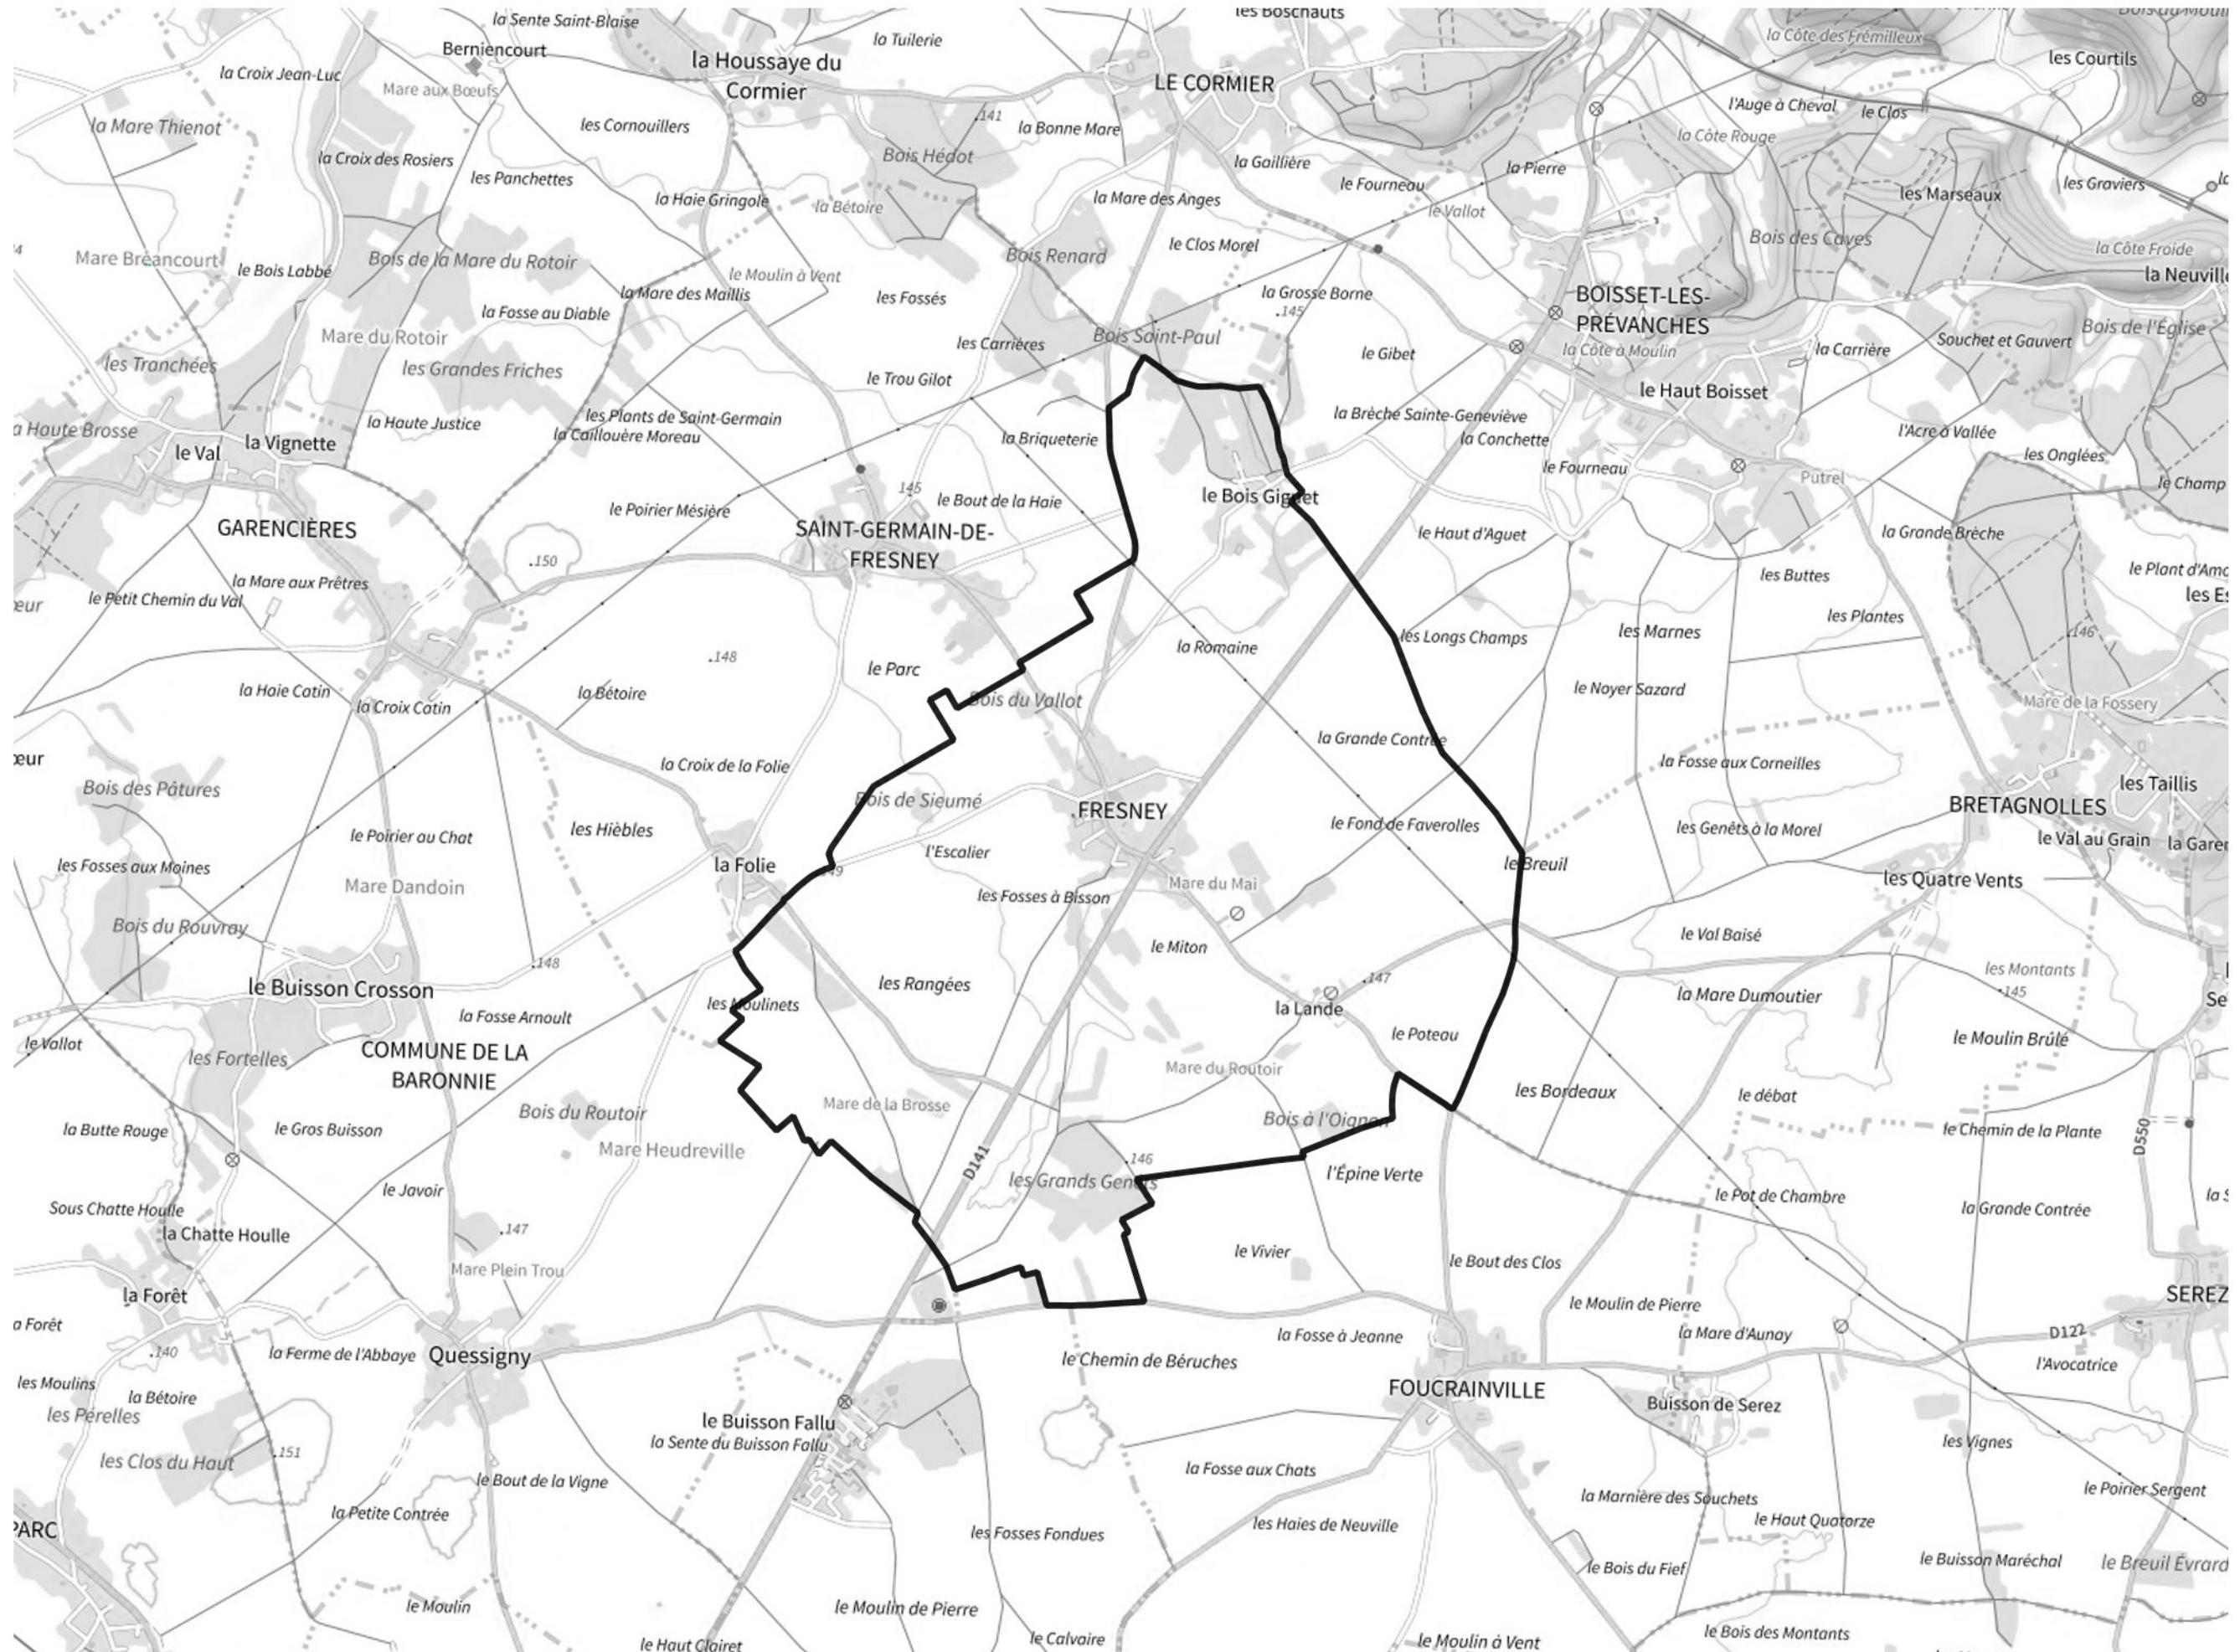

Inventaire régional des Zones Humides (ZH) et des Milieux Prédiposés à la Présence de Zones Humides (MPPZH) Fresney (27271)

- Zones humides**
- Inventaire terrain ou réglementaire
 - Autres (Photo-interprétation, non défini)
 - Zones humides dégradées
 - Milieux fortement prédisposés à la présence de zones humides
 - Milieux faiblement prédisposés à la présence de zones humides
 - Mares, étangs, lacs
 - Cours d'eau
 - Limite communale

Cette carte représente une mise à jour sur cette commune. Elle ne doit pas être utilisée pour les communes voisines.

[Il est fortement conseillé de se reporter à la notice avant l'interprétation de cette page](#)

0 250 500 m

Sources :
- IGN - Plan v2
- IGN - AdminExpress
- IGN - BD Topo
- DREAL Normandie

Production :
DREAL Normandie
le 24/07/2024