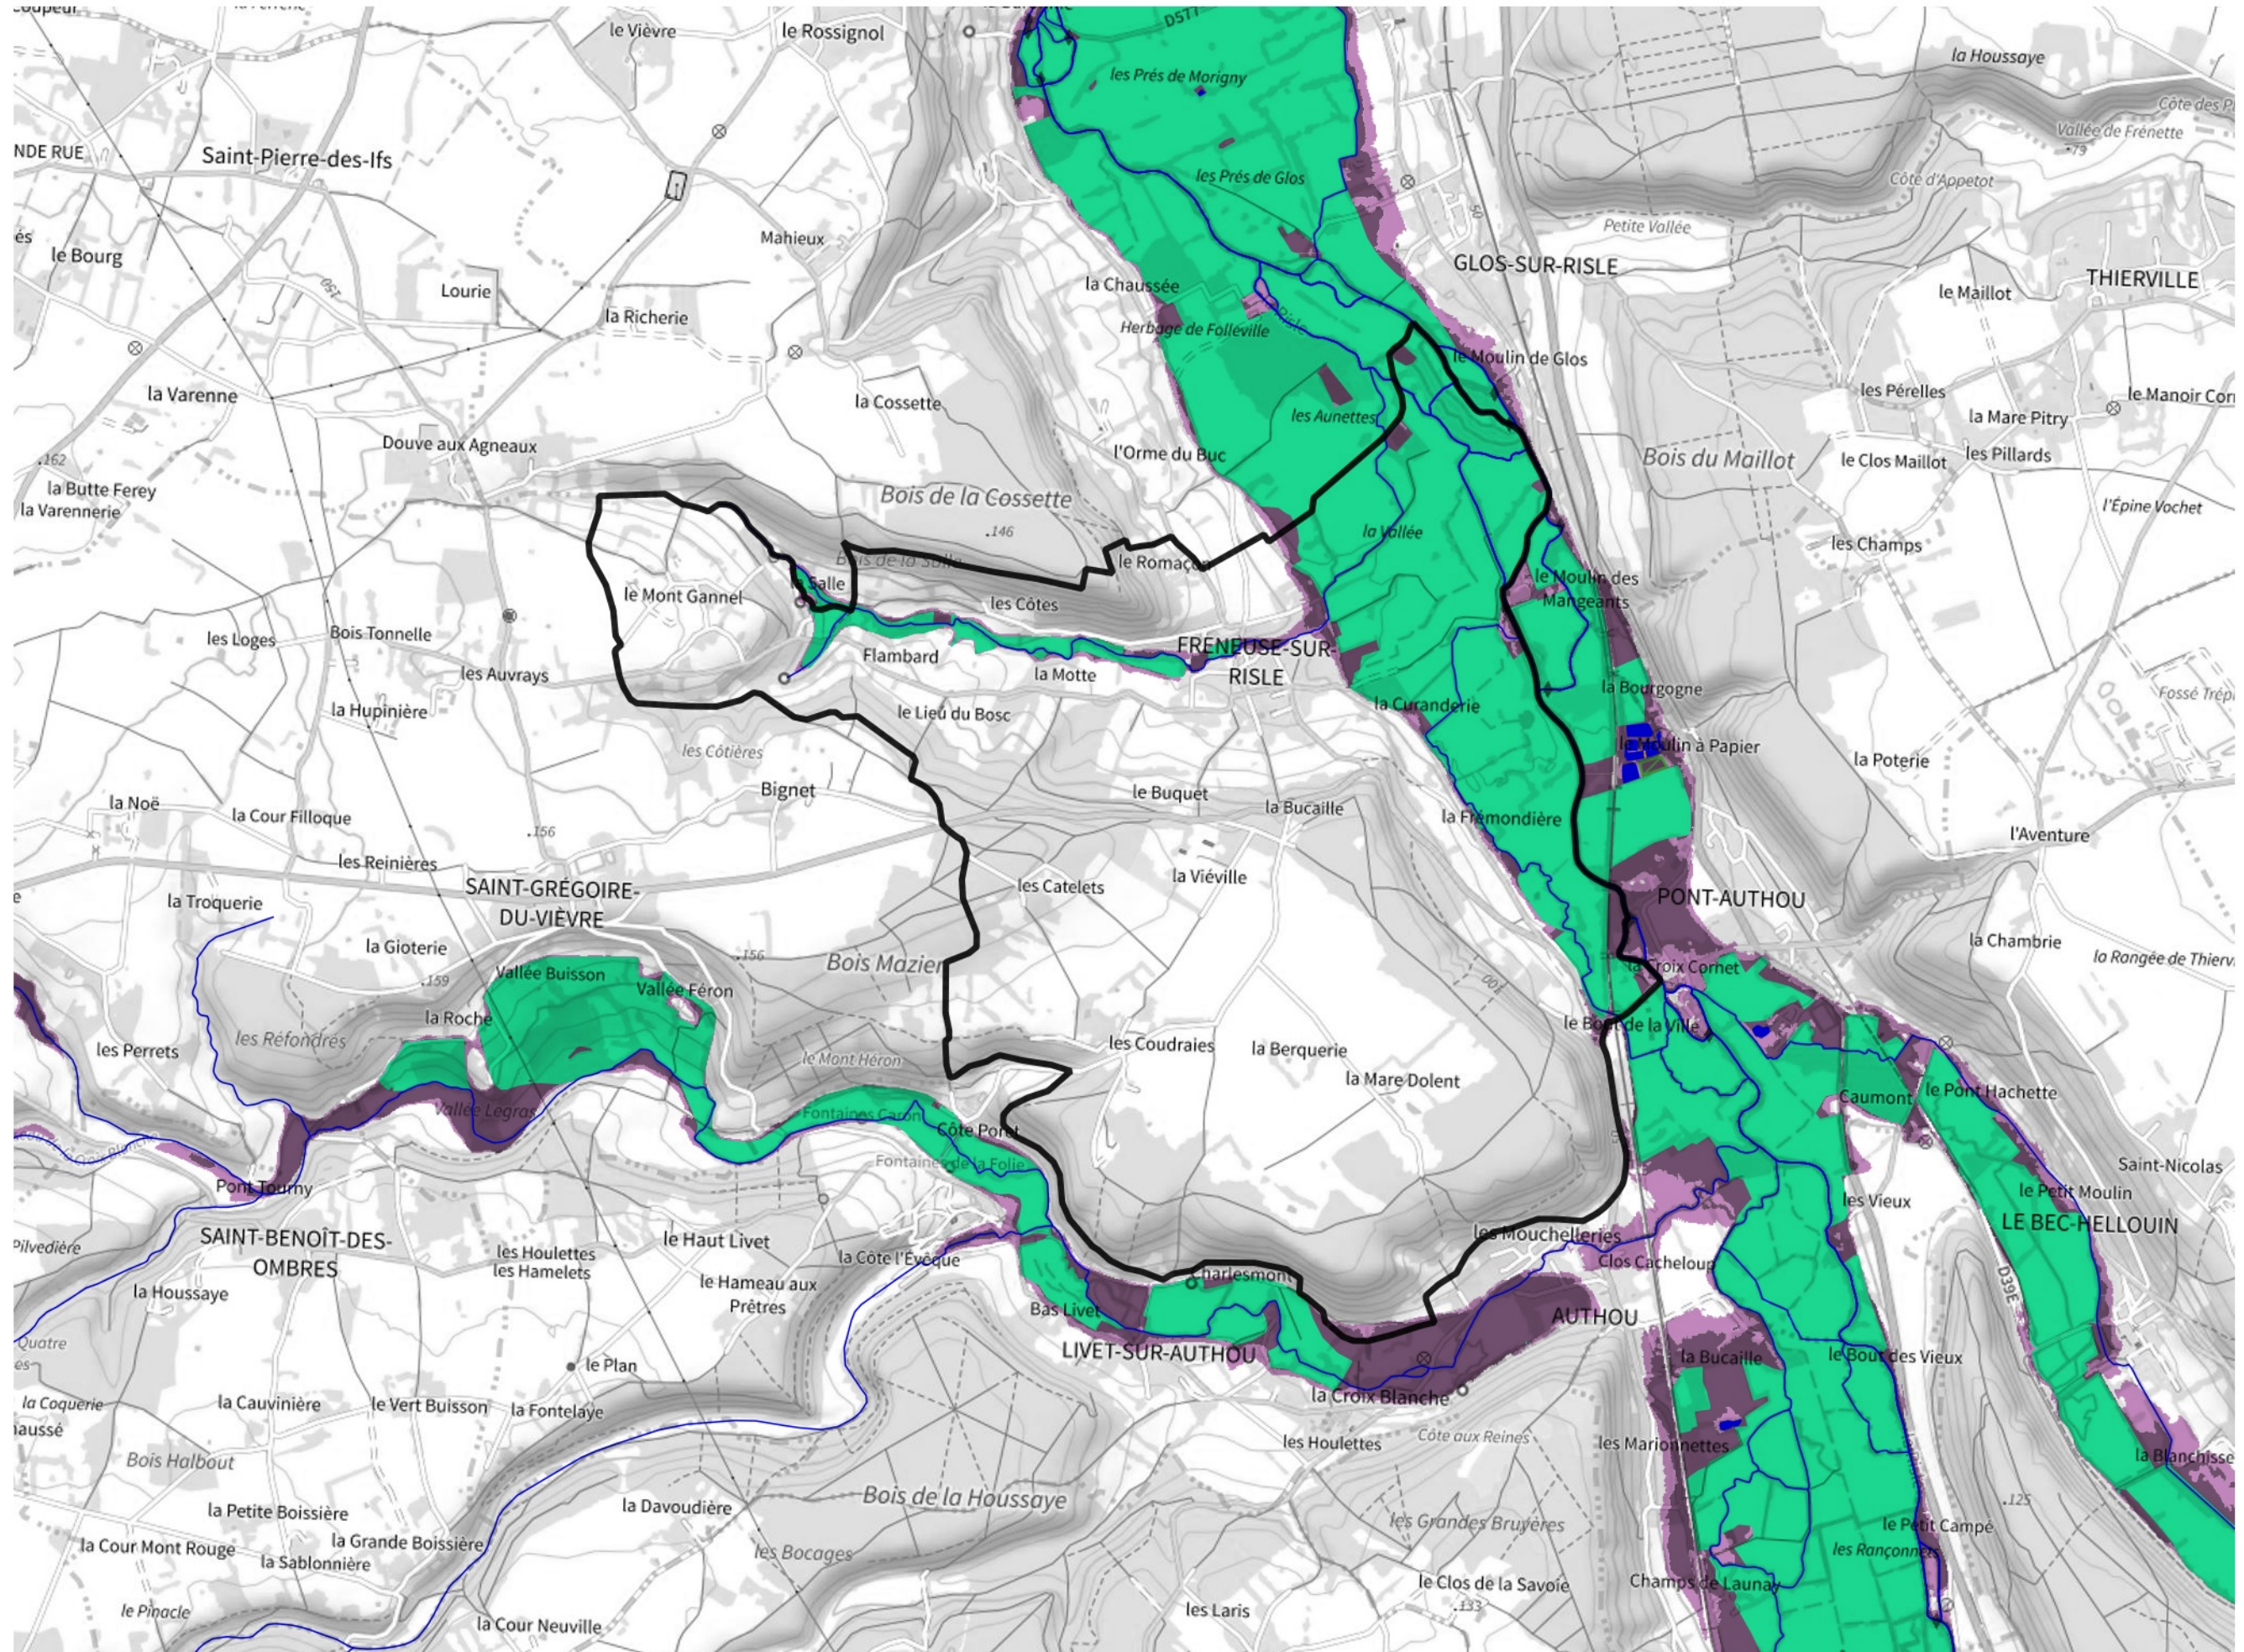

# Inventaire régional des Zones Humides (ZH) et des Milieux Prédiposés à la Présence de Zones Humides (MPPZH) Freneuse-sur-Risle (27267)

- Zones humides**
- Inventaire terrain ou réglementaire
  - Autres (Photo-interprétation, non défini)
  - Zones humides dégradées
  - Milieux fortement prédisposés à la présence de zones humides
  - Milieux faiblement prédisposés à la présence de zones humides
  - Mares, étangs, lacs
  - Cours d'eau
  - Limite communale

Cette carte représente une mise à jour sur cette commune. Elle ne doit pas être utilisée pour les communes voisines.

[Il est fortement conseillé de se reporter à la notice avant l'interprétation de cette page](#)

0 250 500 m

**Sources :**  
- IGN - Plan v2  
- IGN - AdminExpress  
- IGN - BD Topo  
- DREAL Normandie

**Production :**  
DREAL Normandie  
le 24/07/2024