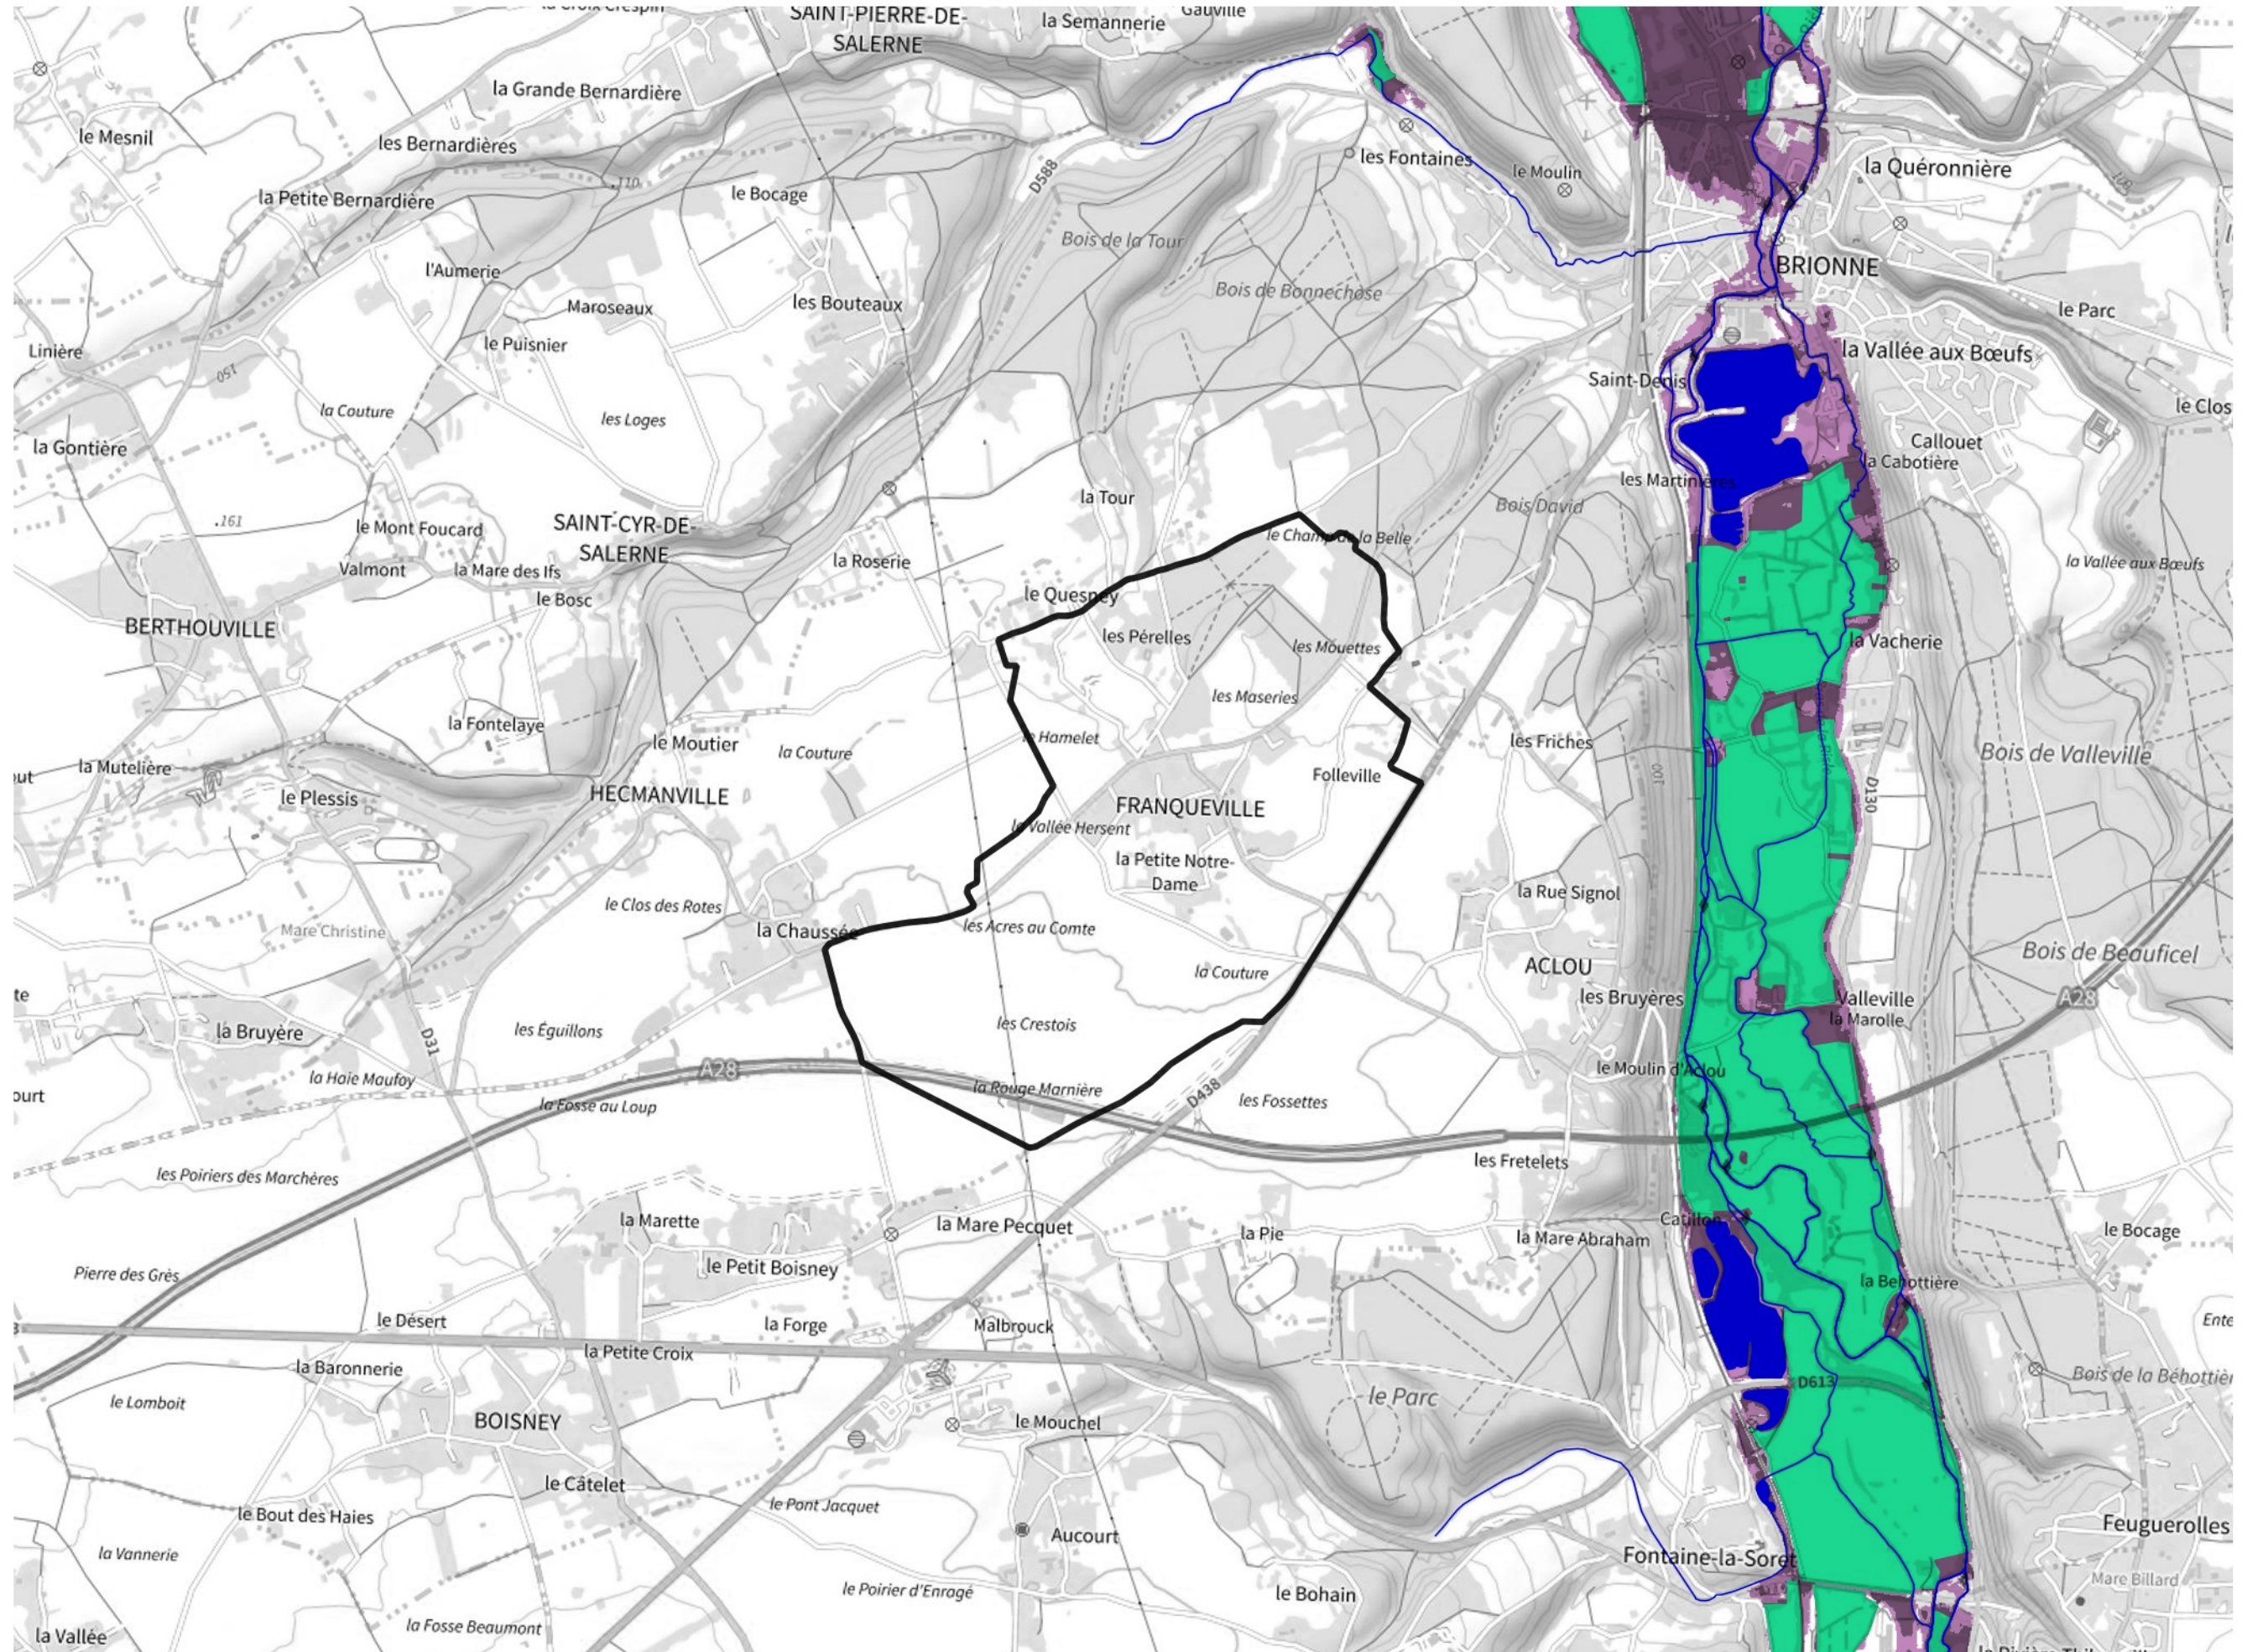

# Inventaire régional des Zones Humides (ZH) et des Milieux Prédiposés à la Présence de Zones Humides (MPPZH) Franqueville (27266)

- Zones humides**
- Inventaire terrain ou réglementaire
  - Autres (Photo-interprétation, non défini)
  - Zones humides dégradées
  - Milieux fortement prédisposés à la présence de zones humides
  - Milieux faiblement prédisposés à la présence de zones humides
  - Mares, étangs, lacs
  - Cours d'eau
  - Limite communale

Cette carte représente une mise à jour sur cette commune. Elle ne doit pas être utilisée pour les communes voisines.

[Il est fortement conseillé de se reporter à la notice avant l'interprétation de cette page](#)

0 250 500 m

**Sources :**  
- IGN - Plan v2  
- IGN - AdminExpress  
- IGN - BD Topo  
- DREAL Normandie

**Production :**  
DREAL Normandie  
le 24/07/2024