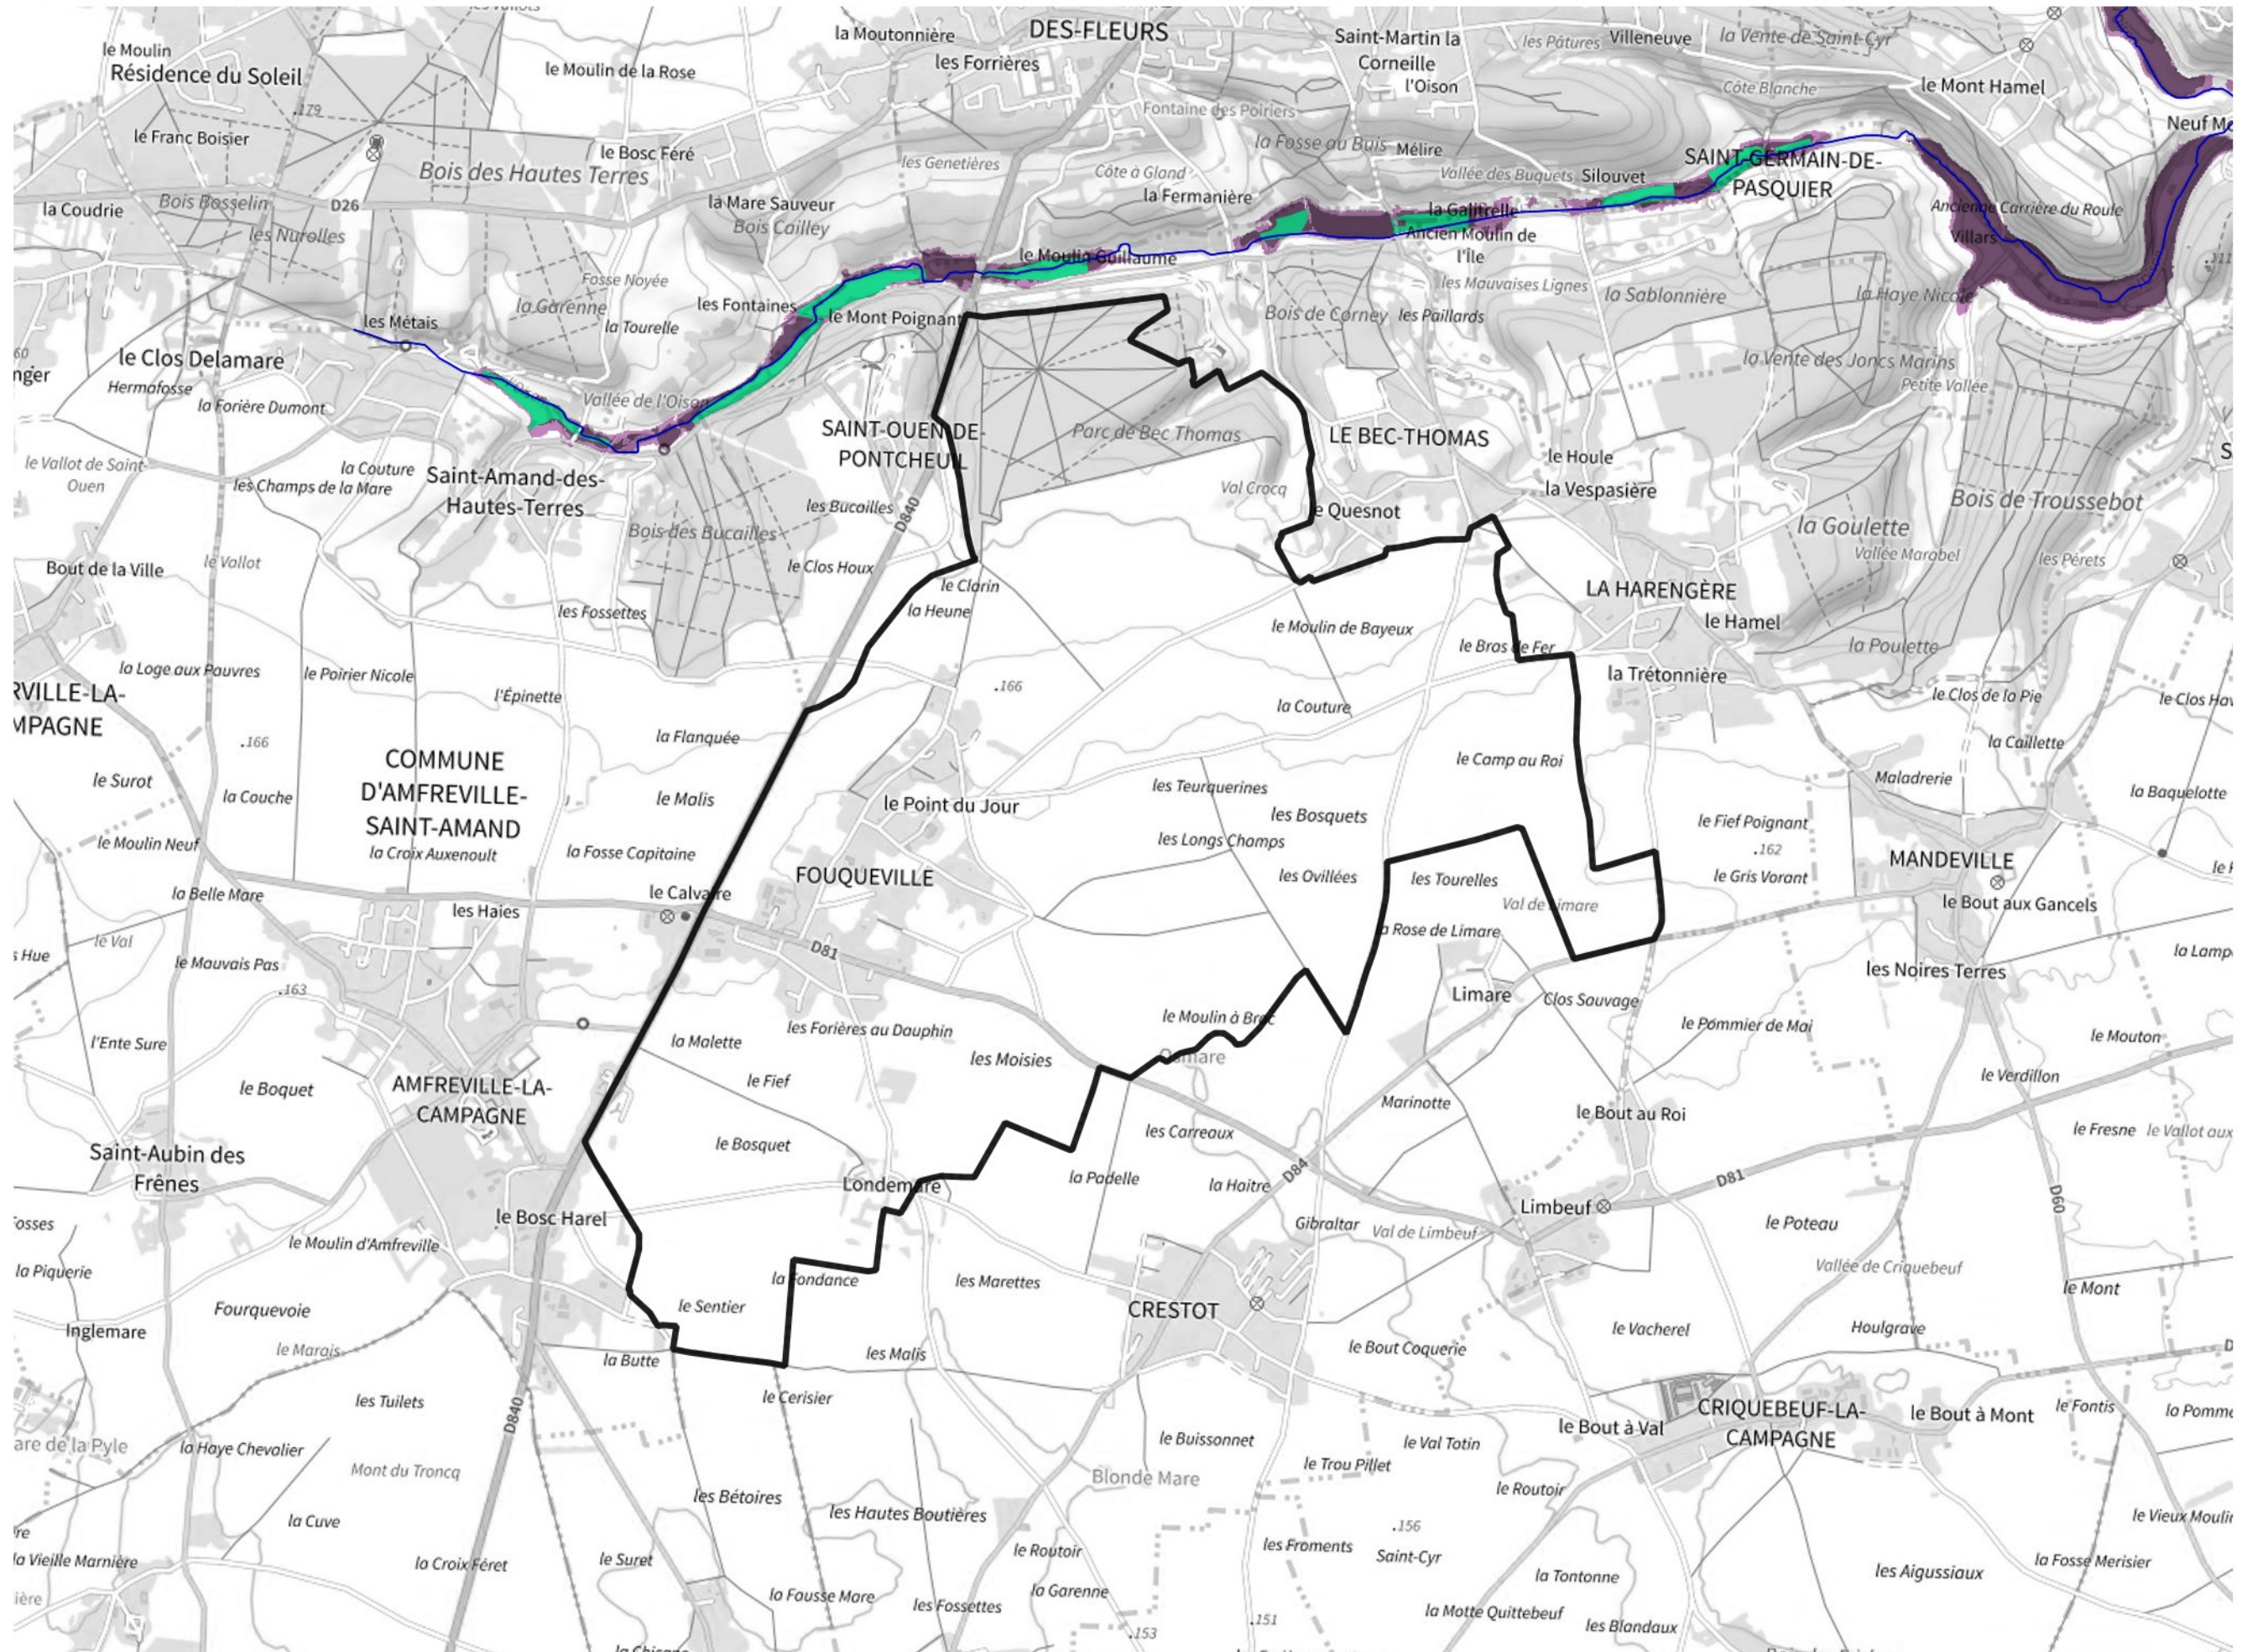

Inventaire régional des Zones Humides (ZH) et des Milieux Prédiposés à la Présence de Zones Humides (MPPZH) Fouqueville (27261)

- Zones humides**
- Inventaire terrain ou réglementaire
 - Autres (Photo-interprétation, non défini)
 - Zones humides dégradées
 - Milieux fortement prédisposés à la présence de zones humides
 - Milieux faiblement prédisposés à la présence de zones humides
 - Mares, étangs, lacs
 - Cours d'eau
 - Limite communale

Cette carte représente une mise à jour sur cette commune. Elle ne doit pas être utilisée pour les communes voisines.

[Il est fortement conseillé de se reporter à la notice avant l'interprétation de cette page](#)

0 250 500 m

Sources :
- IGN - Plan v2
- IGN - AdminExpress
- IGN - BD Topo
- DREAL Normandie

Production :
DREAL Normandie
le 24/07/2024