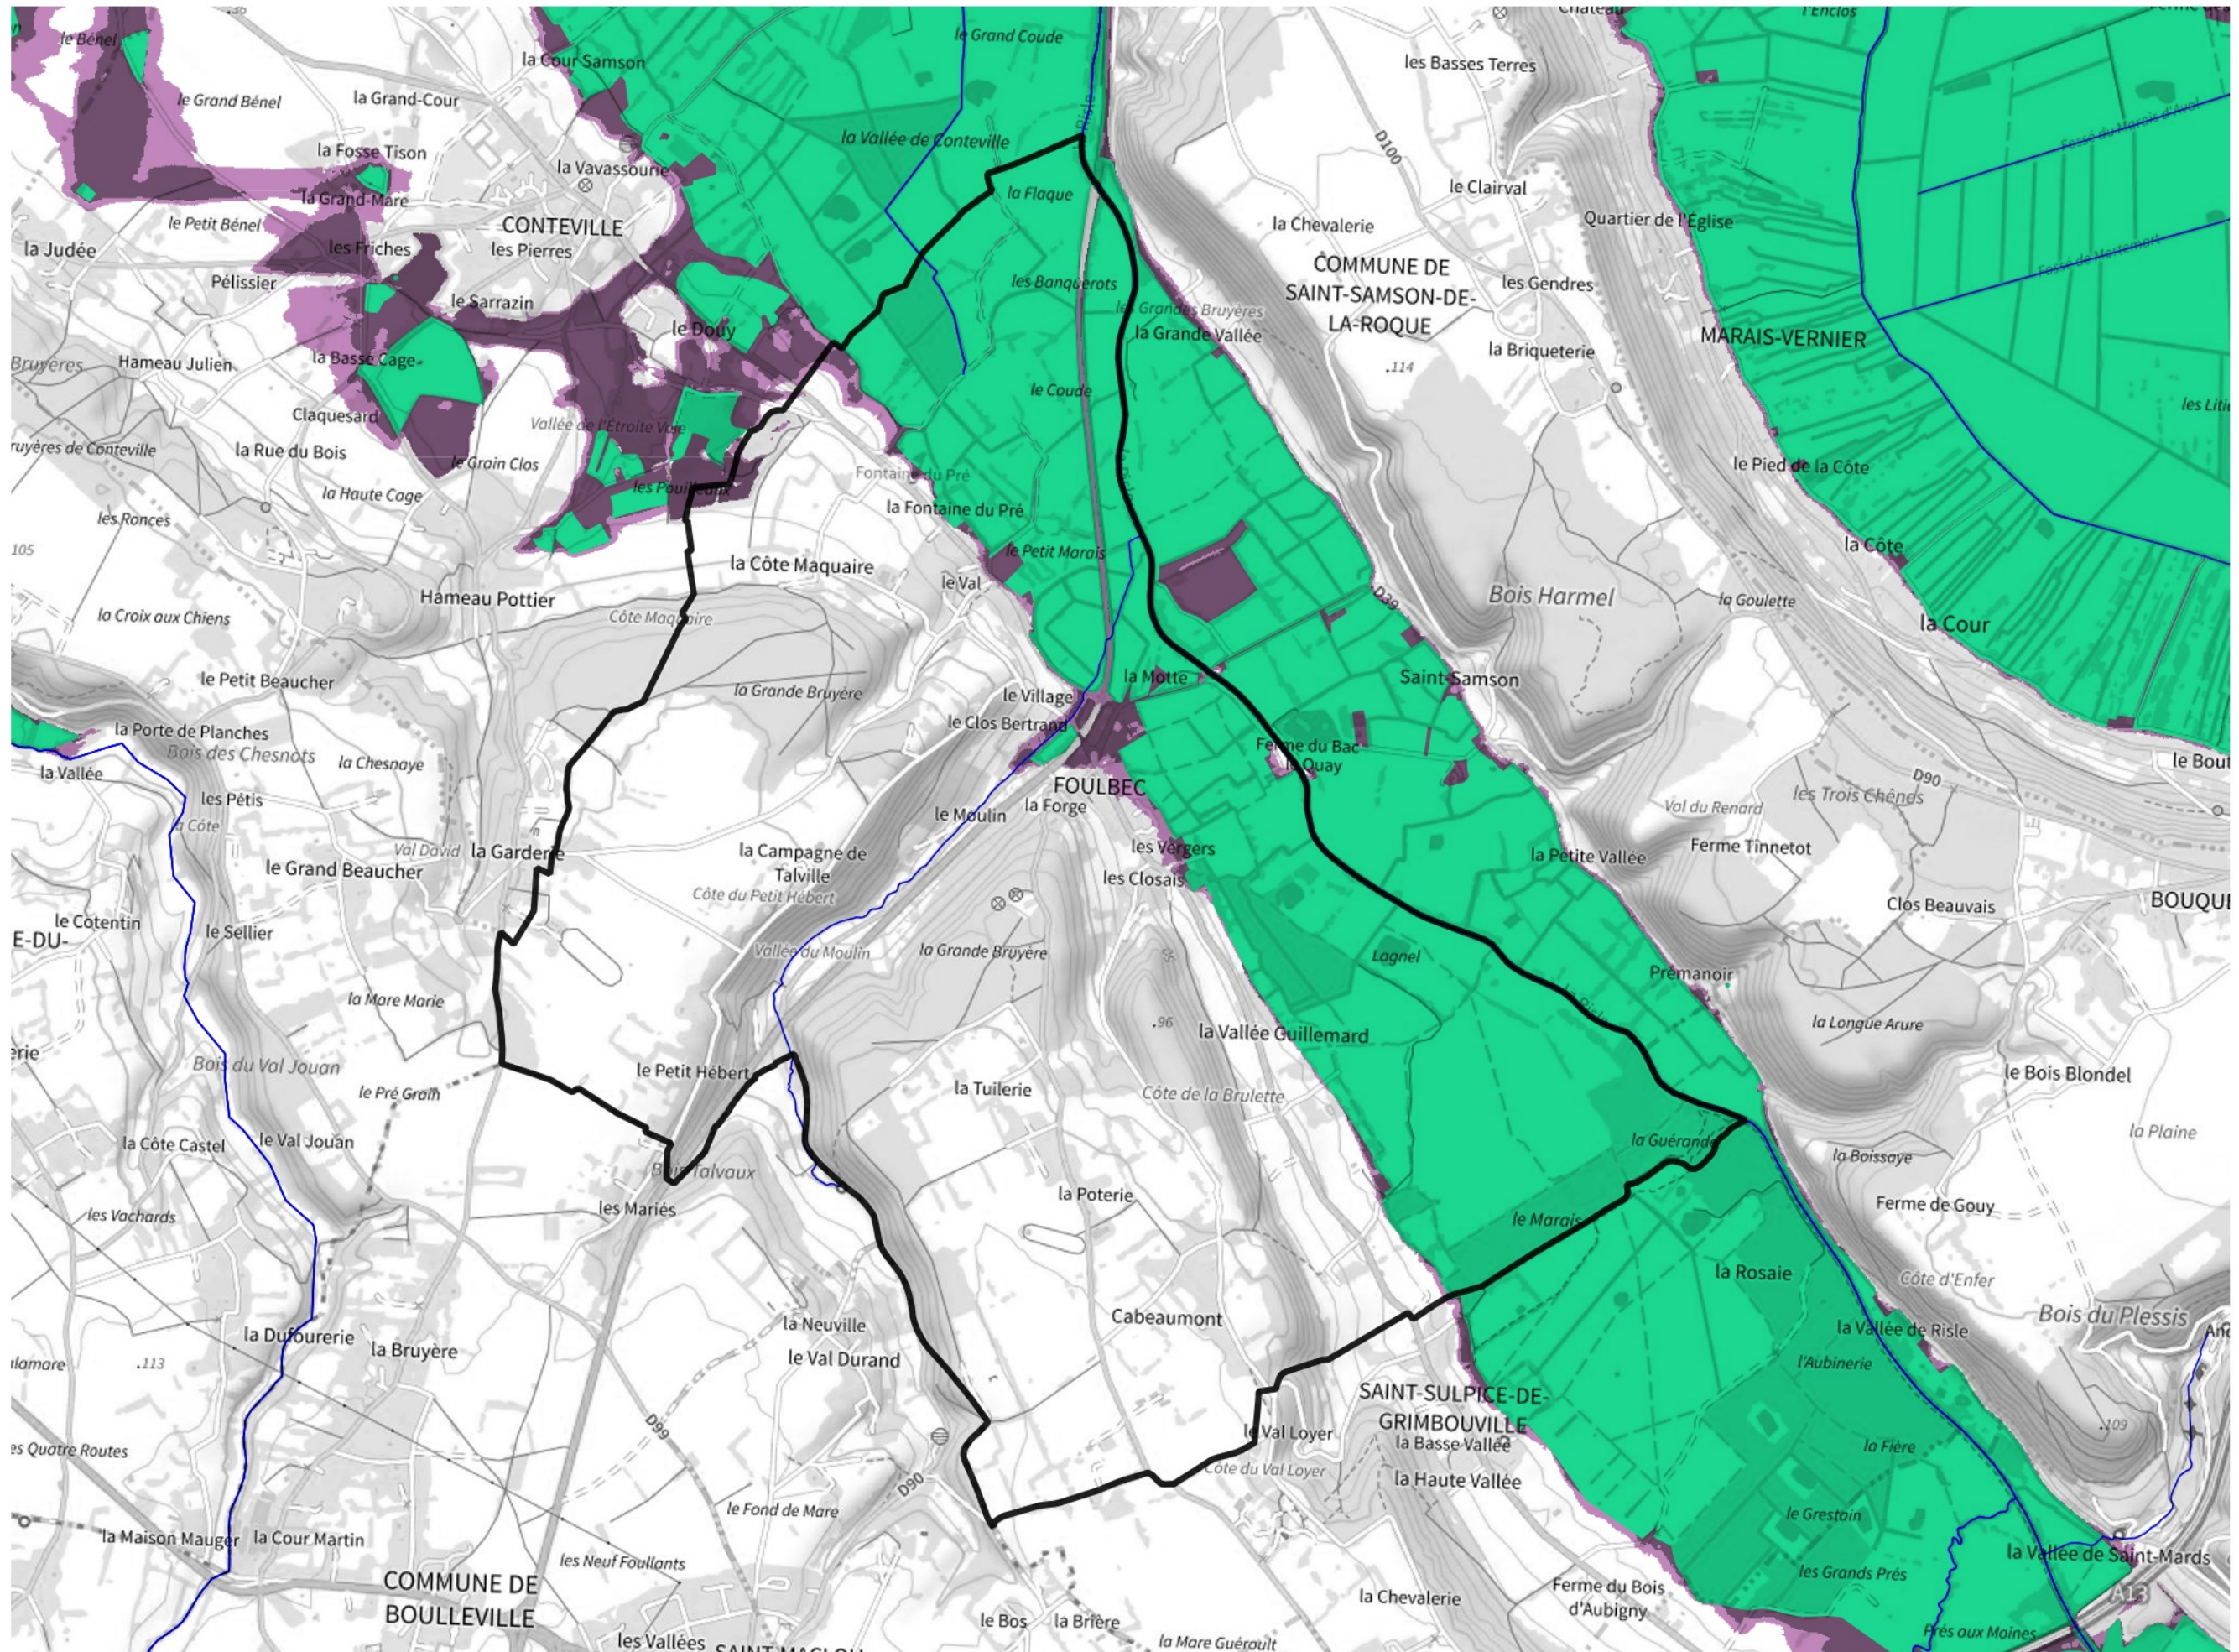

Inventaire régional des Zones Humides (ZH) et des Milieux Prédiposés à la Présence de Zones Humides (MPPZH) Foulbec (27260)

- Zones humides**
- Inventaire terrain ou réglementaire
 - Autres (Photo-interprétation, non défini)
 - Zones humides dégradées
 - Milieux fortement prédisposés à la présence de zones humides
 - Milieux faiblement prédisposés à la présence de zones humides
 - Mares, étangs, lacs
 - Cours d'eau
 - Limite communale

Cette carte représente une mise à jour sur cette commune. Elle ne doit pas être utilisée pour les communes voisines.

[Il est fortement conseillé de se reporter à la notice avant l'interprétation de cette page](#)

0 250 500 m

Sources :
- IGN - Plan v2
- IGN - AdminExpress
- IGN - BD Topo
- DREAL Normandie

Production :
DREAL Normandie
le 24/07/2024